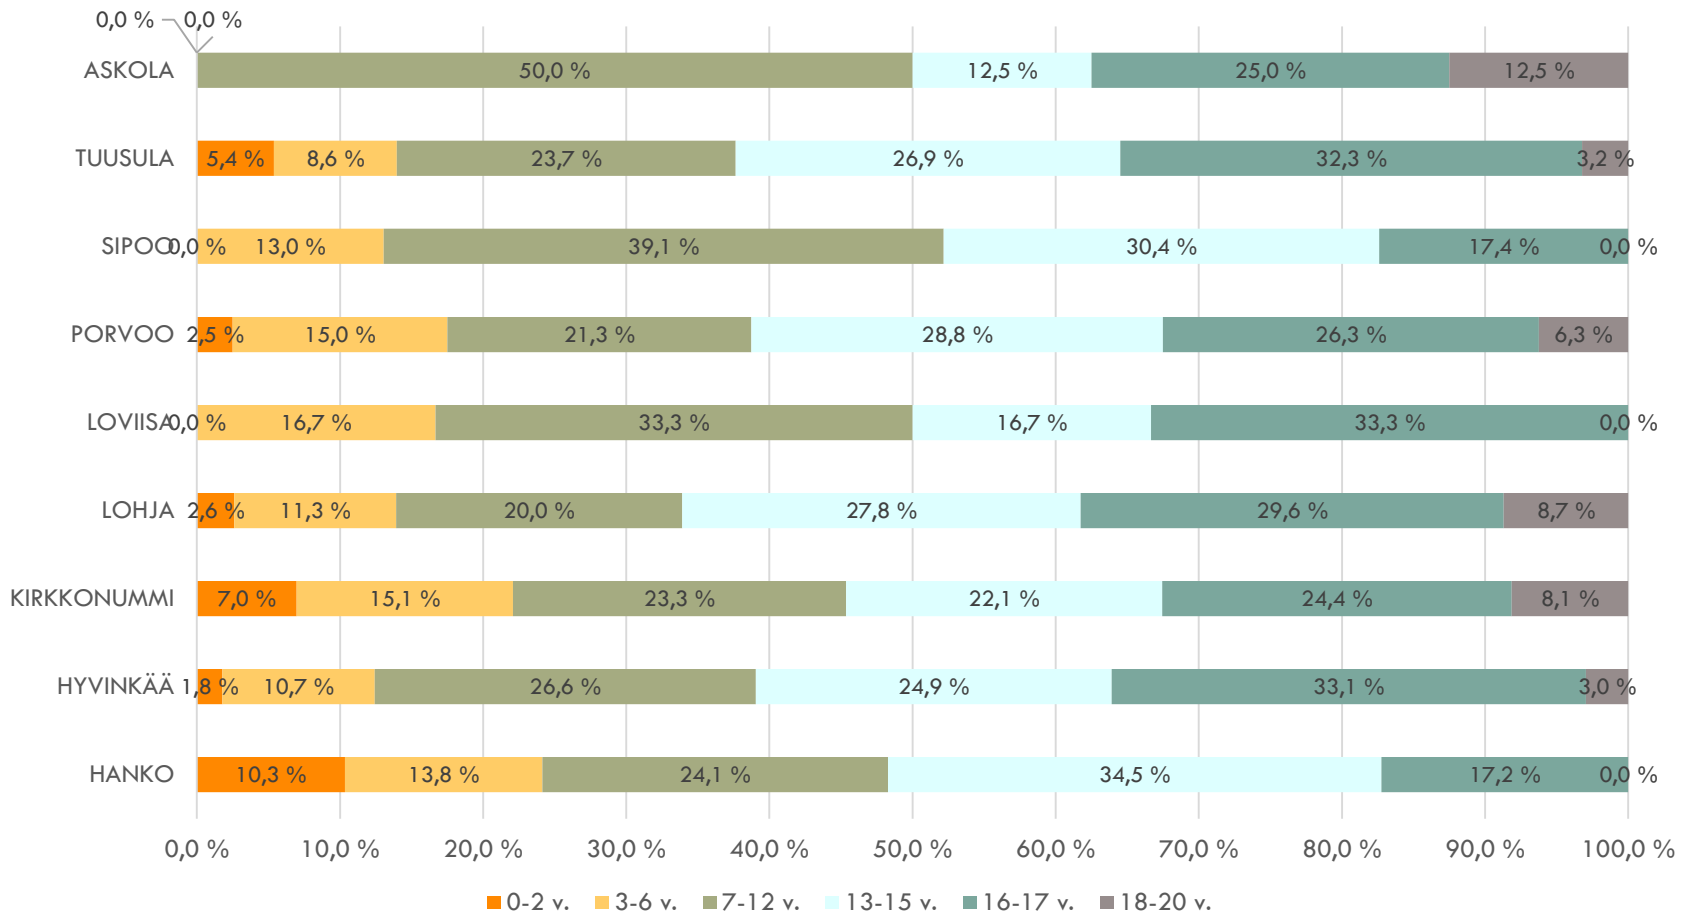

31.12.2018 KODIN ULKOPUOLELLE SIJOITETTUIJEN IKÄRAKENNE