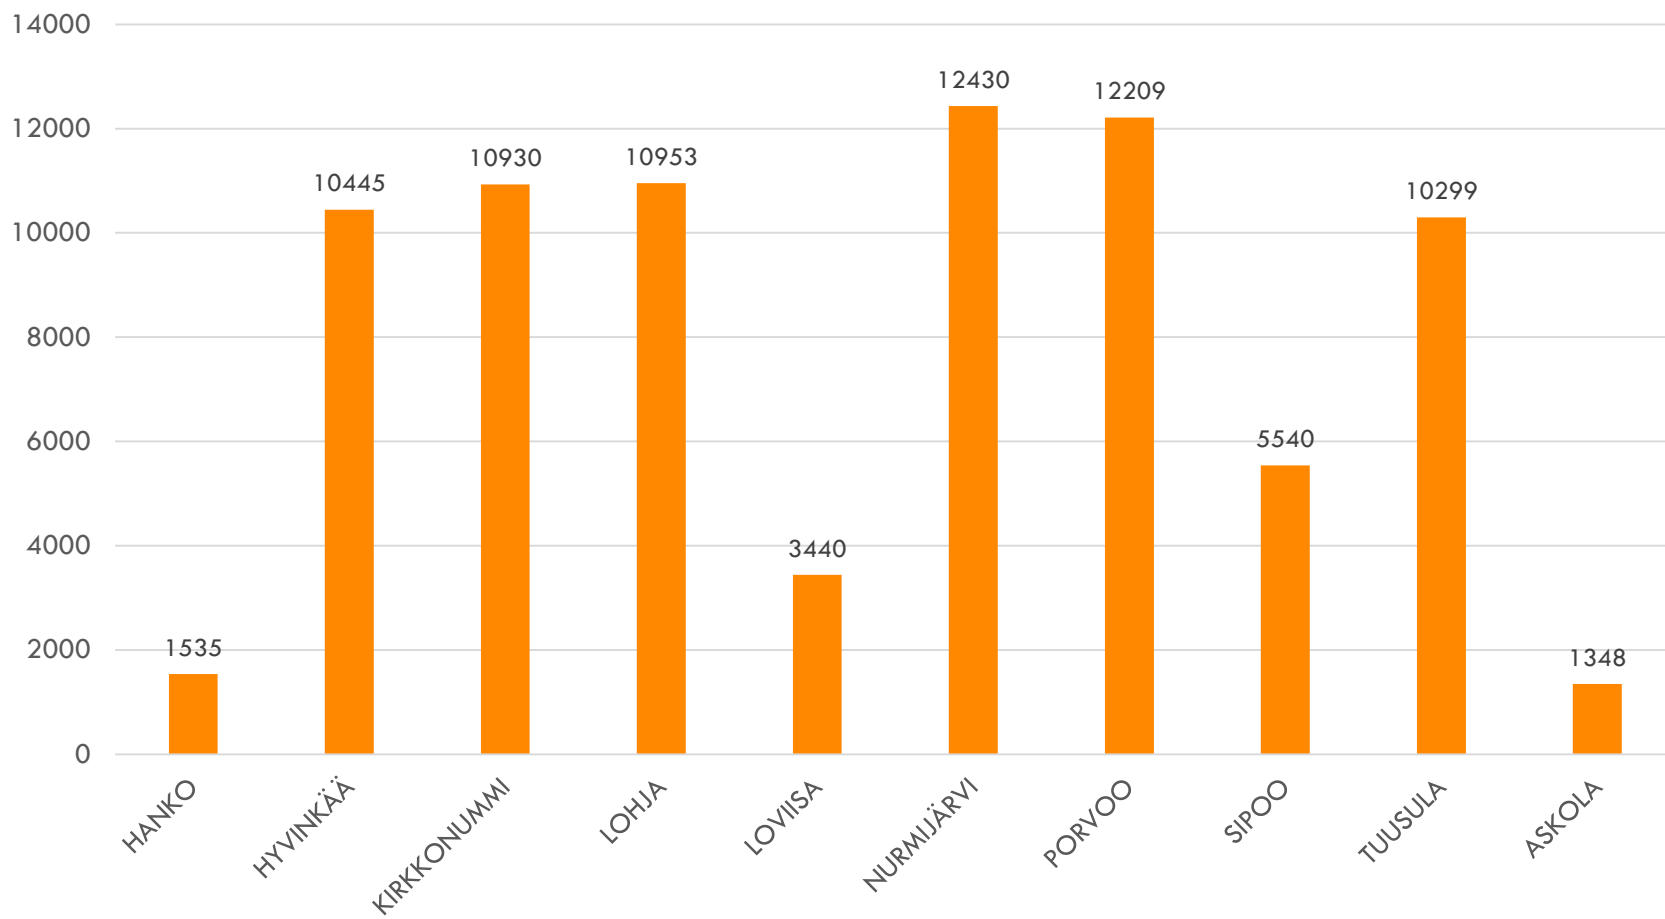

# VÄESTÖTIETOJA

SOSIAALITALO

# 0-20-VUOTIAIDEN MÄÄRÄ KUNNISSA