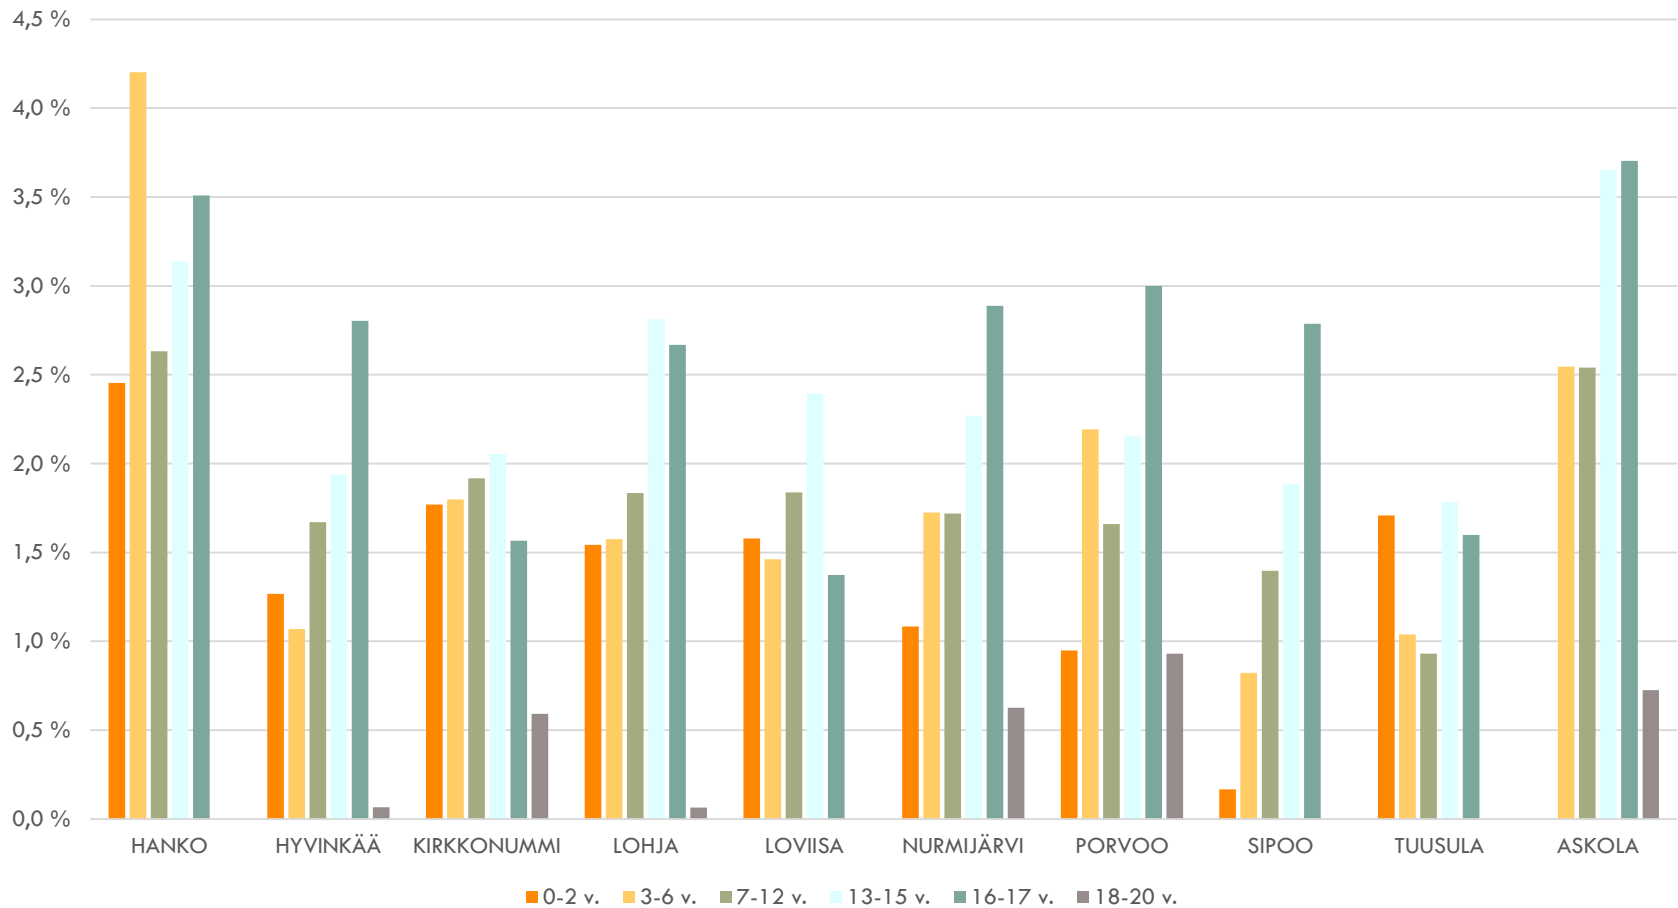

AVOHUOLLON ASIAKKAAT 31.12.2018 VASTAAVAN IKÄISESTÄ VÄESTÖSTÄ IKÄRYHMITTÄIN