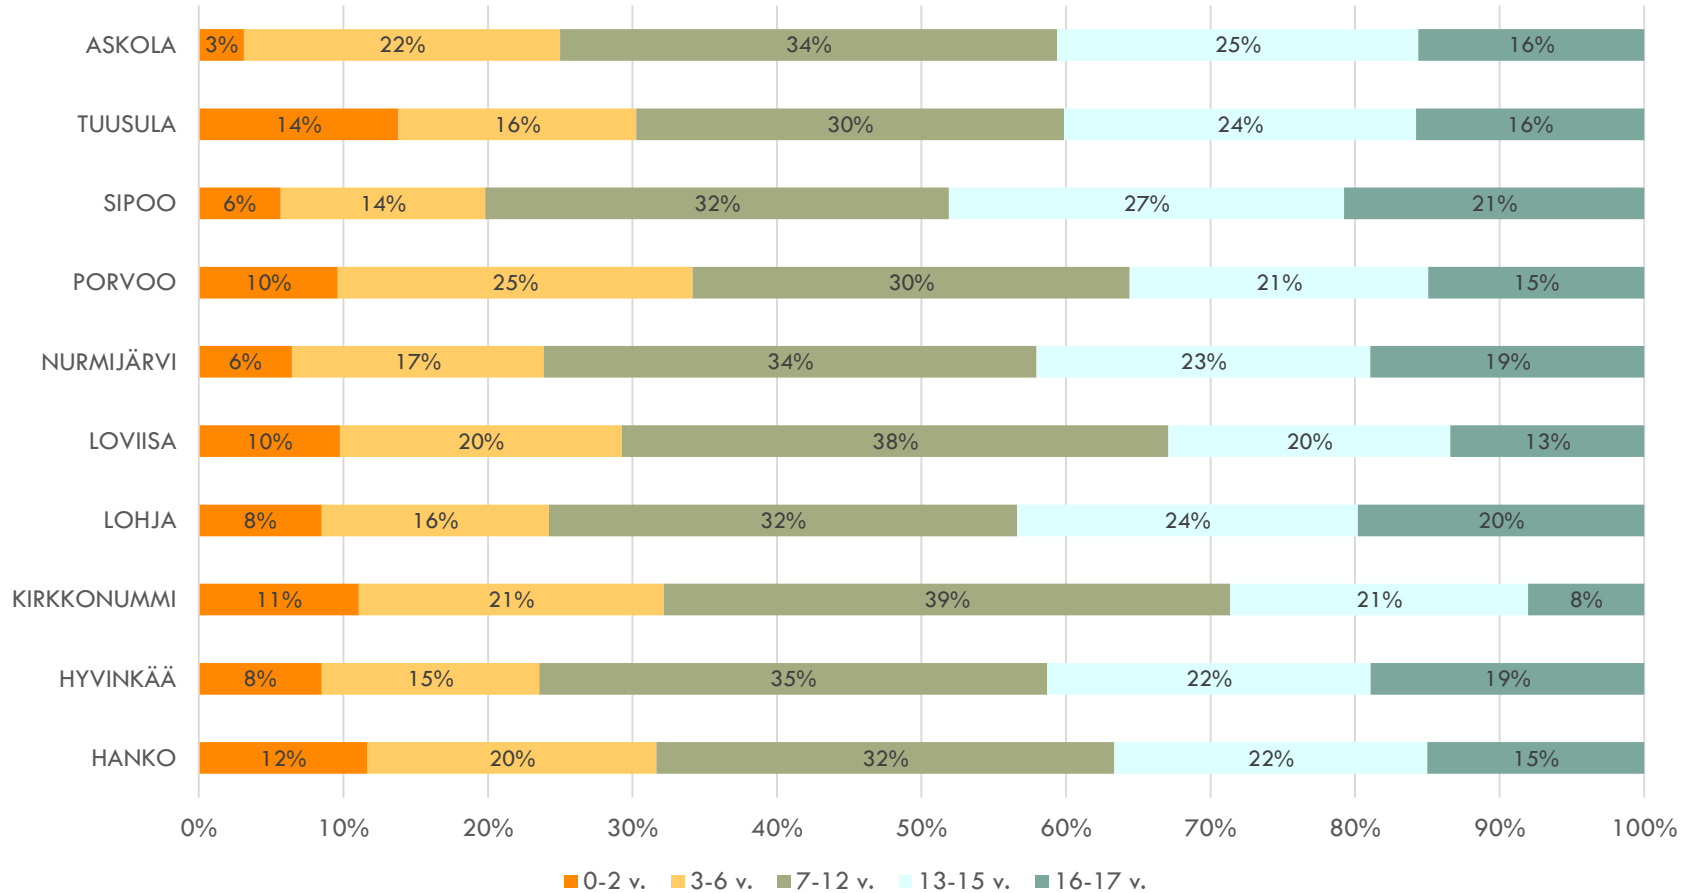

LASTENSUOJELUN AVOHUOLLON ASIAKKAIDEN IKÄRAKENNE