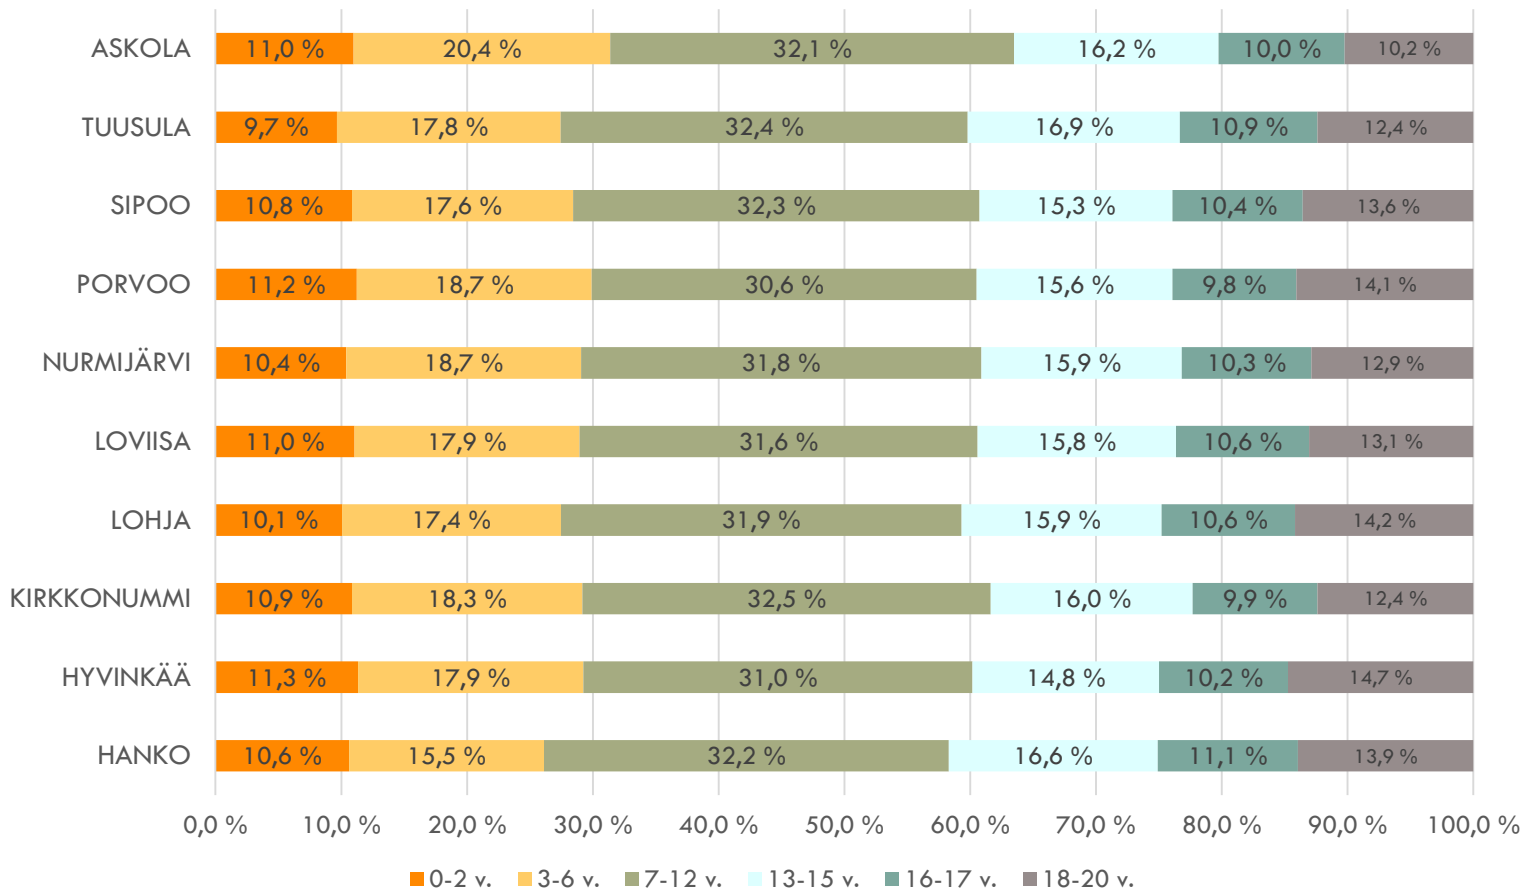

0-20-VUOTIAIDEN IKÄRAKENNE KUNNISSA