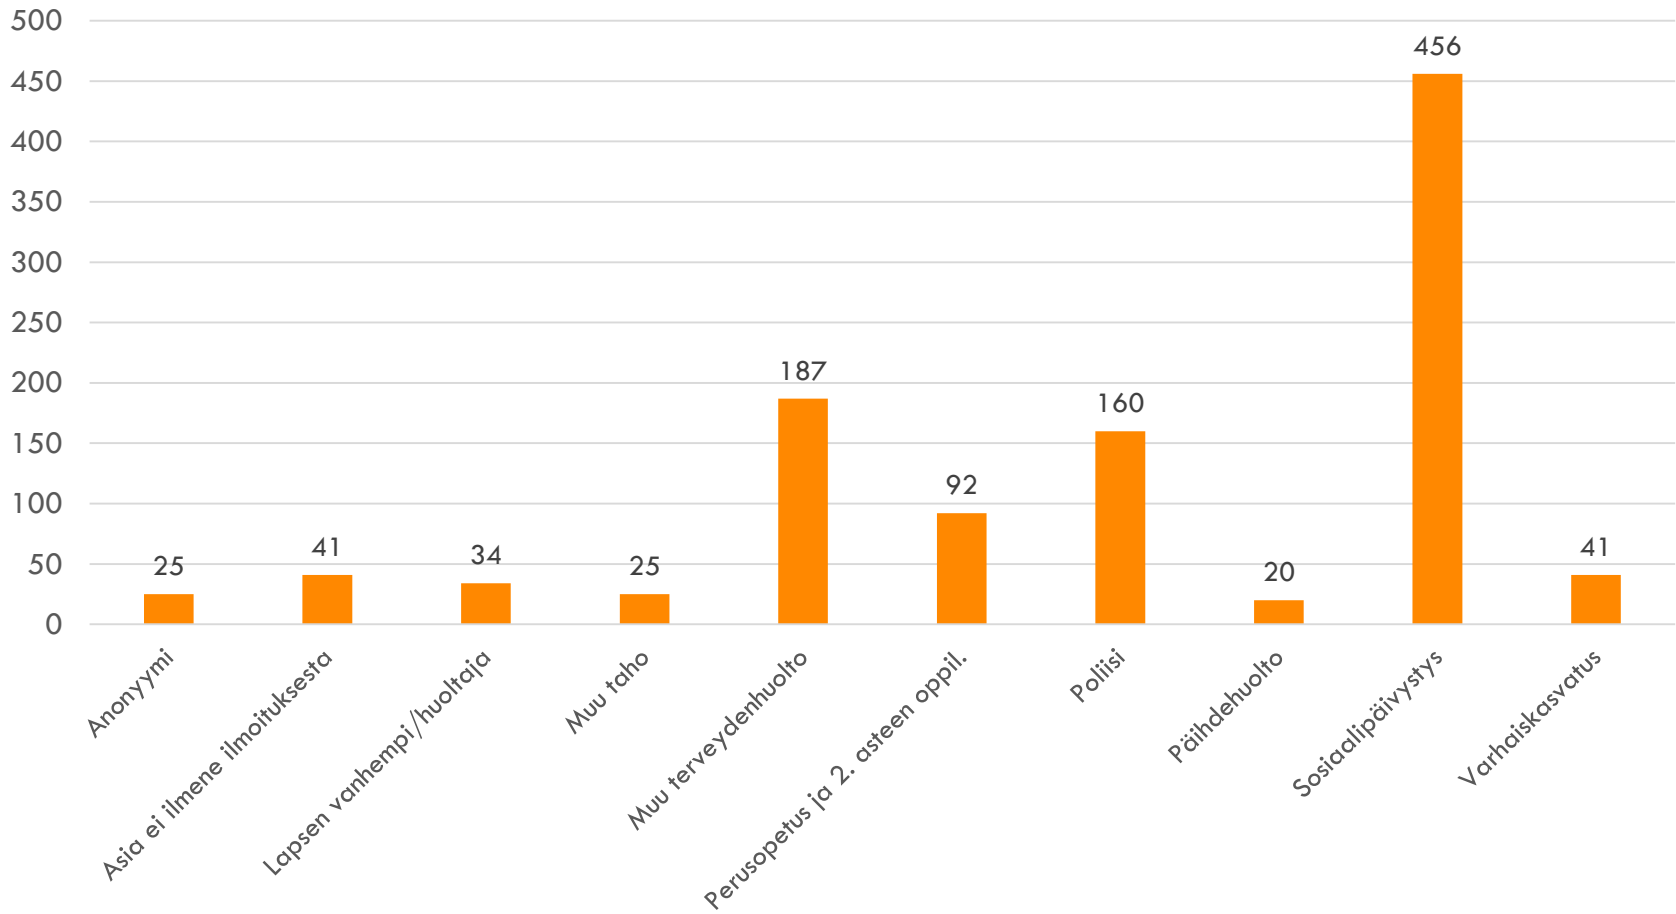

LASTENSUOJELUILMOITUSTEN ILMOITTAJATAHOT TOP 10/KIRKKONUMMI