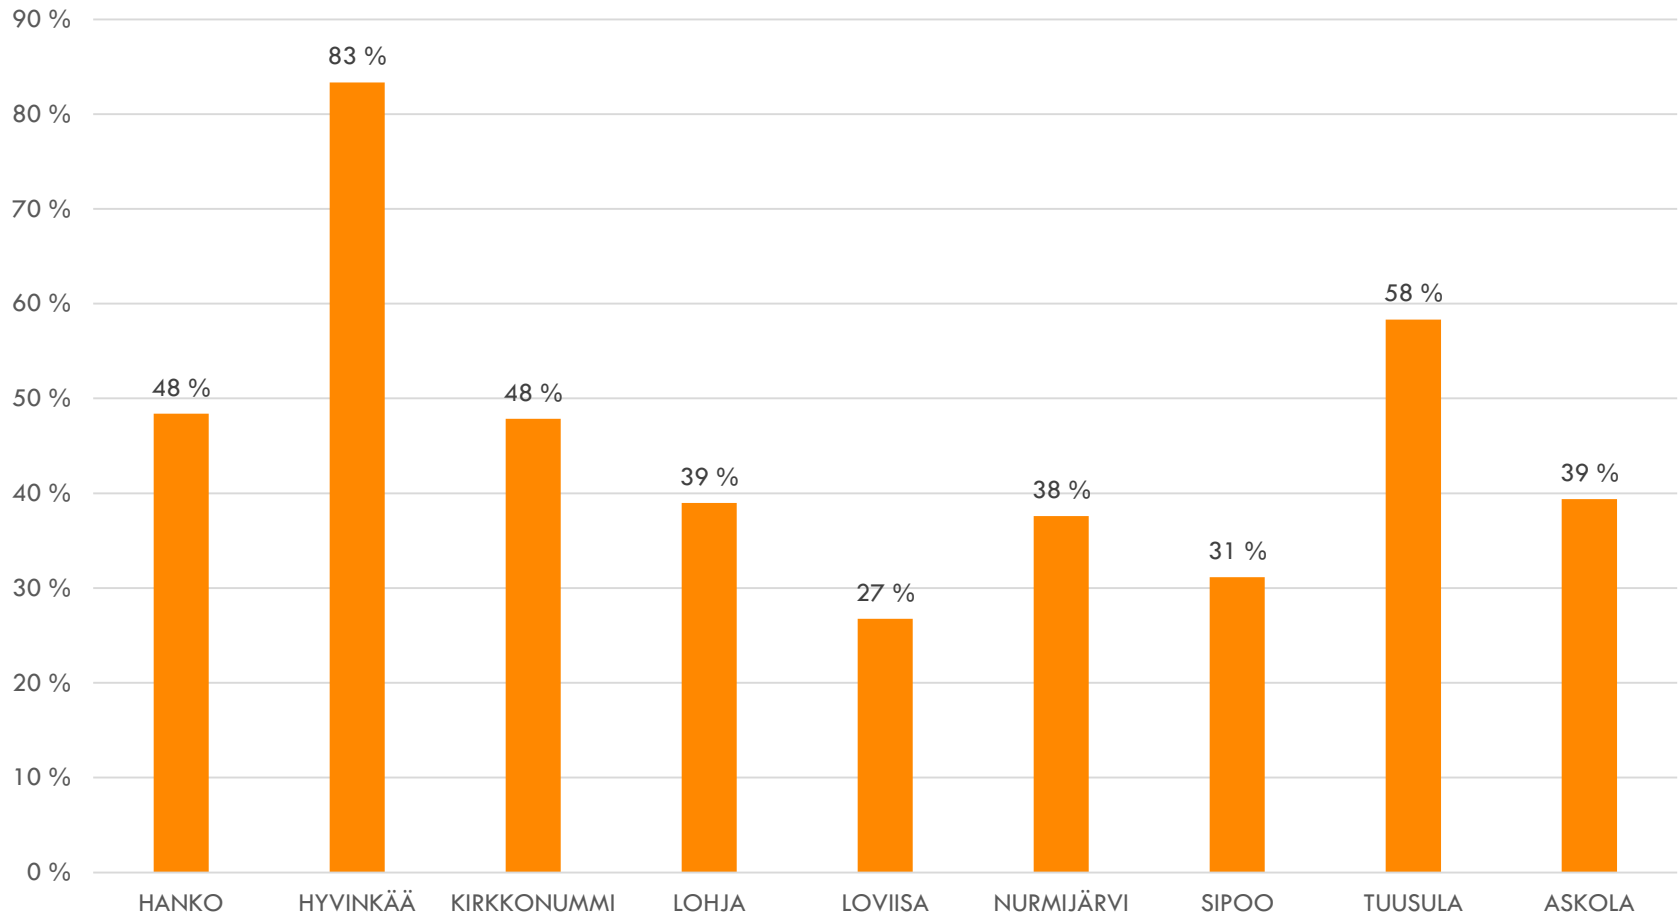

UUDET AVOHUOLLON ASIAKKAAT KAIKISTA AVOHUOLLON ASIAKKAISTA

SOSIAALITALO