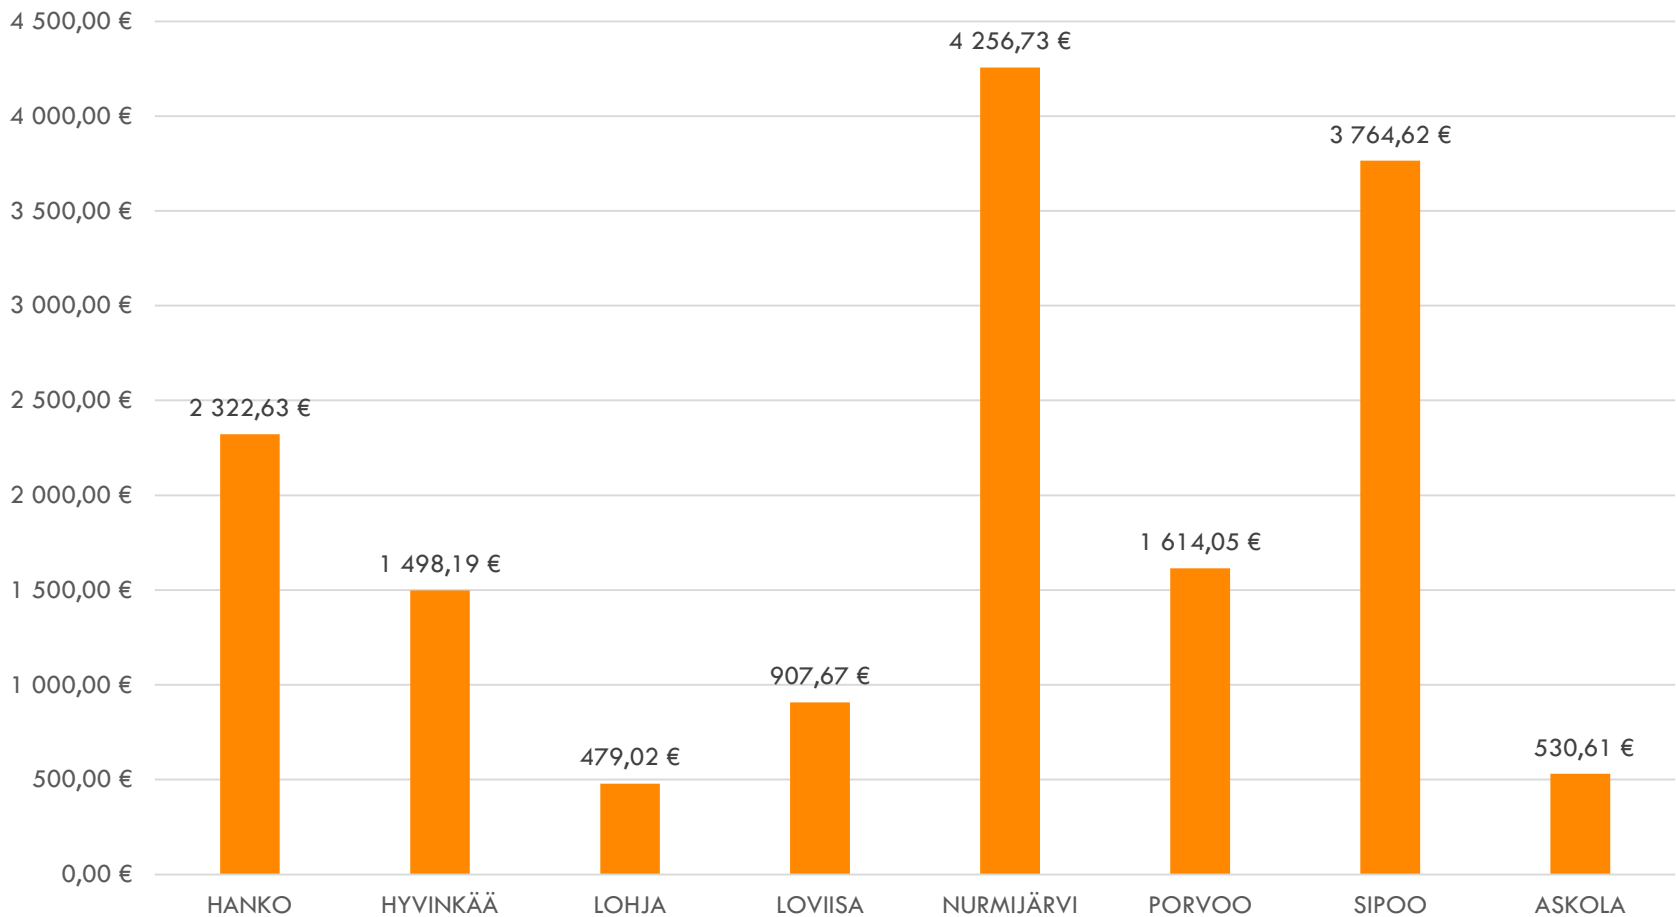

LAPSIPERHEIDEN KOTIPALVELUN KUSTANNUKSET/ASIAKASPERHE