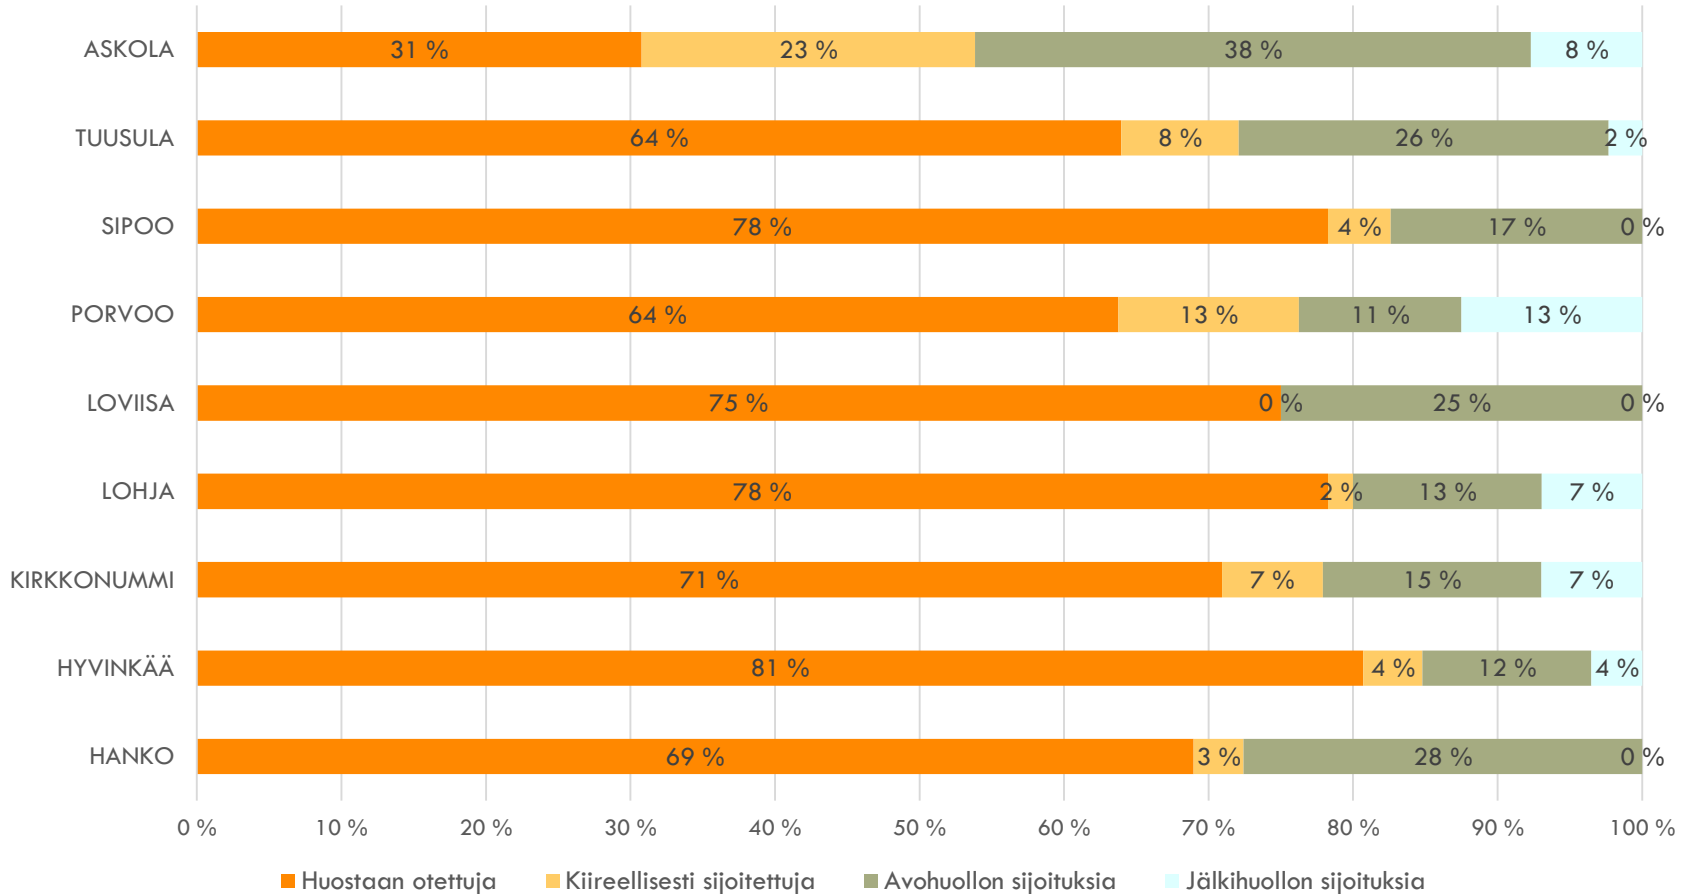

31.12.2018 KODIN ULKOPUOLELLE SIJOITETUISTA