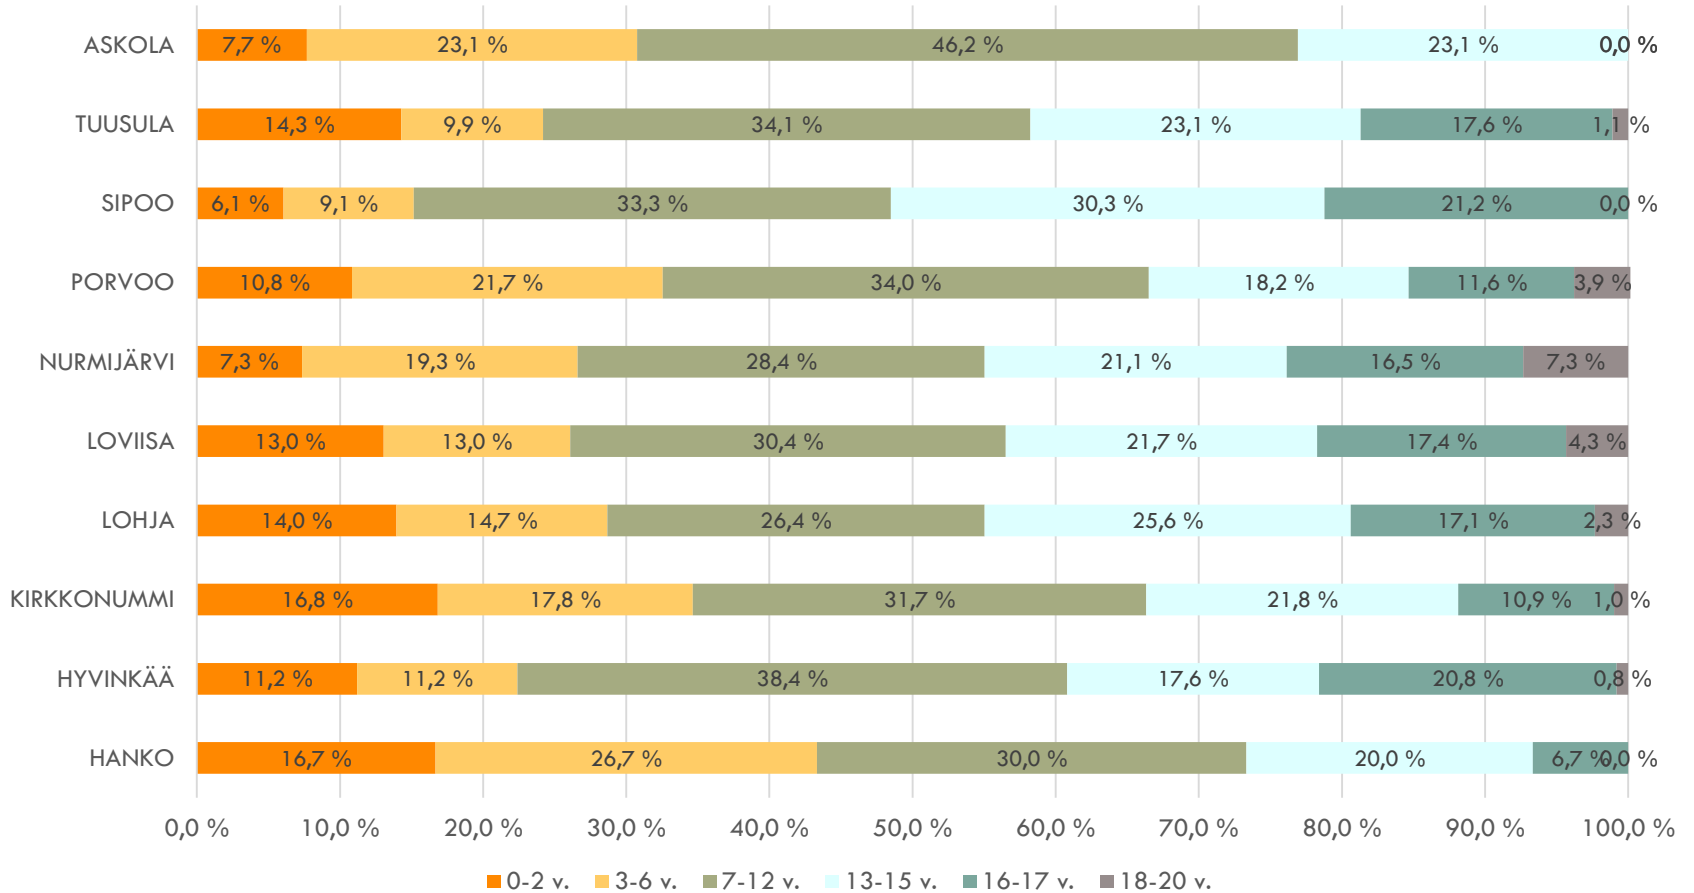

UUSIEN AVOHUOLLON ASIAKKAIDEN IKÄRAKENNE