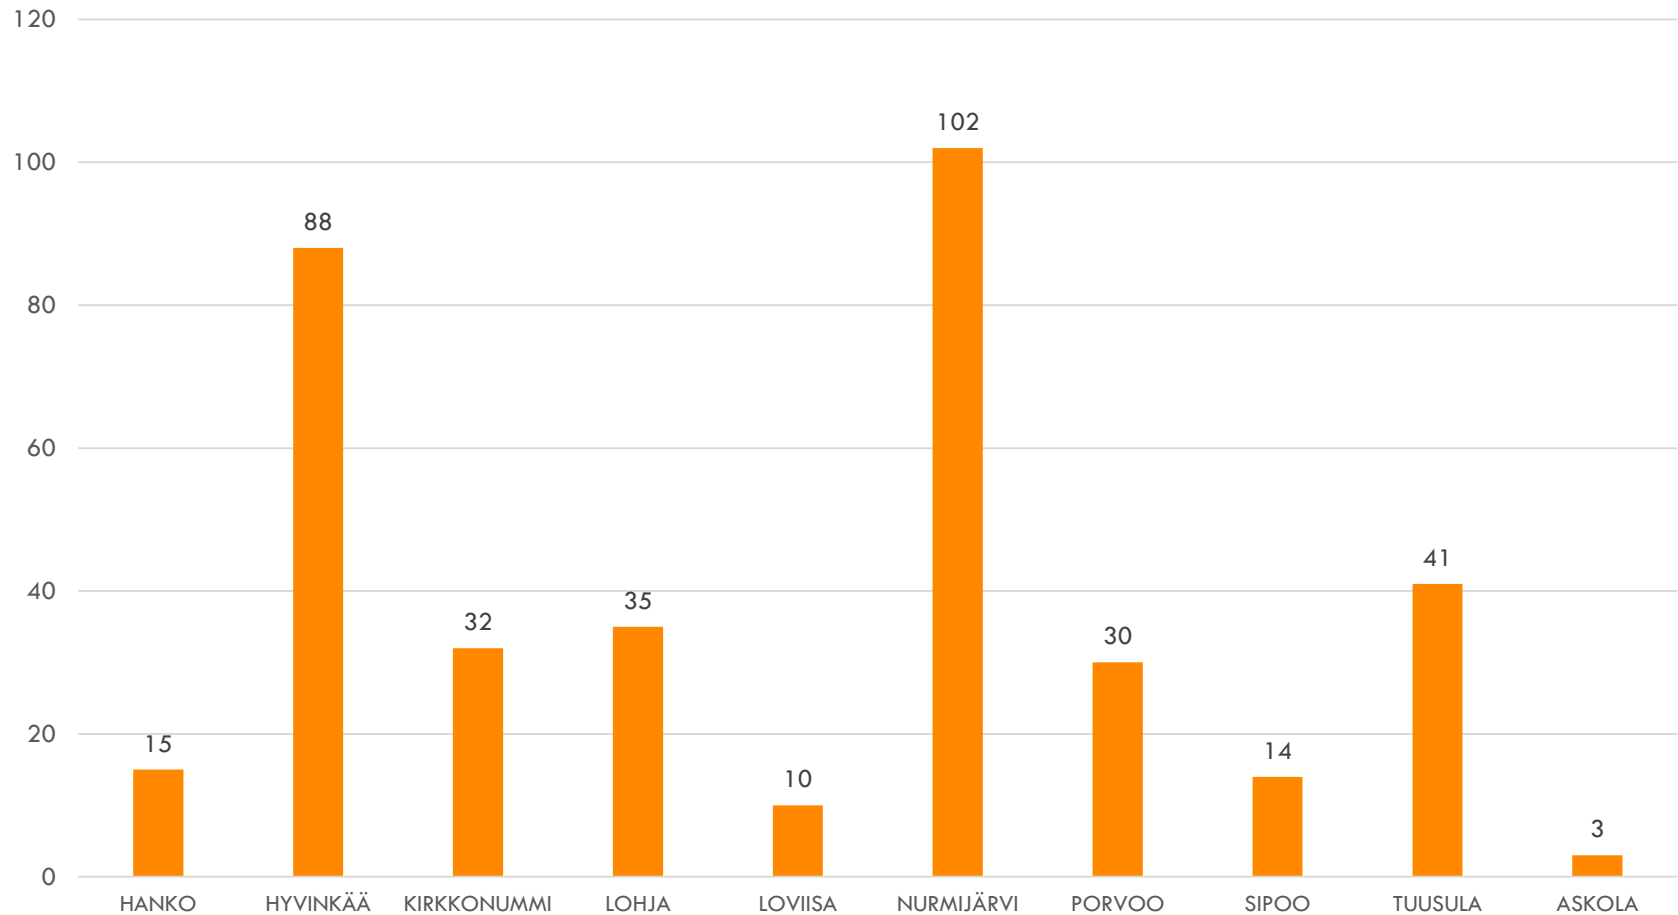

VUONNA 2018 ALKANEET UUDET SIJOITUKSET

SOSIAALITALO