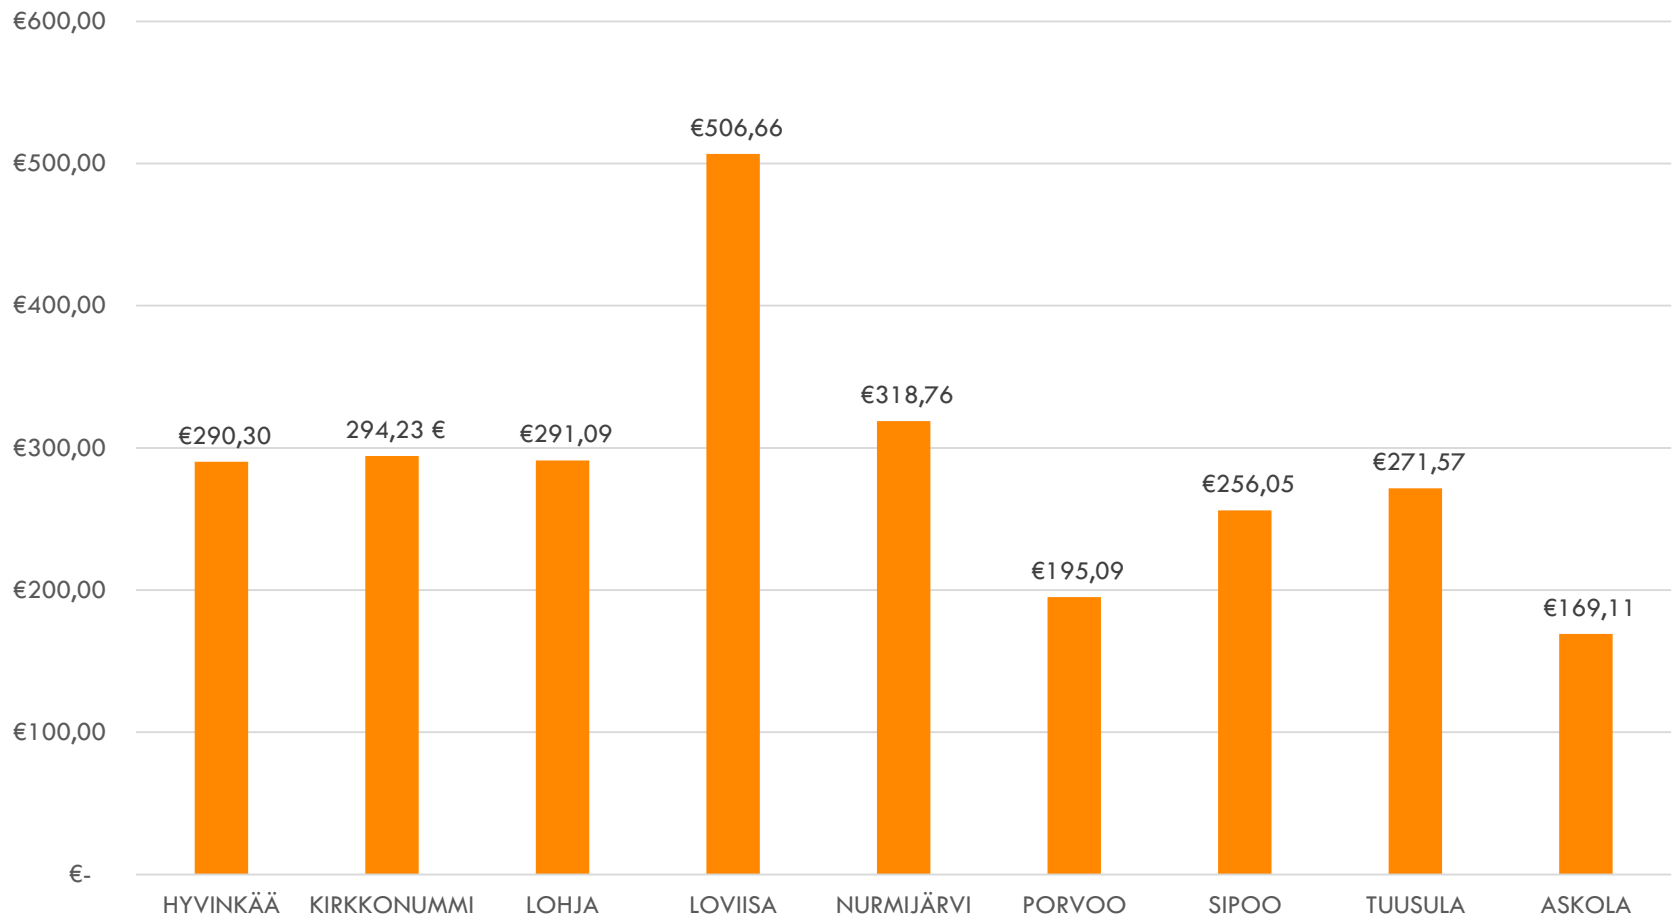

OSTOPALVELULAITOSTEN KUSTANNUKSET/HOITOVUOROKAUSI