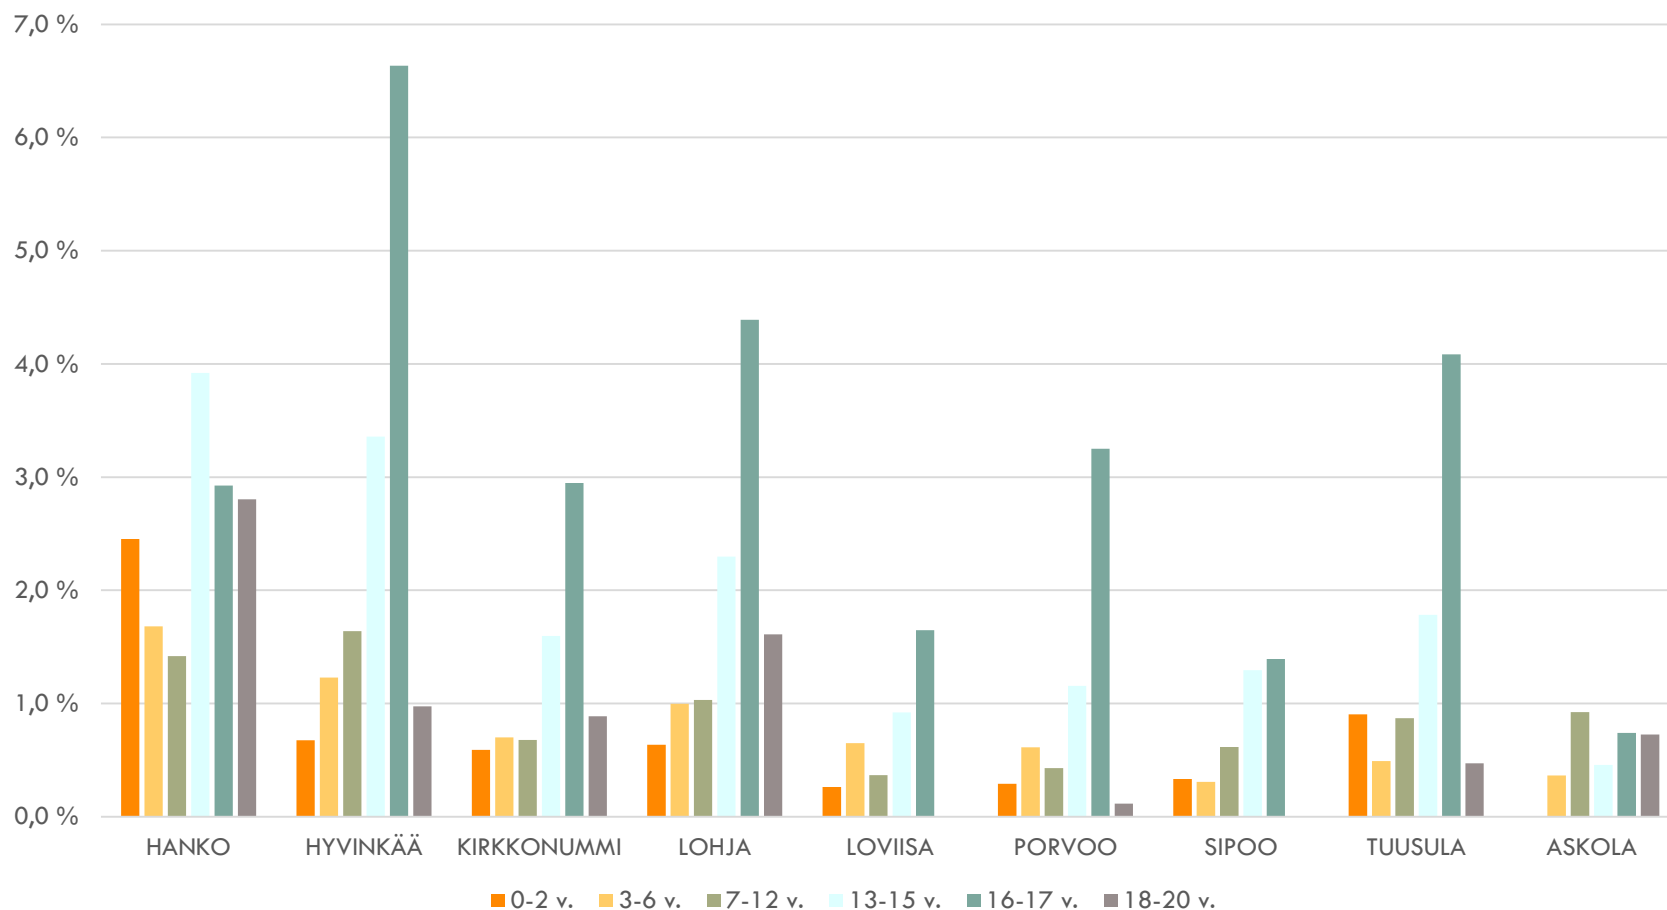

KODIN ULKOPUOLELLE SIJOITETUT VASTAAVAN IKÄISESTÄ VÄESTÖSTÄ IKÄRYHMITTÄIN