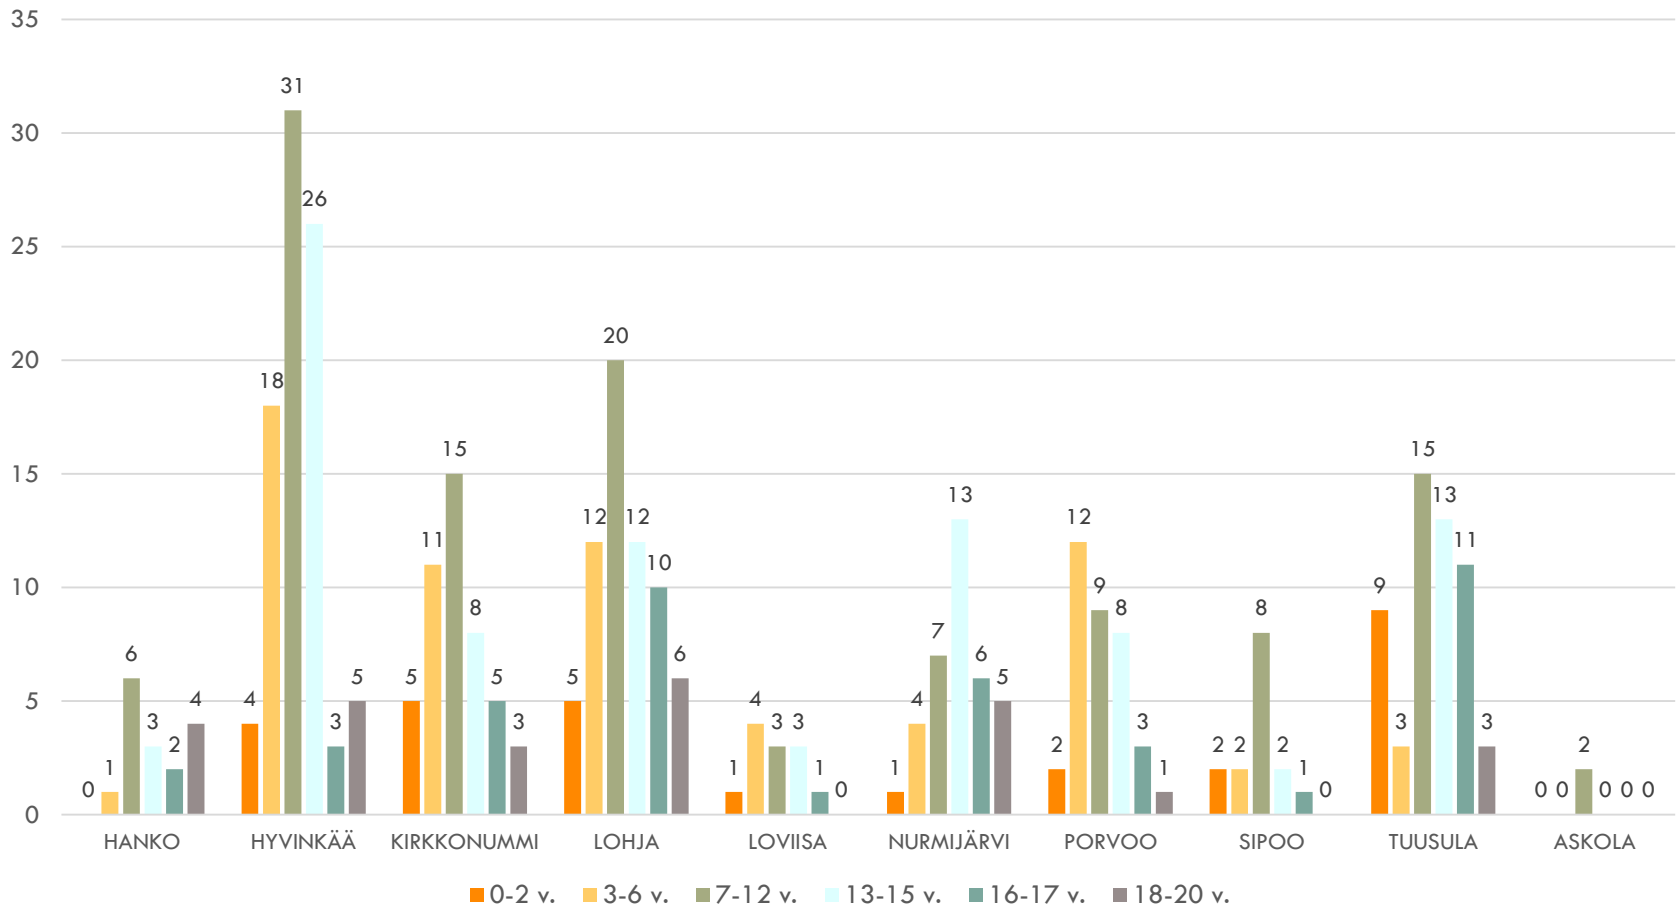

PERHEHOIDOSSA OLLLEIDEN LASTEN IKÄJAKAUMA