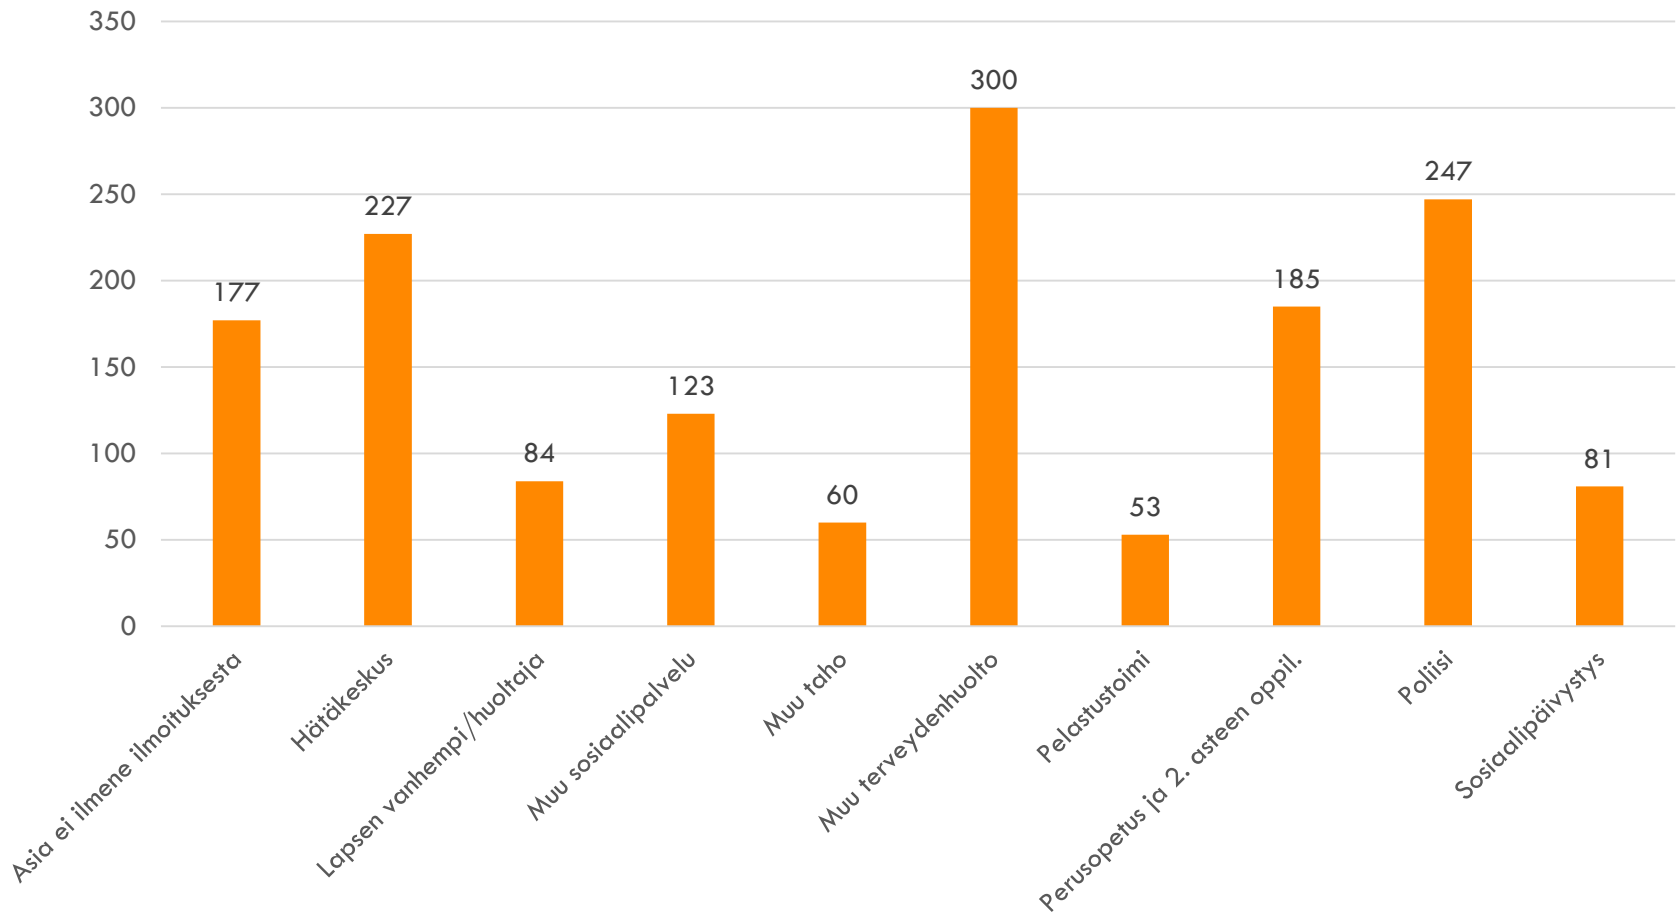

LASTENSUOJELUILMOITUSTEN ILMOITTAJATAHOT TOP 10/HYVINKÄÄ