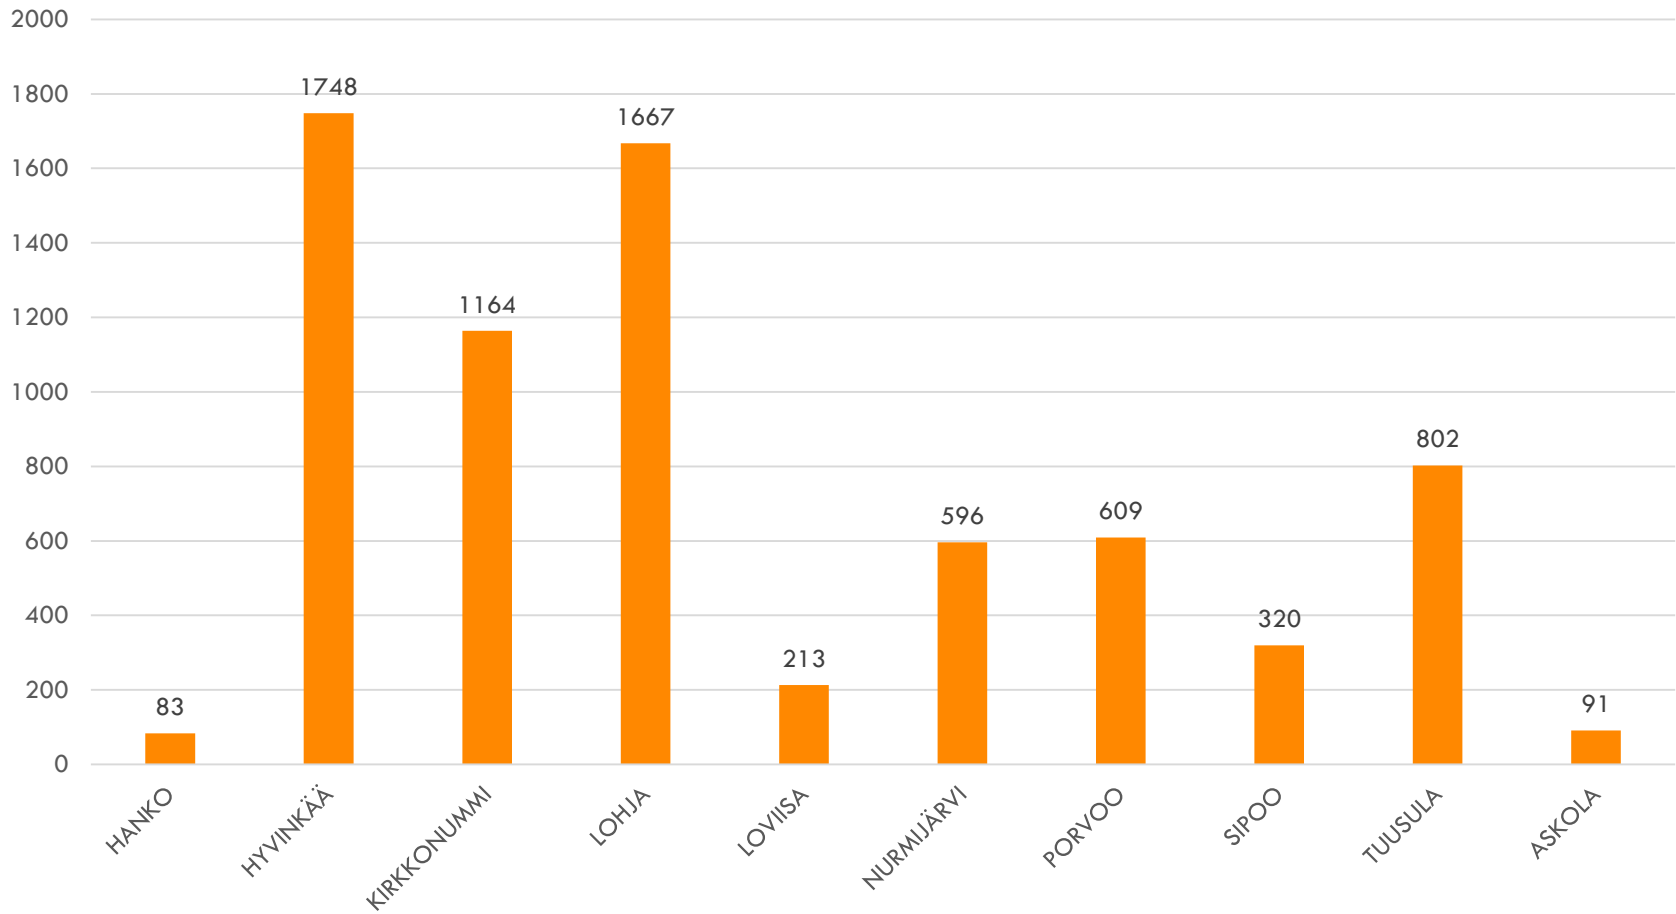

LAPSI, JOISTA TEHTY LASTENSUOJELUILMOITUS VUONNA 2018