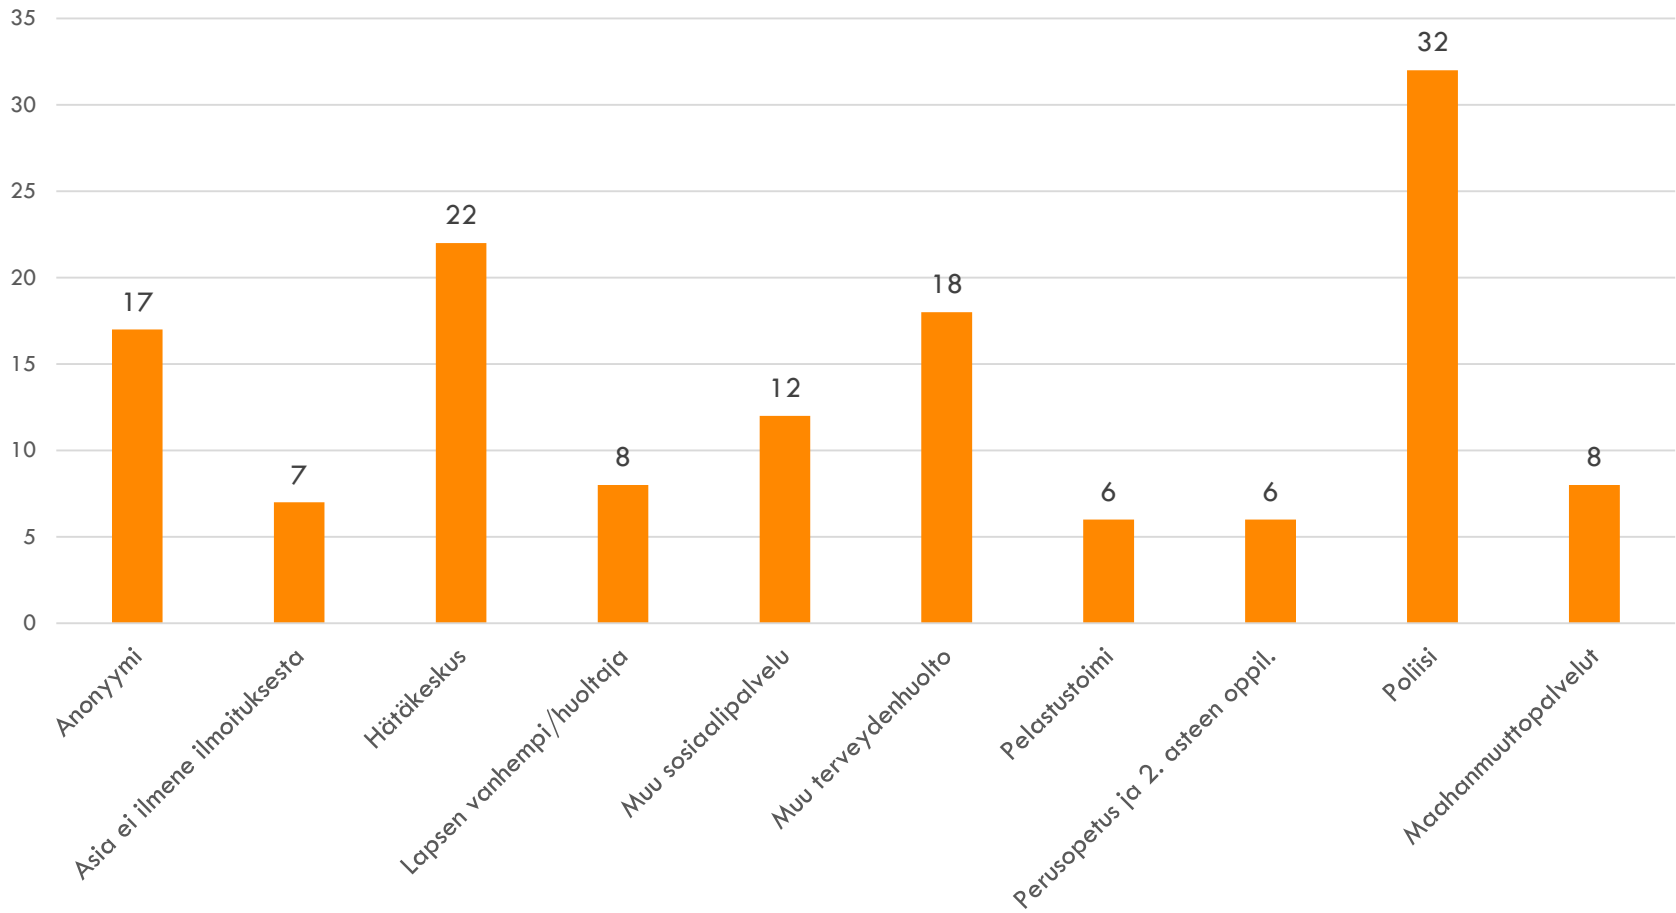

LASTENSUOJELUILMOITUSTEN ILMOITTAJATAHOT TOP 10/HANKO