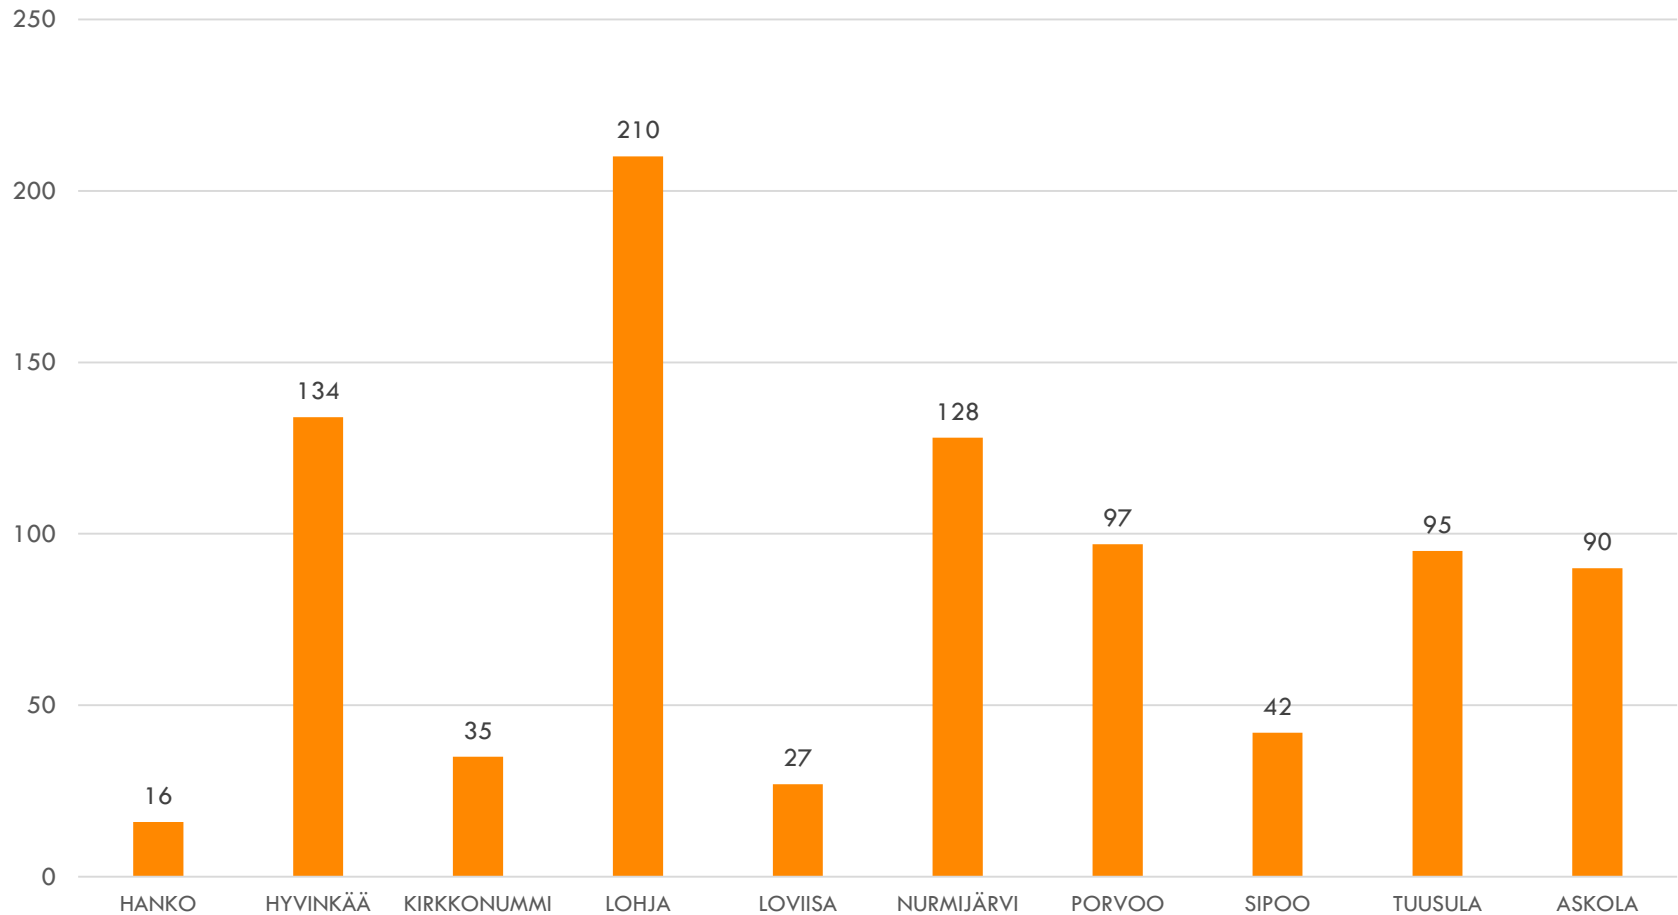

LAPSIPERHEIDEN KOTIPALVELUN ASIAKASPERHEET