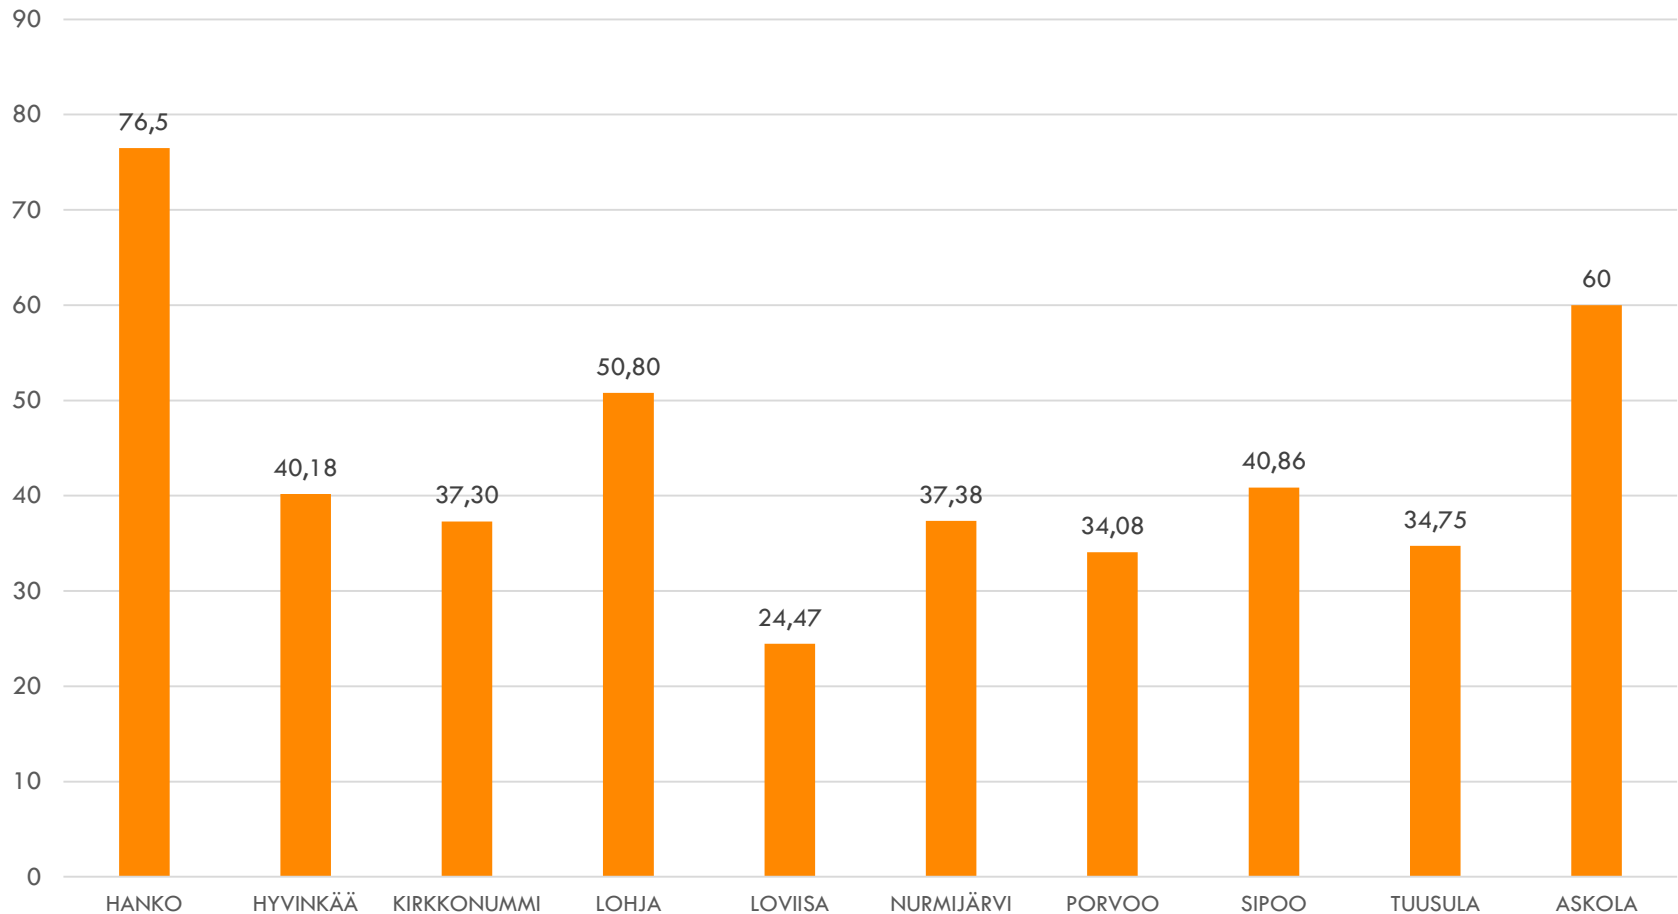

LASTENSUOJELUN ASIAKKAITA/SOSIAALITYÖNTEKIJÄ