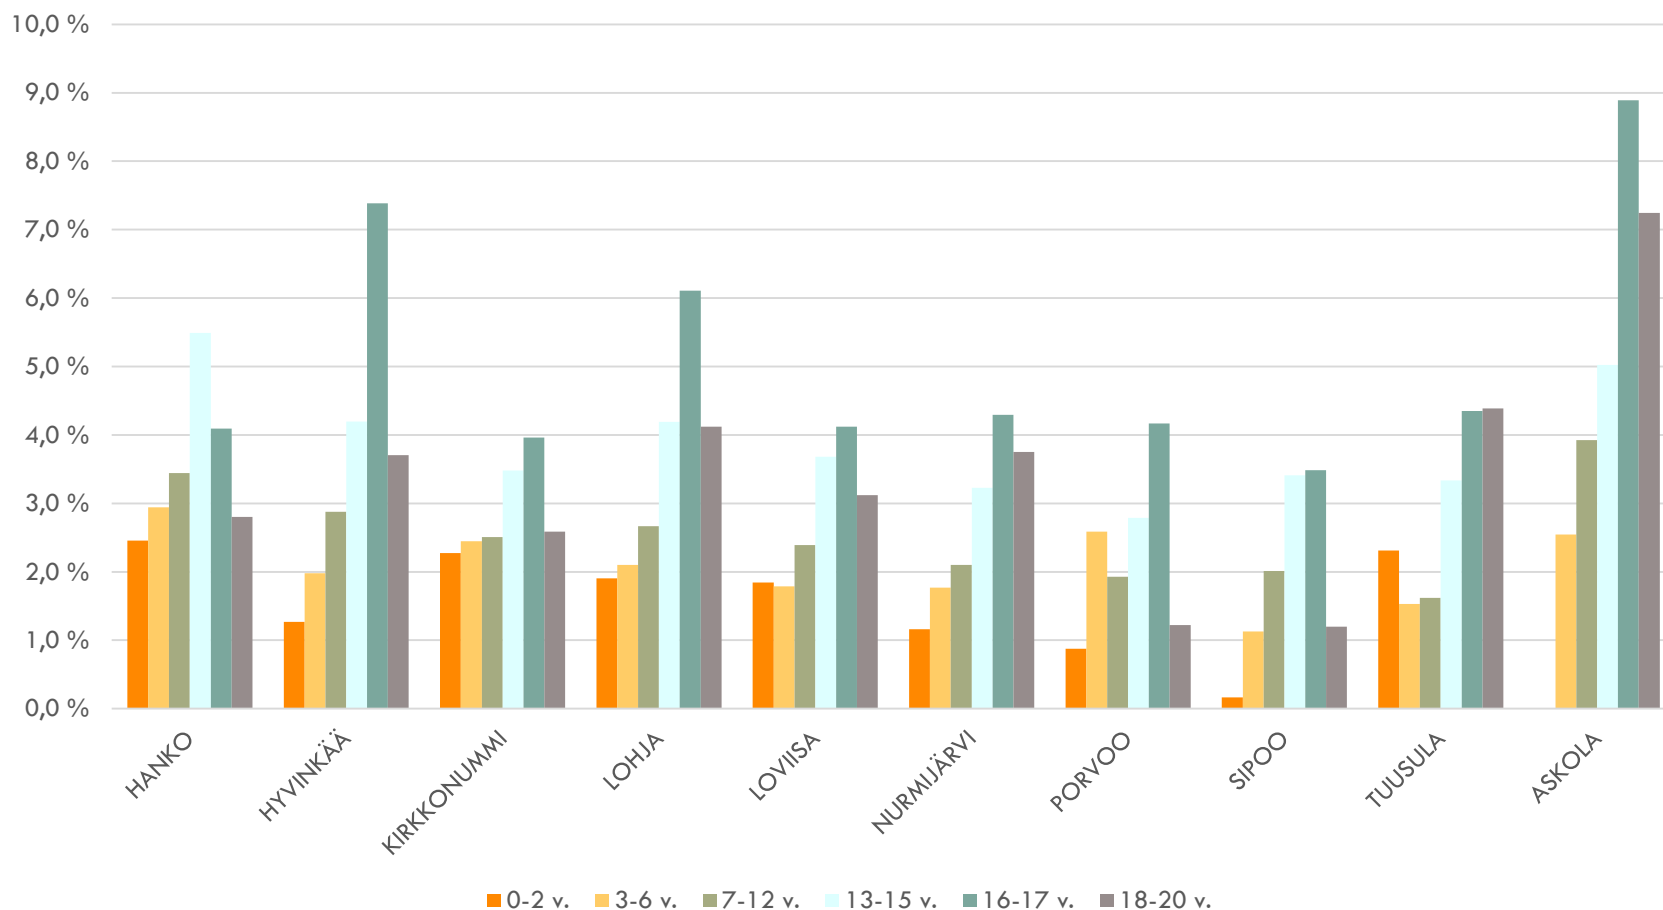

LASTENSUOJELUN ASIAKKAAT 31.12.2018 SUHTEUTETTUNA VASTAAVANIKÄISEEN VÄSTÖÖN KUNNASSA