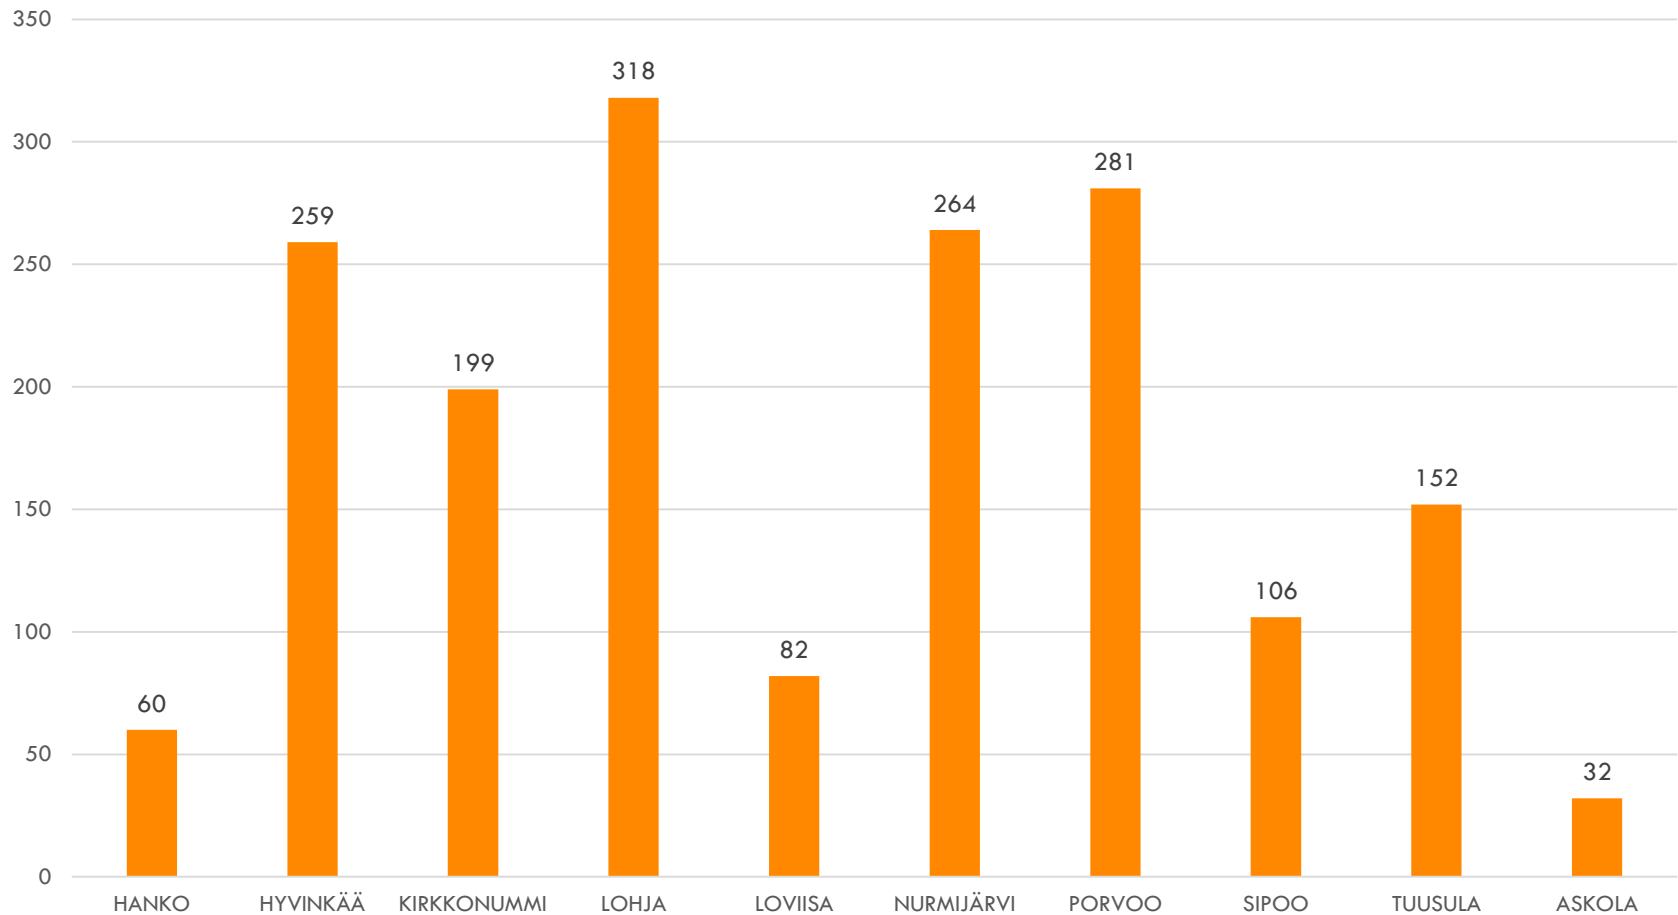

# HUOLI-ILMOITUKSET KUNNAN VASTAAVAN IKÄISEEN VÄESTÖÖN SUHTEUTETTUNA

# LASTENSUOJELUN AVOHUOLLON ASIAKKAAT 2018

SOSIAALITALO