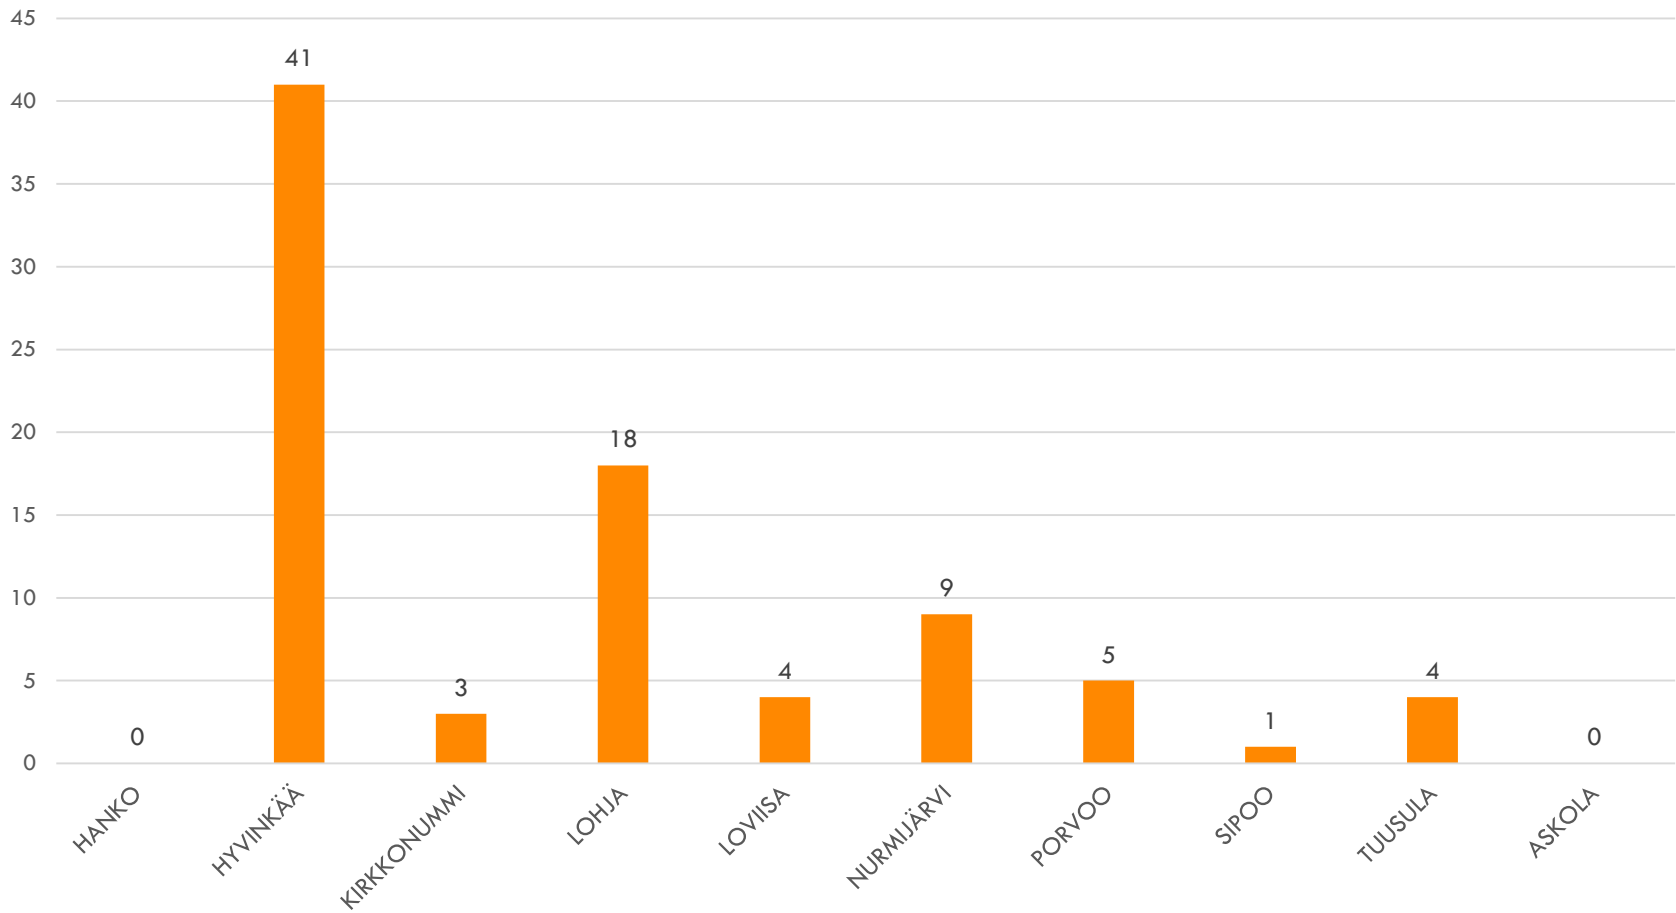

ENNAKOLLISET LASTENSUOJELUILMOITUKSET YHTEENSÄ VUONNA 2018