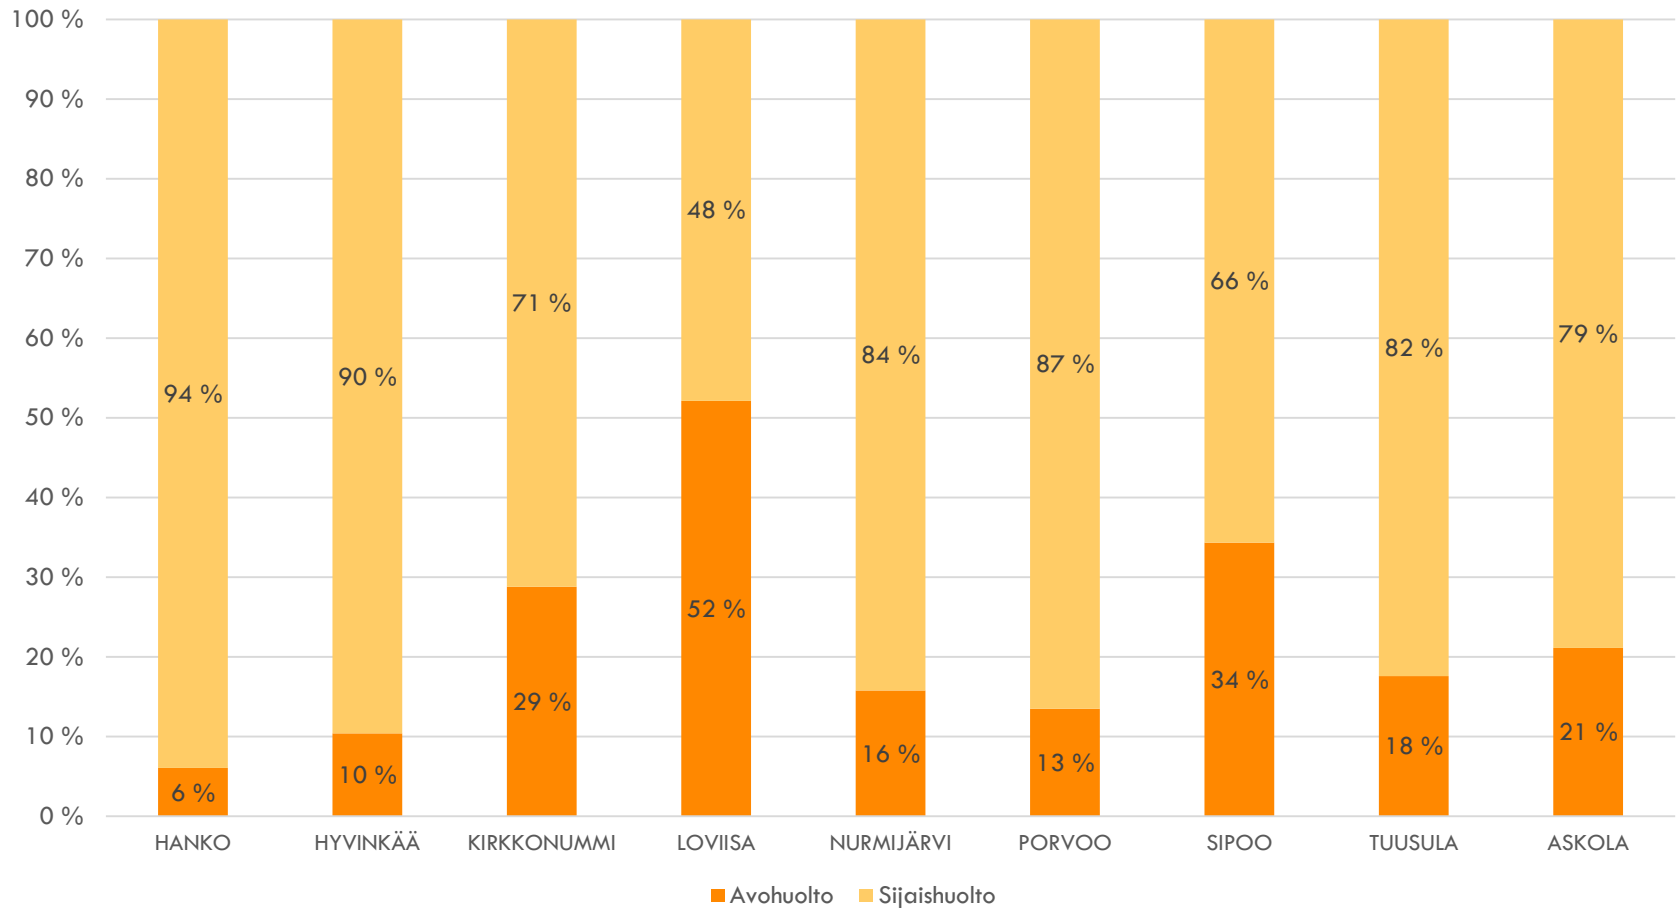

LASTENSUOJELUN RAKENNE €-MÄÄRÄISESTI