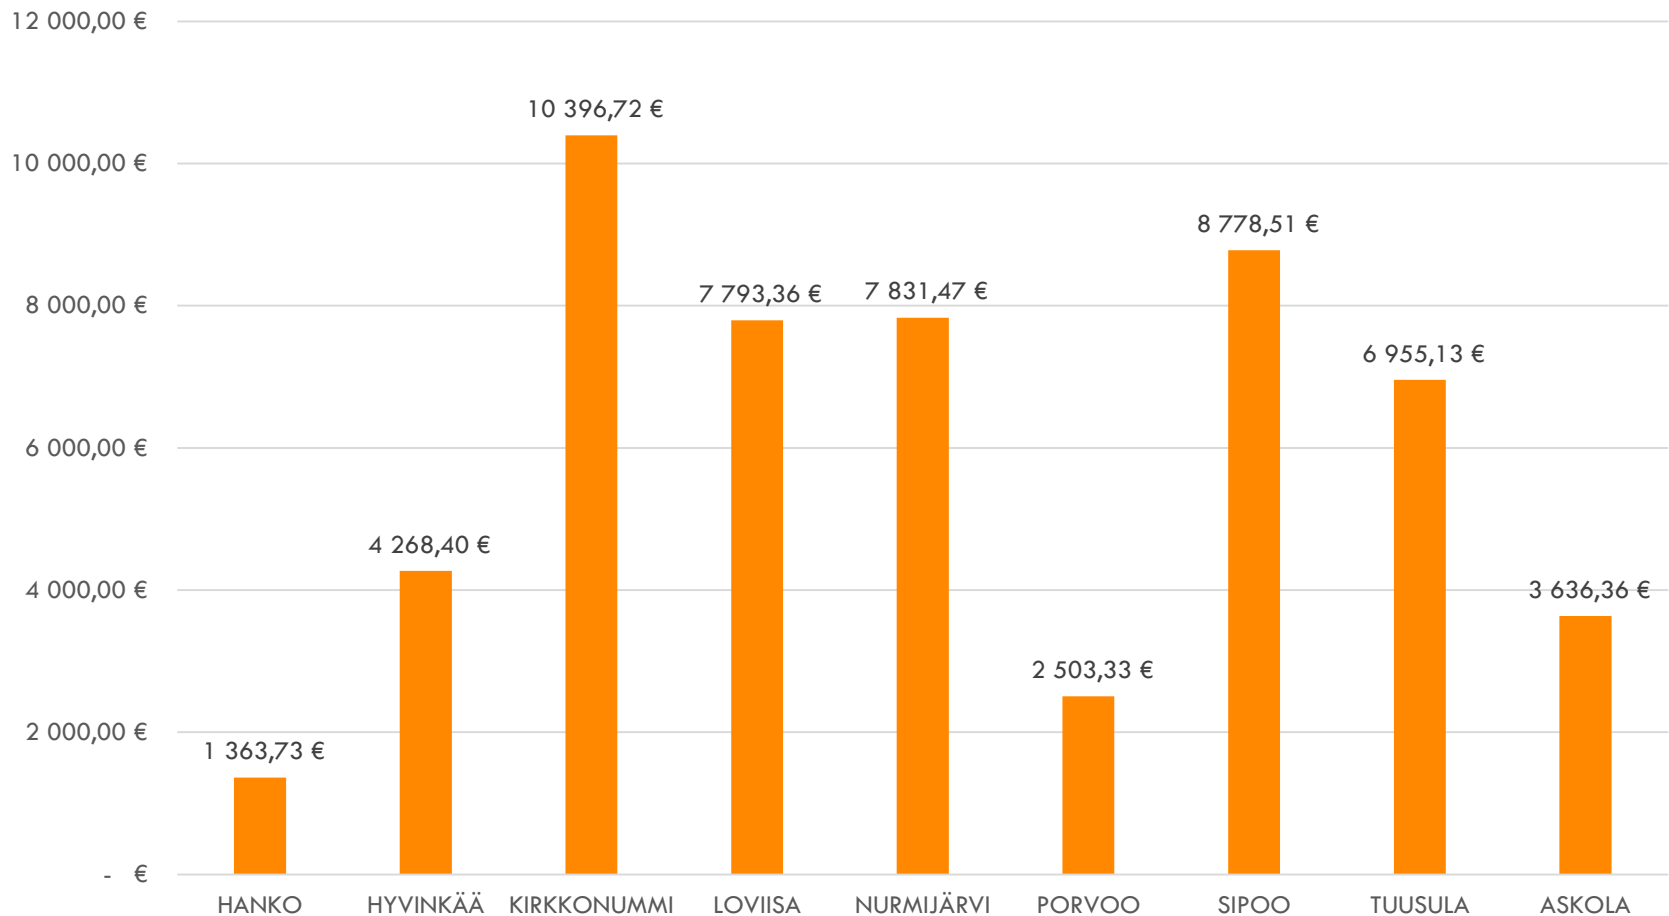

AVOHUOLLON KOKONAISKUSTANNUKSET/AVOHUOLLON ASIAKAS