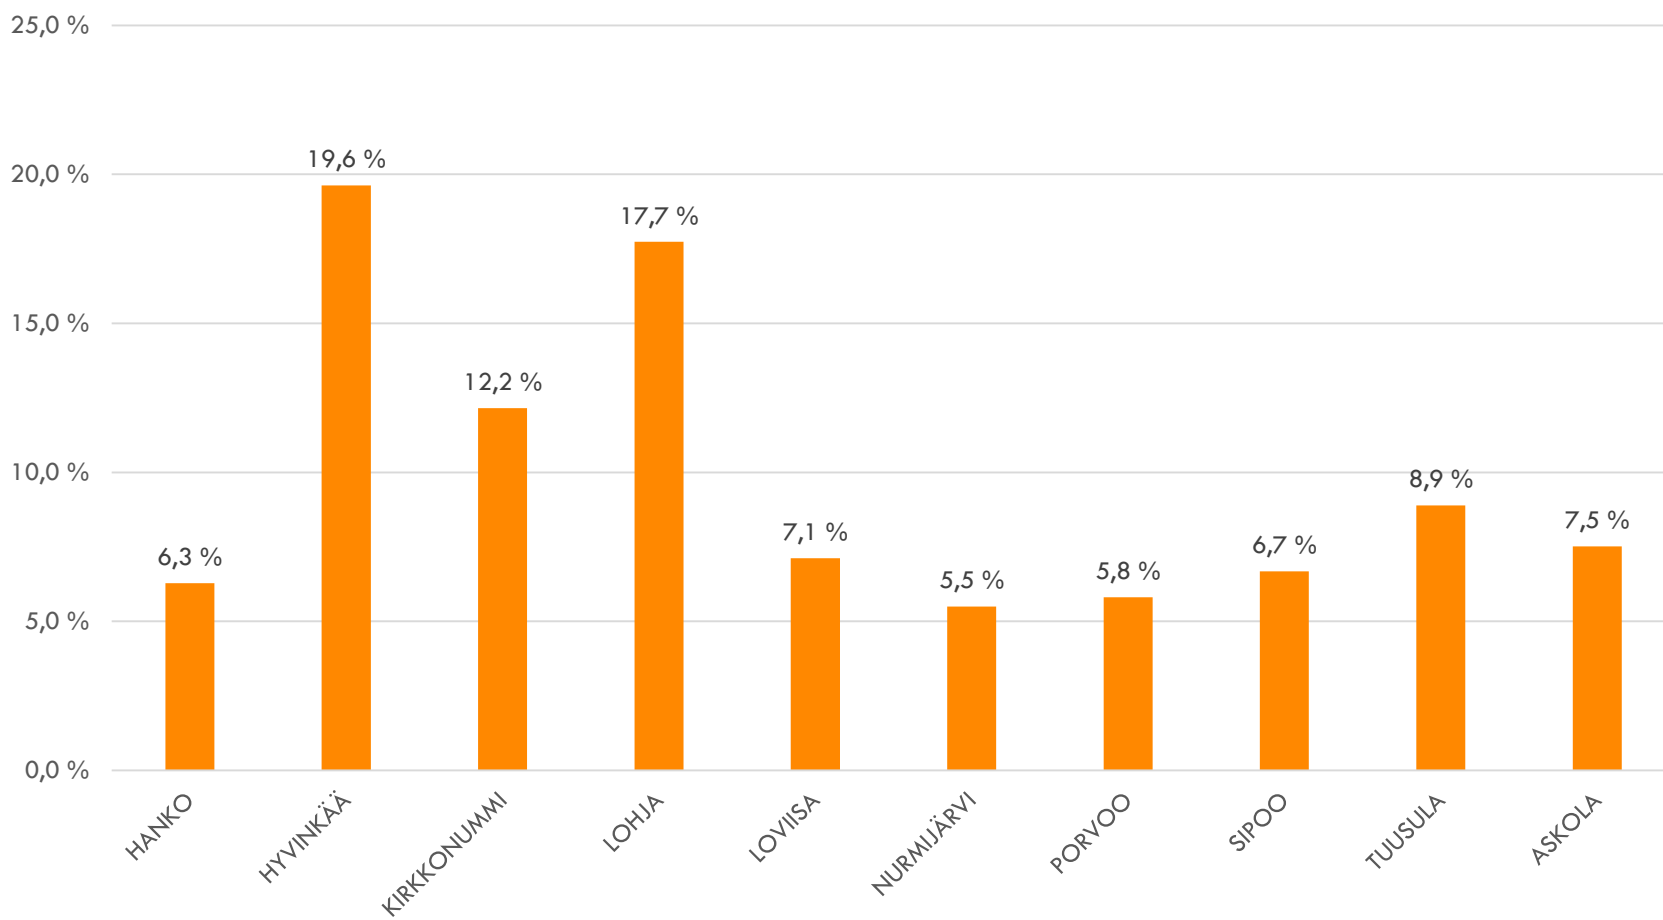

# LASTENSUOJELU- JA HUOLI- ILMOITUKSET

SOSIAALITALO

# LAPSI, JOISTA TEHTY LASTENSUOJELUILMOITUS VUONNA 2018

# LAPSLIA, JOISTA TEHTY LASTENSUOJELULMOITUS VUONNA 2018 SUHTEESSA KUNNAN ALLE 18-VUOTIAASEEN VÄESTÖÖN