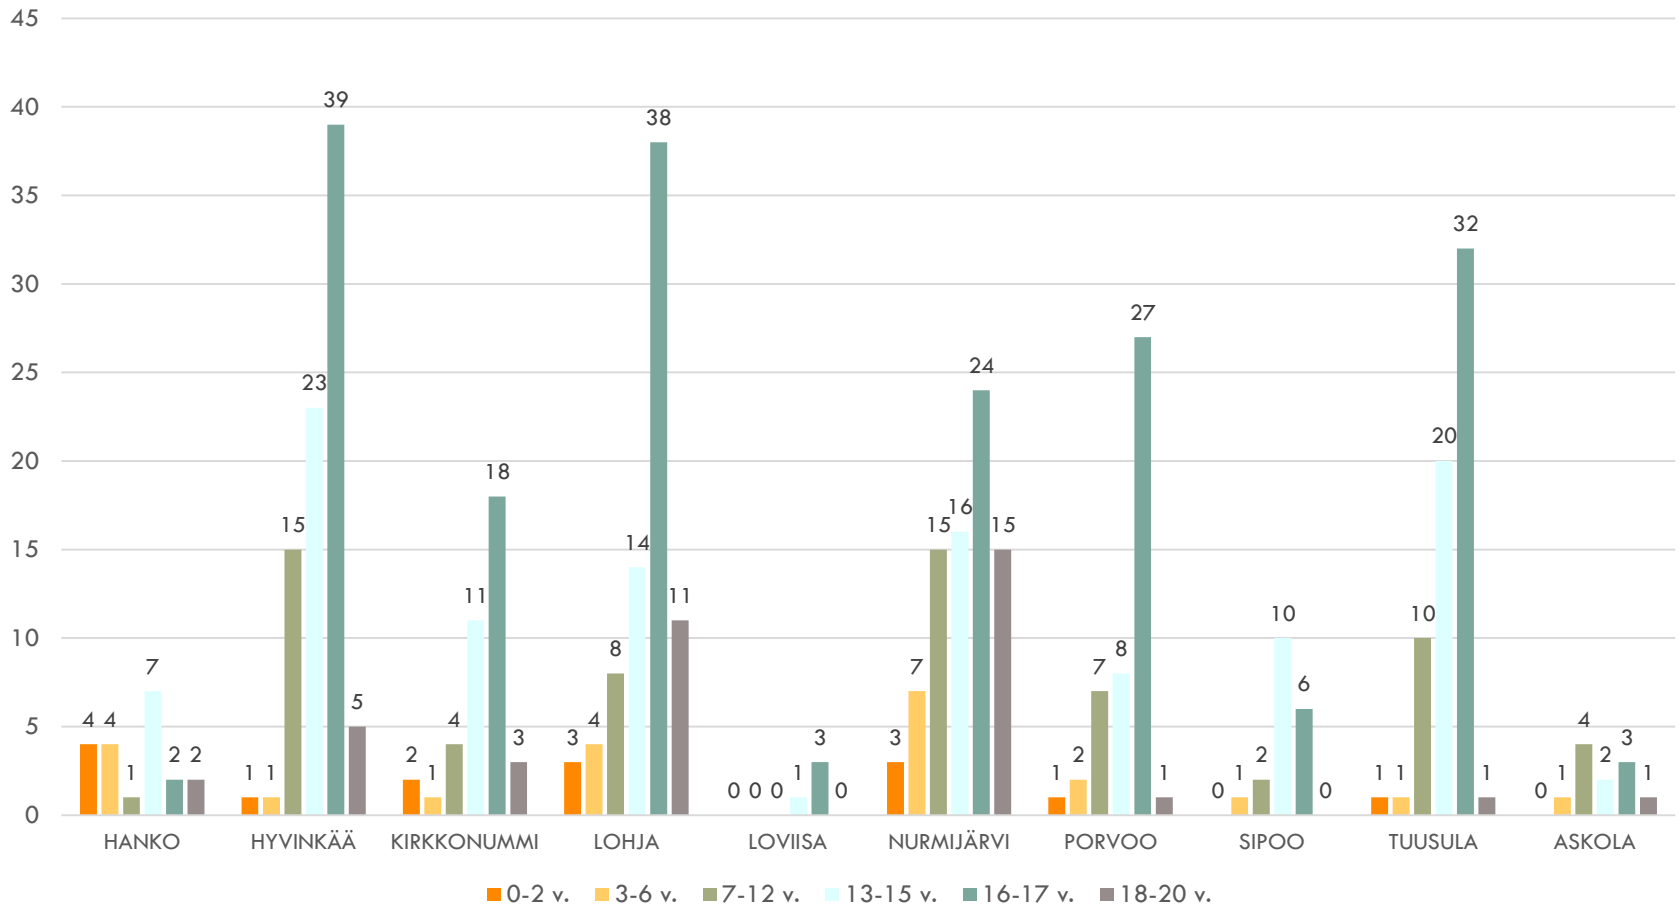

OSTOPALVELULAITOKSISSA OLLEIDEN LASTEN IKÄJAKAUMA