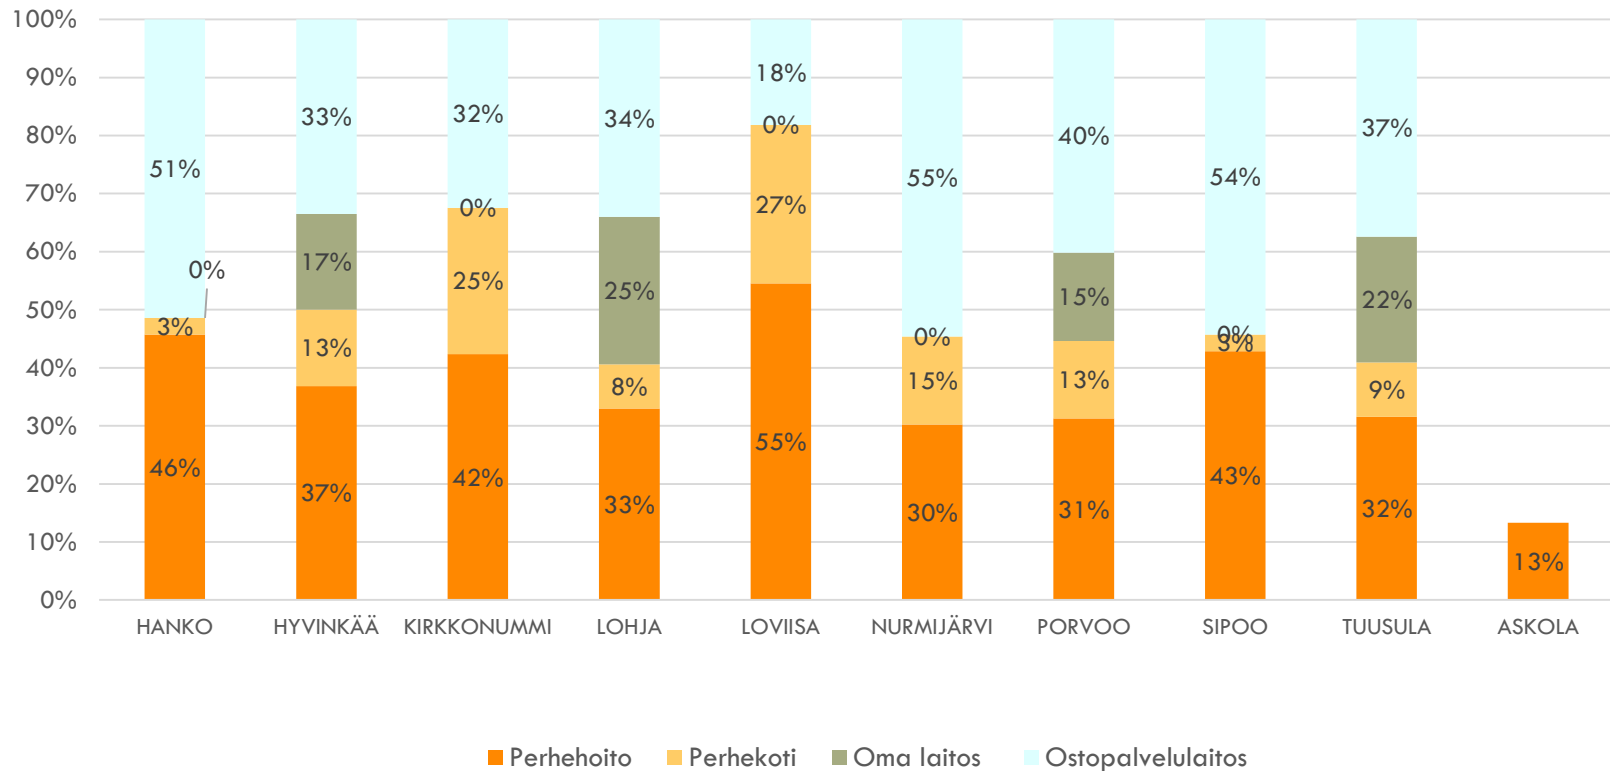

SIJAISHUOLLON RAKENNE LAPSIMÄÄRÄN PERUSTEELLA