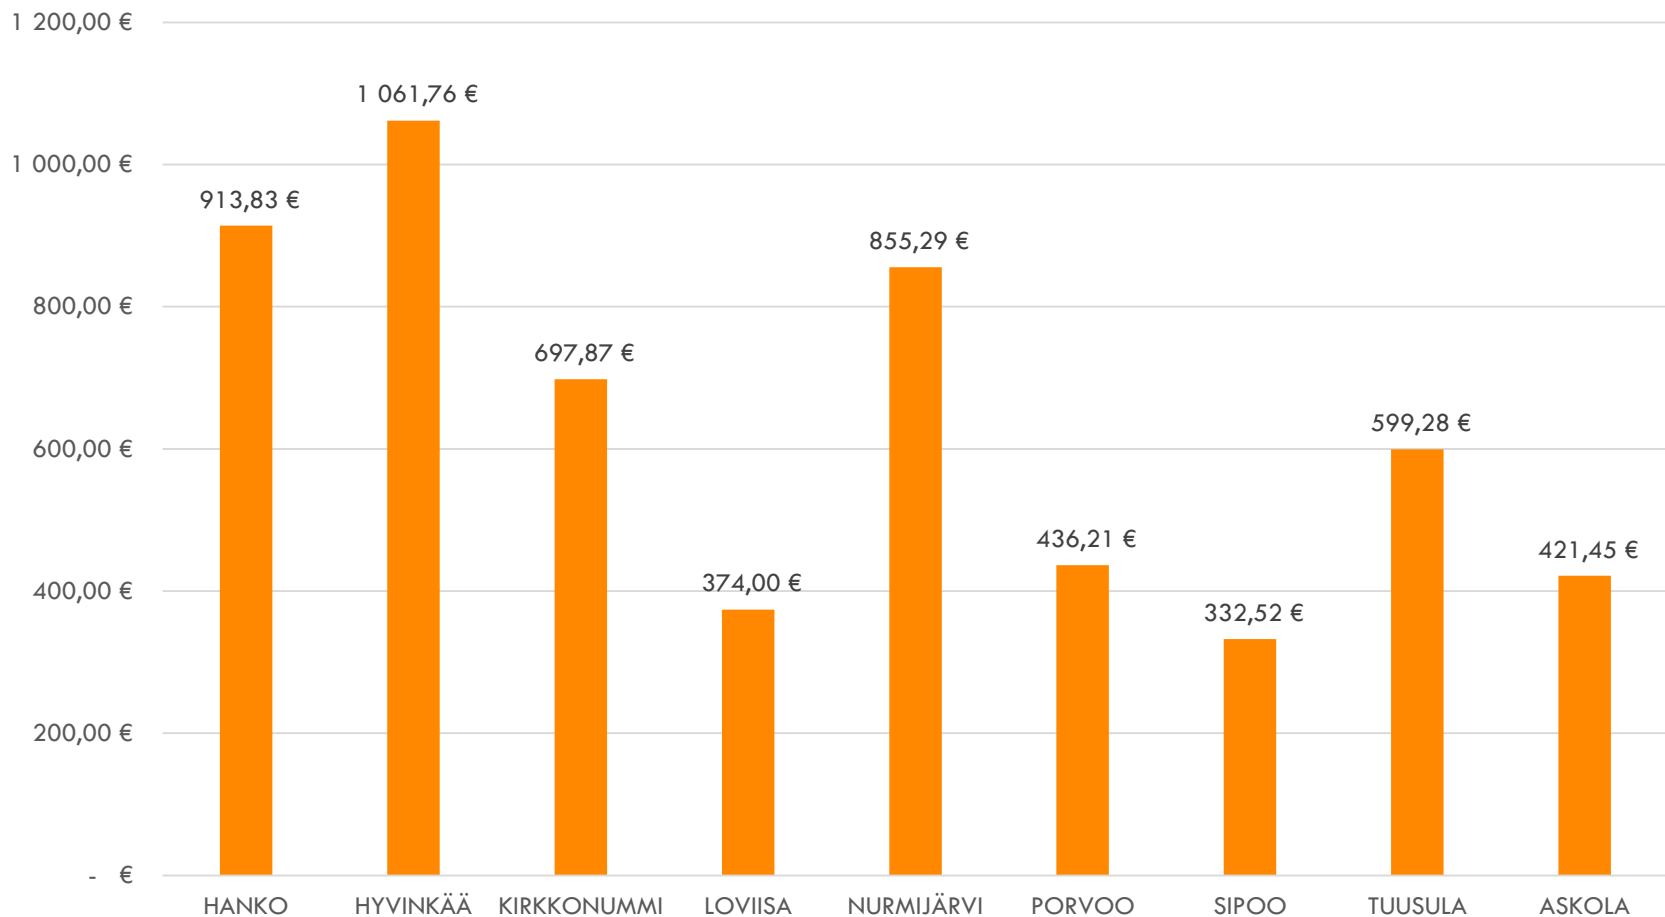

LASTENSUOJELUN KOKONAISKUSTANNUKSET / KUNNASSA ASUVA ALLE 18-VUOTIAS