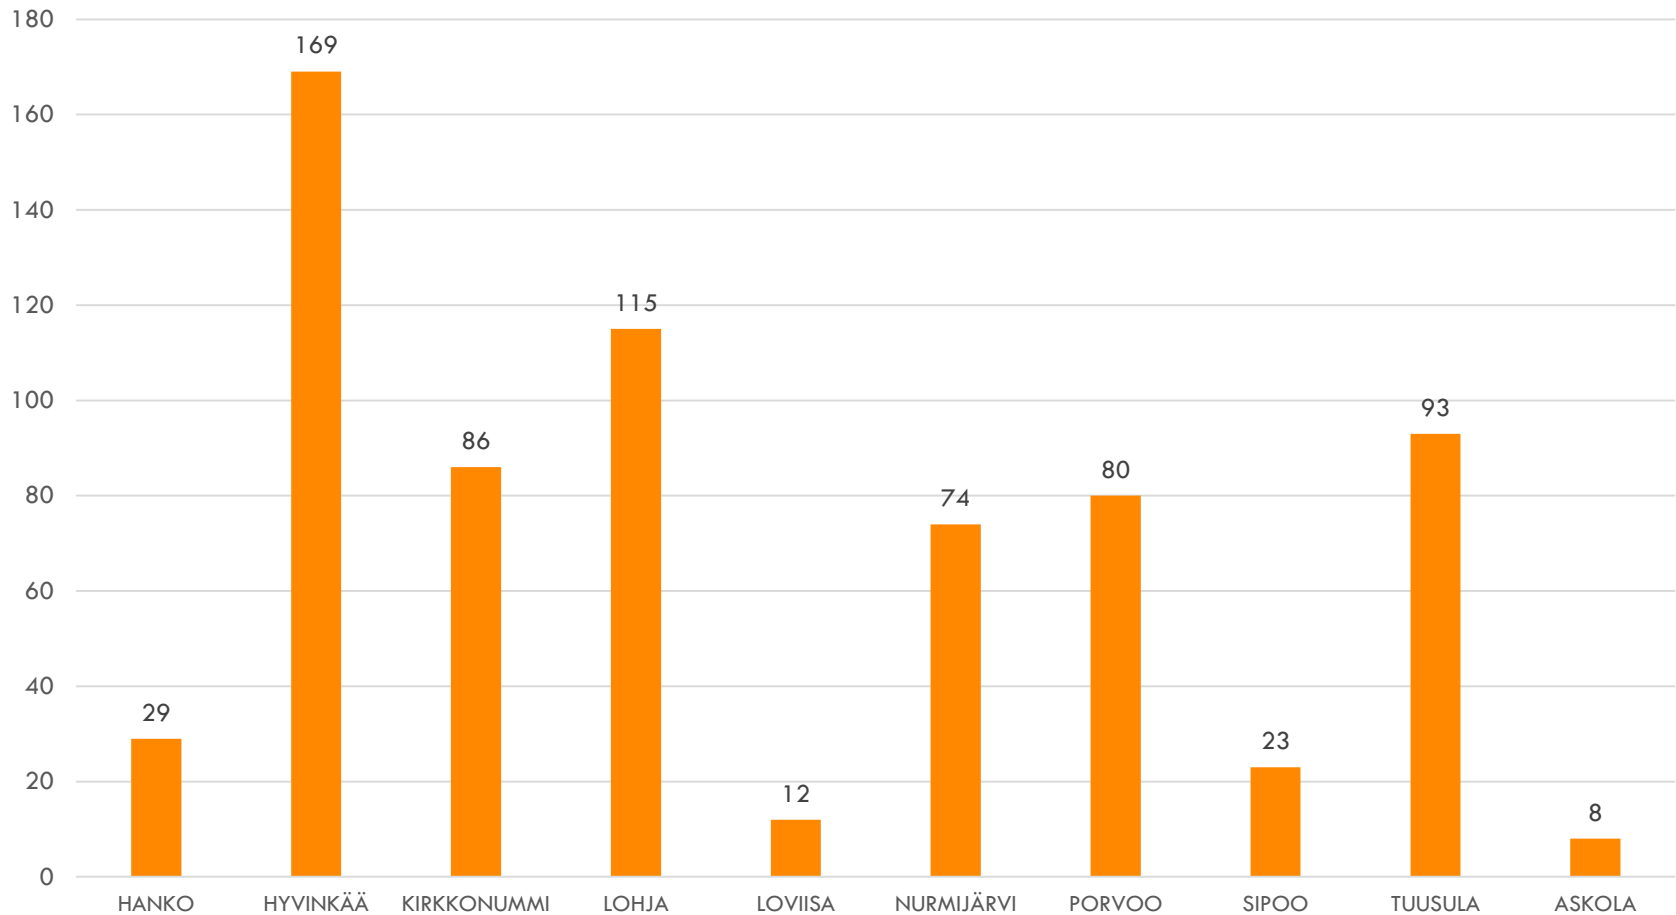

KODIN ULKOPUOLELLE SIIJOITETUT

31.12.2018