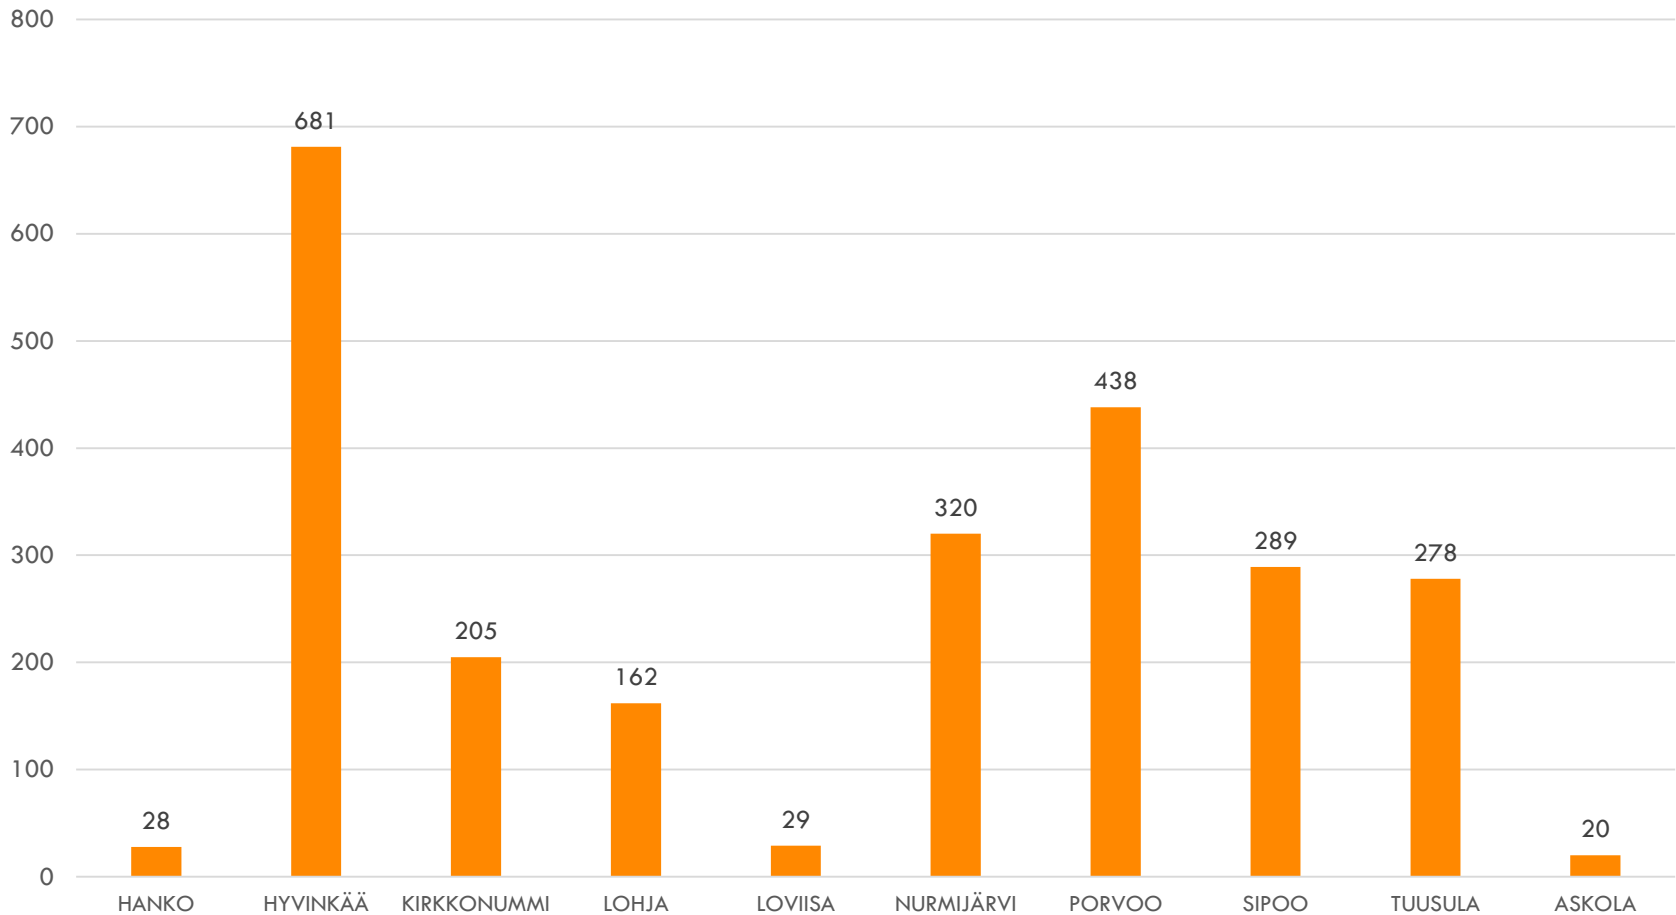

VALMISTUNEET PALVELUTARPEEN ARVIOT

SOSIAALITALO