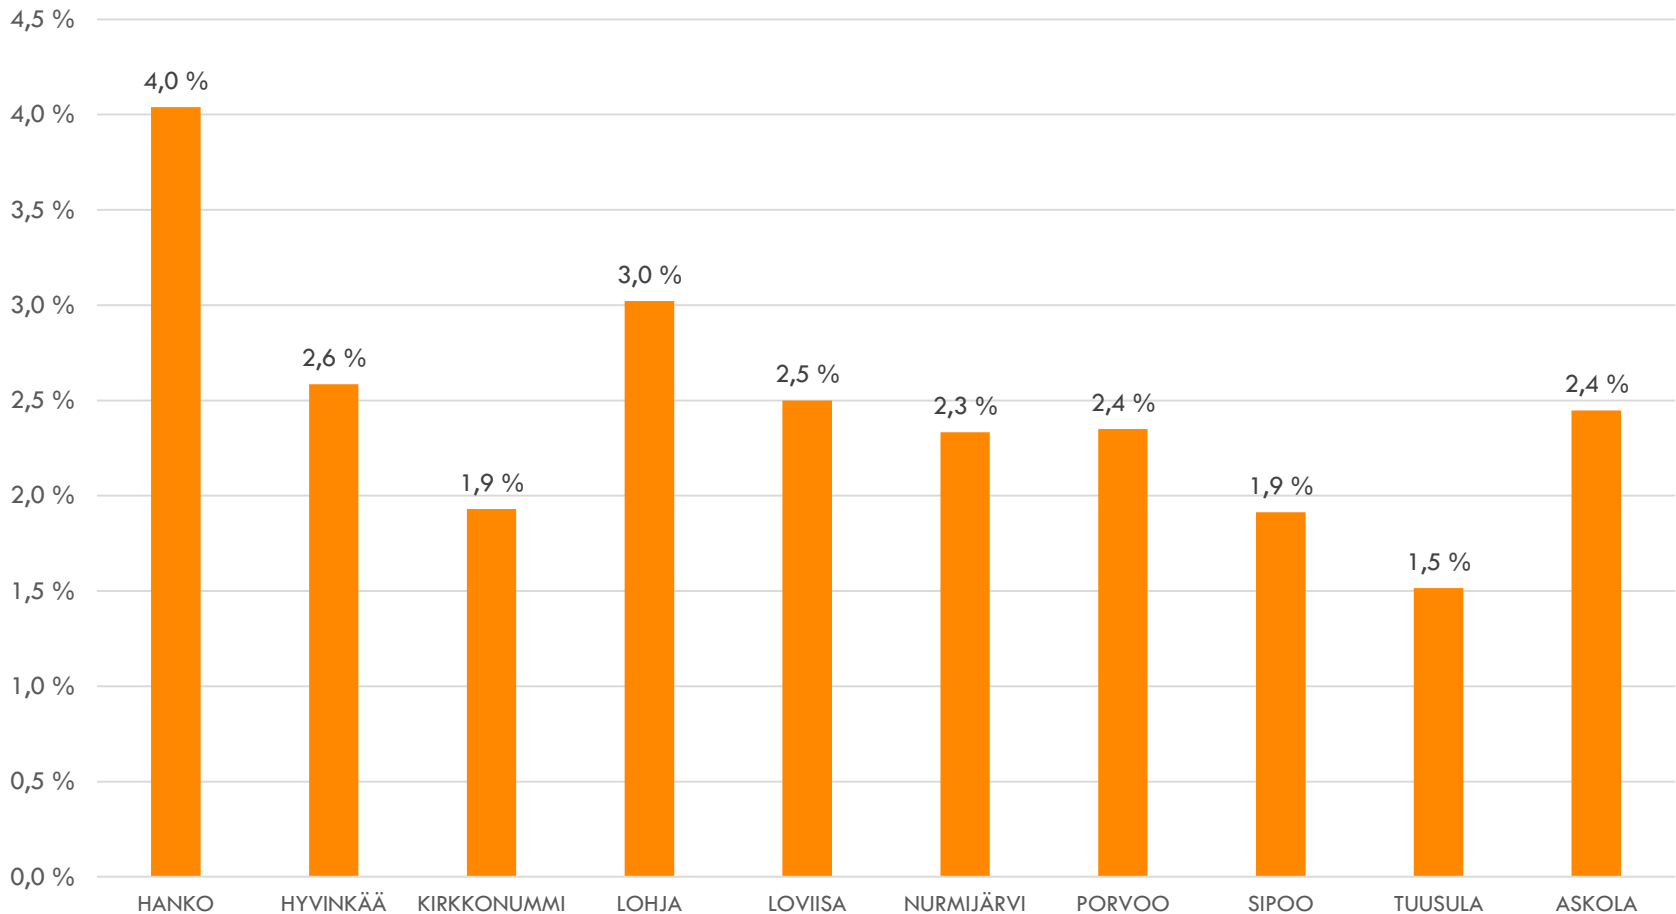

LASTENSUOJELUN AVOHUOLLON ASIAKKAAT VASTAAVAN IKÄISESTÄ VÄESTÖSTÄ KUNNASSA