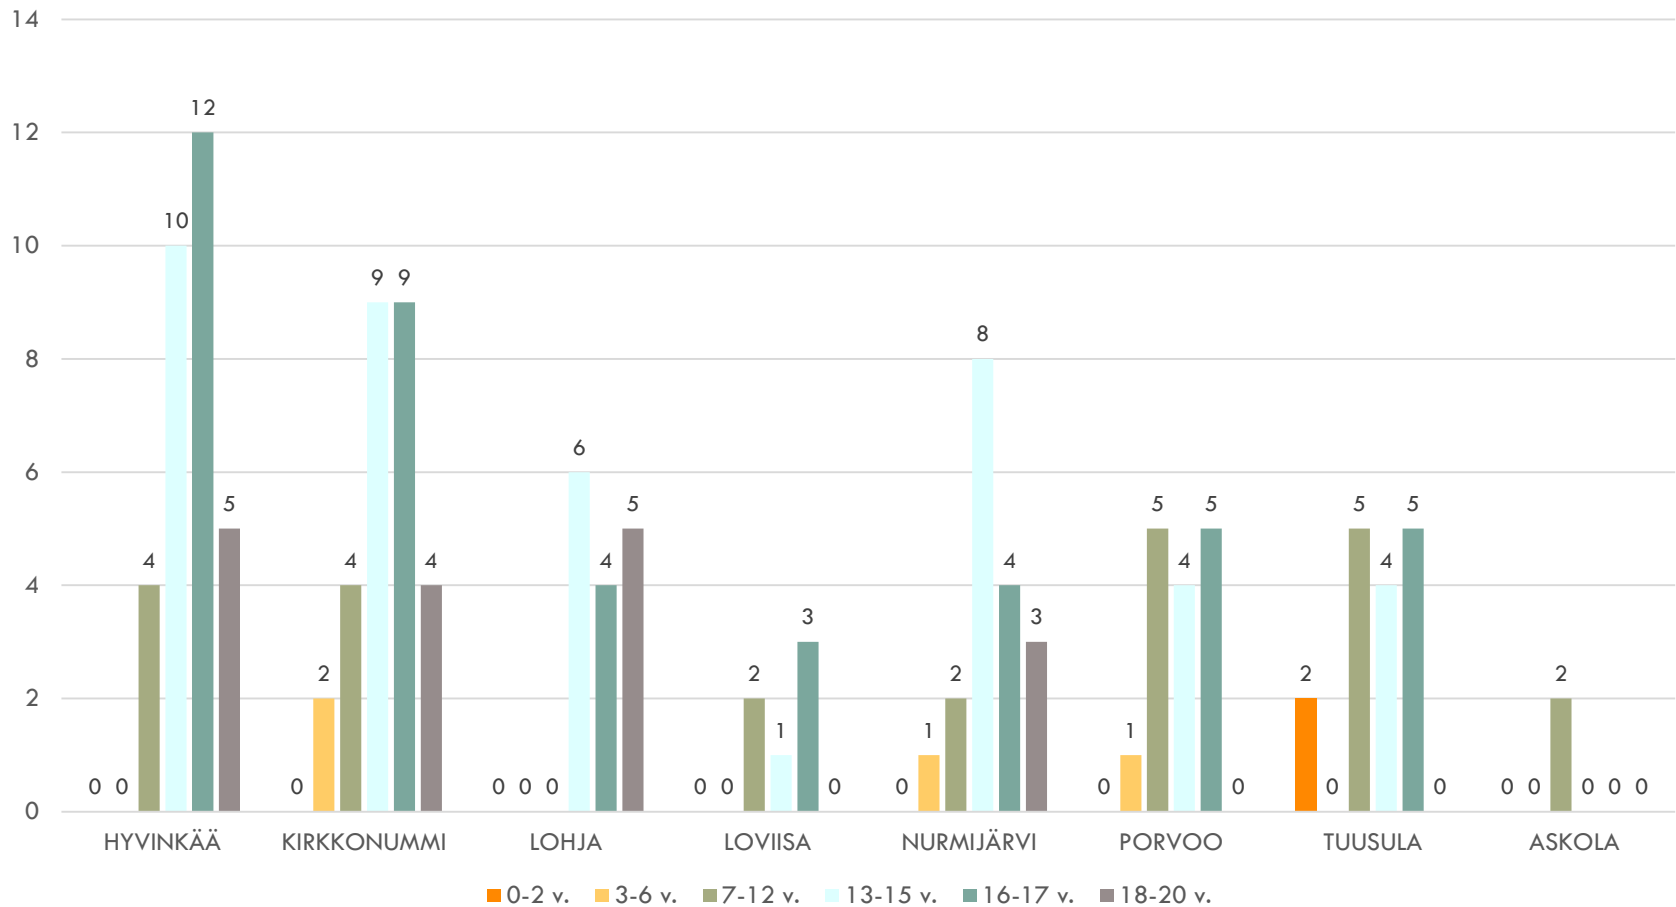

PERHEKODEISSA OLLEIDEN LASTEN IKÄJAKAUMA