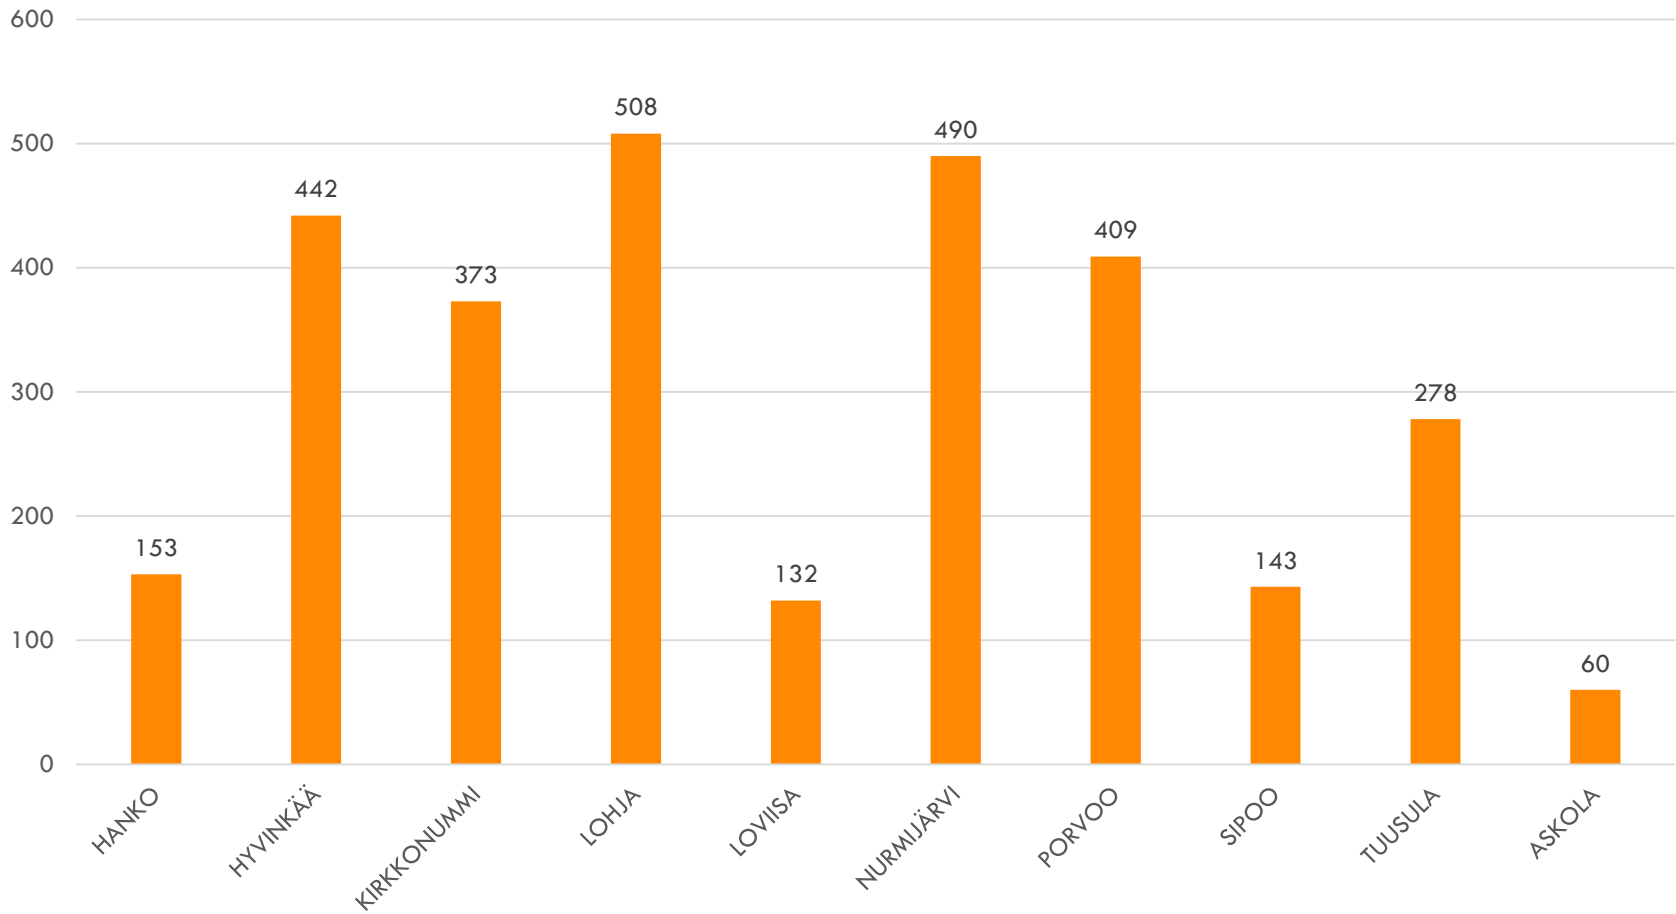

# 0-20-VUOTIAIDEN MÄÄRÄ KUNNISSA

# 0-20-VUOTIAIDEN IKÄRAKENNE KUNNISSA

# LASTENSUOJELU

SOSIAALITALO

# LASTENSUOJELUN ASIAKKAITA YHTEENSÄ