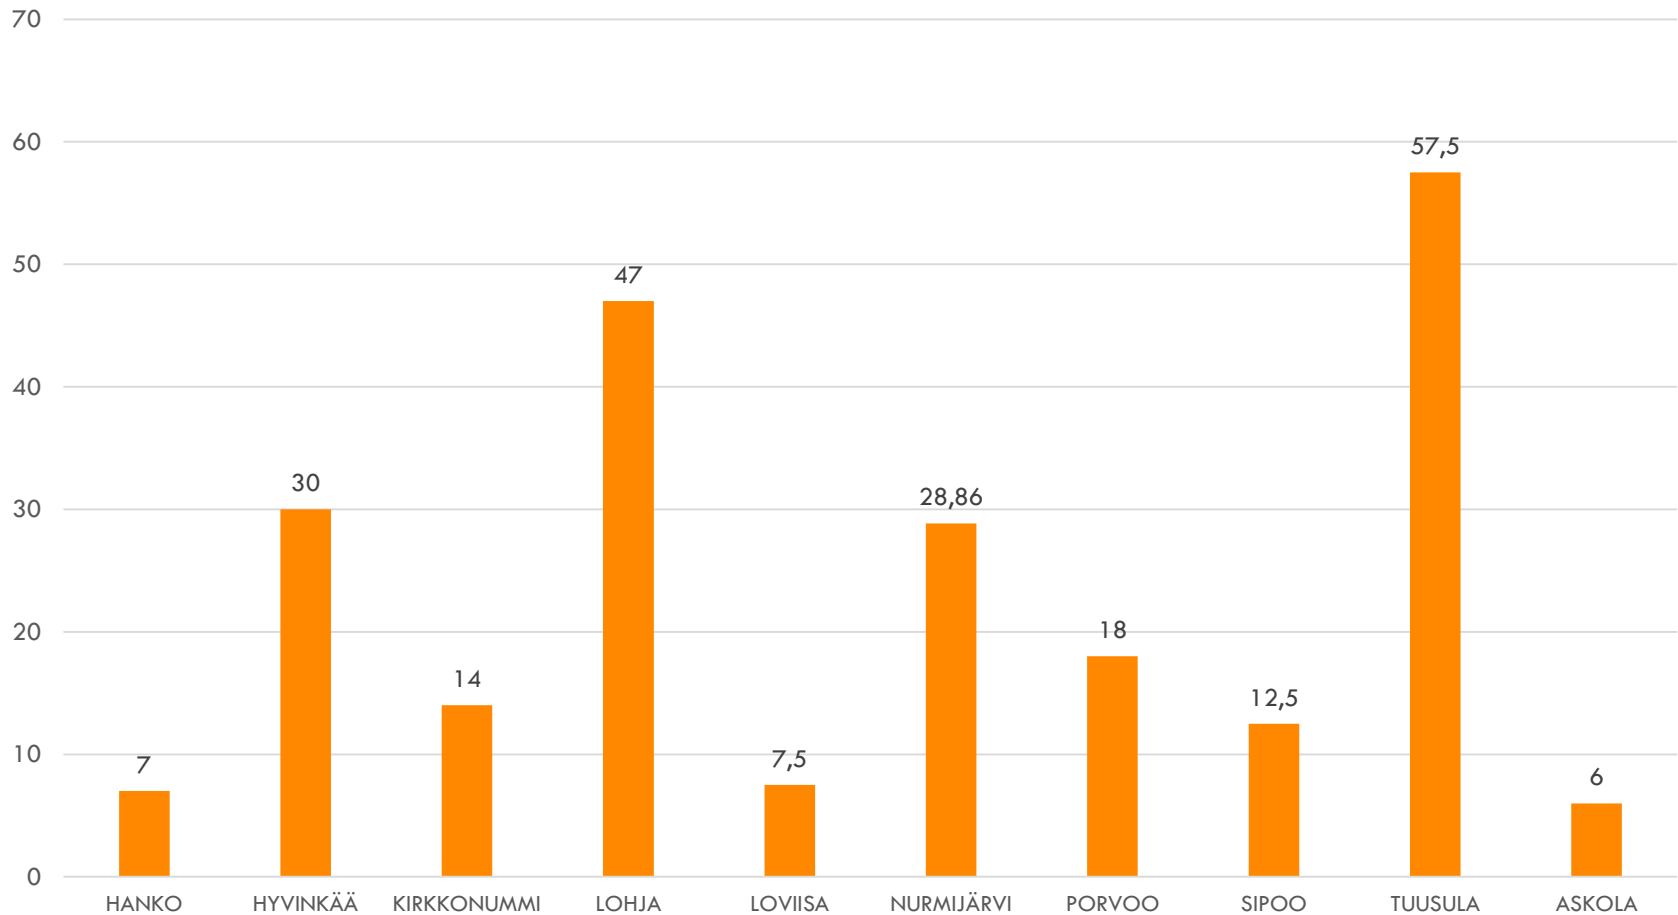

# HENKILÖSTÖMÄÄRÄ VUONNA 2018

SOSIAALITALO