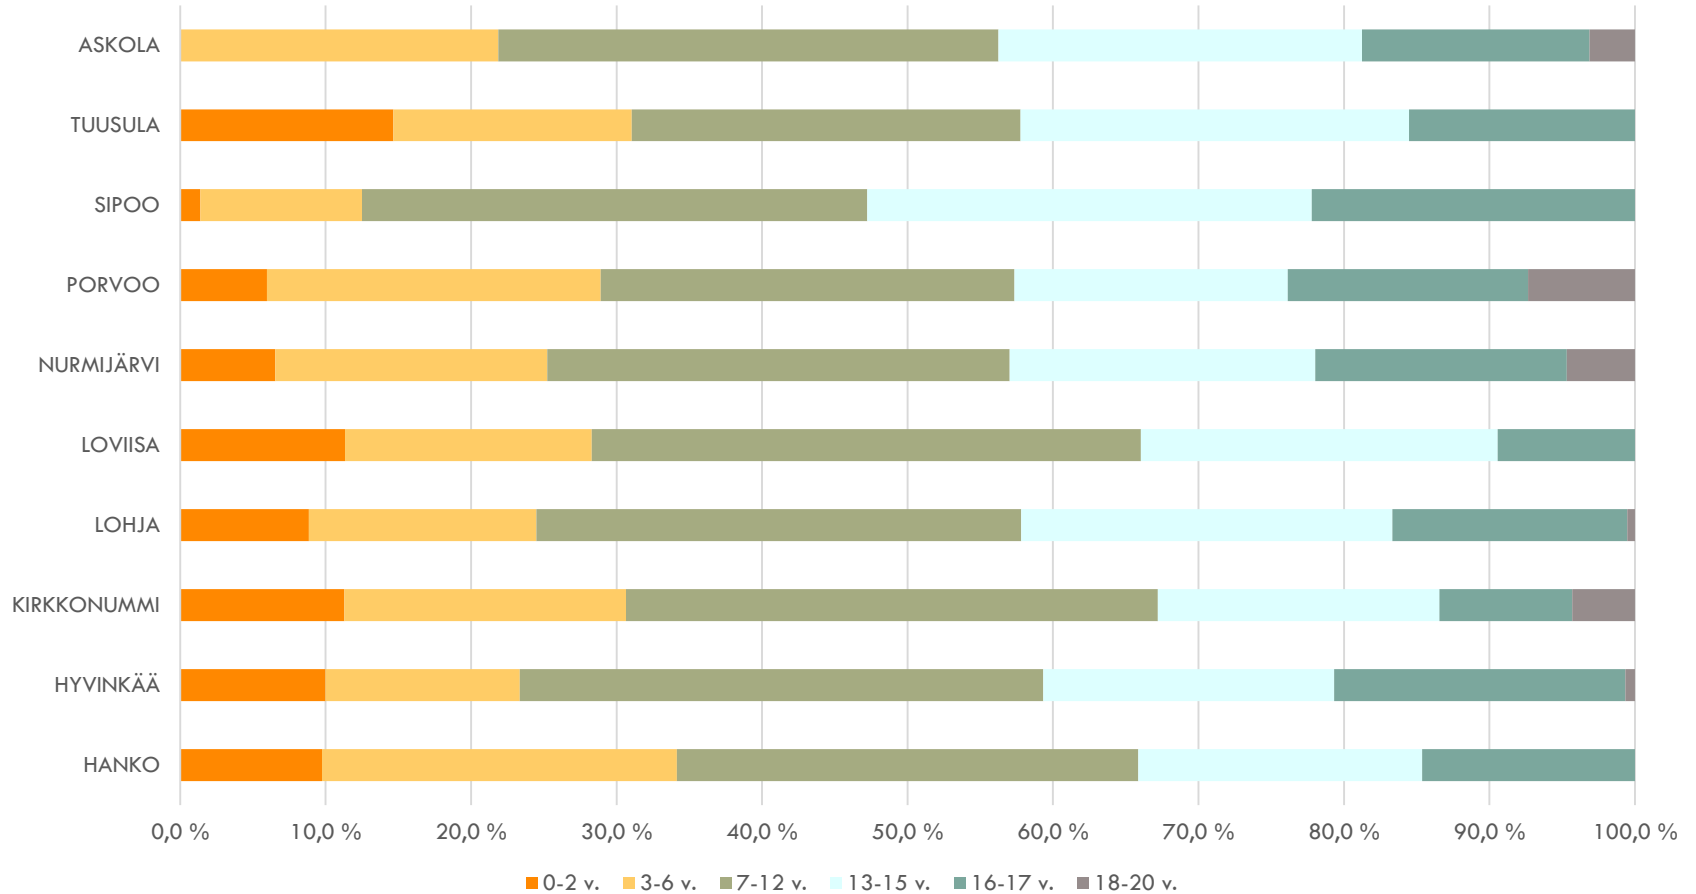

AVOHUOLLON ASIAKKAIDEN 31.12.2018 IKÄRAKENNE