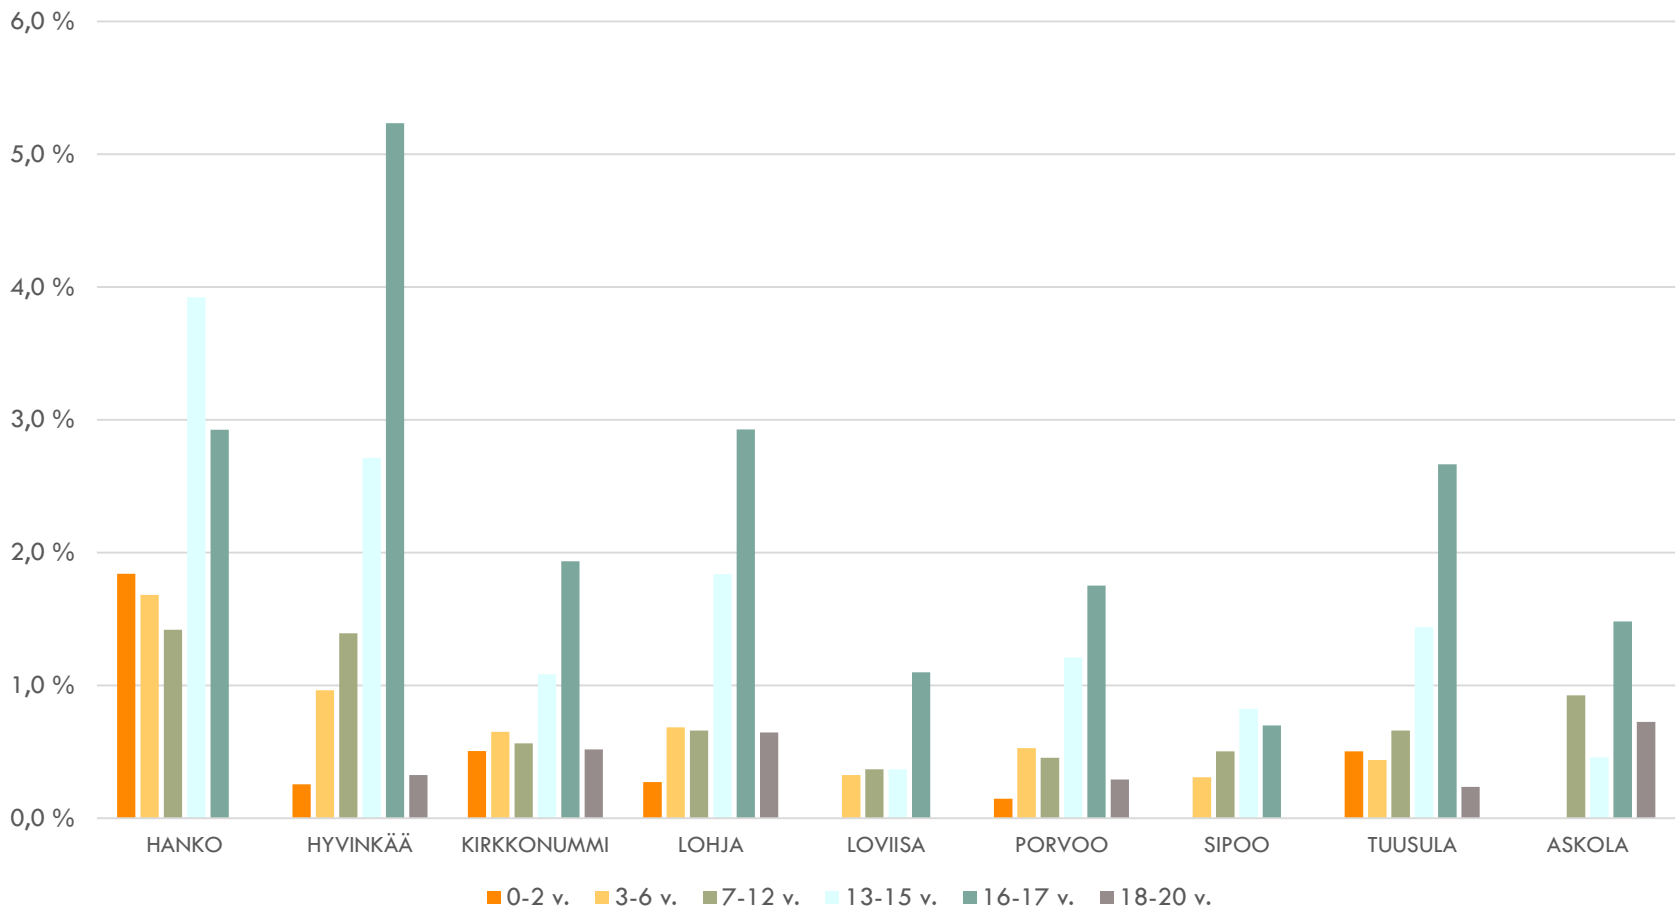

31.12.2018 KODIN ULKOPUOLELLE SIJOITETUT VASTAAVAN IKÄISESTÄ VÄESTÖSTÄ IKÄRYHMITTÄIN