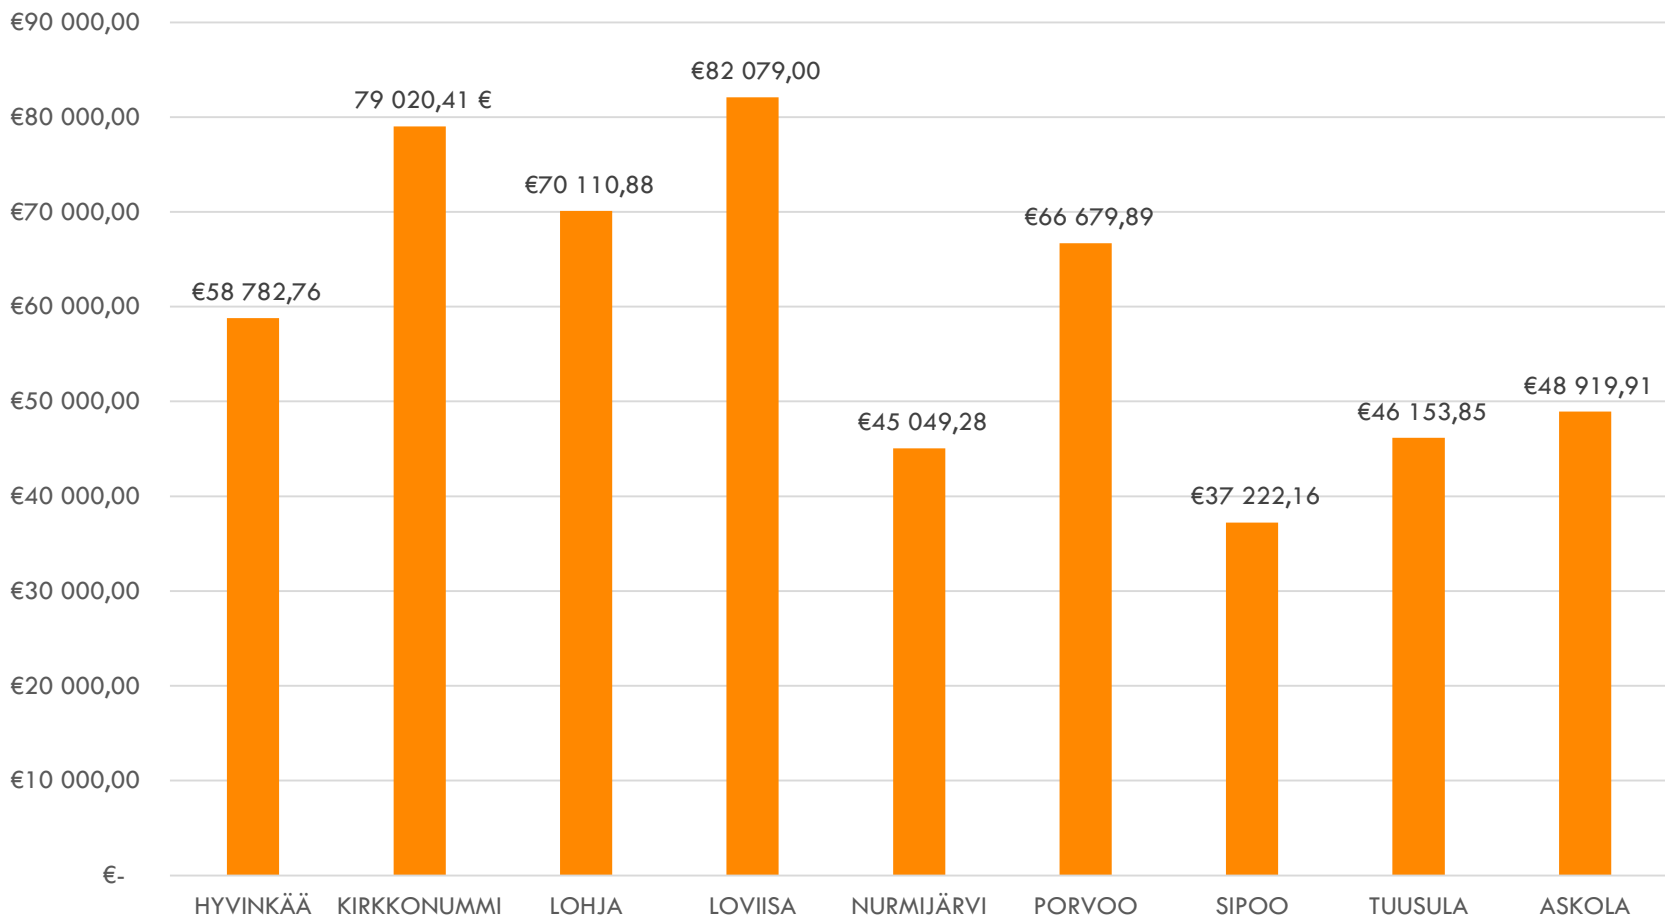

OSTOPALVELULAITOSTEN KUSTANNUKSET/SIJOITETTU LAPSI