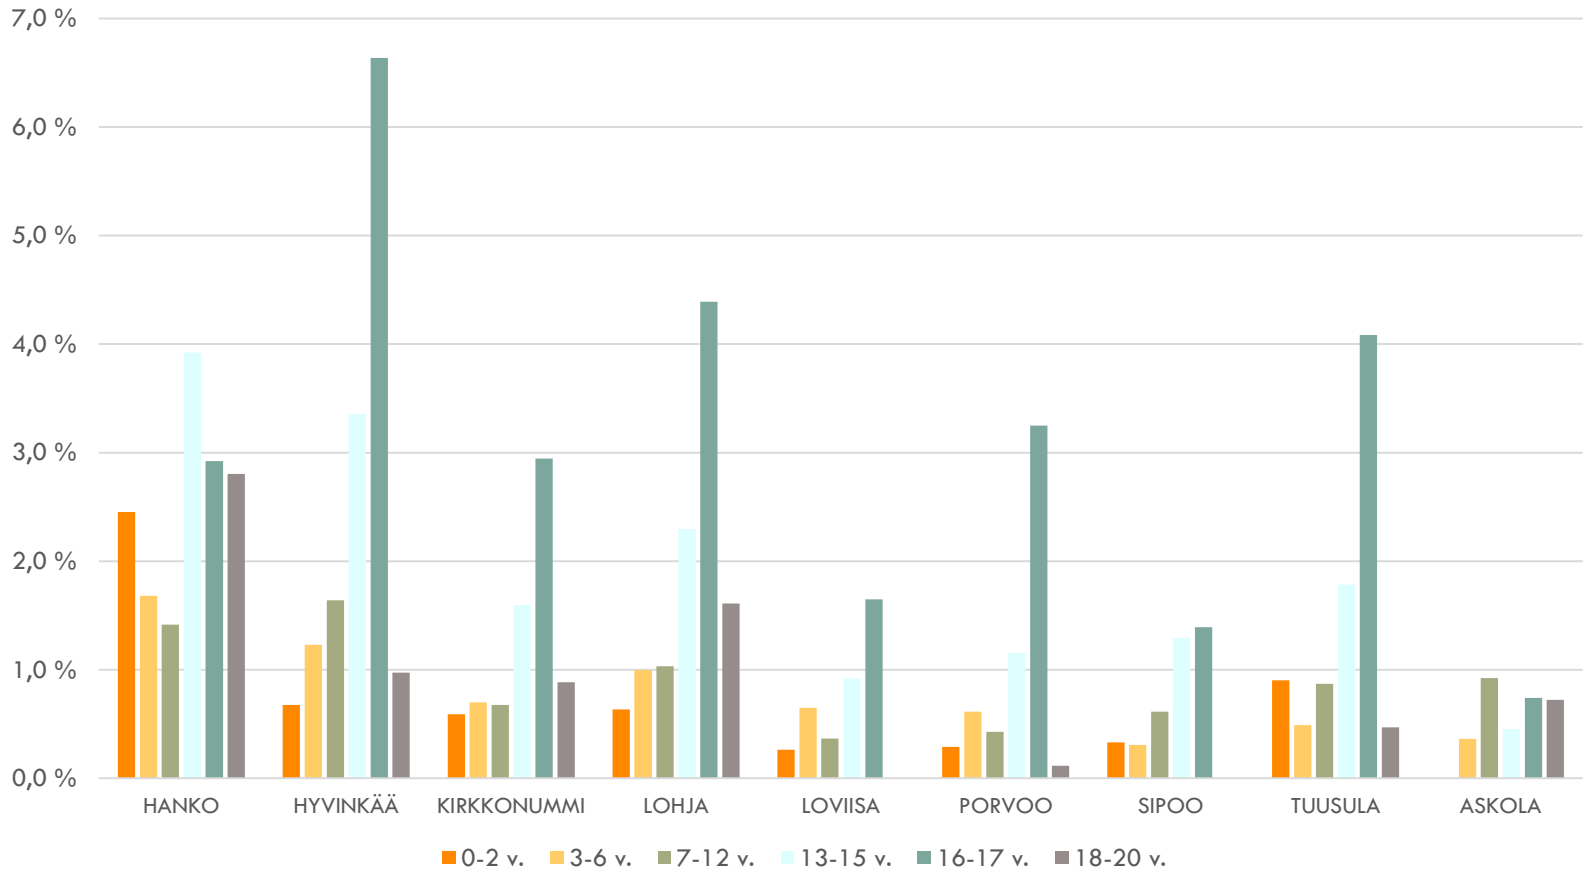

KODIN ULKOPUOLELLE SIJOITETUT VASTAAVAN IKÄISESTÄ VÄESTÖSTÄ