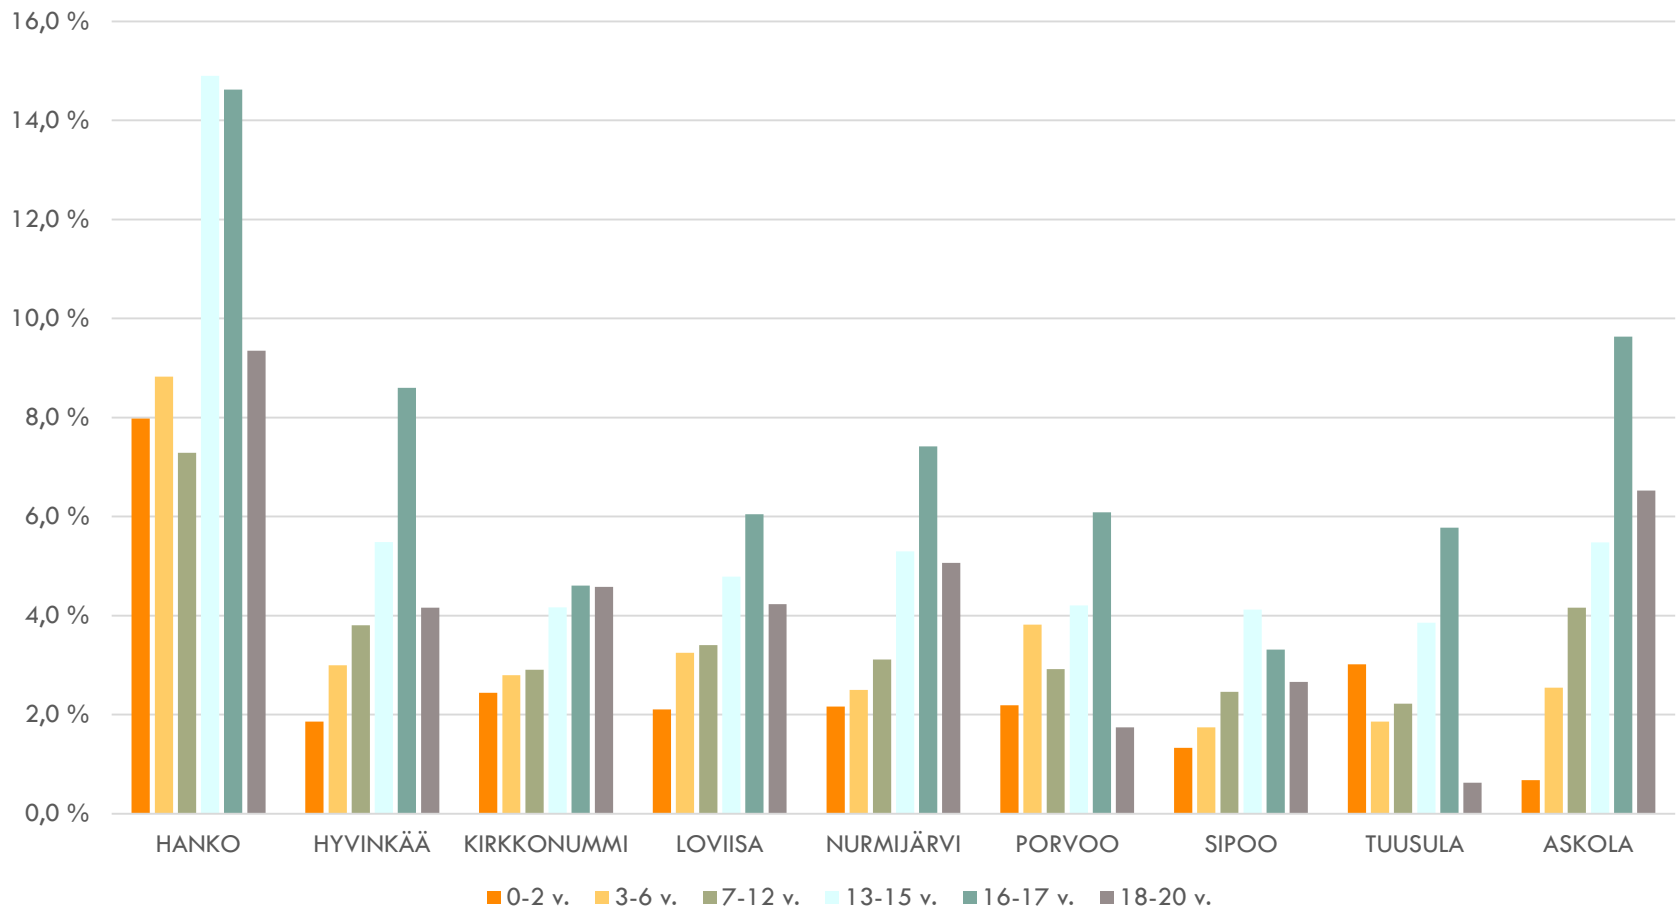

LASTENSUOJELUN ASIAKKAAT IKÄRYHMITTÄIN VASTAAVANIKÄISESTÄ VÄESTÖSTÄ KUNNASSA