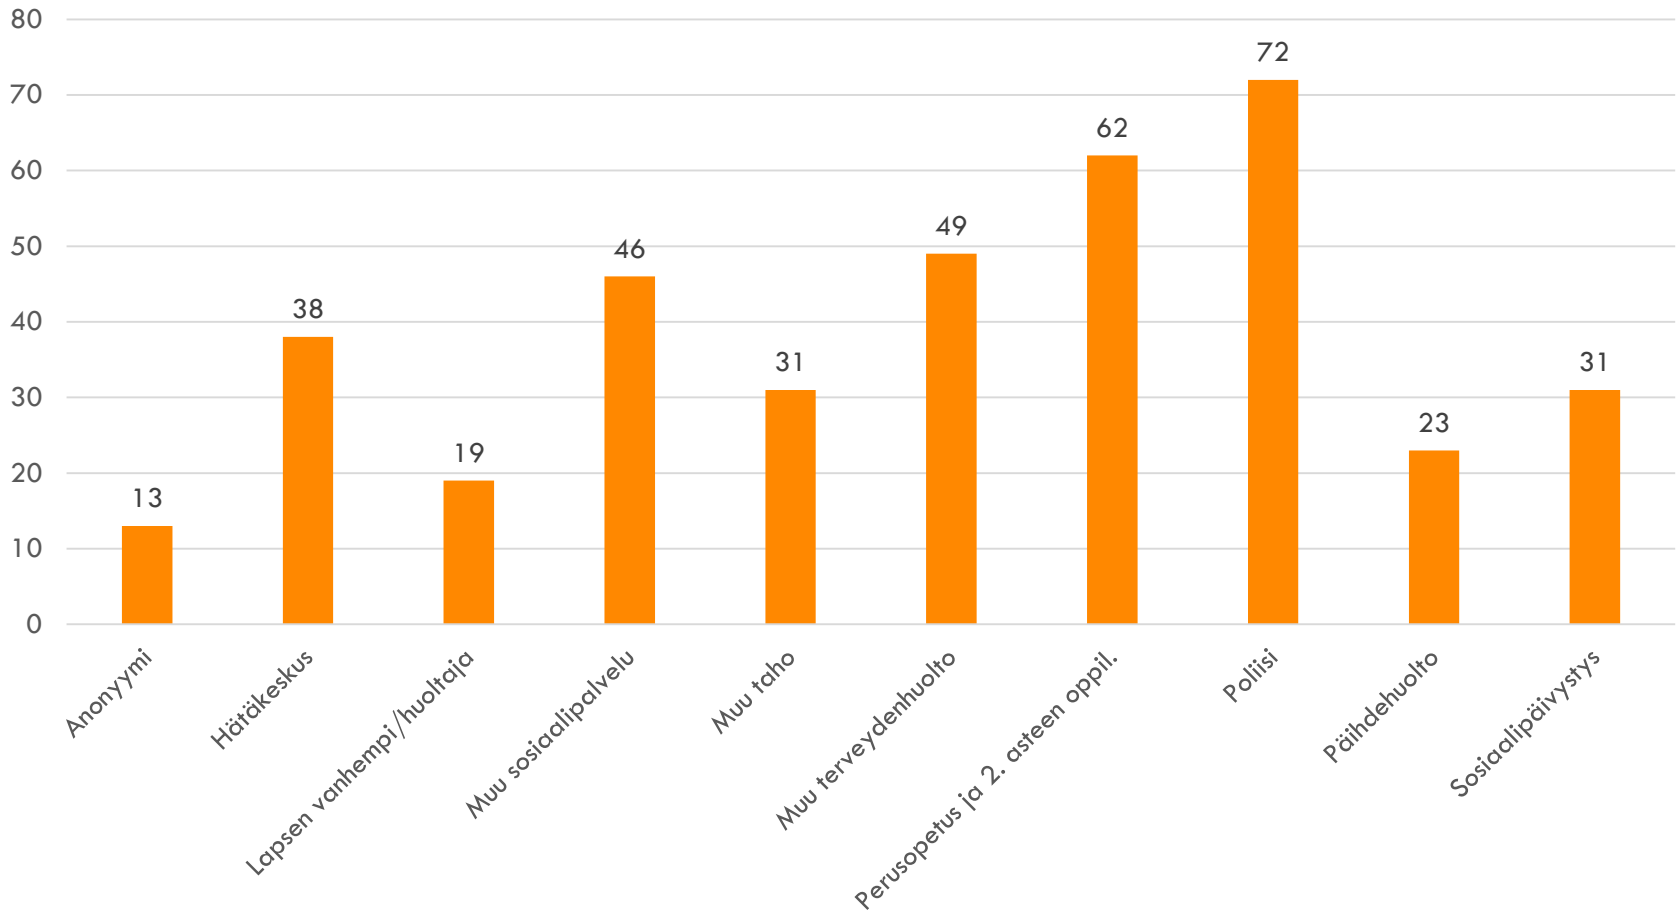

LASTENSUOJELUILMOITUSTEN ILMOITTAJATAHOT TOP 10/SIPOO