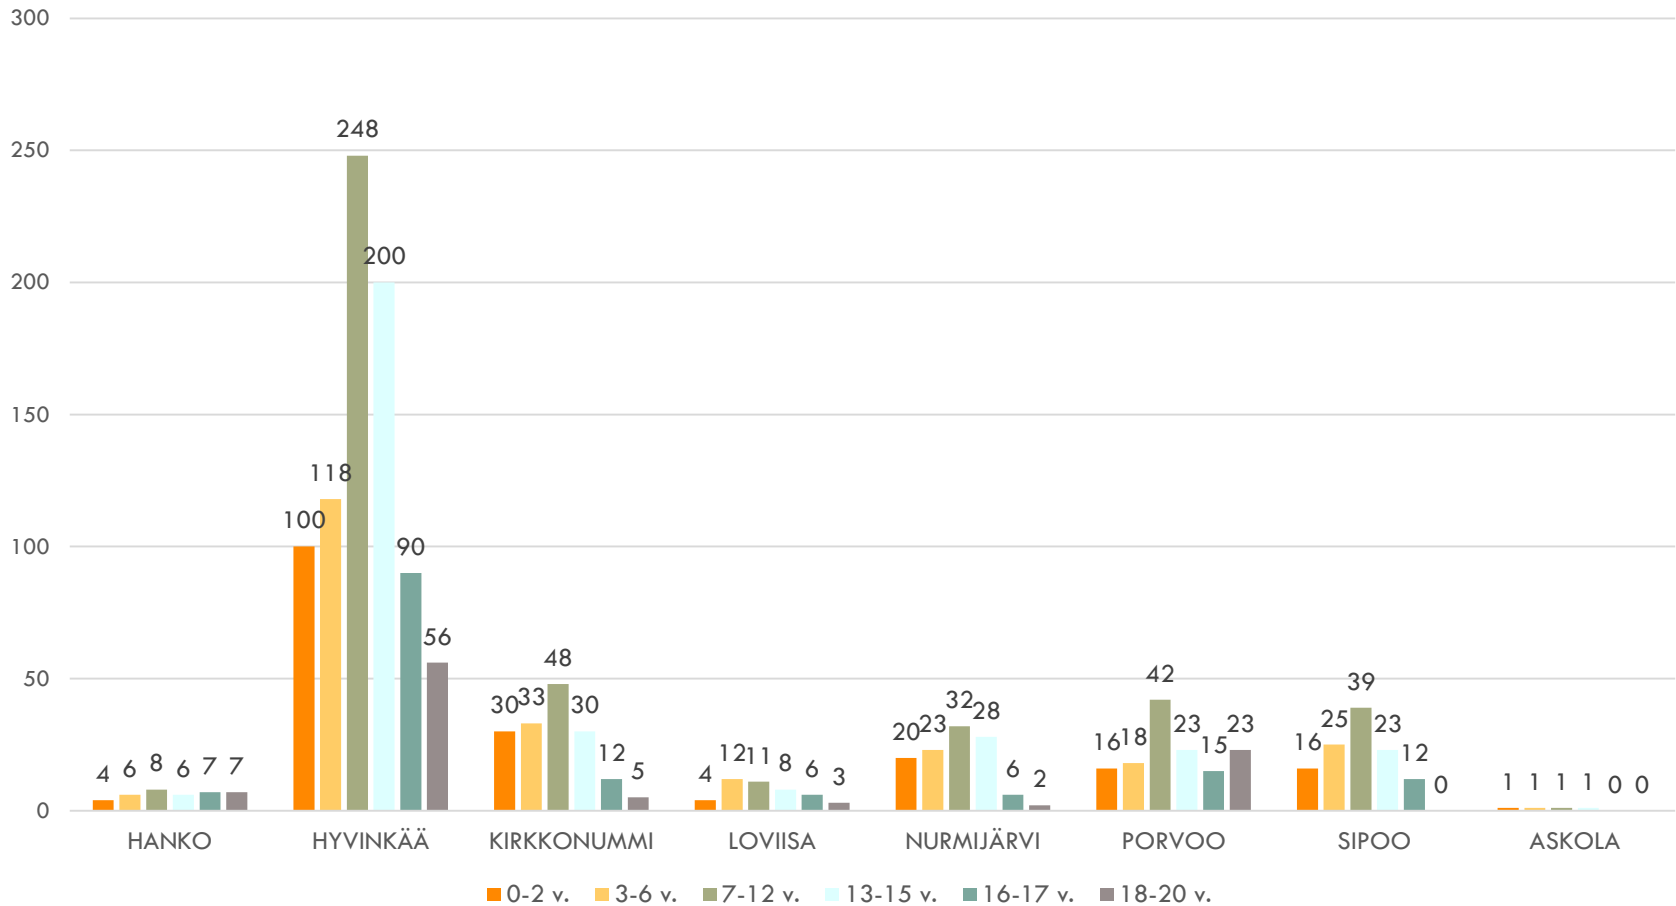

HUOLI-ILMOITUKSET VUONNA 2018

YHTEENSÄ