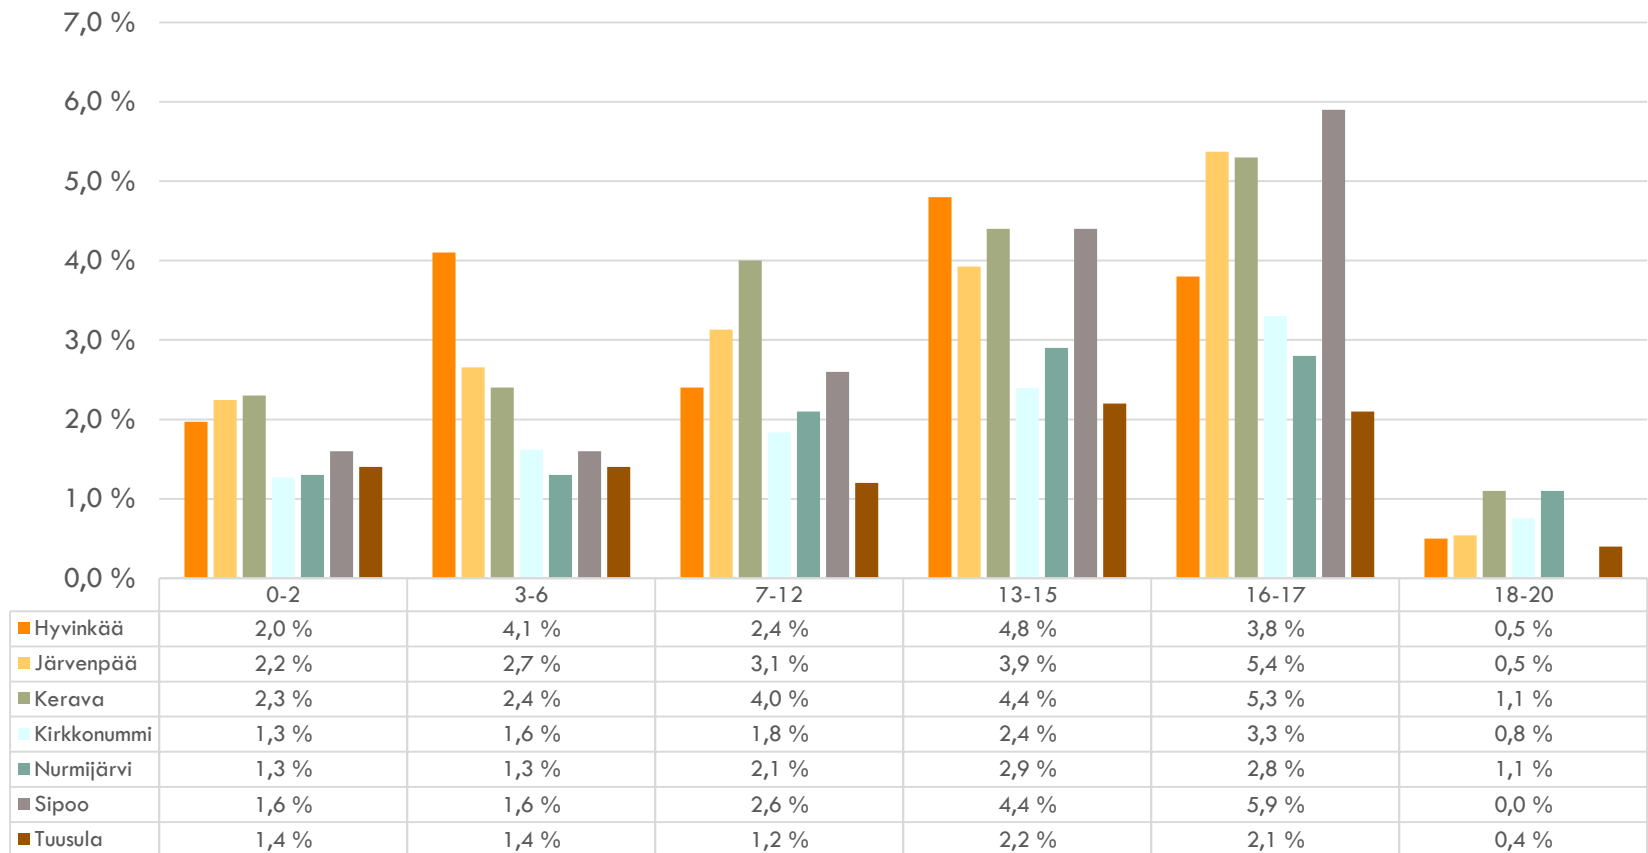

SOSIAALITAITO

LASTENSUOJELUN ASIAKKAAT 31.12.2017 IKÄRYHMITTÄIN

LASTENSUOJELUN ASIAKKAAT 31.12.2017 IKÄRYHMITTÄIN VASTAAVANIKÄISESTÄ VÄESTÖSTÄ (%)

Hyvinkää Järvenpää Kerava Kirkkonummi

SOSIAALITAITO

AVOHUOLTO

SOSIAALITALO

AVOHUOLLON ASIAKKAAT YHTEENSÄ VUONNA 2017

AVOHUOLLON ASIAKKAAT IKÄRYHMITTÄIN

Hyvinkää Järvenpää Kerava Kirkkonummi Nurmijärvi Sipoo Tuusula

SOSIAALITAITO

AVOHUOLLON ASIAKKAAT VASTAAVANIKÄISESTÄ VÄESTÖSTÄ

Hyvinkää Järvenpää Kerava Kirkkonummi Nurmijärvi Sipoo Tuusula

SOSIAALITAITO

AVOHUOLLON ASIAKKAAT

31.12.2017

SOSIAALITAITO

AVOHUOLLON ASIAKKAAT 31.12.2017

IKÄRYHMITTÄIN

Hyvinkää Järvenpää Kerava Kirkkonummi Nurmijärvi Sipoo Tuusula