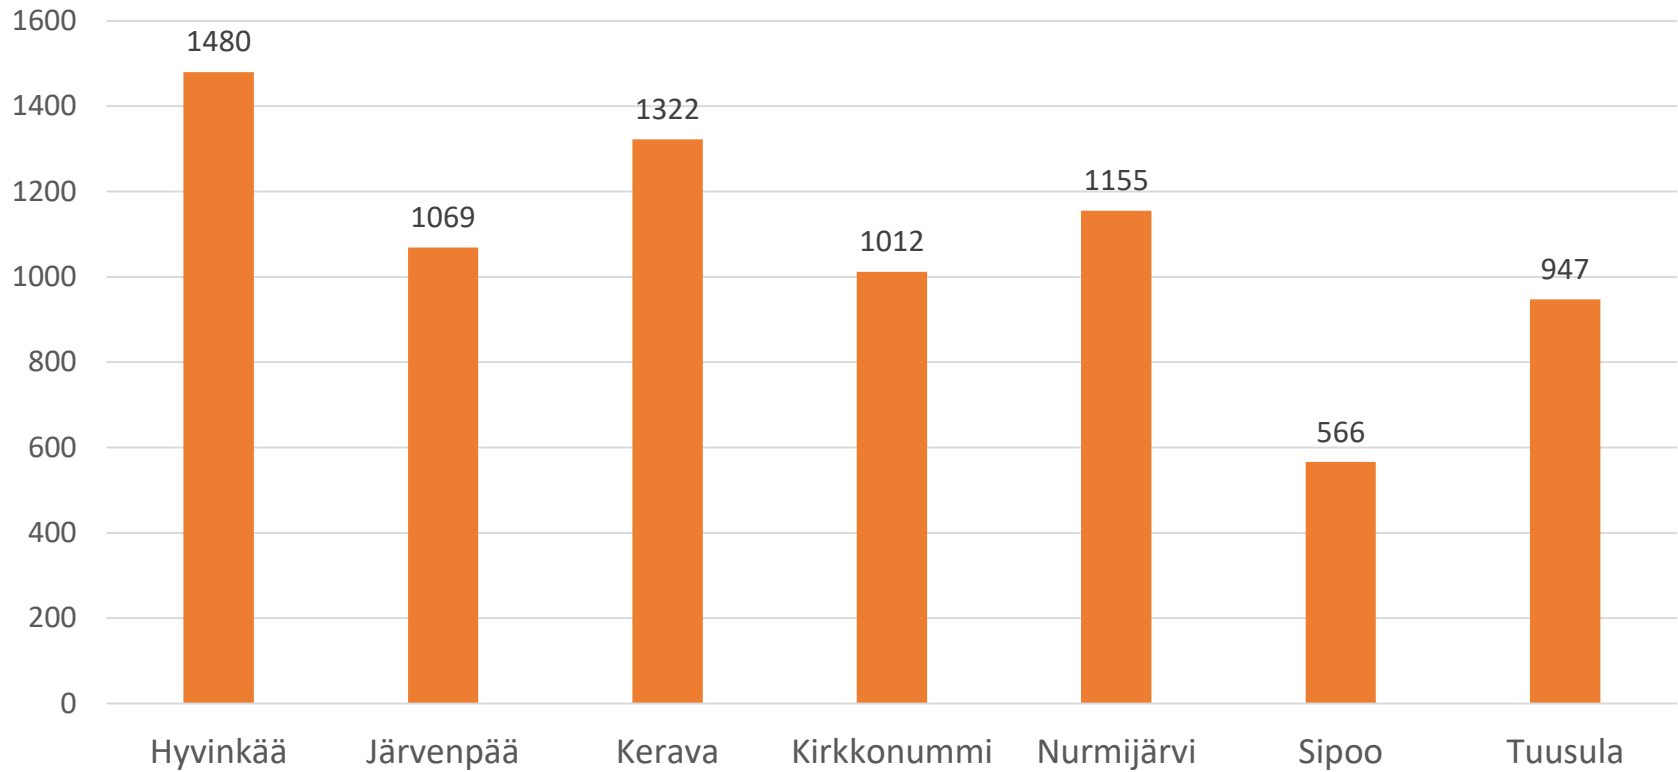

SOSIAALITALO

LAPSIPERHEIDEN SOSIAALIPALVELUJEN TILA 2017

Taustaa

- Raportin aineisto perustuu kuntien itse antamiin tietoihin sekä muihin julkisista rekistereistä saatuihin tietoihin
- Tietojen luotettavuus on melko hyvä, mutta tiettyjen palveluiden ja käsitteiden määrittelyt eivät ole kaikissa kunnissa välttämättä aivan samat
- Yksittäisten taulukoiden tulkinnassa tulee ottaa huomioon kuntien erilaiset palveluiden tuottamisen tavat

LASTENSUOJELU- JA HUOLI- ILMOITUKSET

SOSIAALITALO

LASTENSUOJELUILMOITUKSET YHTEENSÄ VUONNA 2017

LASTENSUOJELUILMOITUKSET VUONNA 2017/HETU KERRAN

LASTENSUOJELUILMOITUKSET YHTEENSÄ VUONNA 2017 IKÄRYHMITTÄIN