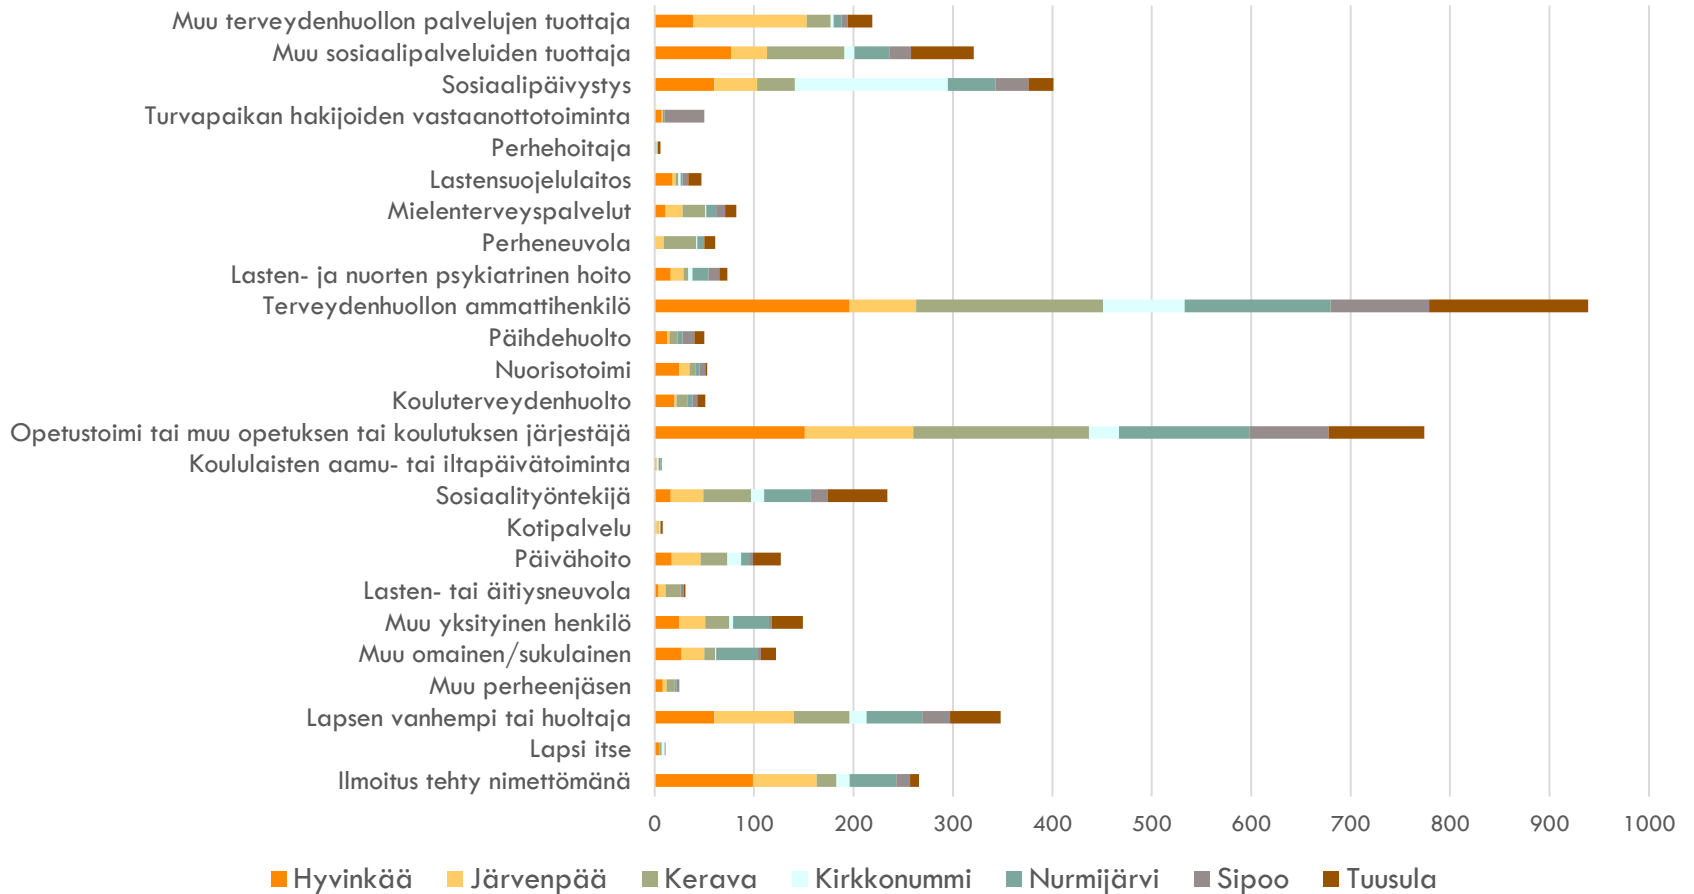

LASTENSUOJELU- JA HUOLI- ILMOITUKSET

SOSIAALITALO

LASTENSUOJELUILMOITUKSET YHTEENSÄ VUONNA 2017

LASTENSUOJELUILMOITUKSET VUONNA 2017/HETU KERRAN

LASTENSUOJELUILMOITUKSET YHTEENSÄ VUONNA 2017 IKÄRYHMITTÄIN

LASTENSUOJELUILMOITUKSET (HETU KERRAN) IKÄRYHMITTÄIN VUONNA 2017

Hyvinkää Järvenpää Kerava Nurmijärvi Sipoo Tuusula

SOSIAALITAITO

LASTENSUOJELUILMOITUSTEN ILMOITTAJATAHOT 1 / 2

LASTENSUOJELUILMOITUSTEN ILMOITTAJATAHOT 2/2

HUOLI-ILMOITUKSET YHTEENSÄ VUONNA 2017

SOSIAALITAITO

HUOLI-ILMOITUKSET IKÄRYHMITTÄIN

SOSIAALITAITO

LASTENSUOJELUN ASIAKKAAT

SOSIAALITALO

LASTENSUOJELUN ASIAKKAAT KUNNASSA VUONNA 2017 YHTEENSÄ

SOSIAALITAITO