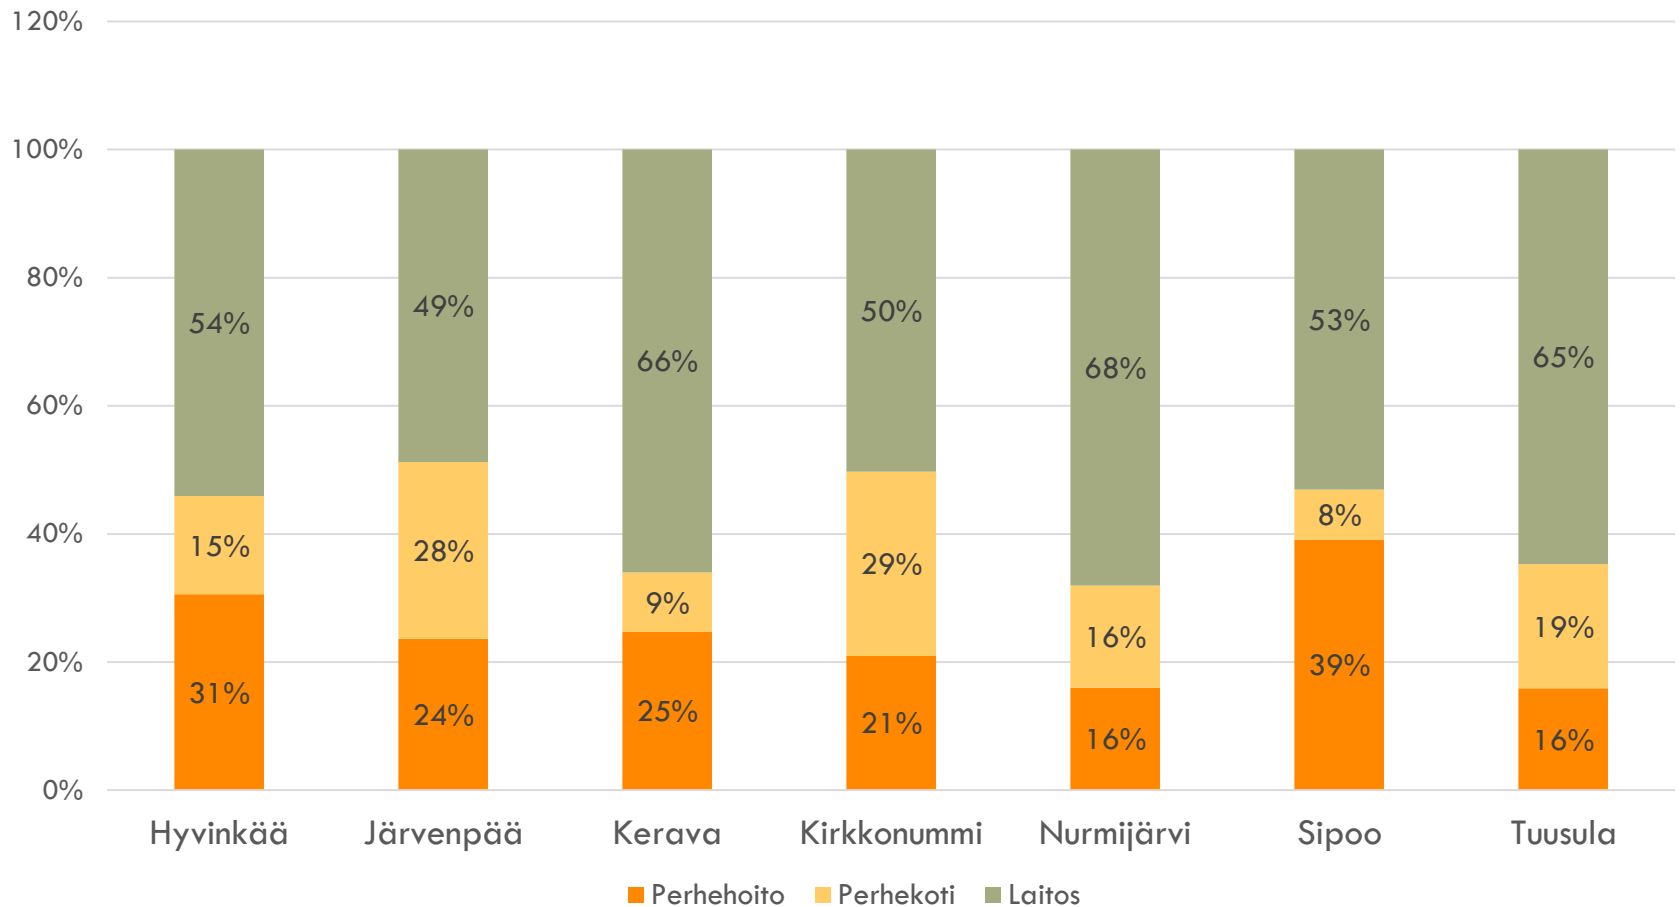

VUONNA 2017 ALKANEET AVOHUOLLON ASIAKKUUDET IKÄRYHMITTÄIN

Hyvinkää Järvenpää Kerava Kirkkonummi Nurmijärvi Sipoo Tuusula

SOSIAALITAITO

VUONNA 2017 ALKANEET AVOHUOLLON ASIAKKUUDET – OSUUS VASTAAVANIKÄISESTÄ VÄESTÖSTÄ

Hyvinkää Järvenpää Kerava Kirkkonummi Nurmijärvi Sipoo Tuusula

SOSIAALITAITO

SIJAISHUOLTO

SOSIAALITALO

SIJAISHUOLLON RAKENNE SIJOITETTUIJEN LASTEN LUKUMÄÄRÄN MUKAAN

SIJAISHUOLLON RAKENNE HOITOPÄIVIEN MUKAAN

SIJAISHUOLLON RAKENNE KUSTANNUSTEN MUKAAN

KODIN ULKOPUOLELLE SIJOITETUT LAPSET VUONNA 2017

KODIN ULKOPUOLELLE SIJOITETUT LAPSET IKÄRYHMITTÄIN (KPL)

Hyvinkää Järvenpää Kerava Kirkkonummi Nurmijärvi Sipoo Tuusula