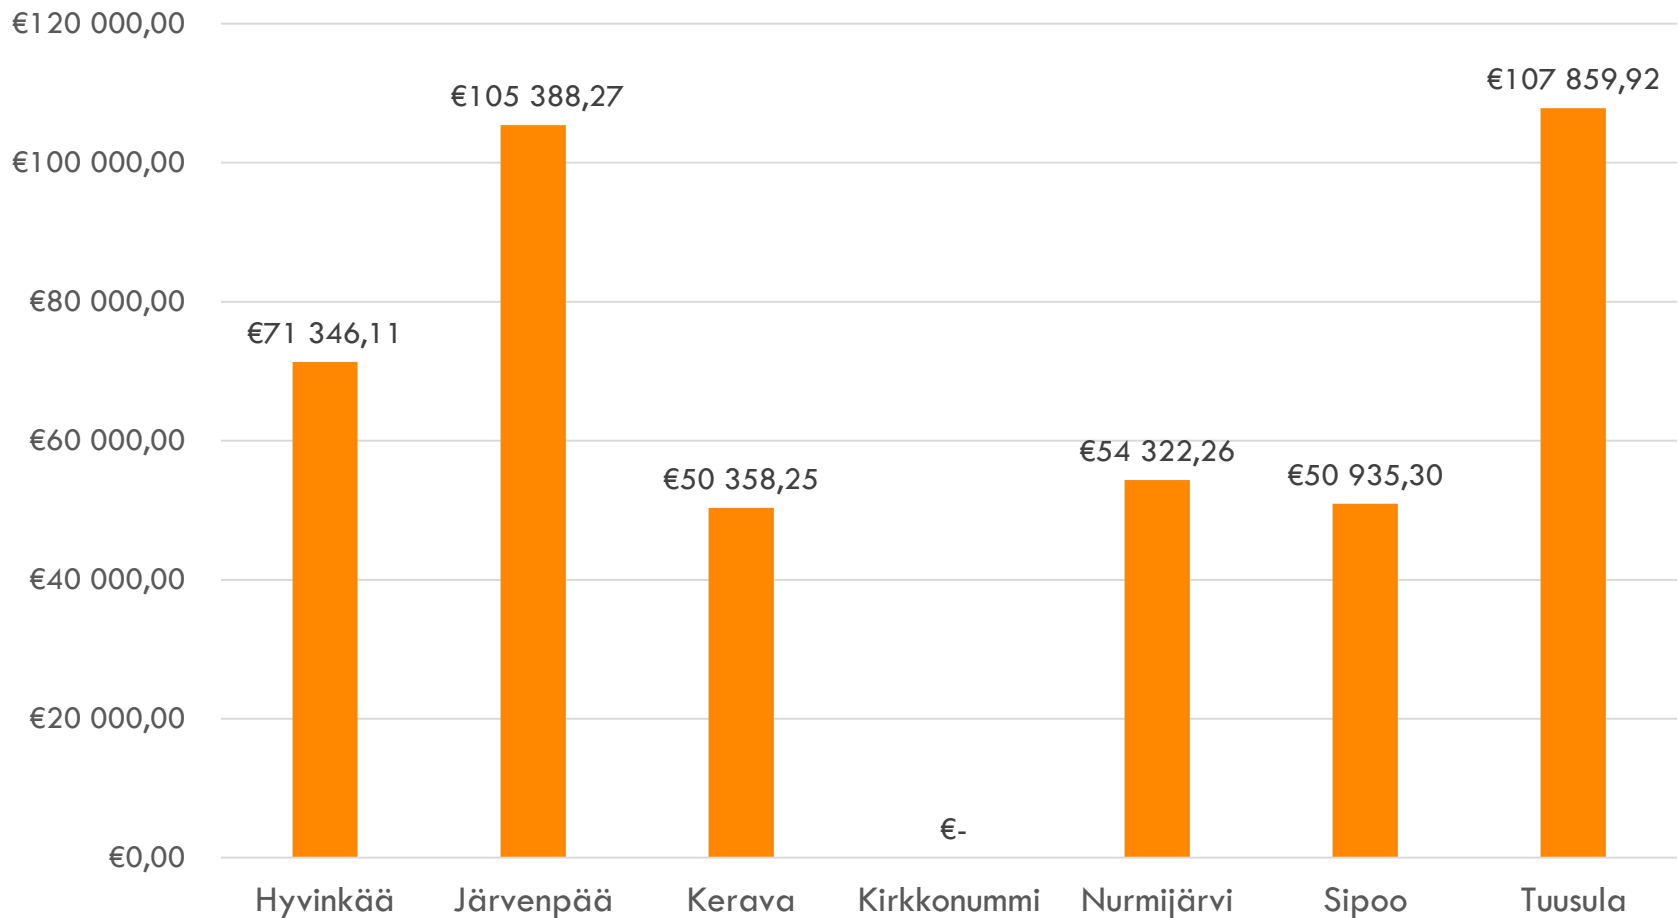

SOSIAALITAITO

PERHEHOIDON KUSTANNUKSET/HOITOVUOROKAUSI

PERHEHOIDON KUSTANNUKSET/SIJOITETTU LAPSI

PERHEKOTIEN KUSTANNUKSET VUONNA 2017

PERHEKOTIEN KUSTANNUKSET/HOITOVUOROKAUSI

PERHEKOTIEN KUSTANNUKSET/SIJOITETTU LAPSI

LASTENSUOJELULAITOSTEN KUSTANNUKSET 2017

SOSIAALITAITO

LASTENSUOJELULAITOSTEN KUSTANNUKSET/HOITOVUOROKAUSI

LASTENSUOJELULAITOSTEN KUSTANNUKSET/SIJOITETTU LAPSI

OMIEN LASTENSUOJELULAITOSTEN KOKONAISKUSTANNUKSET