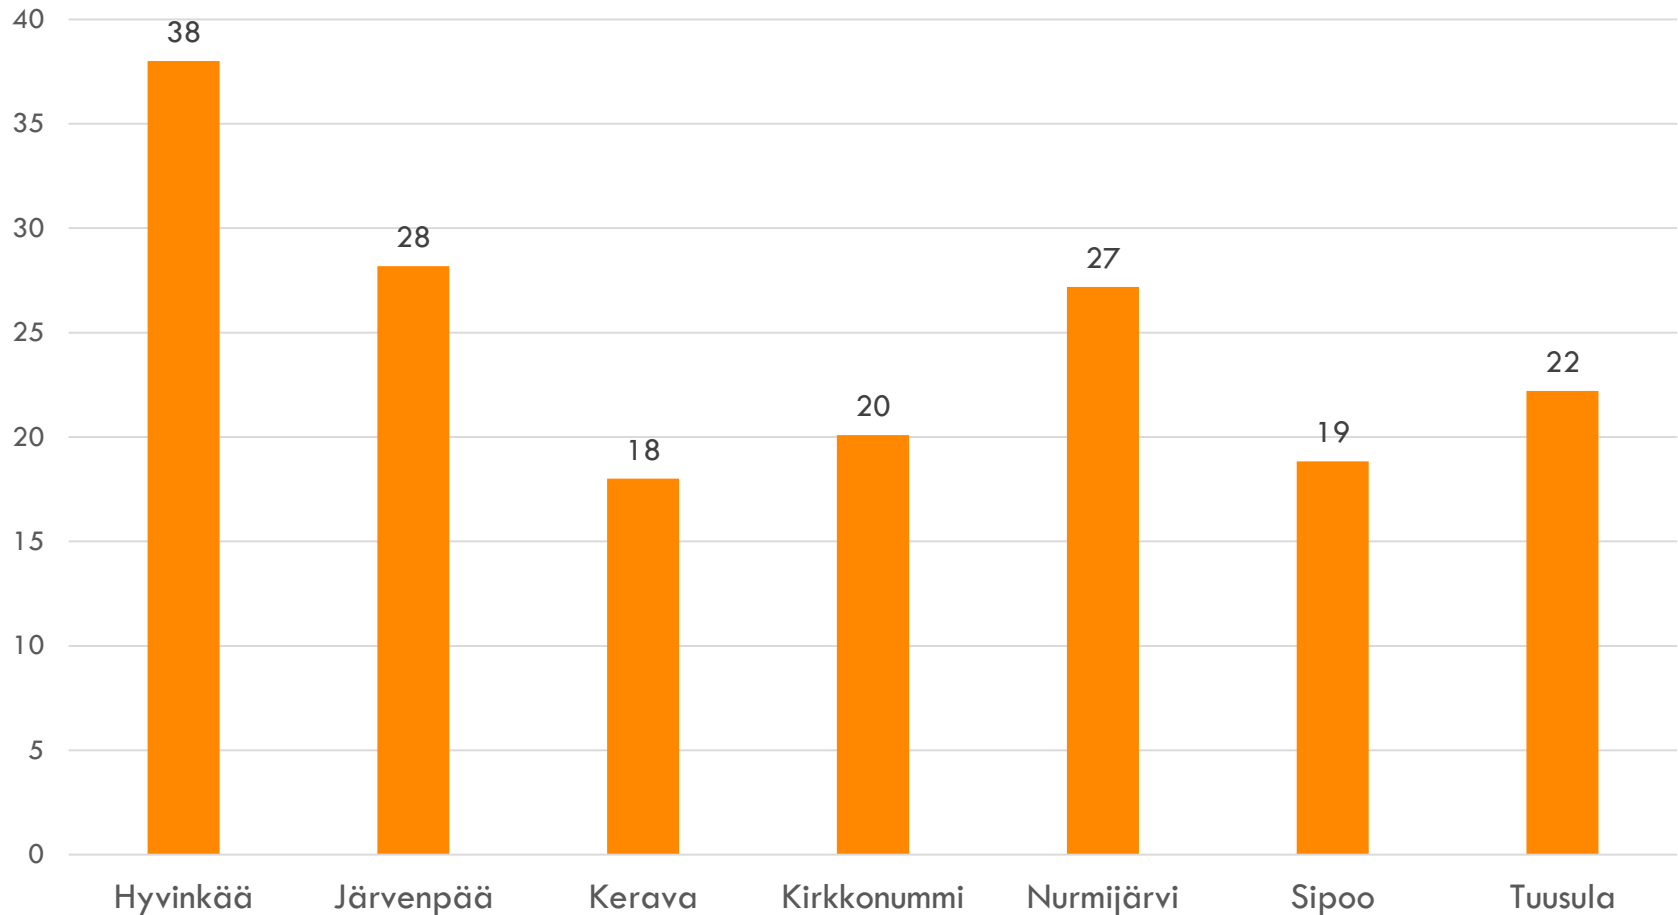

PALVELUTARPEEN ARVIOT JA LAPSIPERHEIDEN KOTIPALVELU

SOSIAALITALO

PALVELUTARPEEN ARVIOT YHTEENSÄ VUONNA 2017

VUONNA 2017 TEHDYT PALVELUTARPEEN ARVIOT IKÄRYHMITTÄIN

Hyvinkää Järvenpää Kerava Nurmijärvi

SOSIAALITAITO

LAPSIPERHEIDEN KOTIPALVELUN ASIAKKAAT

HENKILÖSTÖ

SOSIAALITALO

LAPSIPERHEIDEN SOSIAALIPALVELUJEN HENKILÖSTÖRAKENNE

SOSIAALITAITO

ASIAKKAITA/SOSIAALITYÖNTEKIJÄ

31.12.2017

SOSIAALITAITO