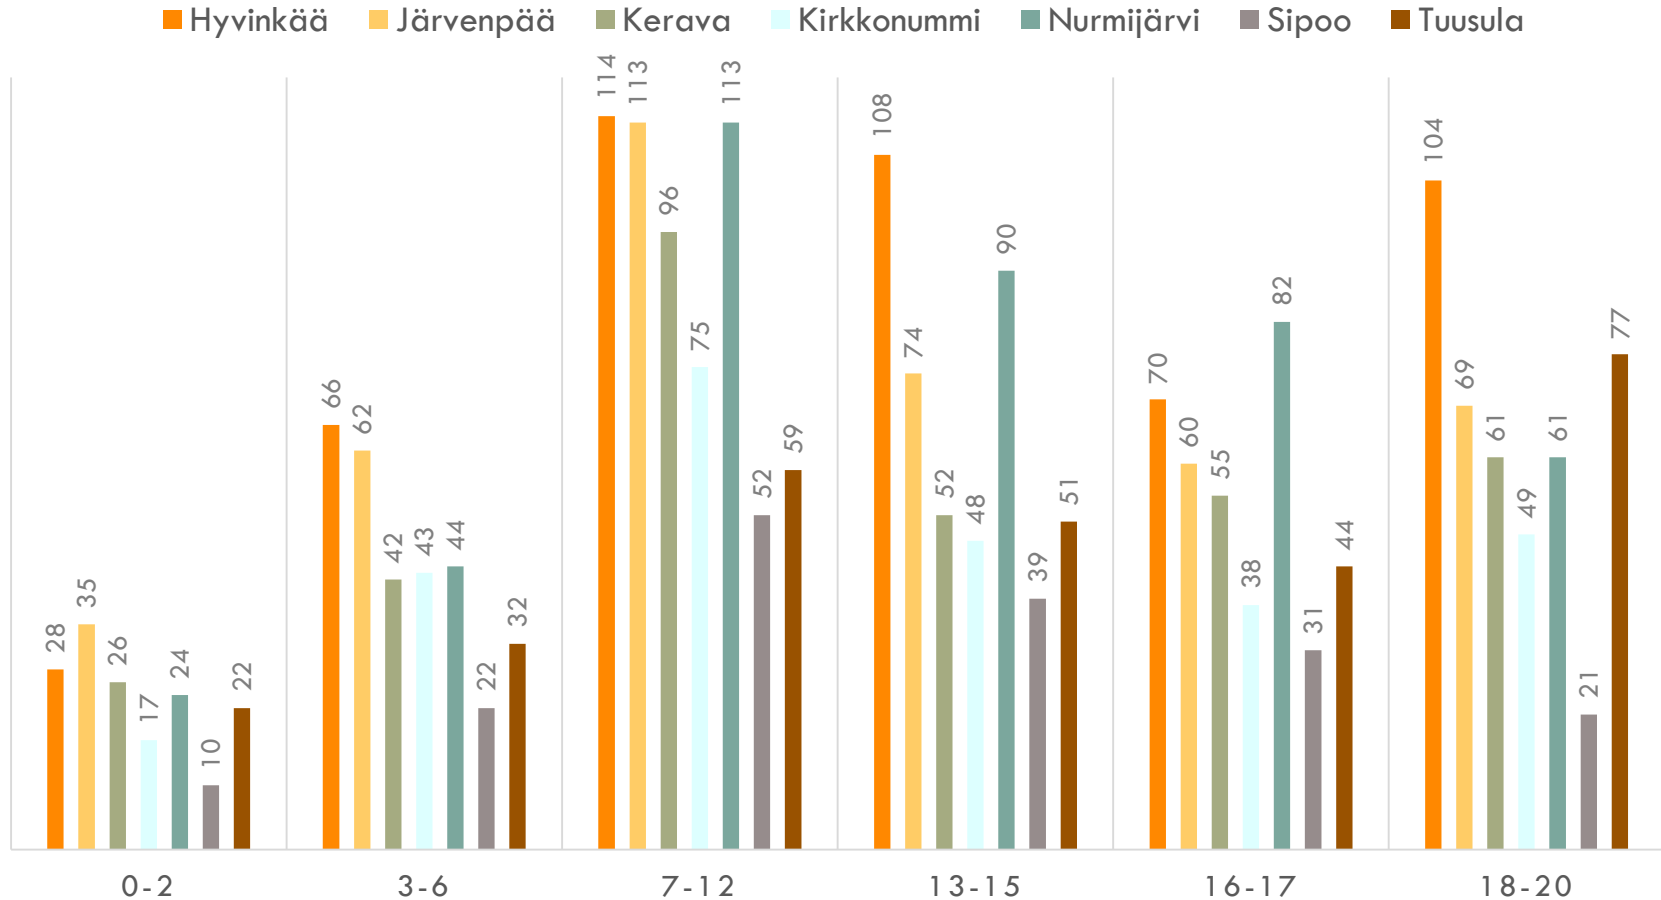

HUOLI-ILMOITUKSET YHTEENSÄ VUONNA 2017

SOSIAALITAITO

HUOLI-ILMOITUKSET IKÄRYHMITTÄIN

SOSIAALITAITO

LASTENSUOJELUN ASIAKKAAT

SOSIAALITALO

LASTENSUOJELUN ASIAKKAAT KUNNASSA VUONNA 2017 YHTEENSÄ

SOSIAALITAITO

LASTENSUOJELUN ASIAKKAAT KUNNASSA 31.12.2017

LASTENSUOJELUN ASIAKKAAT 2017

IKÄRYHMITTÄIN

LASTENSUOJELUN ASIAKKAAT KUNNAN VASTAAVANIKÄISESTÄ VÄESTÖSTÄ (%)

Hyvinkää Järvenpää Kerava Kirkkonummi Nurmijärvi Sipoo Tuusula