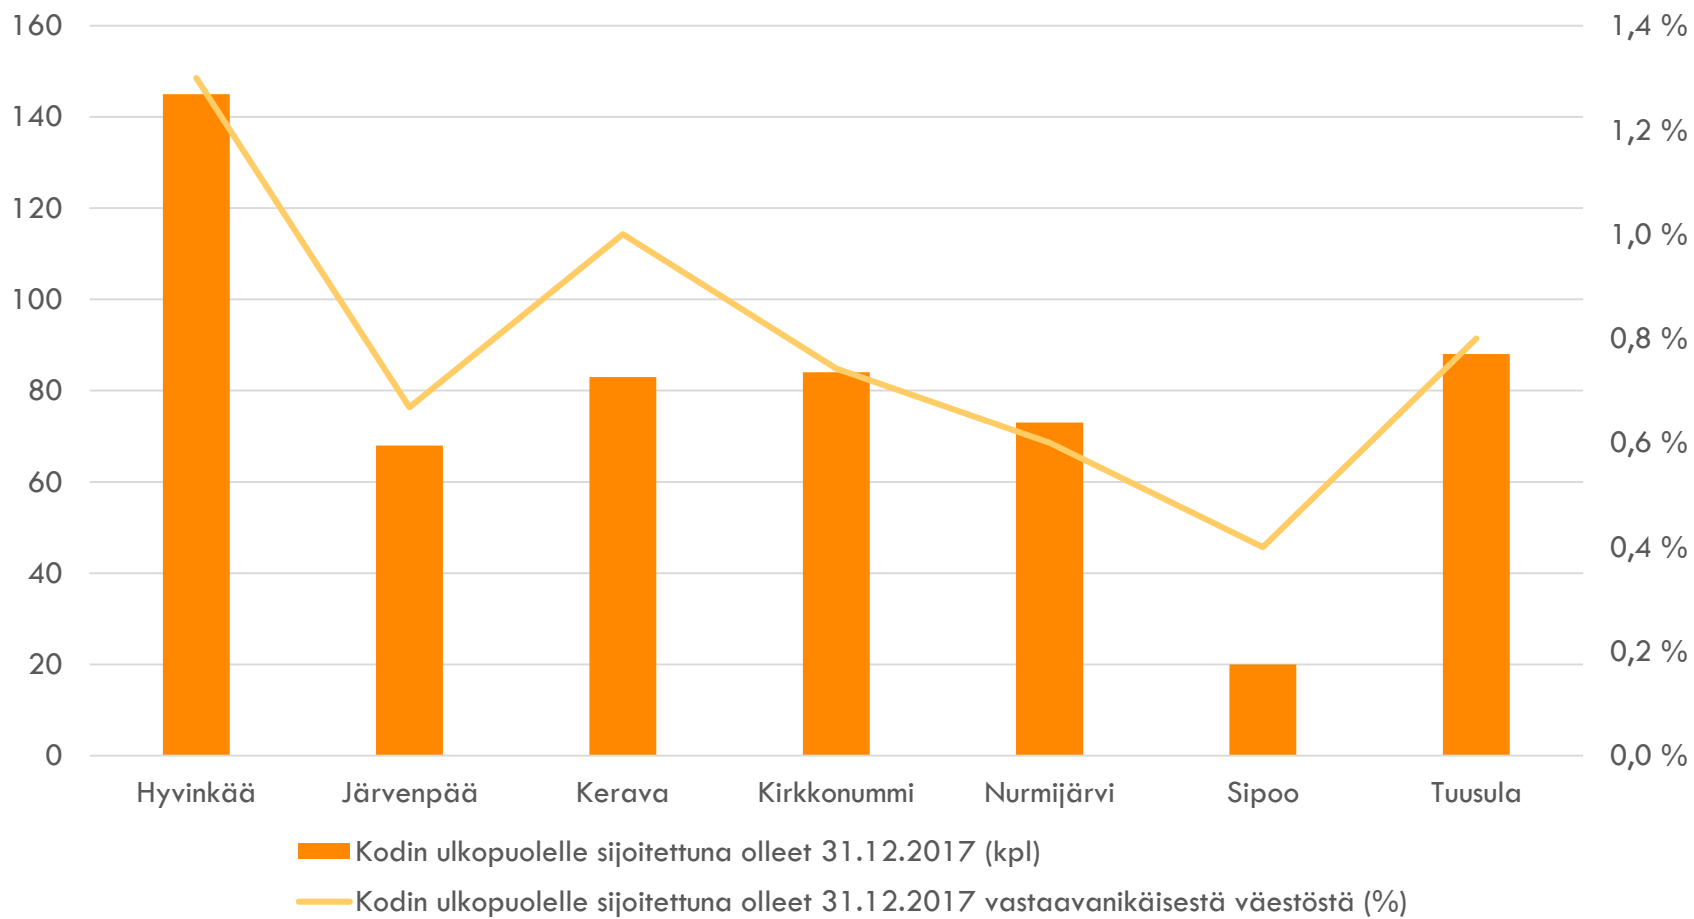

SOSIAALITAITO

KODIN ULKOPUOLELLE SIOJITETUT LAPSET KUNNAN VASTAAVANIKÄISESTÄ VÄESTÖSTÄ (%)

Hyvinkää Järvenpää Kerava Kirkkonummi Nurmijärvi Sipoo Tuusula

SOSIAALITAITO

KODIN ULKOPUOLELLE SIJOITETUT 31.12.2017