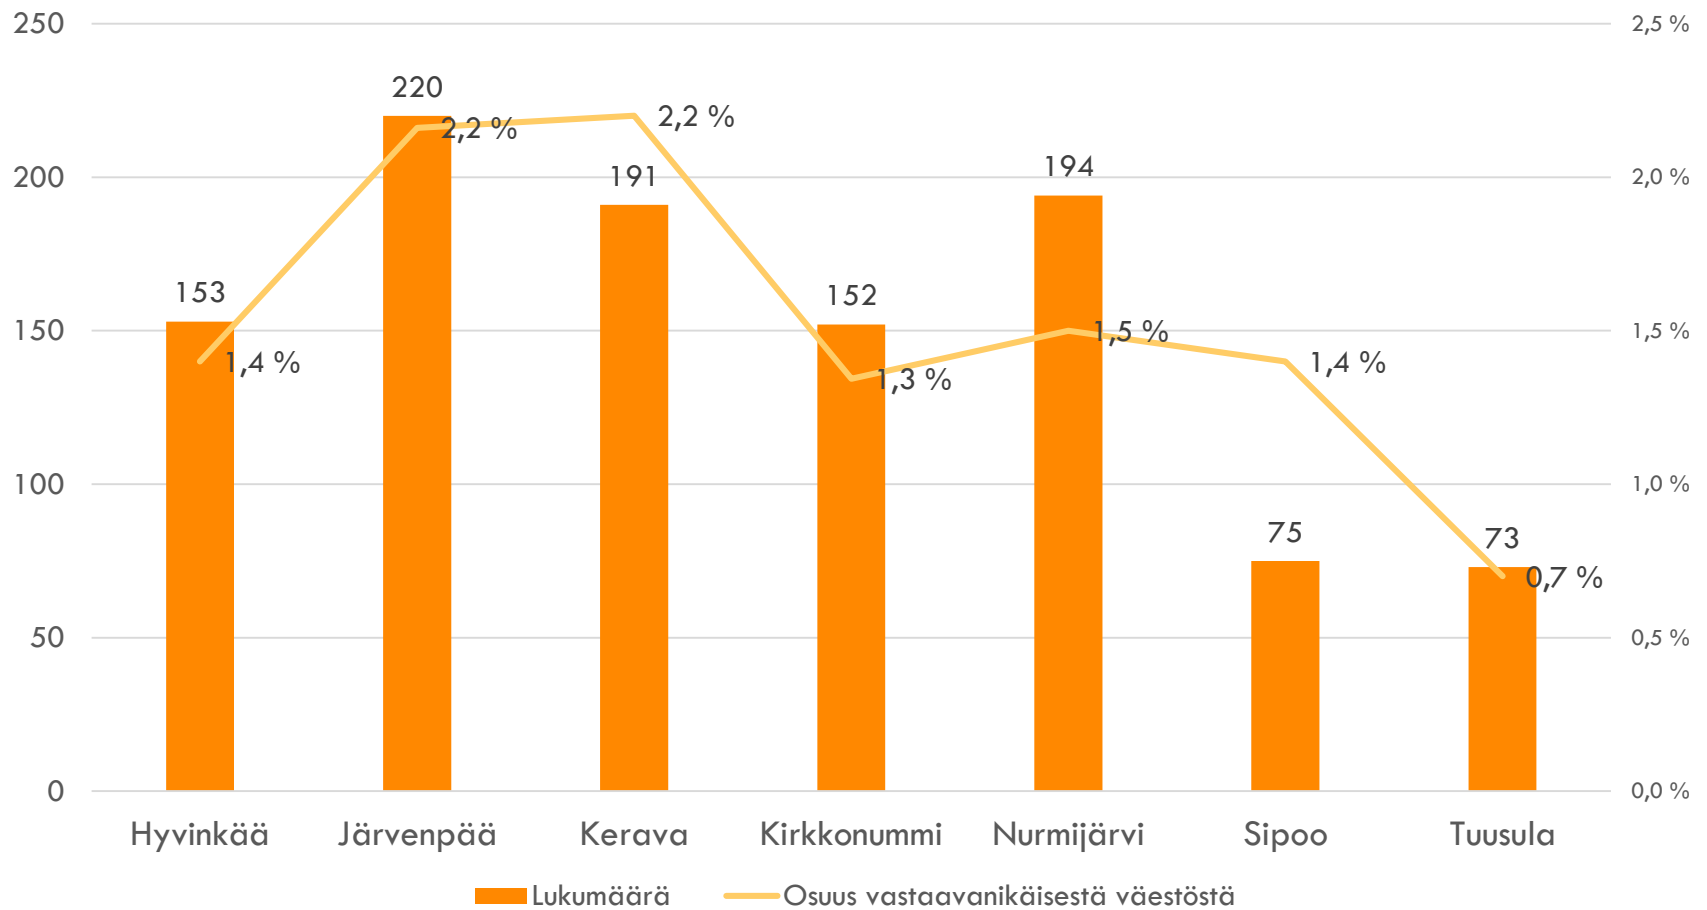

SOSIAALITAITO

LASTENSUOJELUN ASIAKKAAT 31.12.2017 IKÄRYHMITTÄIN

LASTENSUOJELUN ASIAKKAAT 31.12.2017 IKÄRYHMITTÄIN VASTAAVANIKÄISESTÄ VÄESTÖSTÄ (%)

Hyvinkää Järvenpää Kerava Kirkkonummi

SOSIAALITAITO

AVOHUOLTO

SOSIAALITALO

AVOHUOLLON ASIAKKAAT YHTEENSÄ VUONNA 2017

AVOHUOLLON ASIAKKAAT IKÄRYHMITTÄIN

Hyvinkää Järvenpää Kerava Kirkkonummi Nurmijärvi Sipoo Tuusula

SOSIAALITAITO

AVOHUOLLON ASIAKKAAT VASTAAVANIKÄISESTÄ VÄESTÖSTÄ

Hyvinkää Järvenpää Kerava Kirkkonummi Nurmijärvi Sipoo Tuusula

SOSIAALITAITO

AVOHUOLLON ASIAKKAAT

31.12.2017

SOSIAALITAITO

AVOHUOLLON ASIAKKAAT 31.12.2017

IKÄRYHMITTÄIN

Hyvinkää Järvenpää Kerava Kirkkonummi Nurmijärvi Sipoo Tuusula