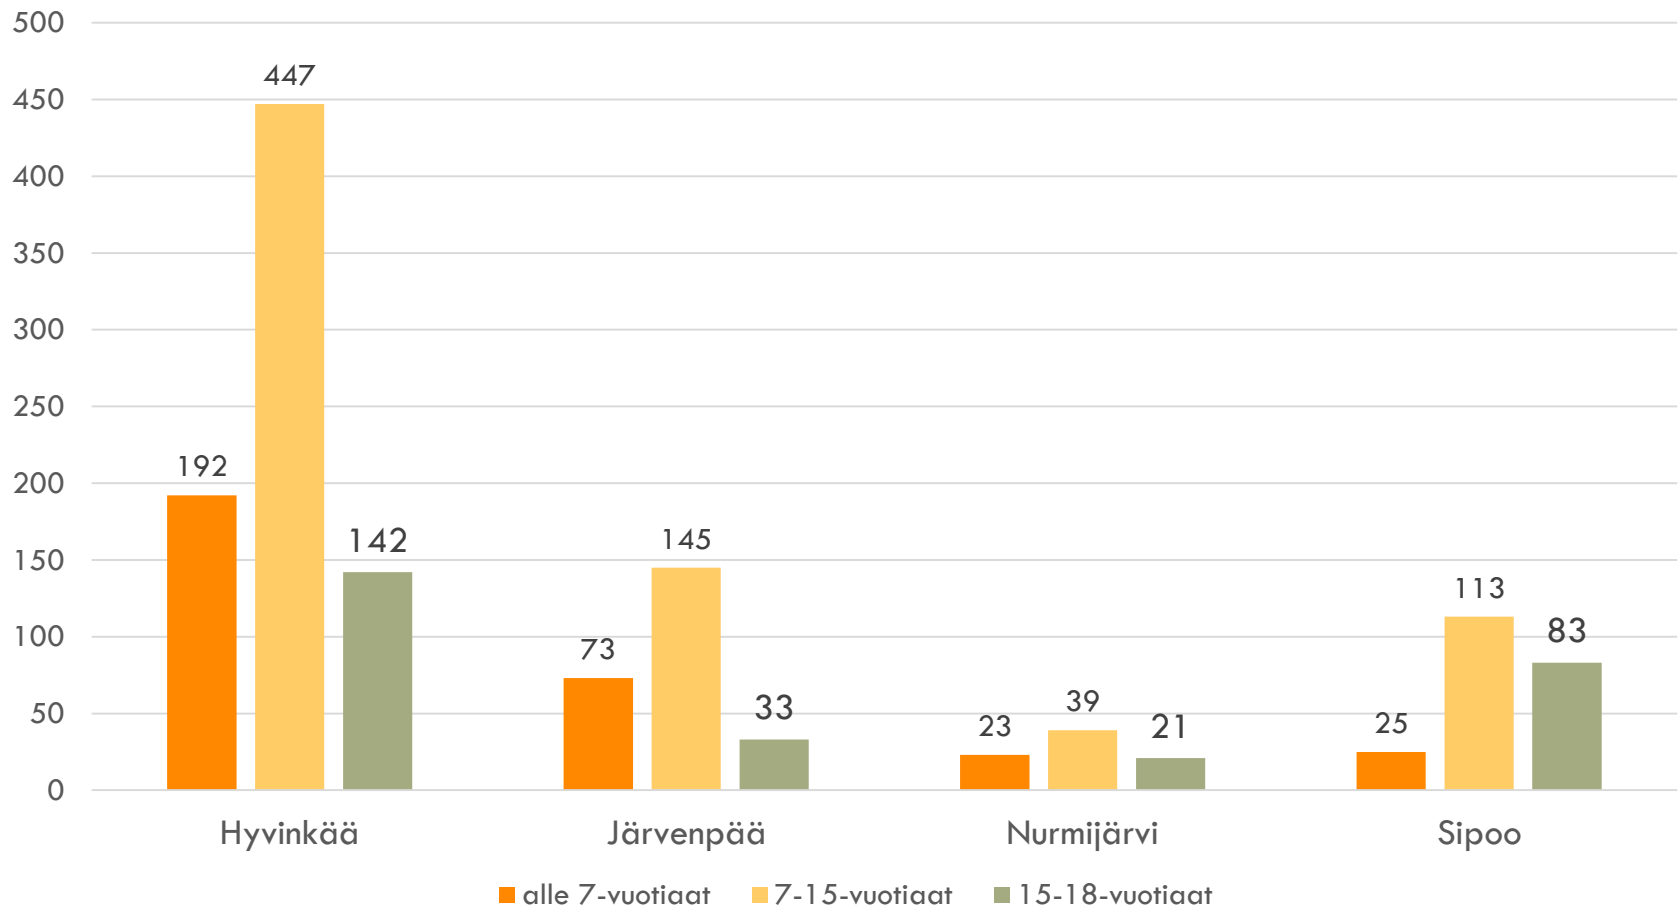

HUOLI-ILMOITUKSET IKÄRYHMITTÄIN

SOSIAALITAITO