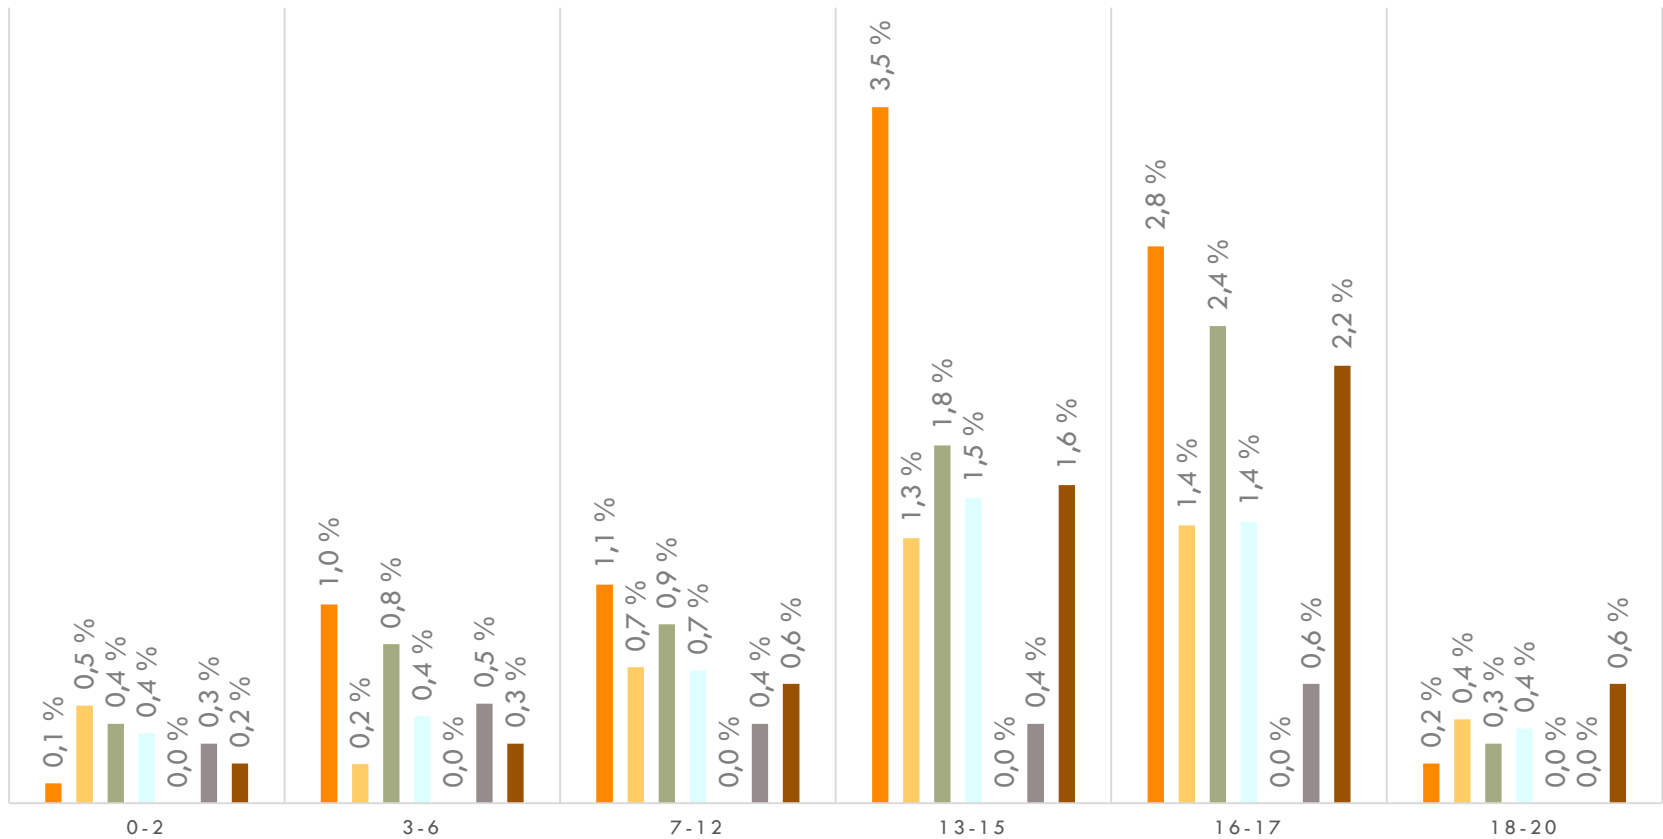

KODIN ULKOPUOLELLE SIOJITETUT LAPSET KUNNAN VASTAAVANIKÄISESTÄ VÄESTÖSTÄ (%)

Hyvinkää Järvenpää Kerava Kirkkonummi Nurmijärvi Sipoo Tuusula

SOSIAALITAITO