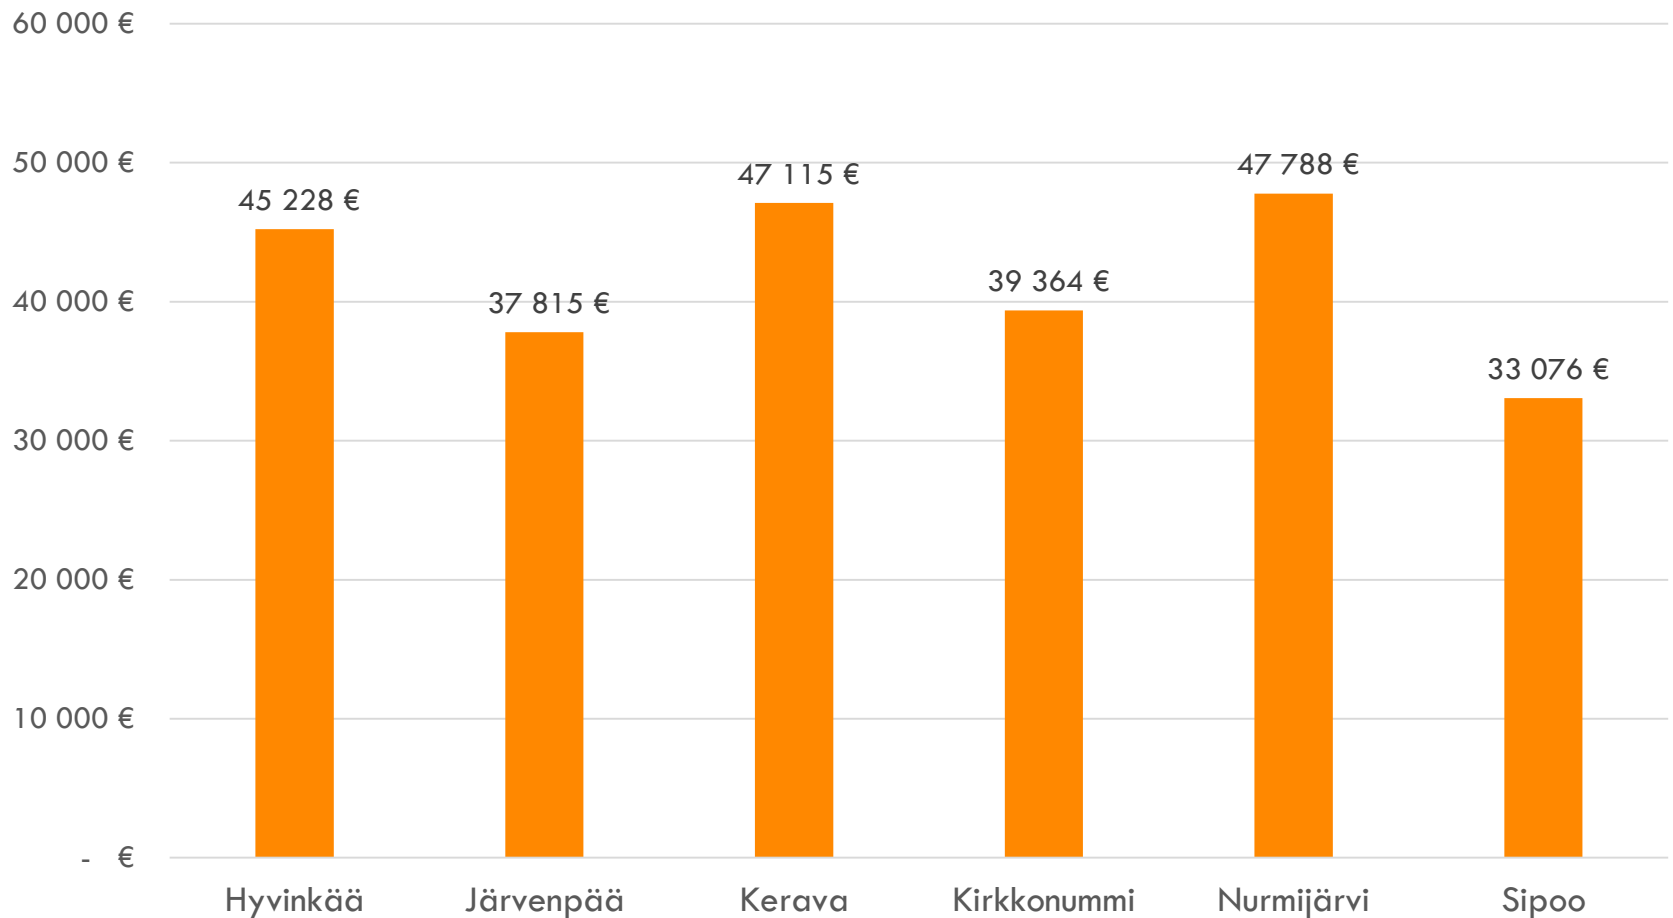

JÄLKIHUOLTO

SOSIAALITALO

JÄLKIHUOLLON ASIAKKAAT YHTEENSÄ VUONNA 2017

SOSIAALITAITO

JÄLKIHUOLLON ASIAKKAAT VUONNA 2017 IKÄRYHMITTÄIN

JÄLKIHUOLLON ASIAKKAAT VUONNA 2017 – OSUUS VASTAAVANIKÄISESTÄ VÄESTÖSTÄ

Hyvinkää Järvenpää Kerava Kirkkonummi Nurmijärvi Sipoo Tuusula

SOSIAALITAITO

KUSTANNUKSET

SOSIAALITALO

LASTENSUOJELUN KOKONAISKUSTANNUKSET 2017

LASTENSUOJELUN KOKONAISKUSTANNUKSET / KUNNASSA ASUVA 0-20 VUOTIAS

SIJAISHUOLLON KUSTANNUKSET 2017

SOSIAALITAITO

SIJAISHUOLLON KUSTANNUKSET/SIJOITETTU LAPSI