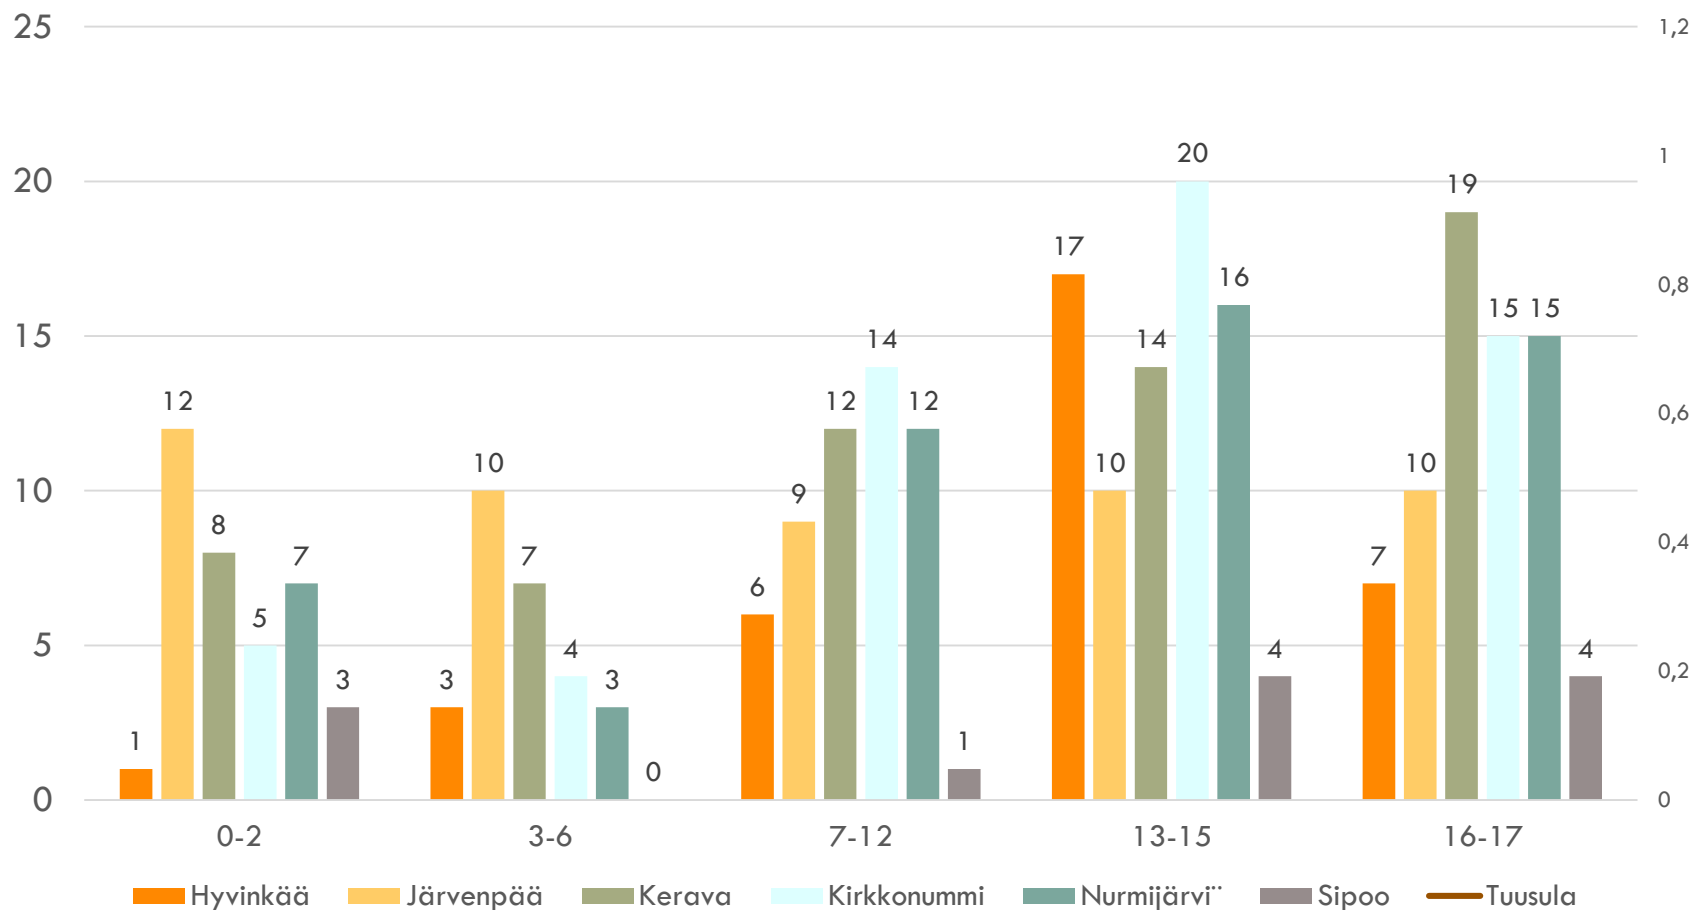

KODIN ULKOPUOLLE SIJOITETUT 31.12.2017 IKÄRYHMITTÄIN (KPL)

Hyvinkää Järvenpää Kerava Kirkkonummi Nurmijärvi Sipoo Tuusula

SOSIAALITALO

KODIN ULKOPUOLELLE SIJOITETUT 31.12.2017 IKÄRYHMITTÄIN VASTAAVANIKÄISESTÄ VÄESTÖSTÄ (%)

Hyvinkää Järvenpää Kerava Kirkkonummi Nurmijärvi Sipoo Tuusula

KODIN ULKOPUOLELLE SIJOITETUT 31.12.2017

VUONNA 2017 ALKANEET UUDET SIJOITUKSET

VUONNA 2017 ALKANEET UUDET SIJOITUKSET IKÄRYHMITTÄIN (KPL)

VUONNA 2017 ALKANEET UUDET SIJOITUKSET IKÄRYHMITTÄIN VASTAAVANIKÄISESTÄ VÄESTÖSTÄ (%)