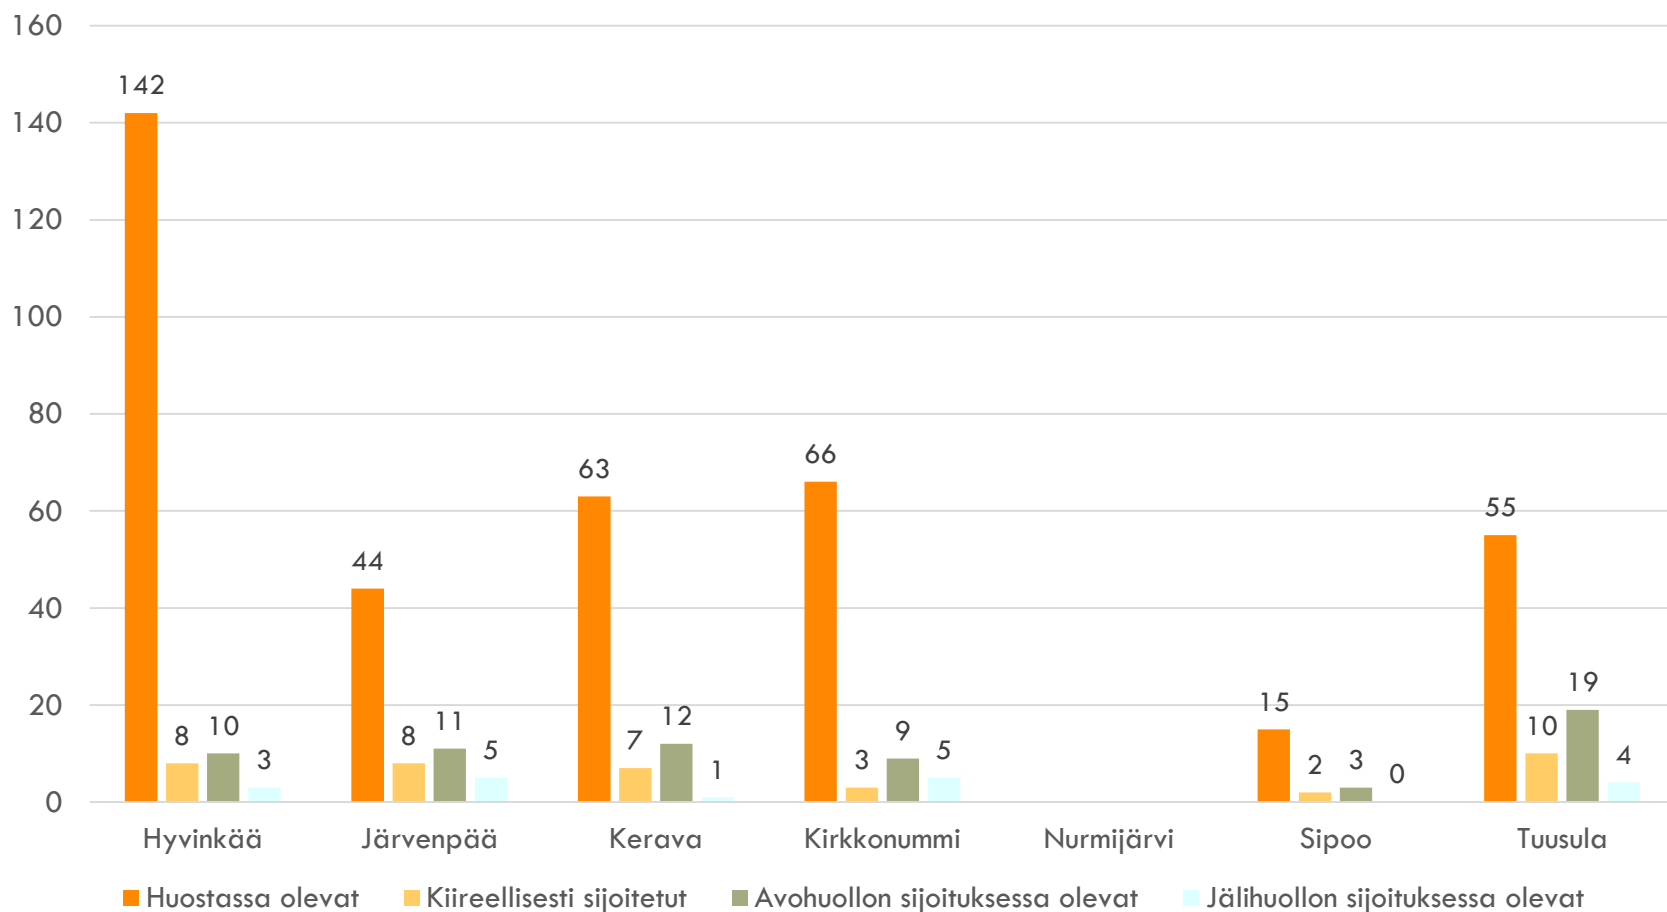

SOSIAALITAITO

KODIN ULKOPUOLELLE SIOJITETUT LAPSET KUNNAN VASTAAVANIKÄISESTÄ VÄESTÖSTÄ (%)

Hyvinkää Järvenpää Kerava Kirkkonummi Nurmijärvi Sipoo Tuusula

SOSIAALITAITO

KODIN ULKOPUOLELLE SIJOITETUT 31.12.2017

KODIN ULKOPUOLLE SIJOITETUT 31.12.2017 IKÄRYHMITTÄIN (KPL)

Hyvinkää Järvenpää Kerava Kirkkonummi Nurmijärvi Sipoo Tuusula

SOSIAALITALO

KODIN ULKOPUOLELLE SIJOITETUT 31.12.2017 IKÄRYHMITTÄIN VASTAAVANIKÄISESTÄ VÄESTÖSTÄ (%)

Hyvinkää Järvenpää Kerava Kirkkonummi Nurmijärvi Sipoo Tuusula

KODIN ULKOPUOLELLE SIJOITETUT 31.12.2017

VUONNA 2017 ALKANEET UUDET SIJOITUKSET

VUONNA 2017 ALKANEET UUDET SIJOITUKSET IKÄRYHMITTÄIN (KPL)

VUONNA 2017 ALKANEET UUDET SIJOITUKSET IKÄRYHMITTÄIN VASTAAVANIKÄISESTÄ VÄESTÖSTÄ (%)