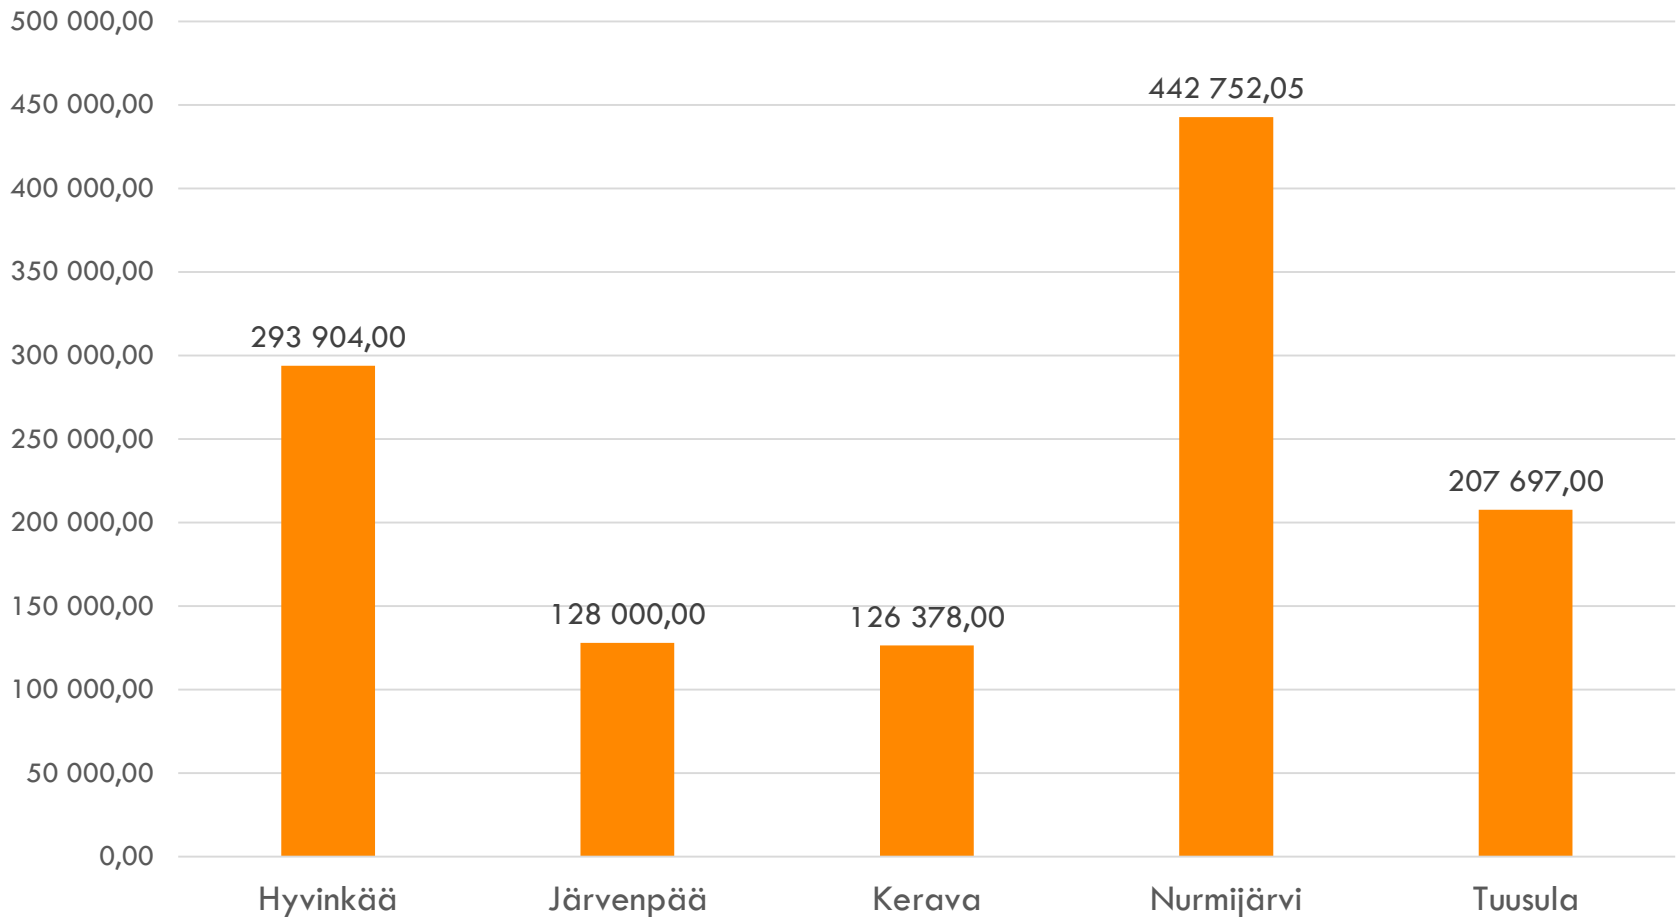

LAPSIPERHEIDEN KOTIPALVELUN KOKONAISKUSTANNUKSET VUONNA 2017