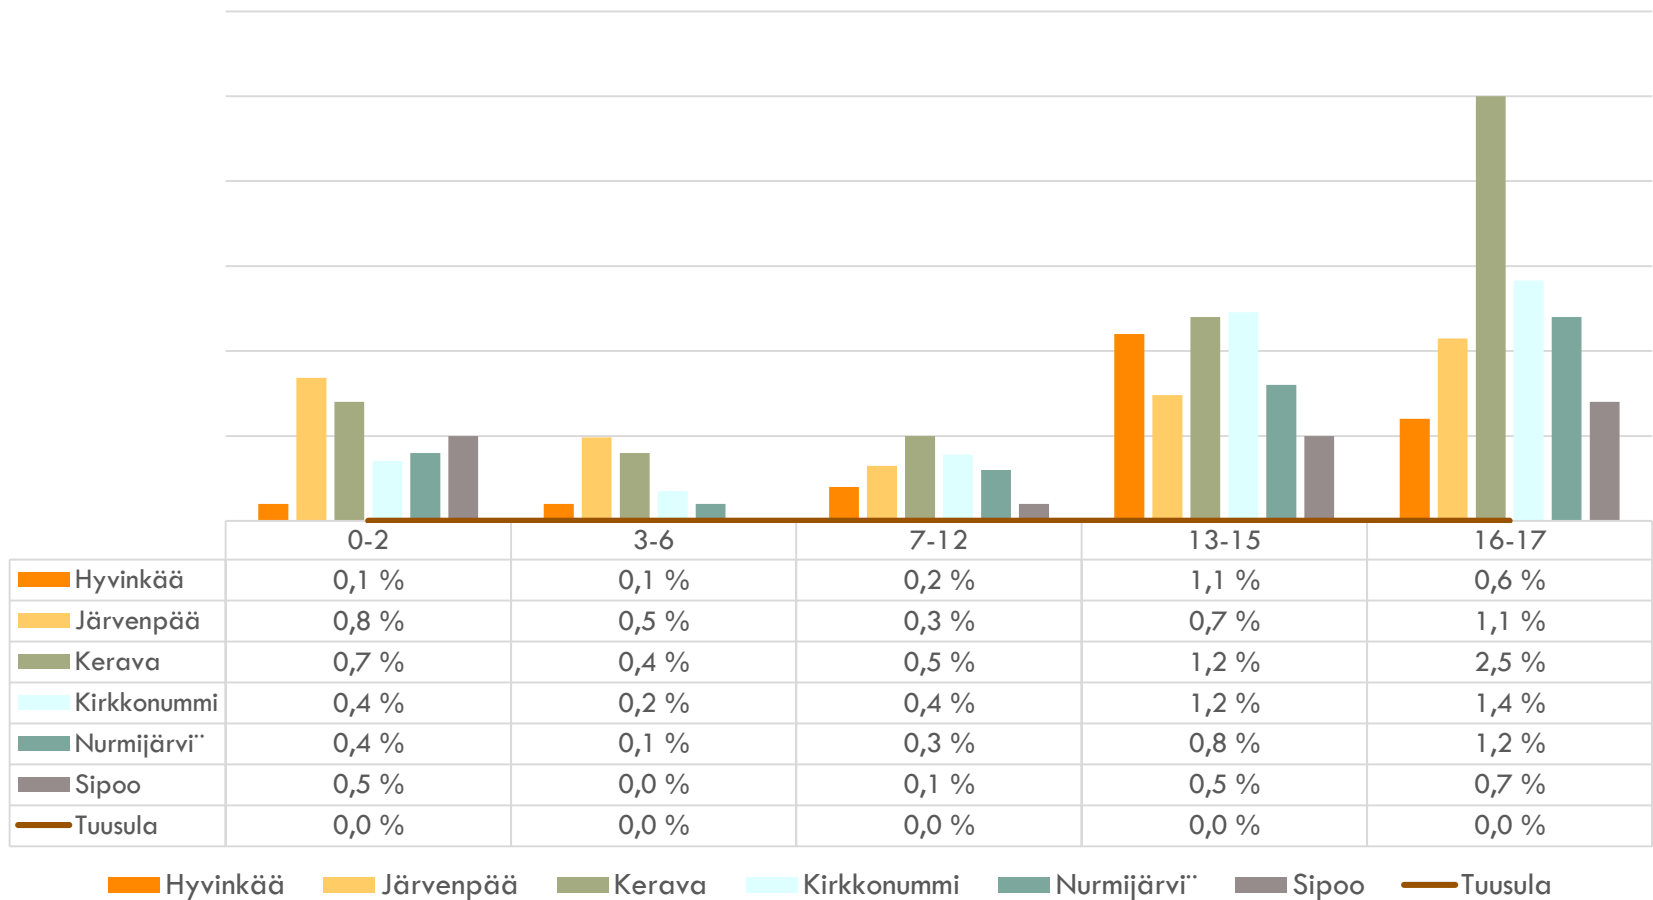

KODIN ULKOPUOLLE SIJOITETUT 31.12.2017 IKÄRYHMITTÄIN (KPL)

Hyvinkää Järvenpää Kerava Kirkkonummi Nurmijärvi Sipoo Tuusula

SOSIAALITALO

KODIN ULKOPUOLELLE SIJOITETUT 31.12.2017 IKÄRYHMITTÄIN VASTAAVANIKÄISESTÄ VÄESTÖSTÄ (%)

Hyvinkää Järvenpää Kerava Kirkkonummi Nurmijärvi Sipoo Tuusula

KODIN ULKOPUOLELLE SIJOITETUT 31.12.2017

VUONNA 2017 ALKANEET UUDET SIJOITUKSET

VUONNA 2017 ALKANEET UUDET SIJOITUKSET IKÄRYHMITTÄIN (KPL)

VUONNA 2017 ALKANEET UUDET SIJOITUKSET IKÄRYHMITTÄIN VASTAAVANIKÄISESTÄ VÄESTÖSTÄ (%)

JÄLKIHUOLTO

SOSIAALITALO

JÄLKIHUOLLON ASIAKKAAT YHTEENSÄ VUONNA 2017

SOSIAALITAITO

JÄLKIHUOLLON ASIAKKAAT VUONNA 2017 IKÄRYHMITTÄIN

JÄLKIHUOLLON ASIAKKAAT VUONNA 2017 – OSUUS VASTAAVANIKÄISESTÄ VÄESTÖSTÄ

Hyvinkää Järvenpää Kerava Kirkkonummi Nurmijärvi Sipoo Tuusula