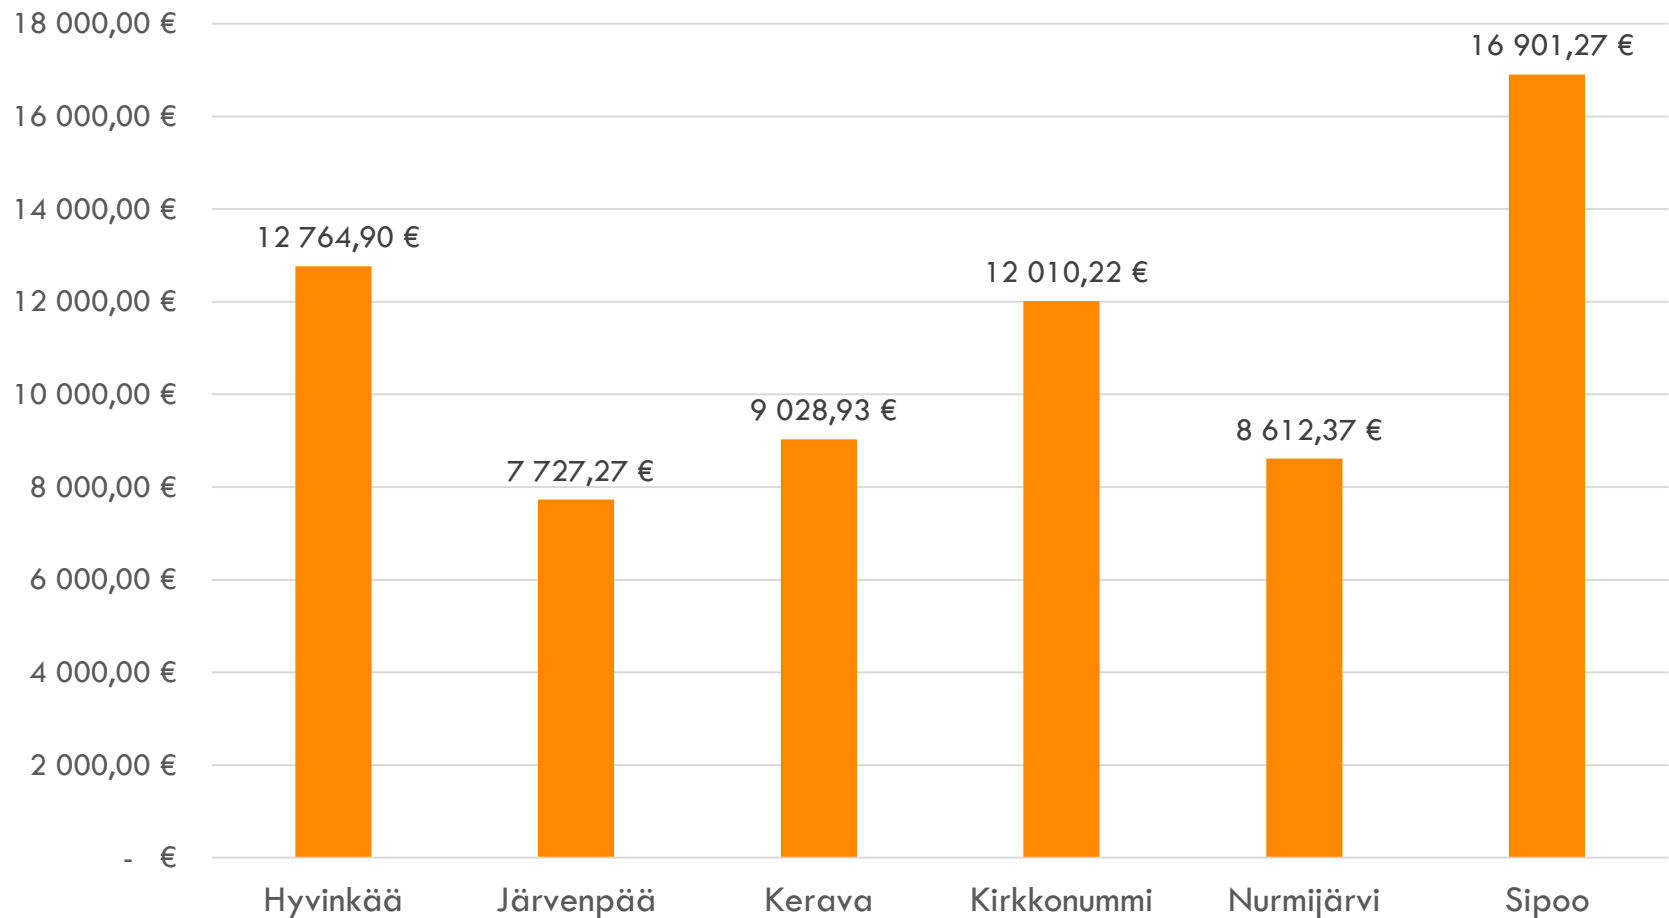

SIJAISHUOLLON KUSTANNUSRAKENNE

■ Oma tuotanto ■ Ostopalvelut

SOSIAALITALO

AVOHUOLLON KUSTANNUKSET 2017

SOSIAALITAITO

AVOHUOLLON KUSTANNUKSET / AVOHUOLLON ASIAKAS

AVOHUOLLON KUSTANNUSRAKENNE

PERHEHOIDON KUSTANNUKSET

SOSIAALITAITO

PERHEHOIDON KUSTANNUKSET/HOITOVUOROKAUSI

PERHEHOIDON KUSTANNUKSET/SIJOITETTU LAPSI

PERHEKOTIEN KUSTANNUKSET VUONNA 2017

PERHEKOTIEN KUSTANNUKSET/HOITOVUOROKAUSI

PERHEKOTIEN KUSTANNUKSET/SIJOITETTU LAPSI