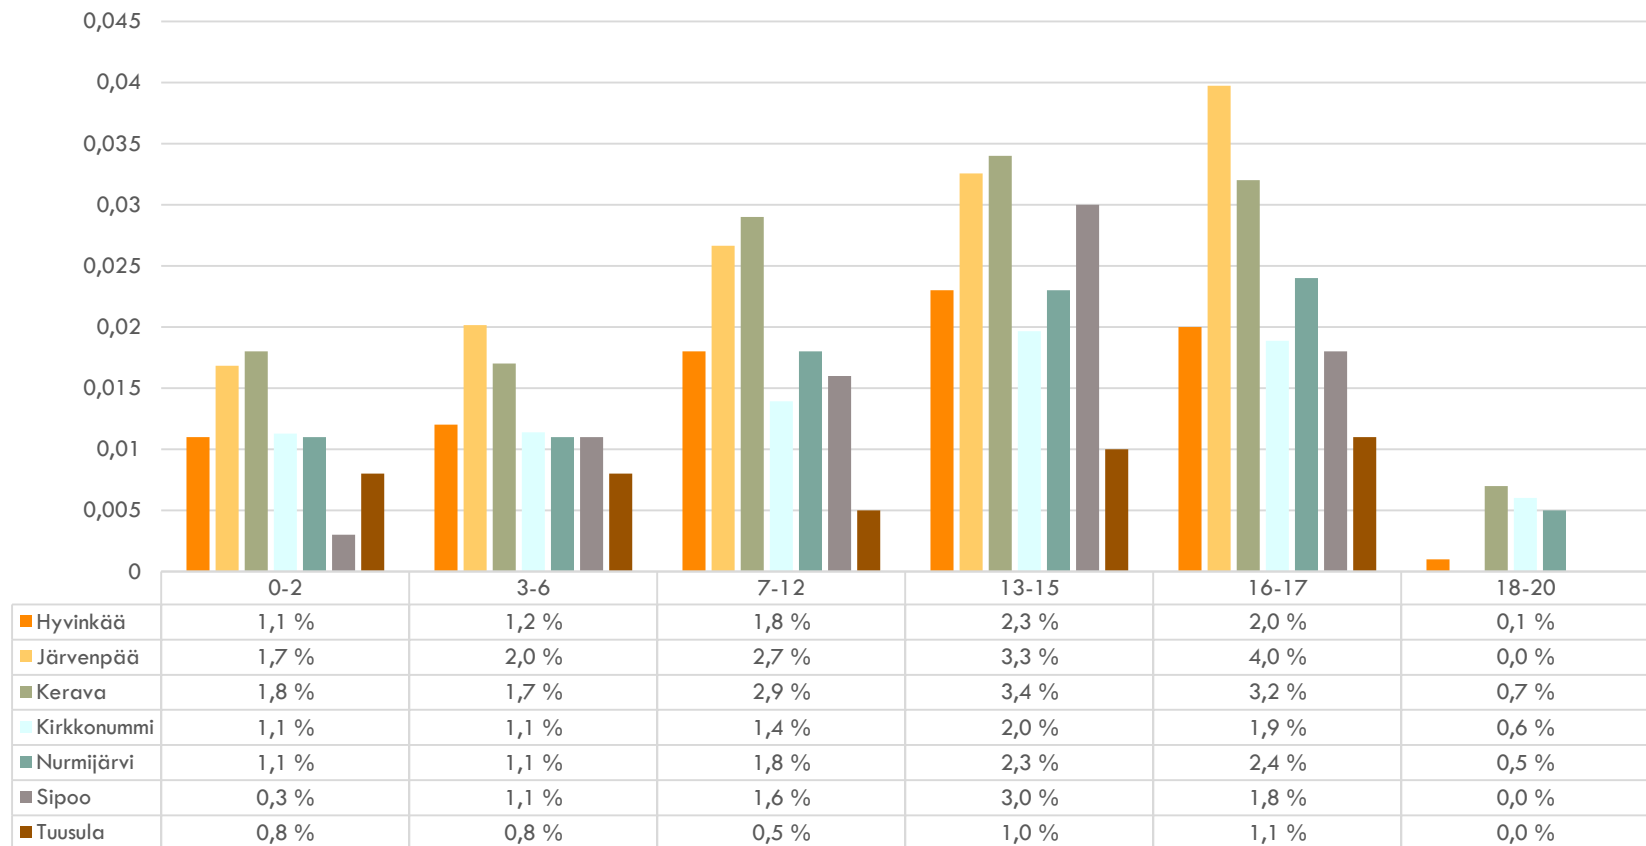

AVOHUOLLON ASIAKKAAT 31.12.2017 OSUUS VASTAAVANIKÄISESTÄ VÄESTÖSTÄ

Hyvinkää Järvenpää Kerava Kirkkonummi Nurmijärvi Sipoo Tuusula

SOSIAALITAITO