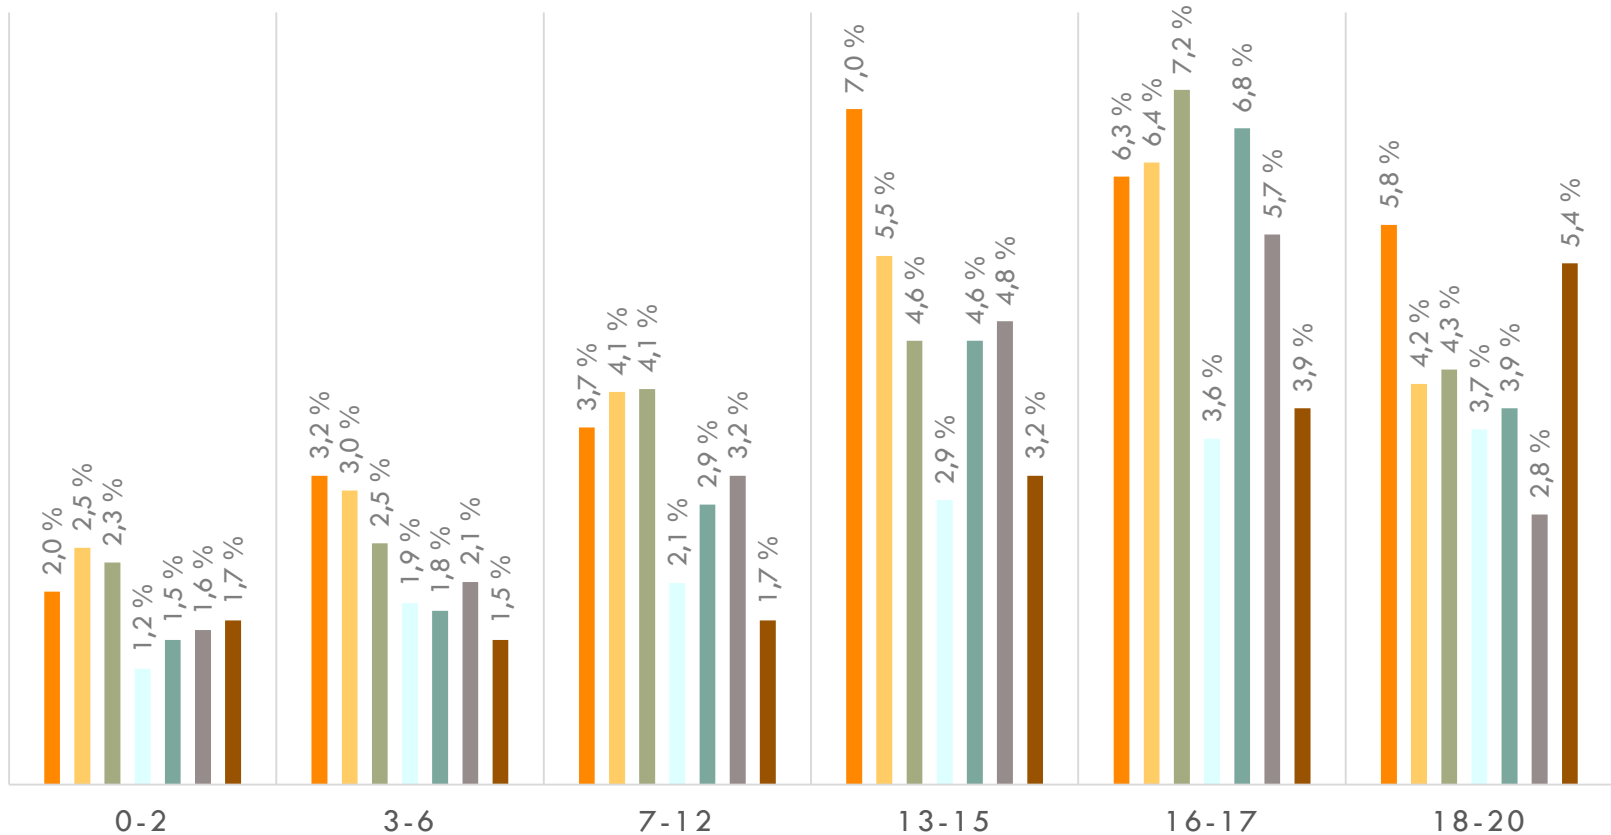

LASTENSUOJELUN ASIAKKAAT KUNNASSA 31.12.2017

LASTENSUOJELUN ASIAKKAAT 2017

IKÄRYHMITTÄIN

LASTENSUOJELUN ASIAKKAAT KUNNAN VASTAAVANIKÄISESTÄ VÄESTÖSTÄ (%)

Hyvinkää Järvenpää Kerava Kirkkonummi Nurmijärvi Sipoo Tuusula