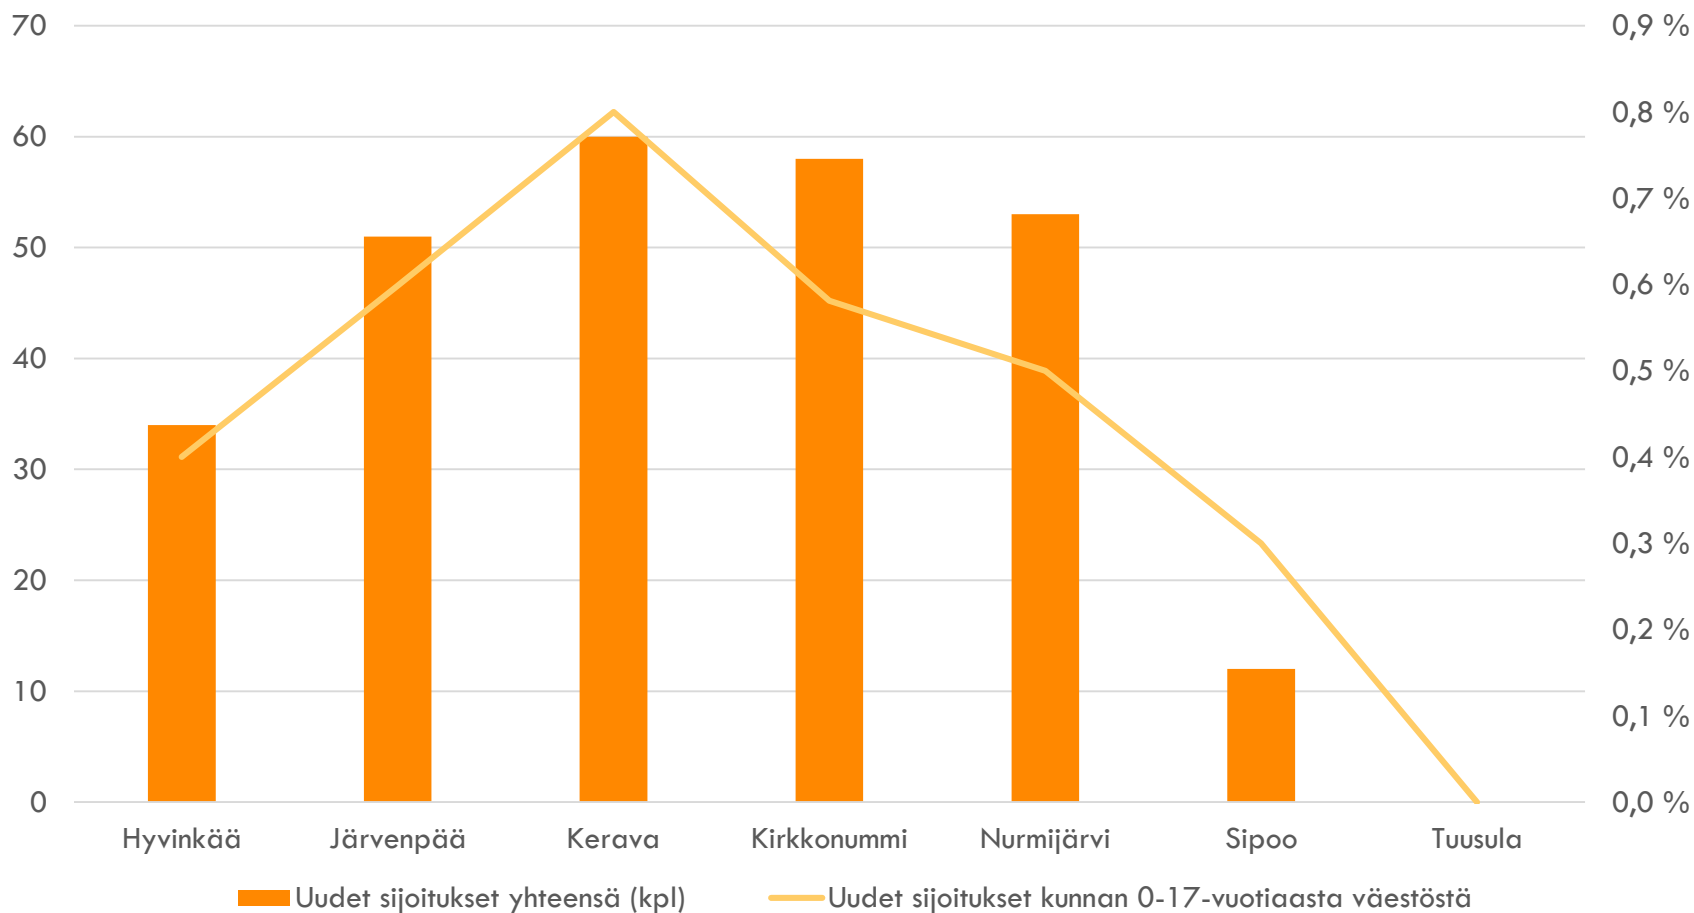

KODIN ULKOPUOLLE SIJOITETUT 31.12.2017 IKÄRYHMITTÄIN (KPL)

Hyvinkää Järvenpää Kerava Kirkkonummi Nurmijärvi Sipoo Tuusula

SOSIAALITALO

KODIN ULKOPUOLELLE SIJOITETUT 31.12.2017 IKÄRYHMITTÄIN VASTAAVANIKÄISESTÄ VÄESTÖSTÄ (%)

Hyvinkää Järvenpää Kerava Kirkkonummi Nurmijärvi Sipoo Tuusula

KODIN ULKOPUOLELLE SIJOITETUT 31.12.2017

VUONNA 2017 ALKANEET UUDET SIJOITUKSET

VUONNA 2017 ALKANEET UUDET SIJOITUKSET IKÄRYHMITTÄIN (KPL)

VUONNA 2017 ALKANEET UUDET SIJOITUKSET IKÄRYHMITTÄIN VASTAAVANIKÄISESTÄ VÄESTÖSTÄ (%)