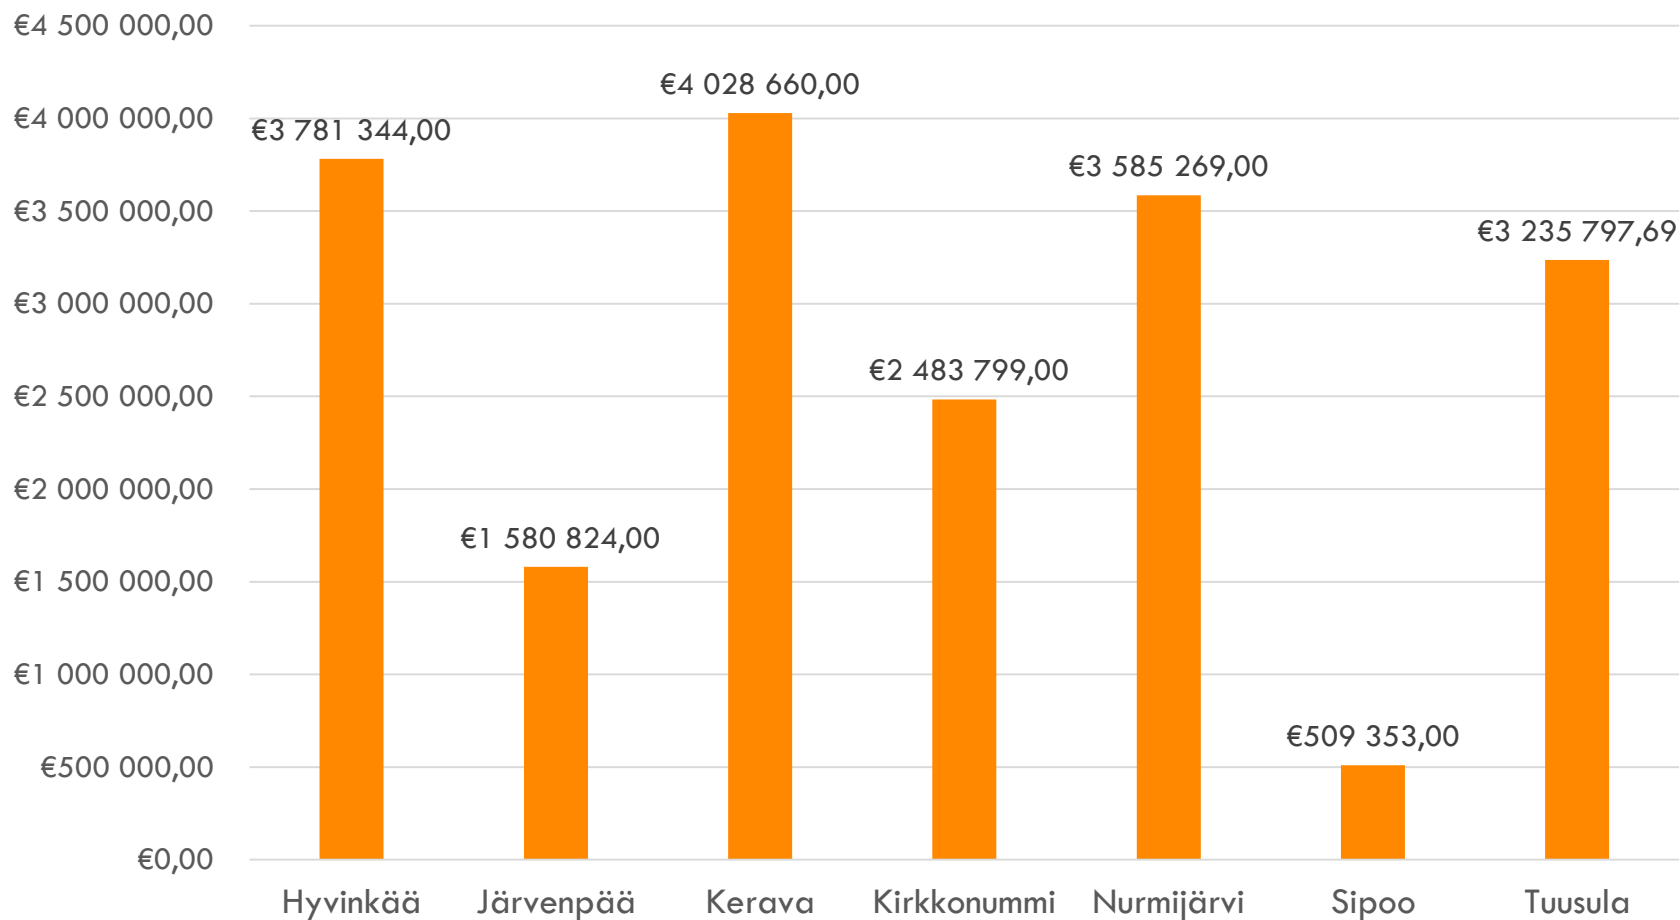

LASTENSUOJELULAITOSTEN KUSTANNUKSET 2017

SOSIAALITAITO