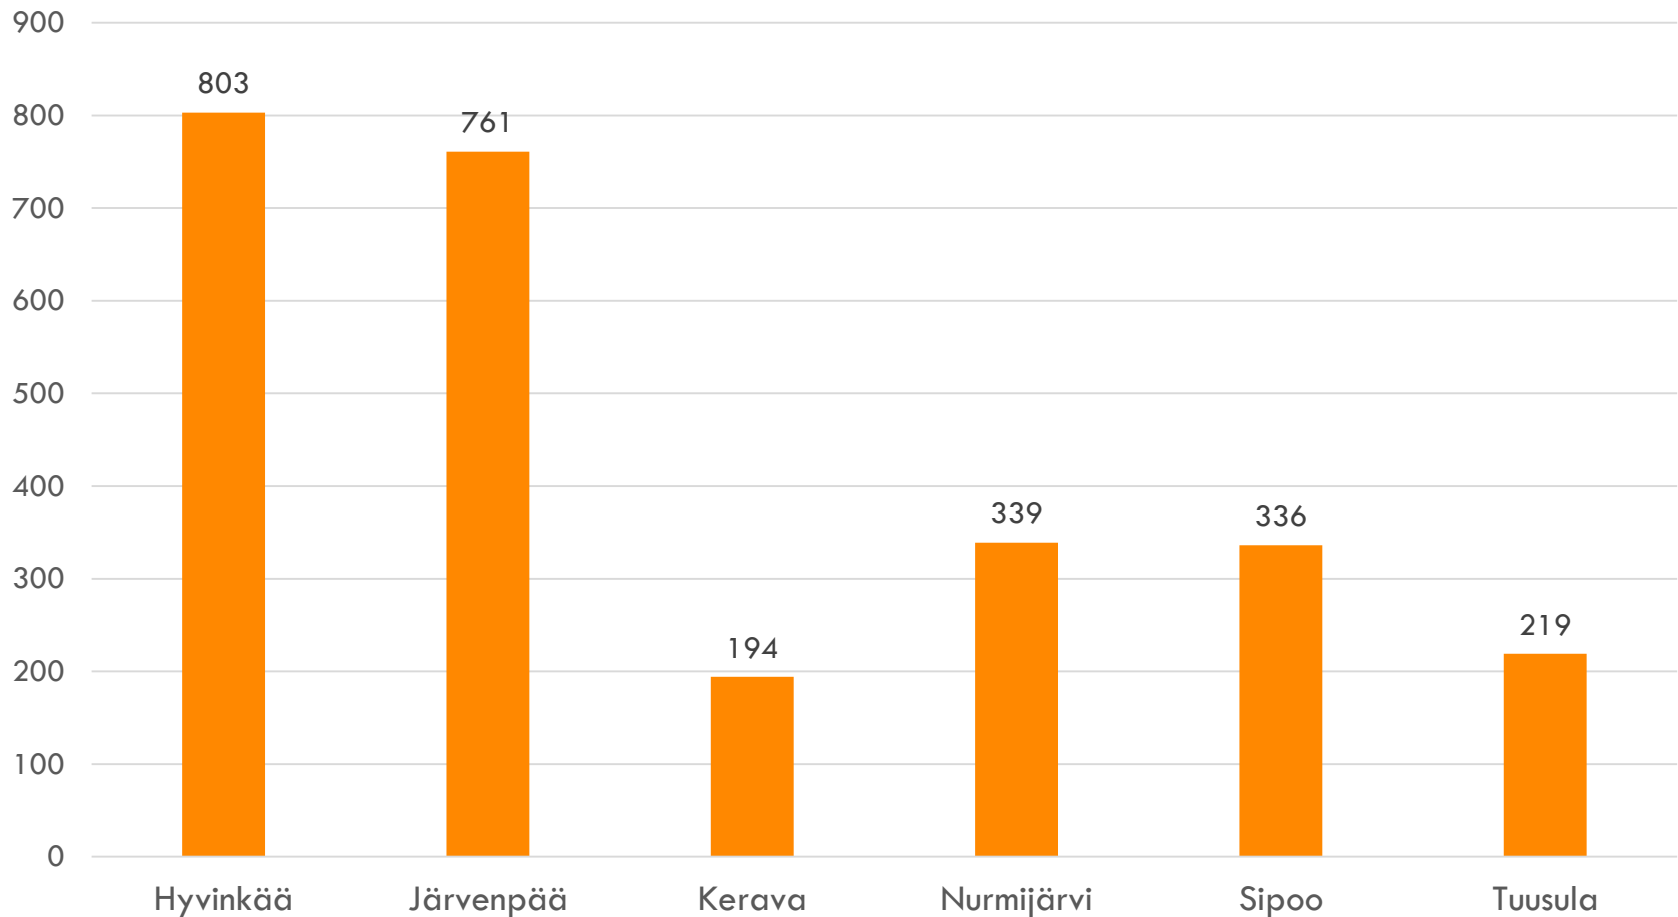

PALVELUTARPEEN ARVIOT JA LAPSIPERHEIDEN KOTIPALVELU

SOSIAALITALO

PALVELUTARPEEN ARVIOT YHTEENSÄ VUONNA 2017

VUONNA 2017 TEHDYT PALVELUTARPEEN ARVIOT IKÄRYHMITTÄIN

Hyvinkää Järvenpää Kerava Nurmijärvi

SOSIAALITAITO