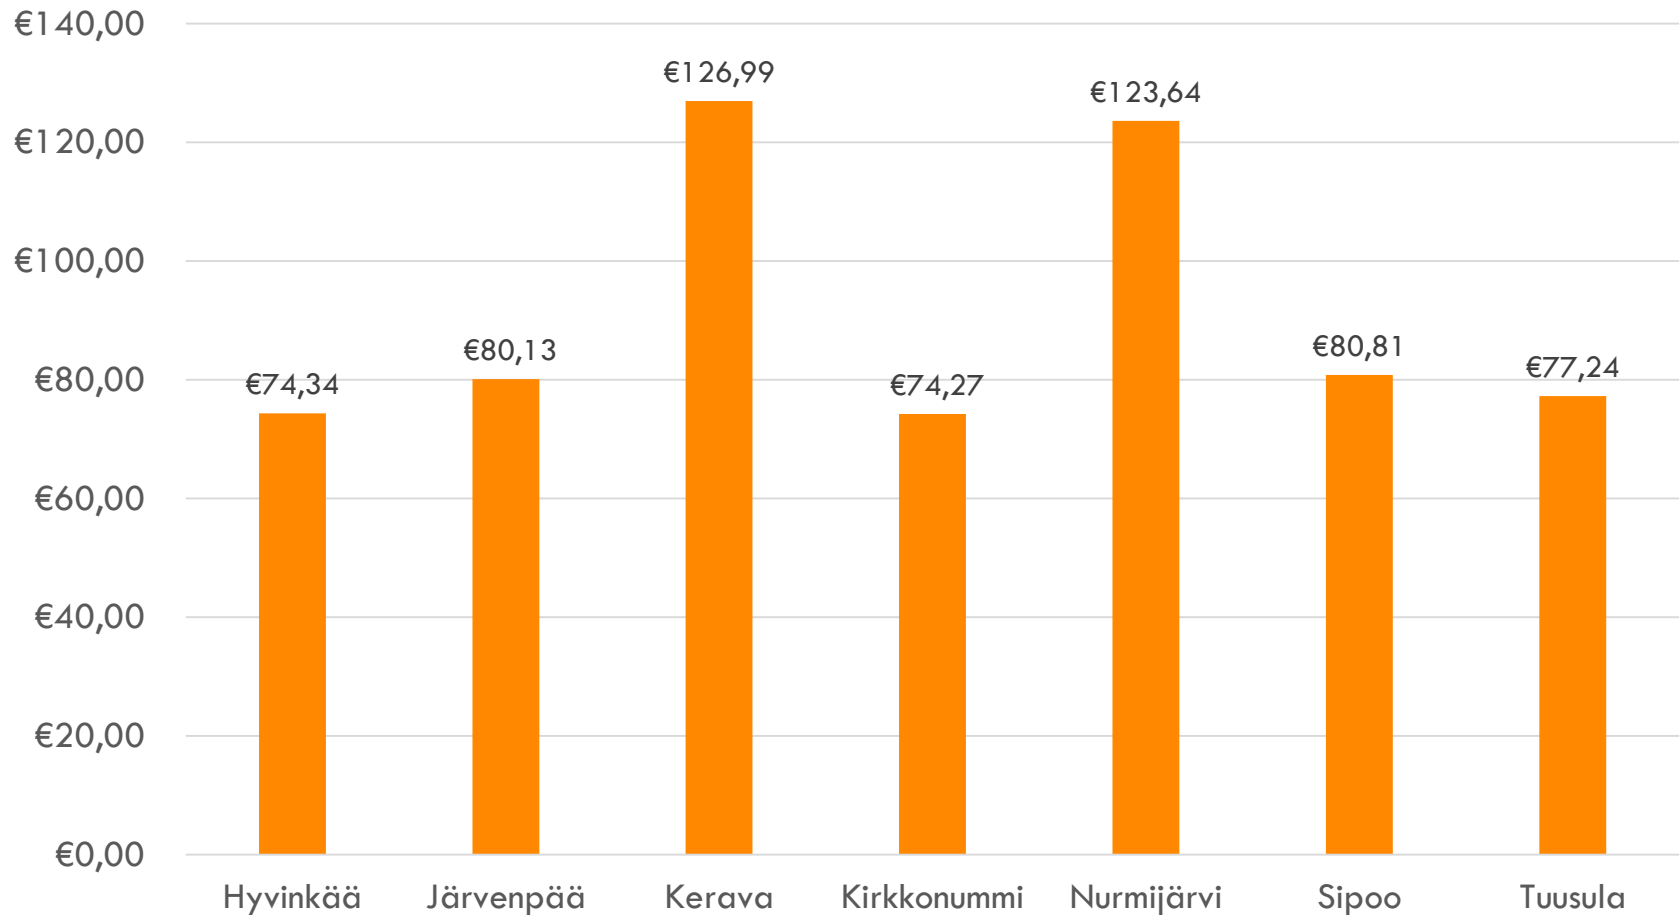

SIJAISHUOLLON KUSTANNUSRAKENNE

■ Oma tuotanto ■ Ostopalvelut

SOSIAALITALO

AVOHUOLLON KUSTANNUKSET 2017

SOSIAALITAITO

AVOHUOLLON KUSTANNUKSET / AVOHUOLLON ASIAKAS

AVOHUOLLON KUSTANNUSRAKENNE

PERHEHOIDON KUSTANNUKSET

SOSIAALITAITO

PERHEHOIDON KUSTANNUKSET/HOITOVUOROKAUSI

PERHEHOIDON KUSTANNUKSET/SIJOITETTU LAPSI

PERHEKOTIEN KUSTANNUKSET VUONNA 2017

PERHEKOTIEN KUSTANNUKSET/HOITOVUOROKAUSI

PERHEKOTIEN KUSTANNUKSET/SIJOITETTU LAPSI