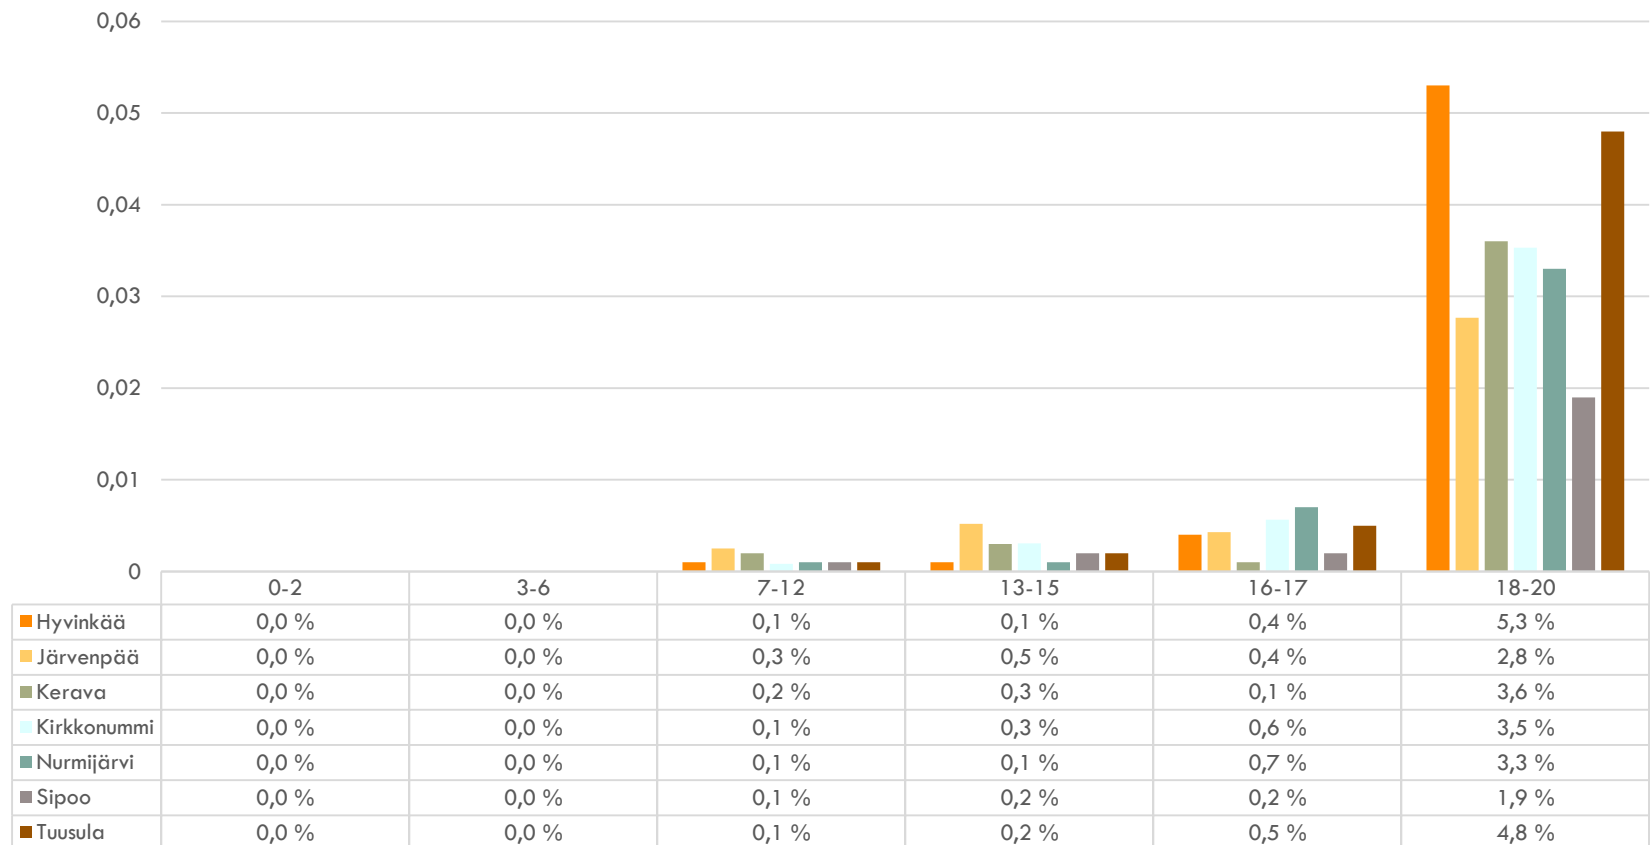

Hyvinkää Järvenpää Kerava Kirkkonummi Nurmijärvi Sipoo Tuusula

KODIN ULKOPUOLELLE SIJOITETUT 31.12.2017

VUONNA 2017 ALKANEET UUDET SIJOITUKSET

VUONNA 2017 ALKANEET UUDET SIJOITUKSET IKÄRYHMITTÄIN (KPL)

VUONNA 2017 ALKANEET UUDET SIJOITUKSET IKÄRYHMITTÄIN VASTAAVANIKÄISESTÄ VÄESTÖSTÄ (%)

JÄLKIHUOLTO

SOSIAALITALO

JÄLKIHUOLLON ASIAKKAAT YHTEENSÄ VUONNA 2017

SOSIAALITAITO

JÄLKIHUOLLON ASIAKKAAT VUONNA 2017 IKÄRYHMITTÄIN

JÄLKIHUOLLON ASIAKKAAT VUONNA 2017 – OSUUS VASTAAVANIKÄISESTÄ VÄESTÖSTÄ

Hyvinkää Järvenpää Kerava Kirkkonummi Nurmijärvi Sipoo Tuusula