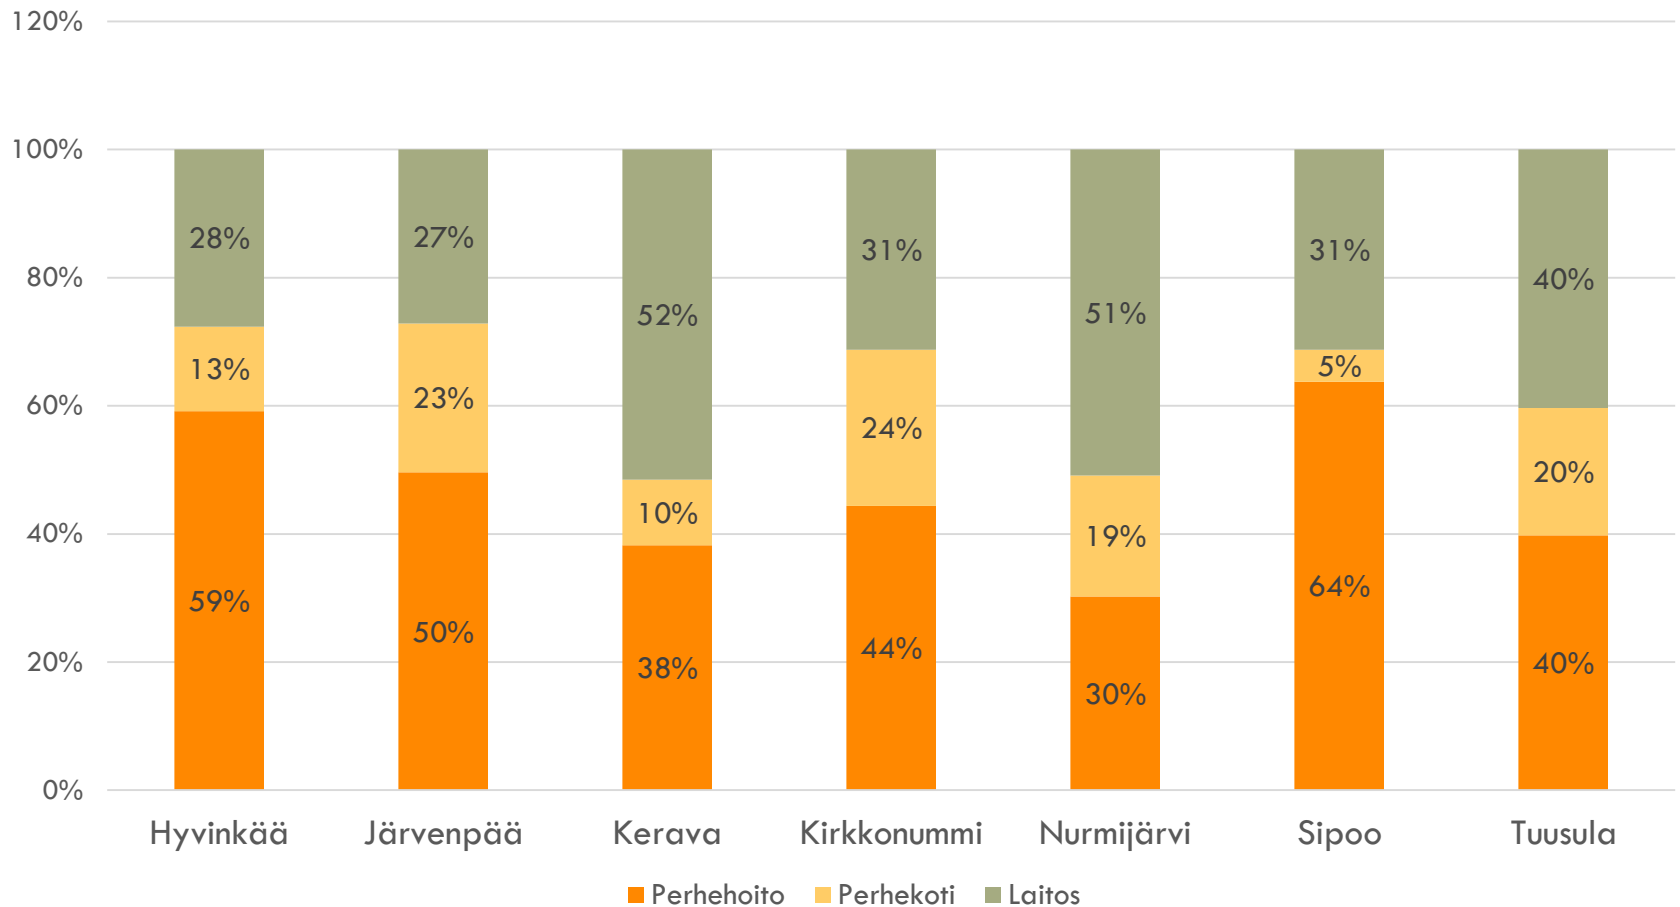

VUONNA 2017 ALKANEET AVOHUOLLON ASIAKKUUDET IKÄRYHMITTÄIN

Hyvinkää Järvenpää Kerava Kirkkonummi Nurmijärvi Sipoo Tuusula

SOSIAALITAITO

VUONNA 2017 ALKANEET AVOHUOLLON ASIAKKUUDET – OSUUS VASTAAVANIKÄISESTÄ VÄESTÖSTÄ

Hyvinkää Järvenpää Kerava Kirkkonummi Nurmijärvi Sipoo Tuusula

SOSIAALITAITO

SIJAISHUOLTO

SOSIAALITALO

SIJAISHUOLLON RAKENNE SIJOITETTUIJEN LASTEN LUKUMÄÄRÄN MUKAAN

SIJAISHUOLLON RAKENNE HOITOPÄIVIEN MUKAAN

SIJAISHUOLLON RAKENNE KUSTANNUSTEN MUKAAN

KODIN ULKOPUOLELLE SIJOITETUT LAPSET VUONNA 2017

KODIN ULKOPUOLELLE SIJOITETUT LAPSET IKÄRYHMITTÄIN (KPL)

Hyvinkää Järvenpää Kerava Kirkkonummi Nurmijärvi Sipoo Tuusula