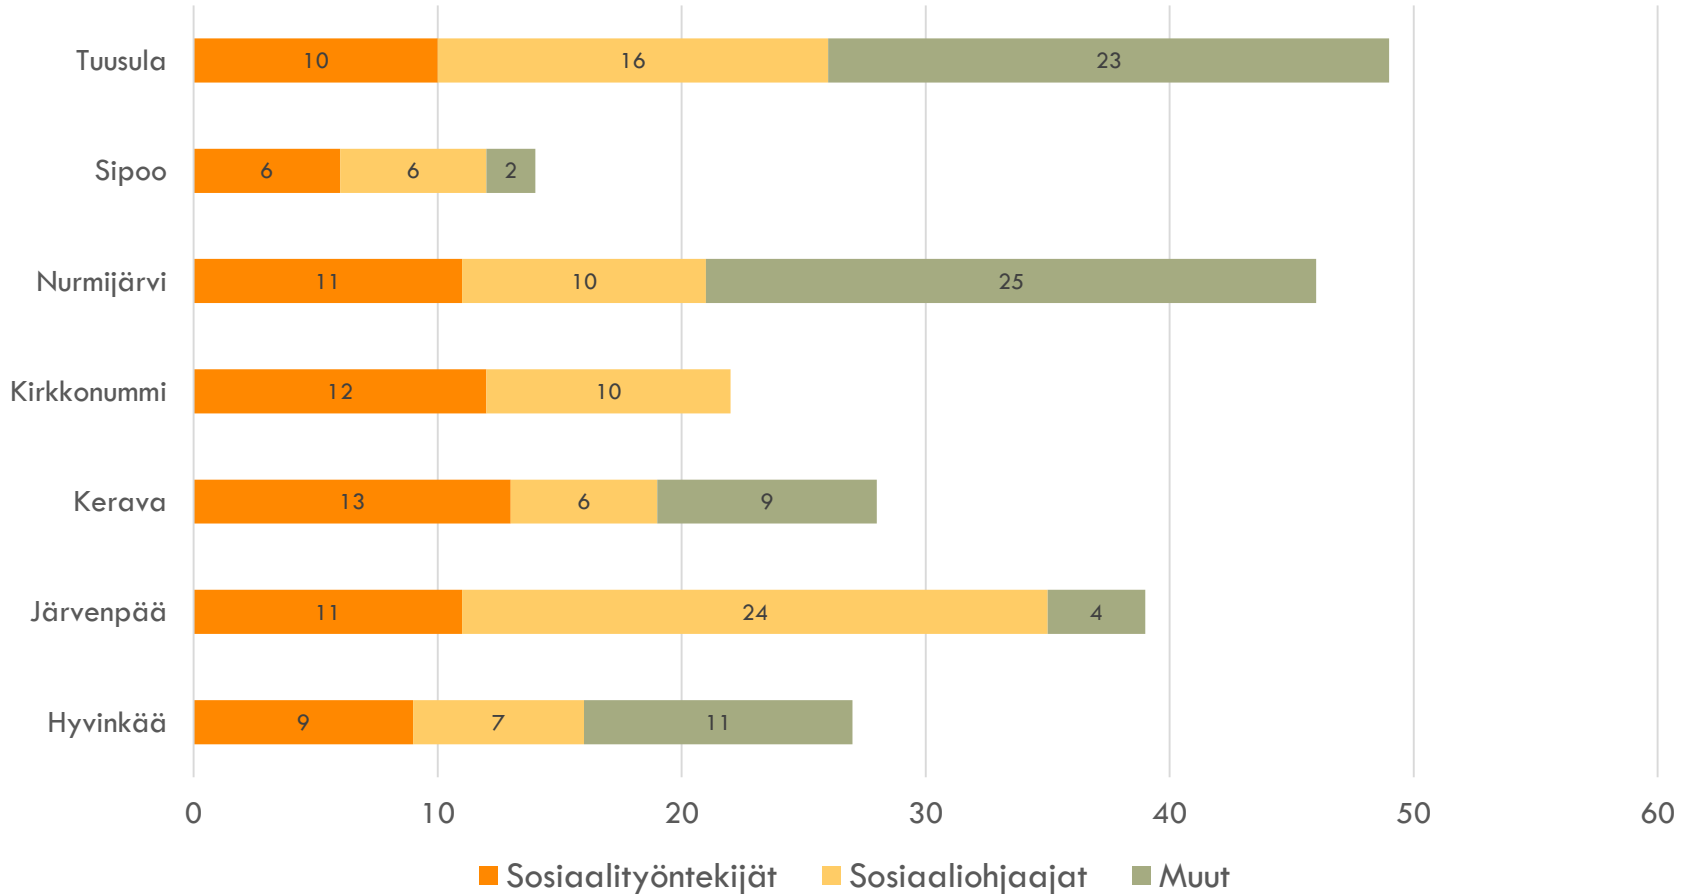

PALVELUTARPEEN ARVIOT JA LAPSIPERHEIDEN KOTIPALVELU

SOSIAALITALO

PALVELUTARPEEN ARVIOT YHTEENSÄ VUONNA 2017

VUONNA 2017 TEHDYT PALVELUTARPEEN ARVIOT IKÄRYHMITTÄIN

Hyvinkää Järvenpää Kerava Nurmijärvi

SOSIAALITAITO

LAPSIPERHEIDEN KOTIPALVELUN ASIAKKAAT

HENKILÖSTÖ

SOSIAALITALO

LAPSIPERHEIDEN SOSIAALIPALVELUJEN HENKILÖSTÖRAKENNE

SOSIAALITAITO

ASIAKKAITA/SOSIAALITYÖNTEKIJÄ

31.12.2017

SOSIAALITAITO