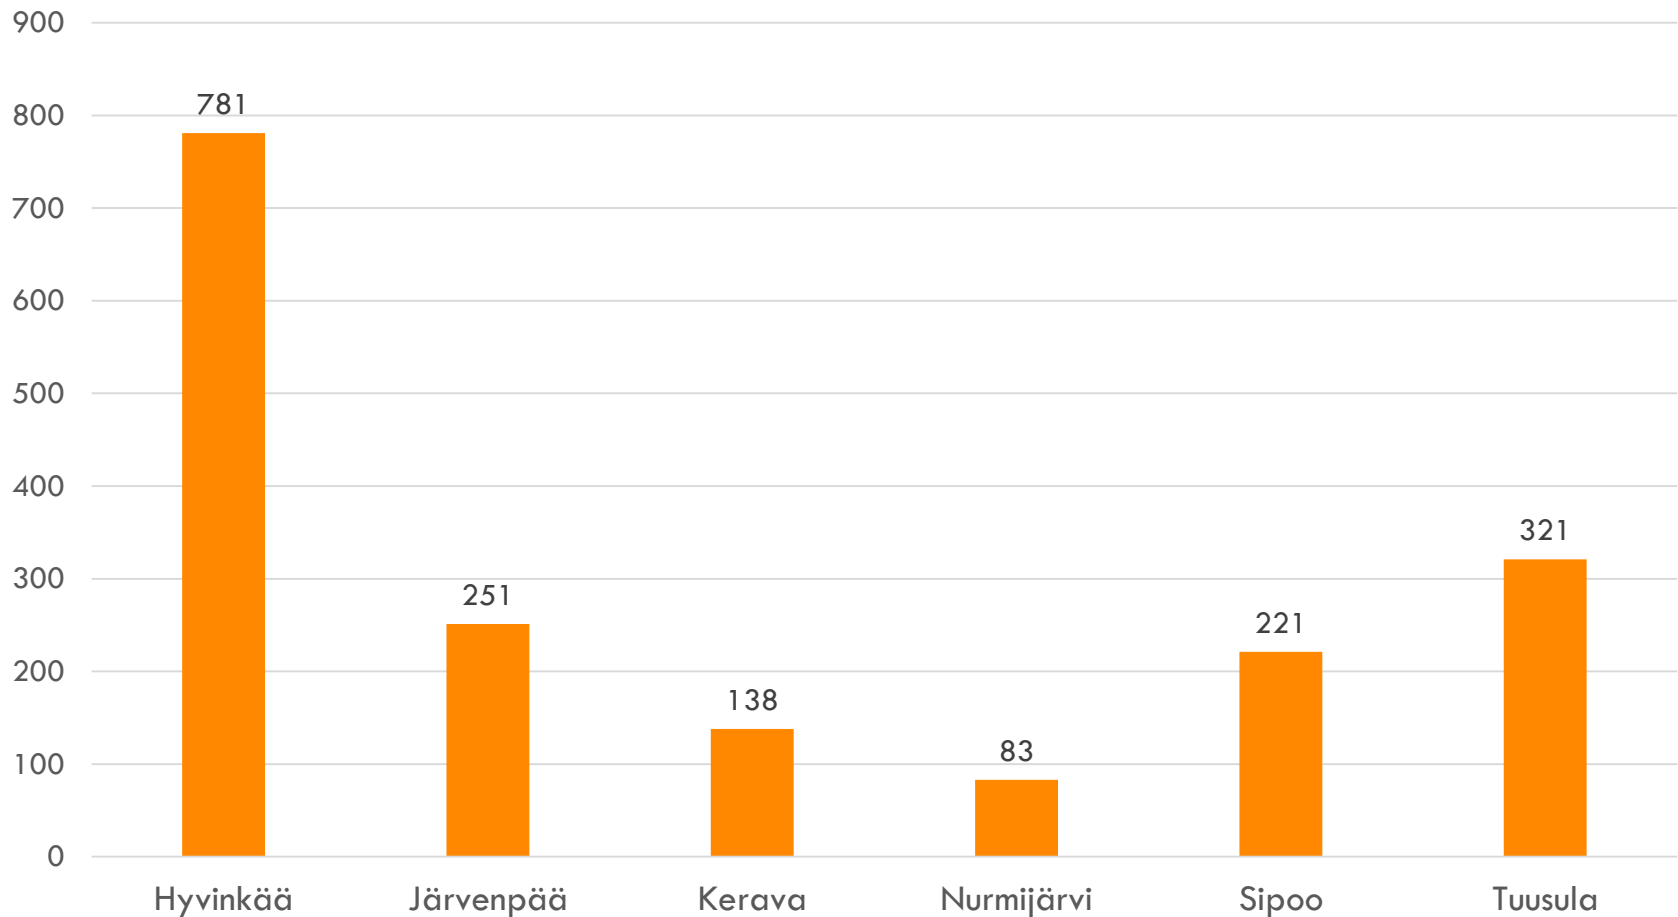

LASTENSUOJELU- JA HUOLI- ILMOITUKSET

SOSIAALITALO

LASTENSUOJELUILMOITUKSET YHTEENSÄ VUONNA 2017

LASTENSUOJELUILMOITUKSET VUONNA 2017/HETU KERRAN

LASTENSUOJELUILMOITUKSET YHTEENSÄ VUONNA 2017 IKÄRYHMITTÄIN

LASTENSUOJELUILMOITUKSET (HETU KERRAN) IKÄRYHMITTÄIN VUONNA 2017

Hyvinkää Järvenpää Kerava Nurmijärvi Sipoo Tuusula

SOSIAALITAITO

LASTENSUOJELUILMOITUSTEN ILMOITTAJATAHOT 1 / 2

LASTENSUOJELUILMOITUSTEN ILMOITTAJATAHOT 2/2

HUOLI-ILMOITUKSET YHTEENSÄ VUONNA 2017

SOSIAALITAITO

HUOLI-ILMOITUKSET IKÄRYHMITTÄIN

SOSIAALITAITO

LASTENSUOJELUN ASIAKKAAT

SOSIAALITALO

LASTENSUOJELUN ASIAKKAAT KUNNASSA VUONNA 2017 YHTEENSÄ

SOSIAALITAITO

LASTENSUOJELUN ASIAKKAAT KUNNASSA 31.12.2017

LASTENSUOJELUN ASIAKKAAT 2017

IKÄRYHMITTÄIN

LASTENSUOJELUN ASIAKKAAT KUNNAN VASTAAVANIKÄISESTÄ VÄESTÖSTÄ (%)

Hyvinkää Järvenpää Kerava Kirkkonummi Nurmijärvi Sipoo Tuusula