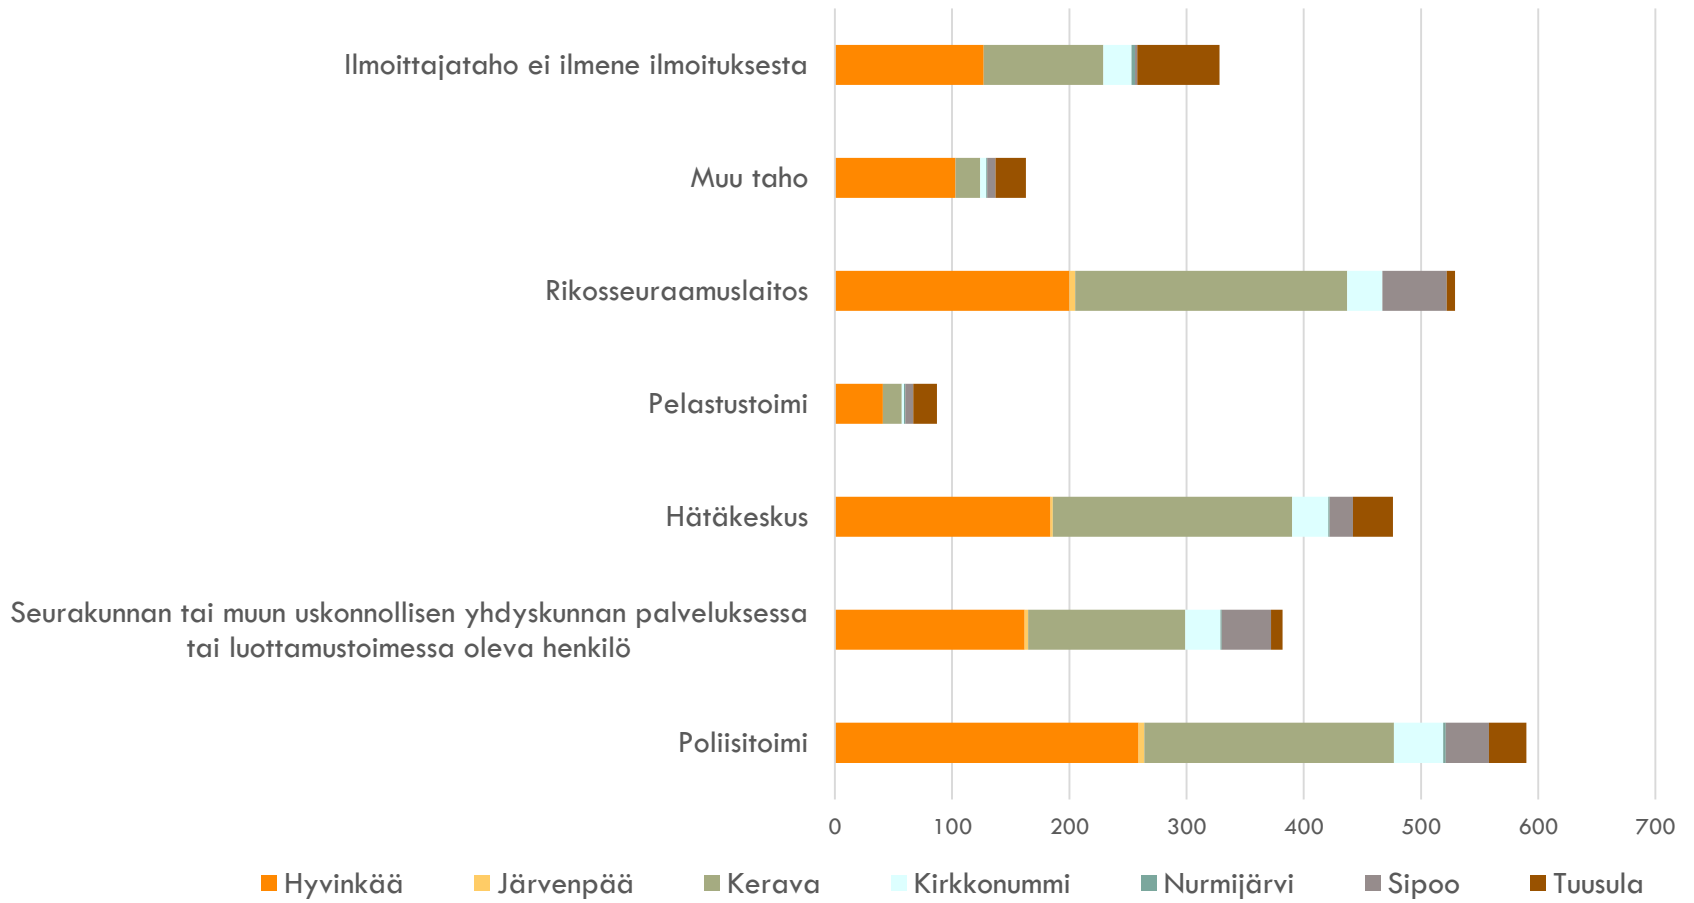

LASTENSUOJELU- JA HUOLI- ILMOITUKSET

SOSIAALITALO

LASTENSUOJELUILMOITUKSET YHTEENSÄ VUONNA 2017

LASTENSUOJELUILMOITUKSET VUONNA 2017/HETU KERRAN

LASTENSUOJELUILMOITUKSET YHTEENSÄ VUONNA 2017 IKÄRYHMITTÄIN

LASTENSUOJELUILMOITUKSET (HETU KERRAN) IKÄRYHMITTÄIN VUONNA 2017

Hyvinkää Järvenpää Kerava Nurmijärvi Sipoo Tuusula

SOSIAALITAITO

LASTENSUOJELUILMOITUSTEN ILMOITTAJATAHOT 1 / 2

LASTENSUOJELUILMOITUSTEN ILMOITTAJATAHOT 2/2

HUOLI-ILMOITUKSET YHTEENSÄ VUONNA 2017

SOSIAALITAITO

HUOLI-ILMOITUKSET IKÄRYHMITTÄIN

SOSIAALITAITO

LASTENSUOJELUN ASIAKKAAT

SOSIAALITALO

LASTENSUOJELUN ASIAKKAAT KUNNASSA VUONNA 2017 YHTEENSÄ

SOSIAALITAITO

LASTENSUOJELUN ASIAKKAAT KUNNASSA 31.12.2017

LASTENSUOJELUN ASIAKKAAT 2017

IKÄRYHMITTÄIN

LASTENSUOJELUN ASIAKKAAT KUNNAN VASTAAVANIKÄISESTÄ VÄESTÖSTÄ (%)

Hyvinkää Järvenpää Kerava Kirkkonummi Nurmijärvi Sipoo Tuusula