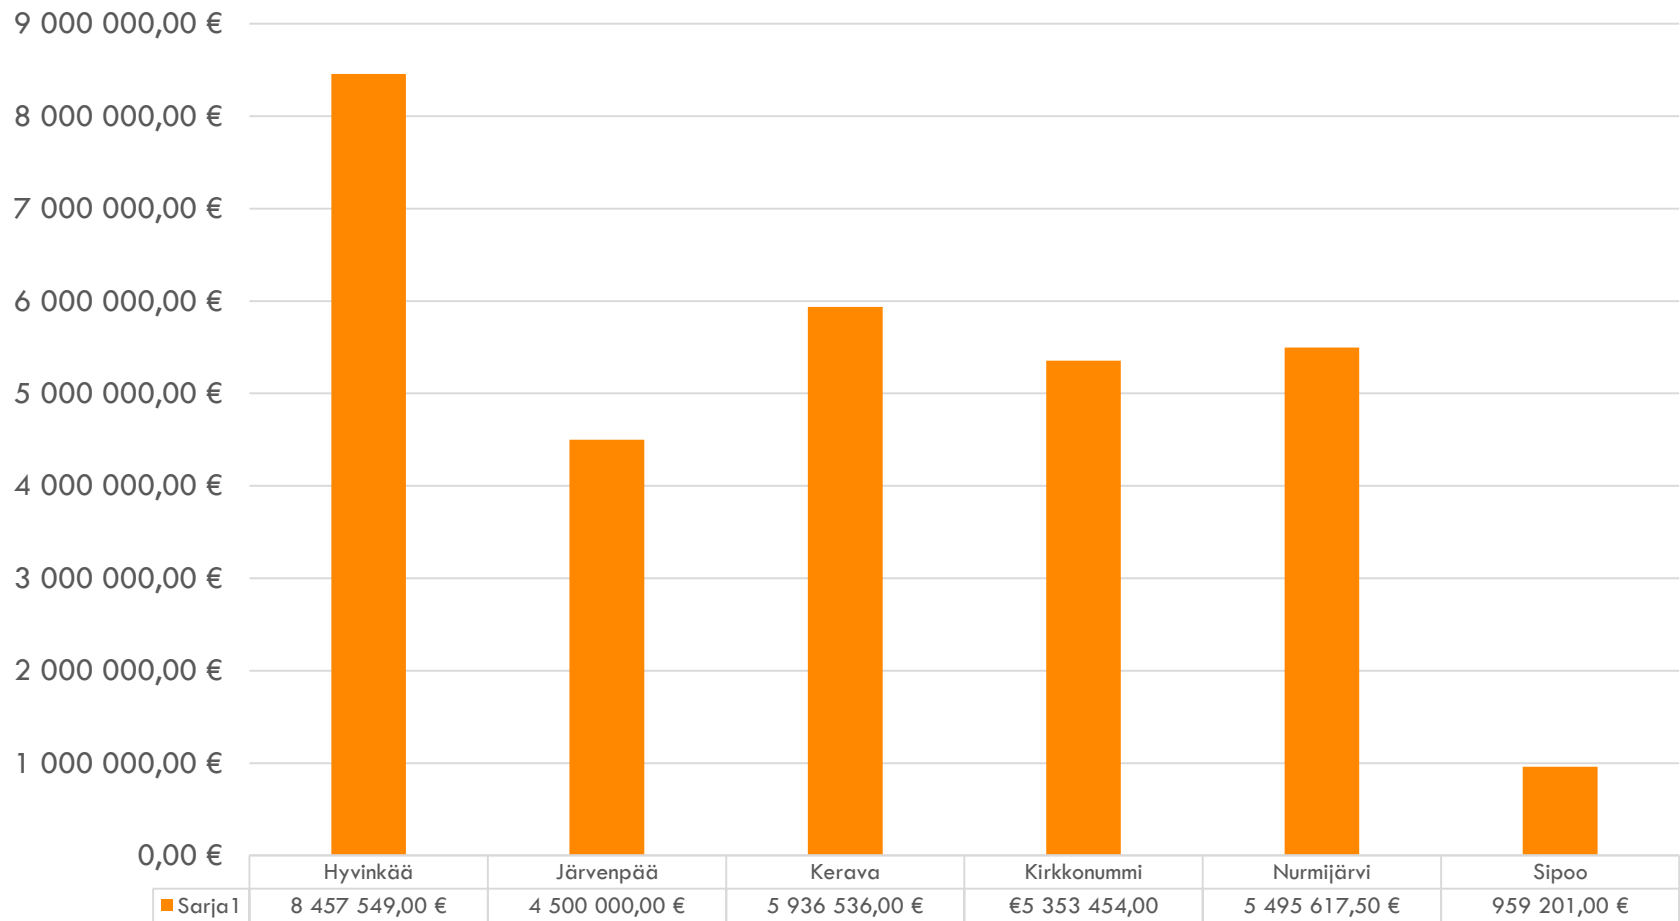

SOSIAALITAITO

KUSTANNUKSET

SOSIAALITALO

LASTENSUOJELUN KOKONAISKUSTANNUKSET 2017

LASTENSUOJELUN KOKONAISKUSTANNUKSET / KUNNASSA ASUVA 0-20 VUOTIAS

SIJAISHUOLLON KUSTANNUKSET 2017

SOSIAALITAITO

SIJAISHUOLLON KUSTANNUKSET/SIJOITETTU LAPSI