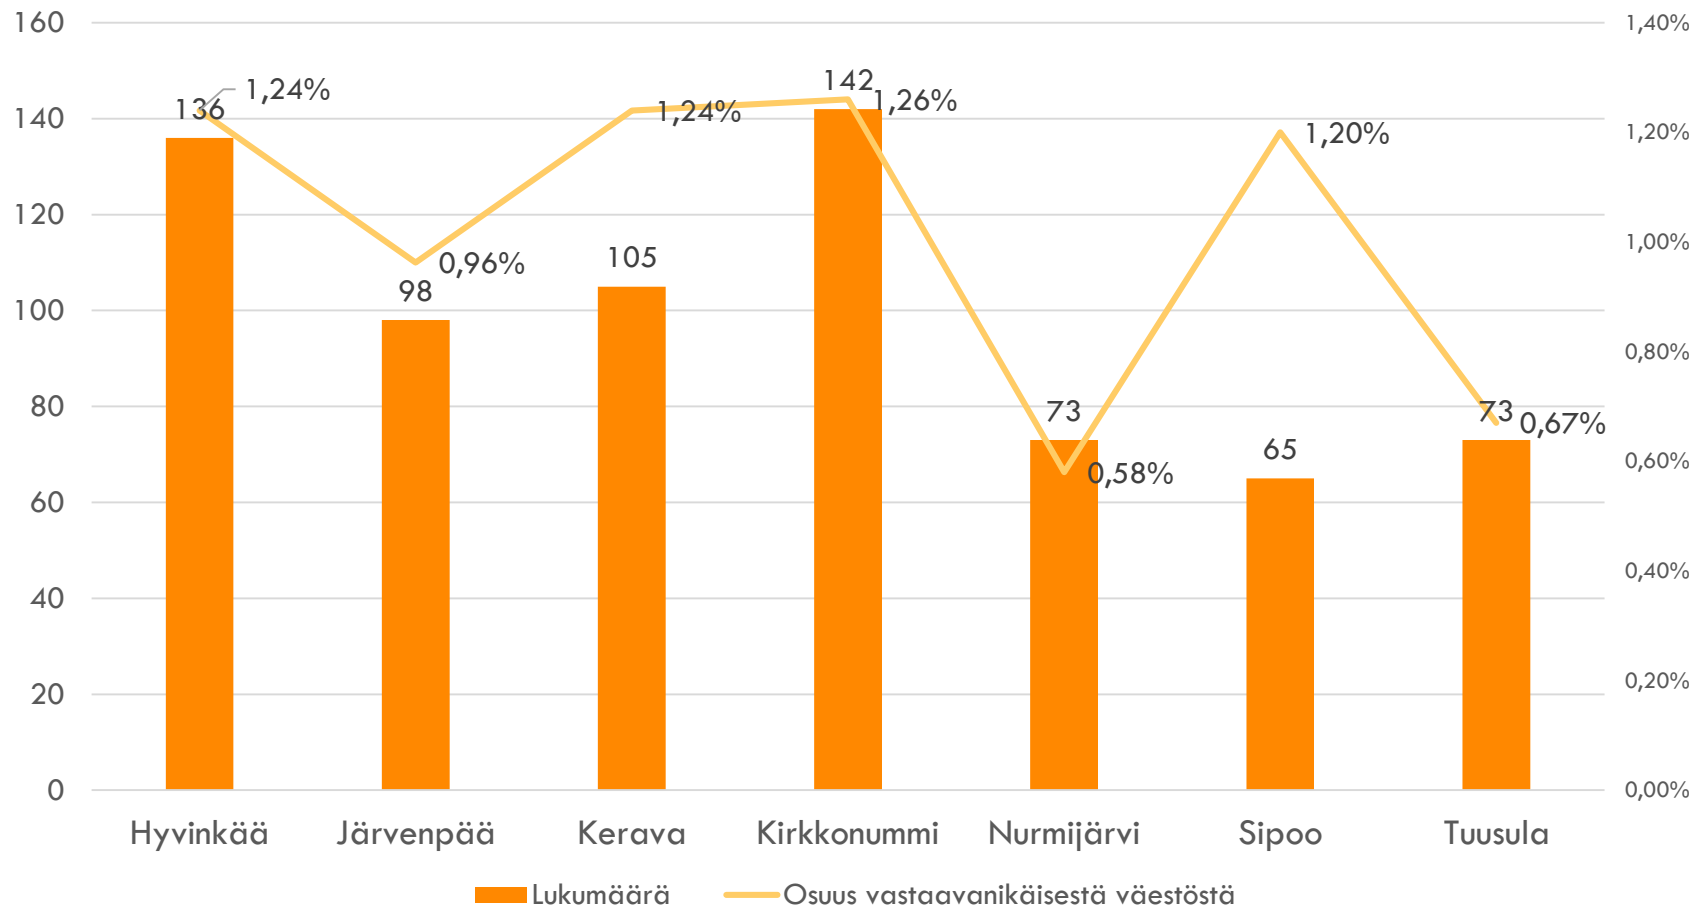

Hyvinkää Järvenpää Kerava Kirkkonummi Nurmijärvi Sipoo Tuusula

SOSIAALITAITO

AVOHUOLLON ASIAKKAAT

31.12.2017

SOSIAALITAITO

AVOHUOLLON ASIAKKAAT 31.12.2017

IKÄRYHMITTÄIN

Hyvinkää Järvenpää Kerava Kirkkonummi Nurmijärvi Sipoo Tuusula

SOSIAALITAITO

AVOHUOLLON ASIAKKAAT 31.12.2017 OSUUS VASTAAVANIKÄISESTÄ VÄESTÖSTÄ

Hyvinkää Järvenpää Kerava Kirkkonummi Nurmijärvi Sipoo Tuusula

SOSIAALITAITO

VUONNA 2017 ALKANEET AVOHUOLLON ASIAKKUUDET

SOSIAALITAITO