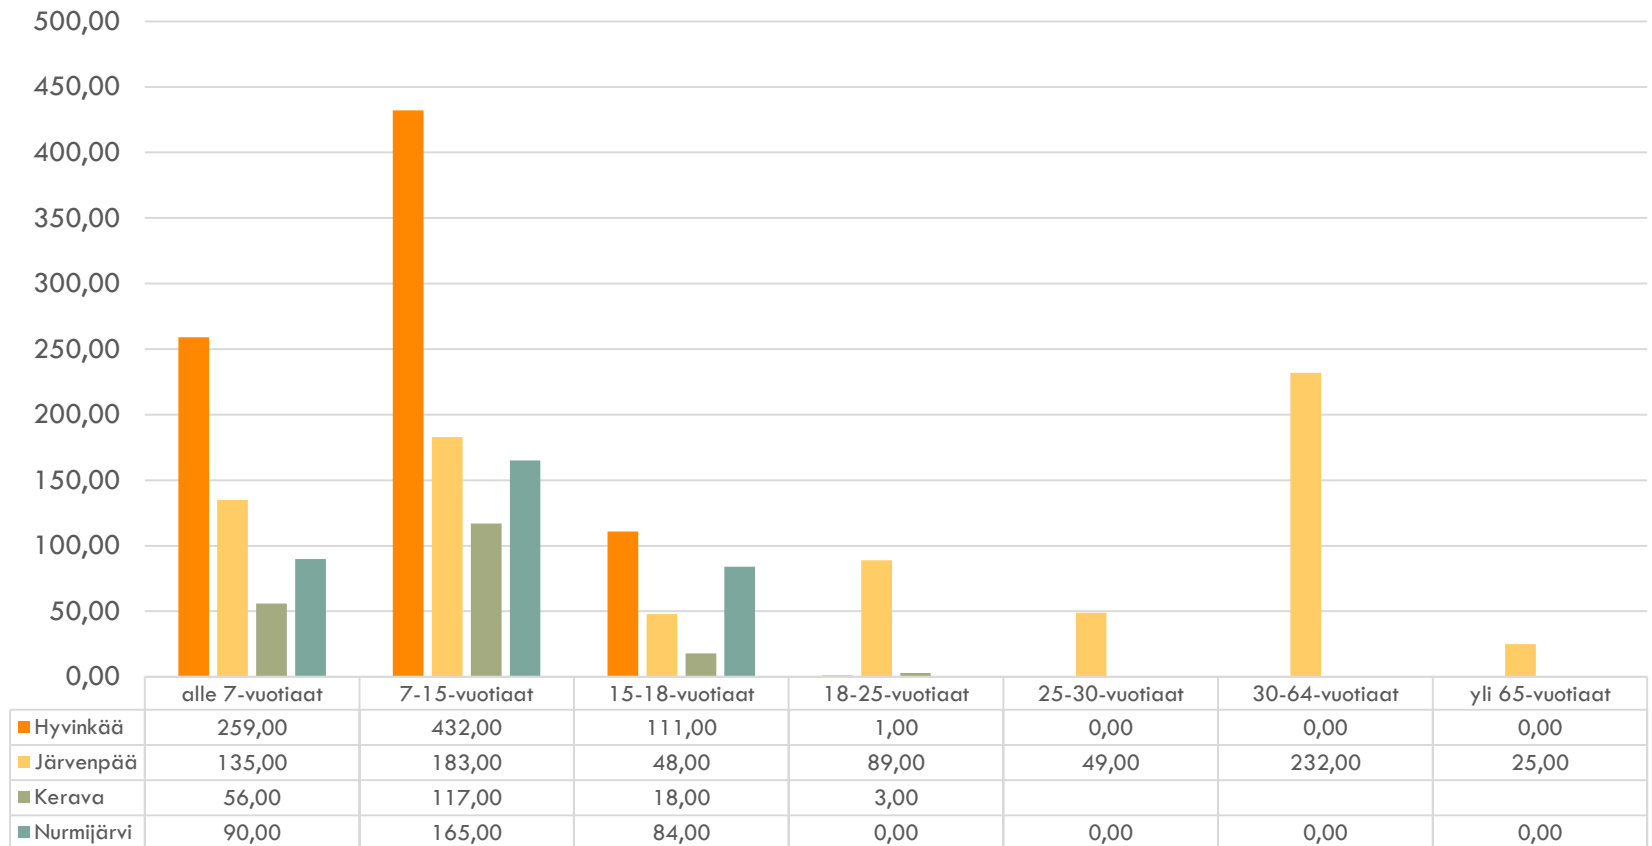

PALVELUTARPEEN ARVIOT JA LAPSIPERHEIDEN KOTIPALVELU

SOSIAALITALO

PALVELUTARPEEN ARVIOT YHTEENSÄ VUONNA 2017

VUONNA 2017 TEHDYT PALVELUTARPEEN ARVIOT IKÄRYHMITTÄIN

Hyvinkää Järvenpää Kerava Nurmijärvi

SOSIAALITAITO