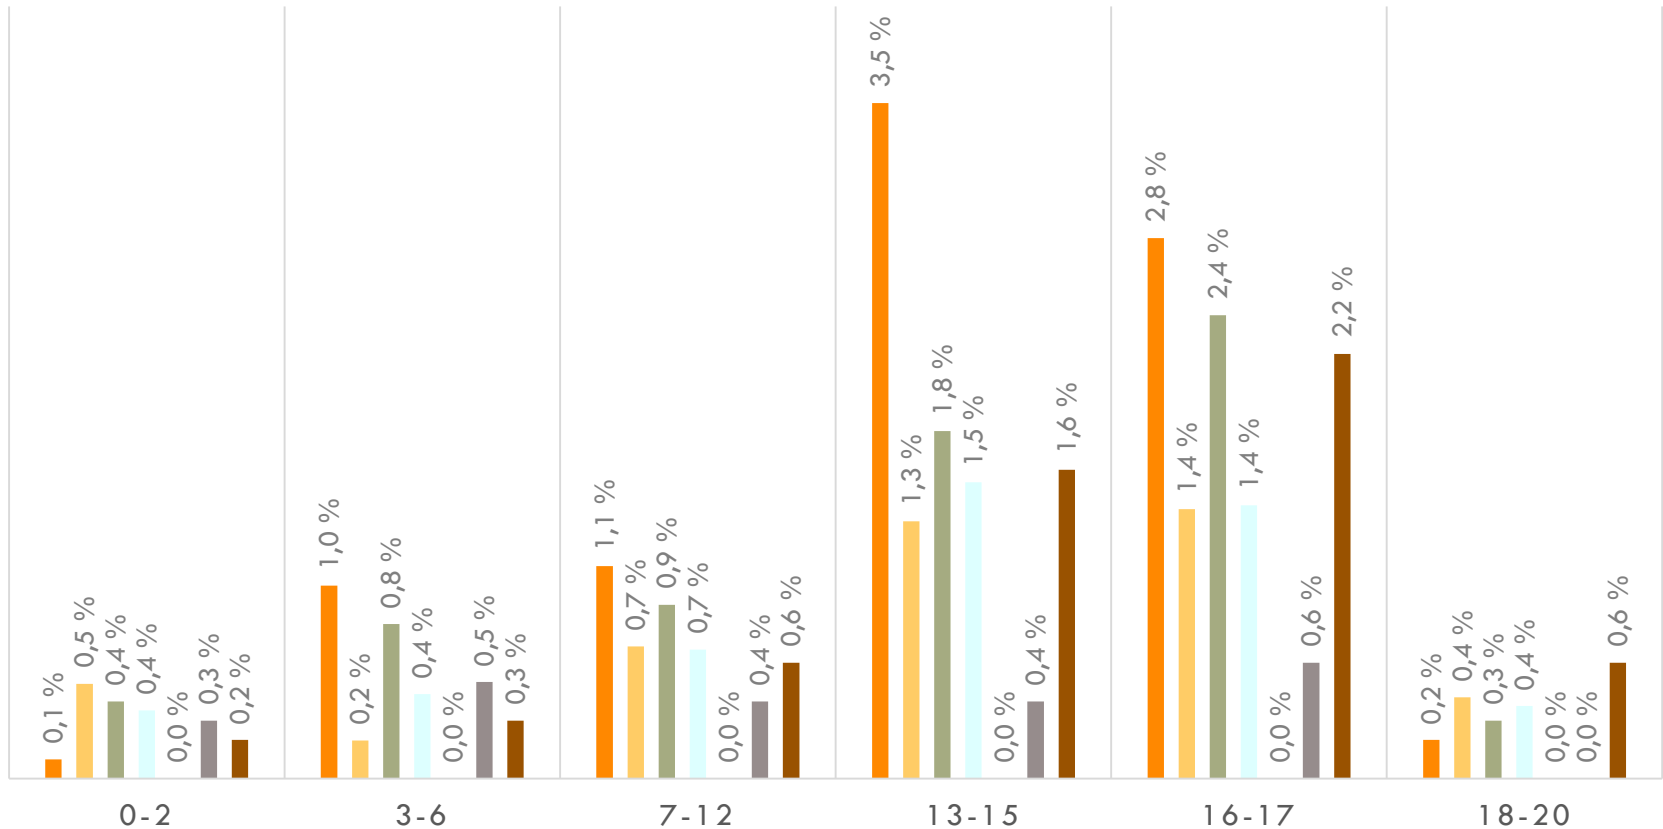

KODIN ULKOPUOLELLE SIJOITETUT 31.12.2017 IKÄRYHMITTÄIN VASTAAVANIKÄISESTÄ VÄESTÖSTÄ (%)

Hyvinkää Järvenpää Kerava Kirkkonummi Nurmijärvi Sipoo Tuusula