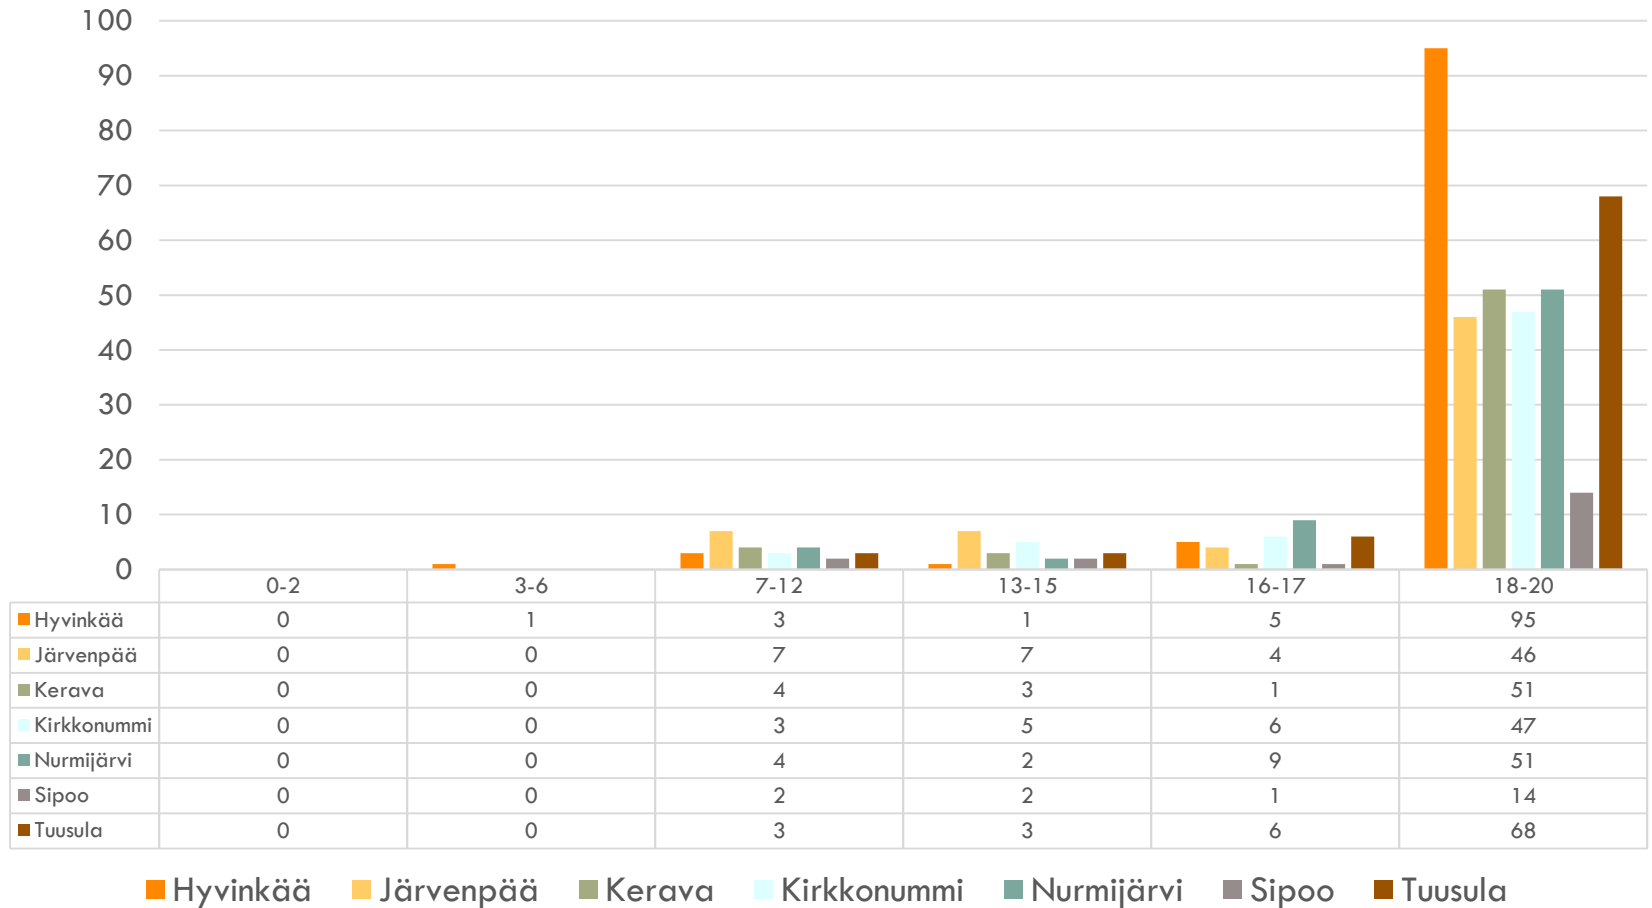

Hyvinkää Järvenpää Kerava Kirkkonummi Nurmijärvi Sipoo Tuusula

KODIN ULKOPUOLELLE SIJOITETUT 31.12.2017

VUONNA 2017 ALKANEET UUDET SIJOITUKSET

VUONNA 2017 ALKANEET UUDET SIJOITUKSET IKÄRYHMITTÄIN (KPL)

VUONNA 2017 ALKANEET UUDET SIJOITUKSET IKÄRYHMITTÄIN VASTAAVANIKÄISESTÄ VÄESTÖSTÄ (%)

JÄLKIHUOLTO

SOSIAALITALO

JÄLKIHUOLLON ASIAKKAAT YHTEENSÄ VUONNA 2017

SOSIAALITAITO

JÄLKIHUOLLON ASIAKKAAT VUONNA 2017 IKÄRYHMITTÄIN

JÄLKIHUOLLON ASIAKKAAT VUONNA 2017 – OSUUS VASTAAVANIKÄISESTÄ VÄESTÖSTÄ

Hyvinkää Järvenpää Kerava Kirkkonummi Nurmijärvi Sipoo Tuusula

SOSIAALITAITO

KUSTANNUKSET

SOSIAALITALO

LASTENSUOJELUN KOKONAISKUSTANNUKSET 2017

LASTENSUOJELUN KOKONAISKUSTANNUKSET / KUNNASSA ASUVA 0-20 VUOTIAS

SIJAISHUOLLON KUSTANNUKSET 2017

SOSIAALITAITO

SIJAISHUOLLON KUSTANNUKSET/SIJOITETTU LAPSI