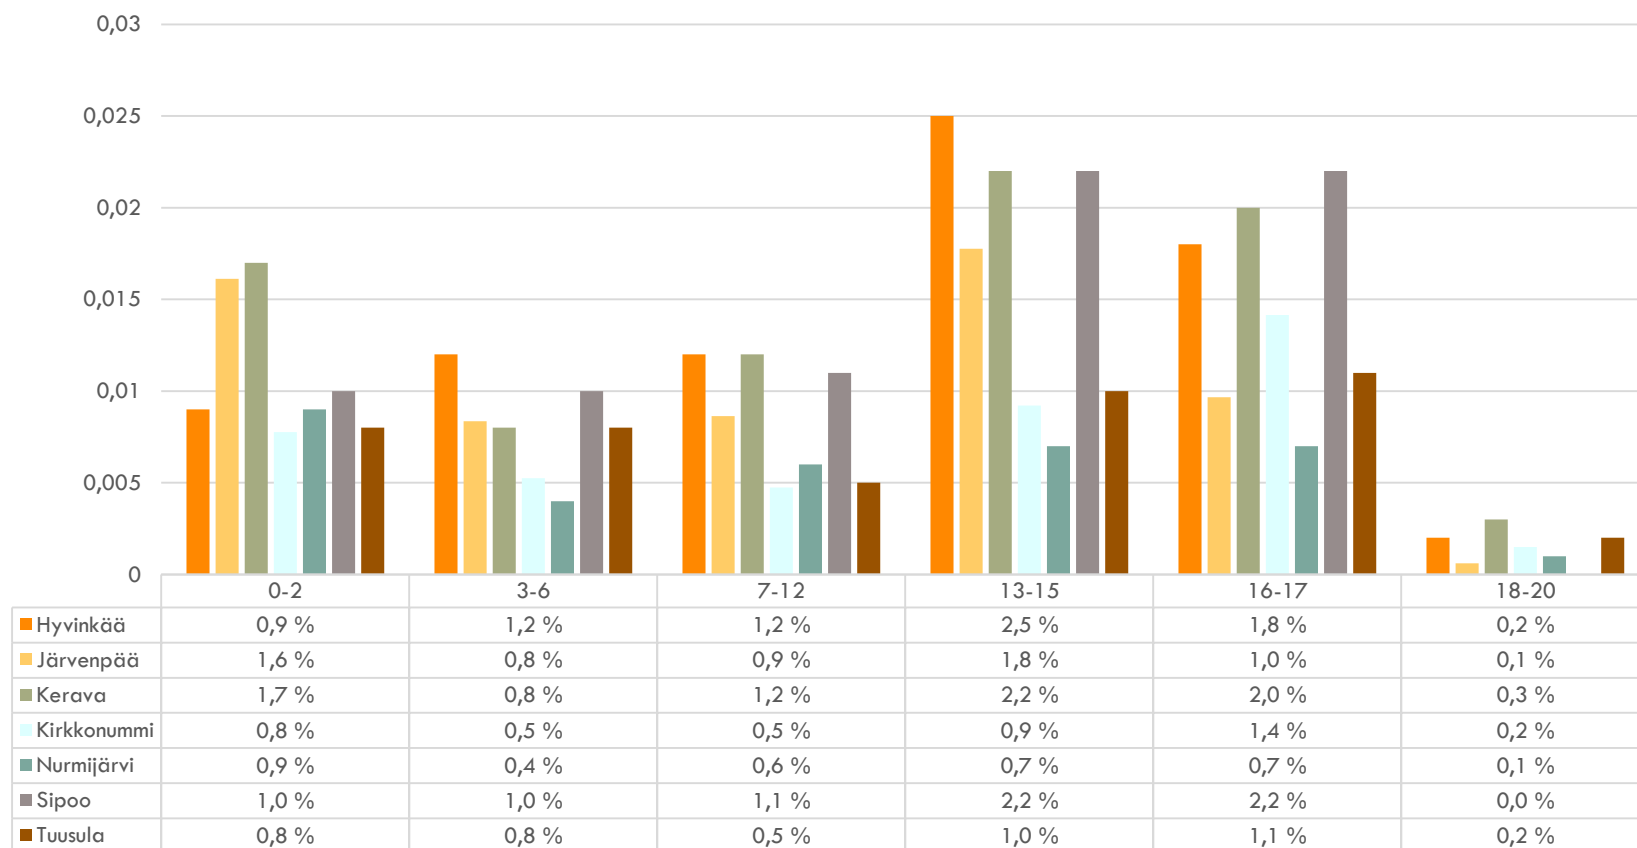

VUONNA 2017 ALKANEET AVOHUOLLON ASIAKKUUDET IKÄRYHMITTÄIN

Hyvinkää Järvenpää Kerava Kirkkonummi Nurmijärvi Sipoo Tuusula

SOSIAALITAITO

VUONNA 2017 ALKANEET AVOHUOLLON ASIAKKUUDET – OSUUS VASTAAVANIKÄISESTÄ VÄESTÖSTÄ