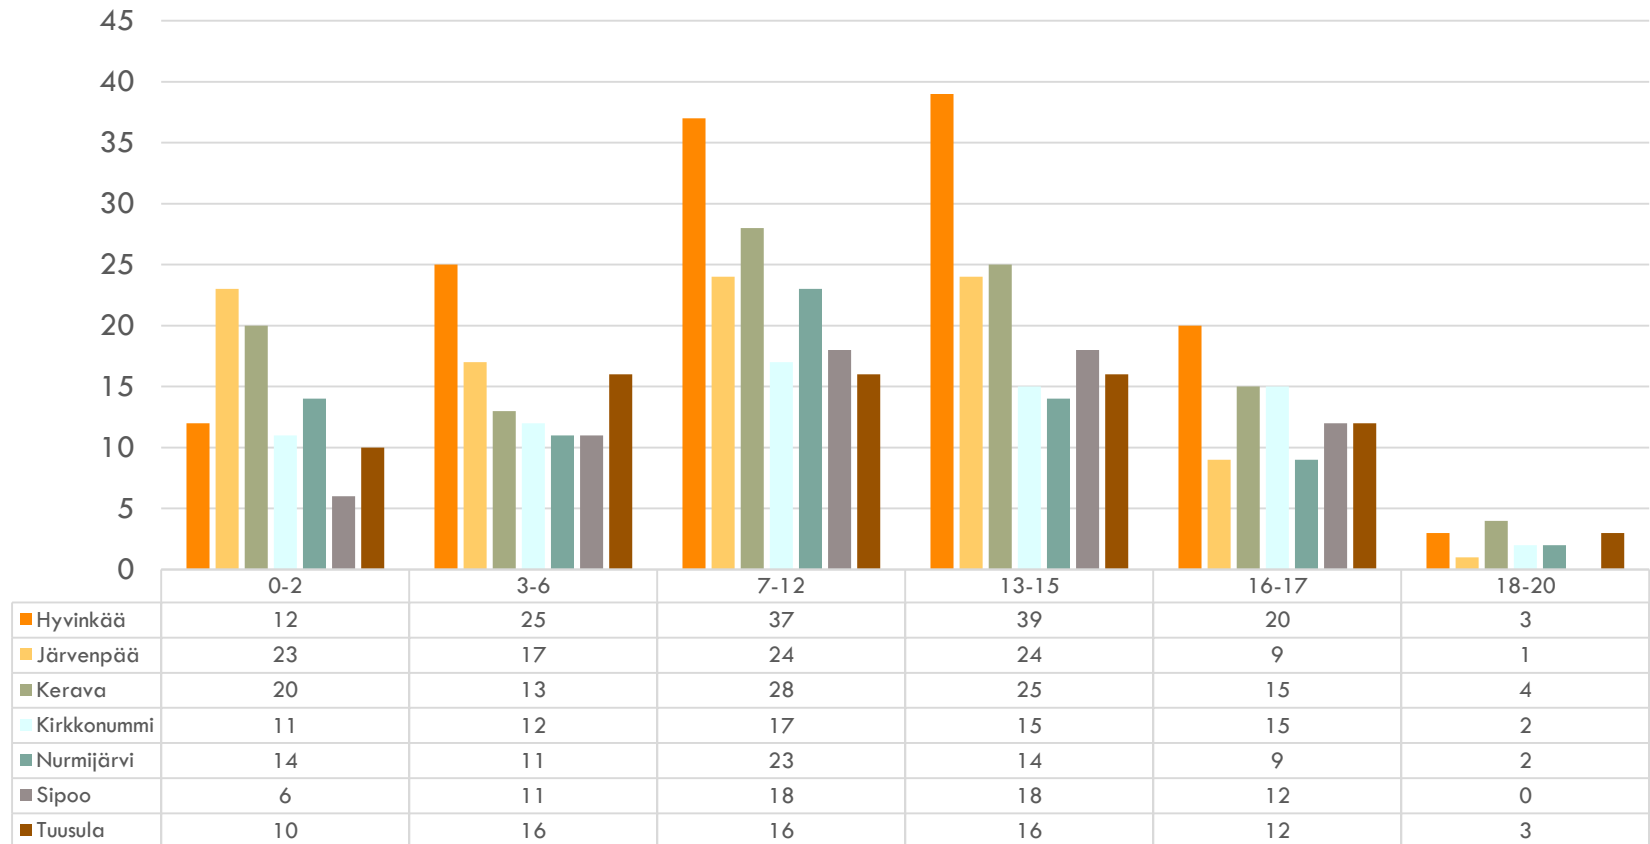

VUONNA 2017 ALKANEET AVOHUOLLON ASIAKKUUDET IKÄRYHMITTÄIN

Hyvinkää Järvenpää Kerava Kirkkonummi Nurmijärvi Sipoo Tuusula

SOSIAALITAITO