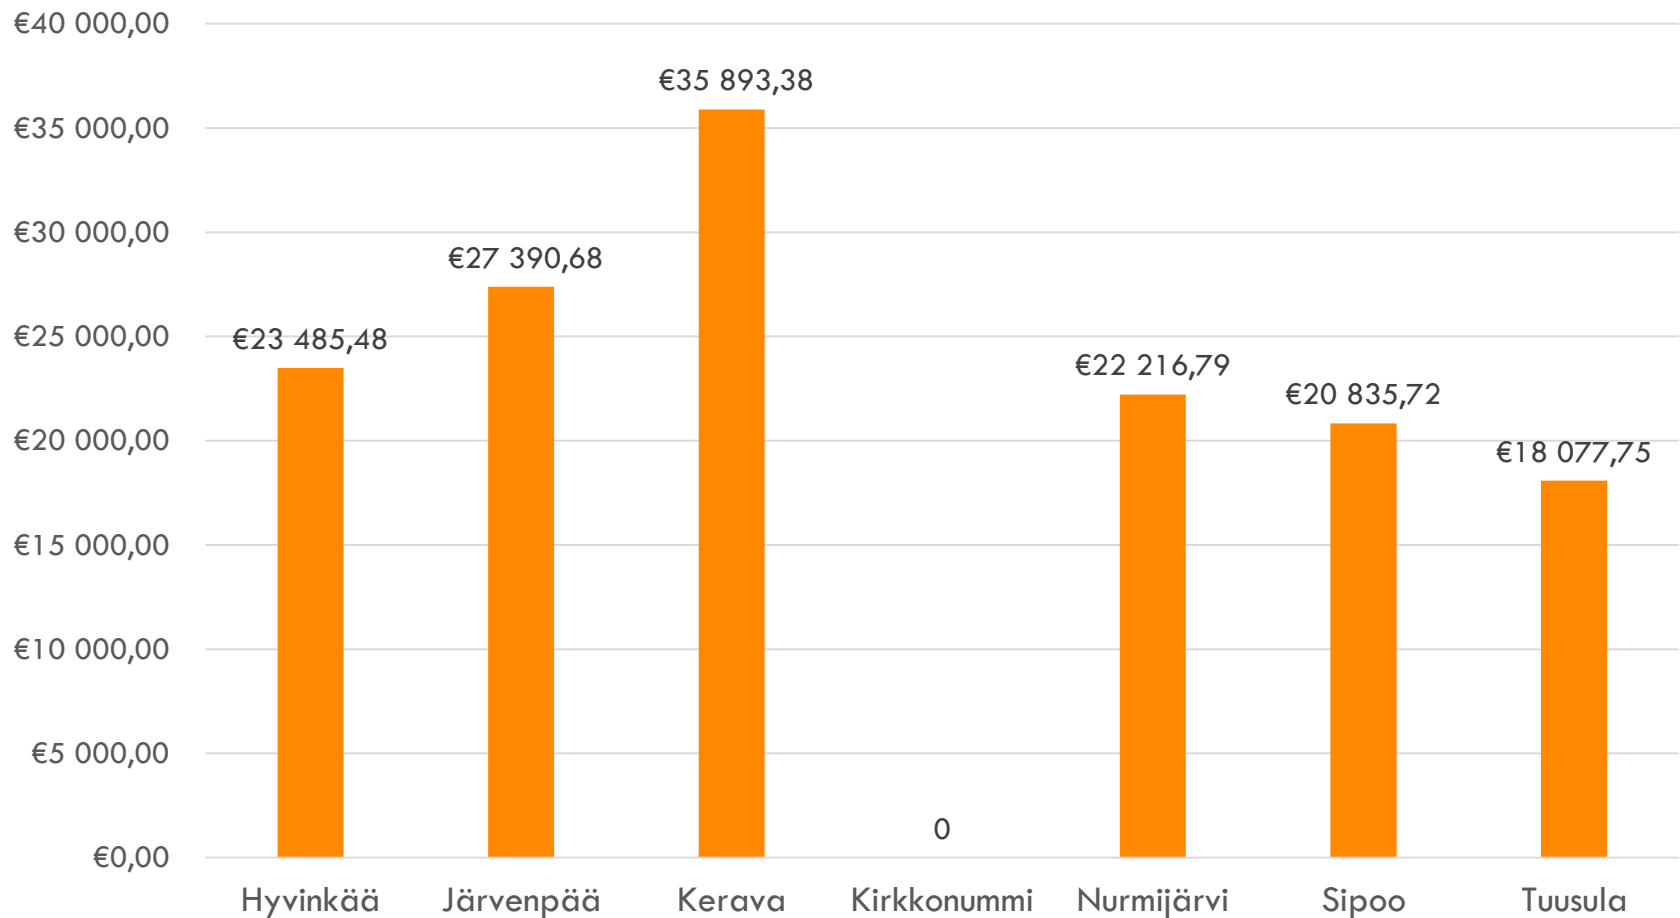

SIJAISHUOLLON KUSTANNUSRAKENNE

■ Oma tuotanto ■ Ostopalvelut

SOSIAALITALO

AVOHUOLLON KUSTANNUKSET 2017

SOSIAALITAITO

AVOHUOLLON KUSTANNUKSET / AVOHUOLLON ASIAKAS

AVOHUOLLON KUSTANNUSRAKENNE

PERHEHOIDON KUSTANNUKSET

SOSIAALITAITO

PERHEHOIDON KUSTANNUKSET/HOITOVUOROKAUSI

PERHEHOIDON KUSTANNUKSET/SIJOITETTU LAPSI

PERHEKOTIEN KUSTANNUKSET VUONNA 2017

PERHEKOTIEN KUSTANNUKSET/HOITOVUOROKAUSI

PERHEKOTIEN KUSTANNUKSET/SIJOITETTU LAPSI