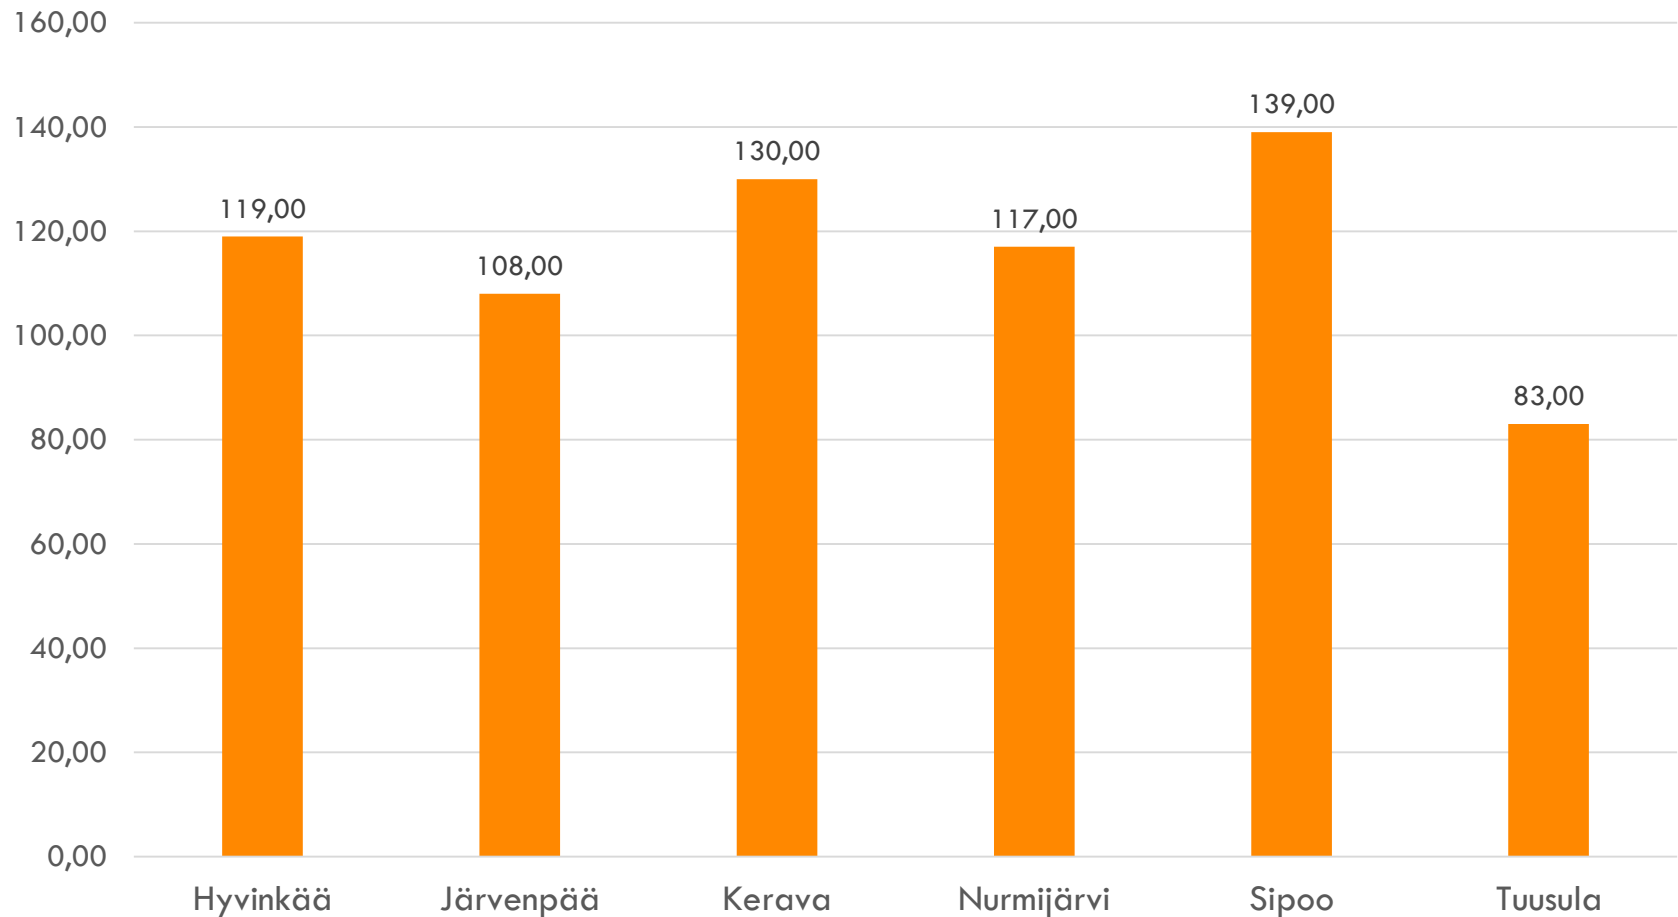

LAPSIPERHEIDEN KOTIPALVELUN ASIAKKAAT