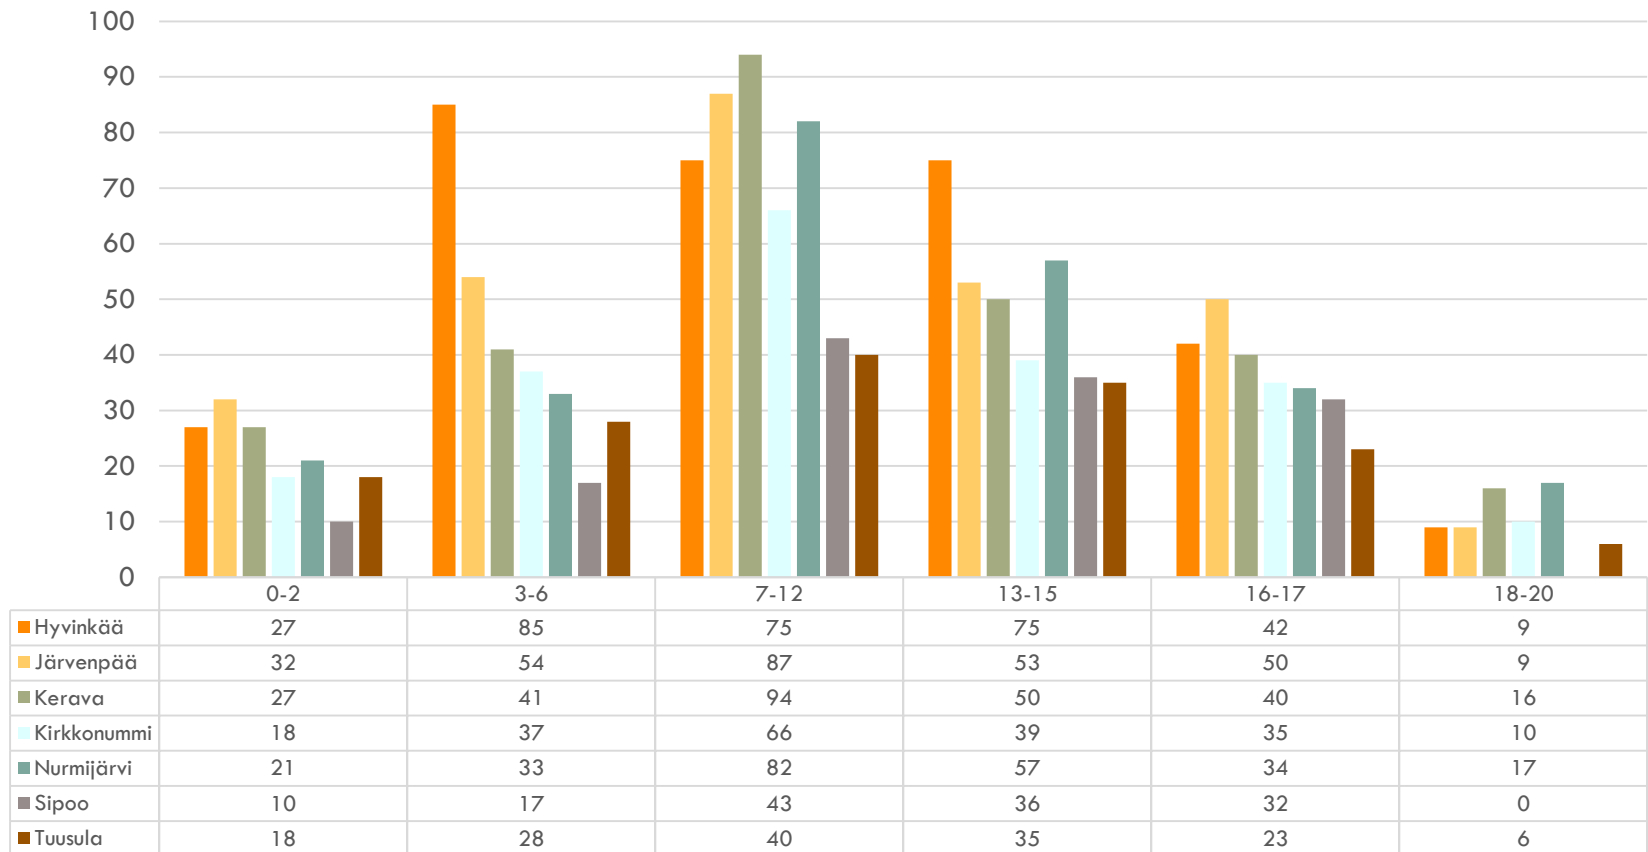

AVOHUOLLON ASIAKKAAT IKÄRYHMITTÄIN

Hyvinkää Järvenpää Kerava Kirkkonummi Nurmijärvi Sipoo Tuusula

SOSIAALITAITO