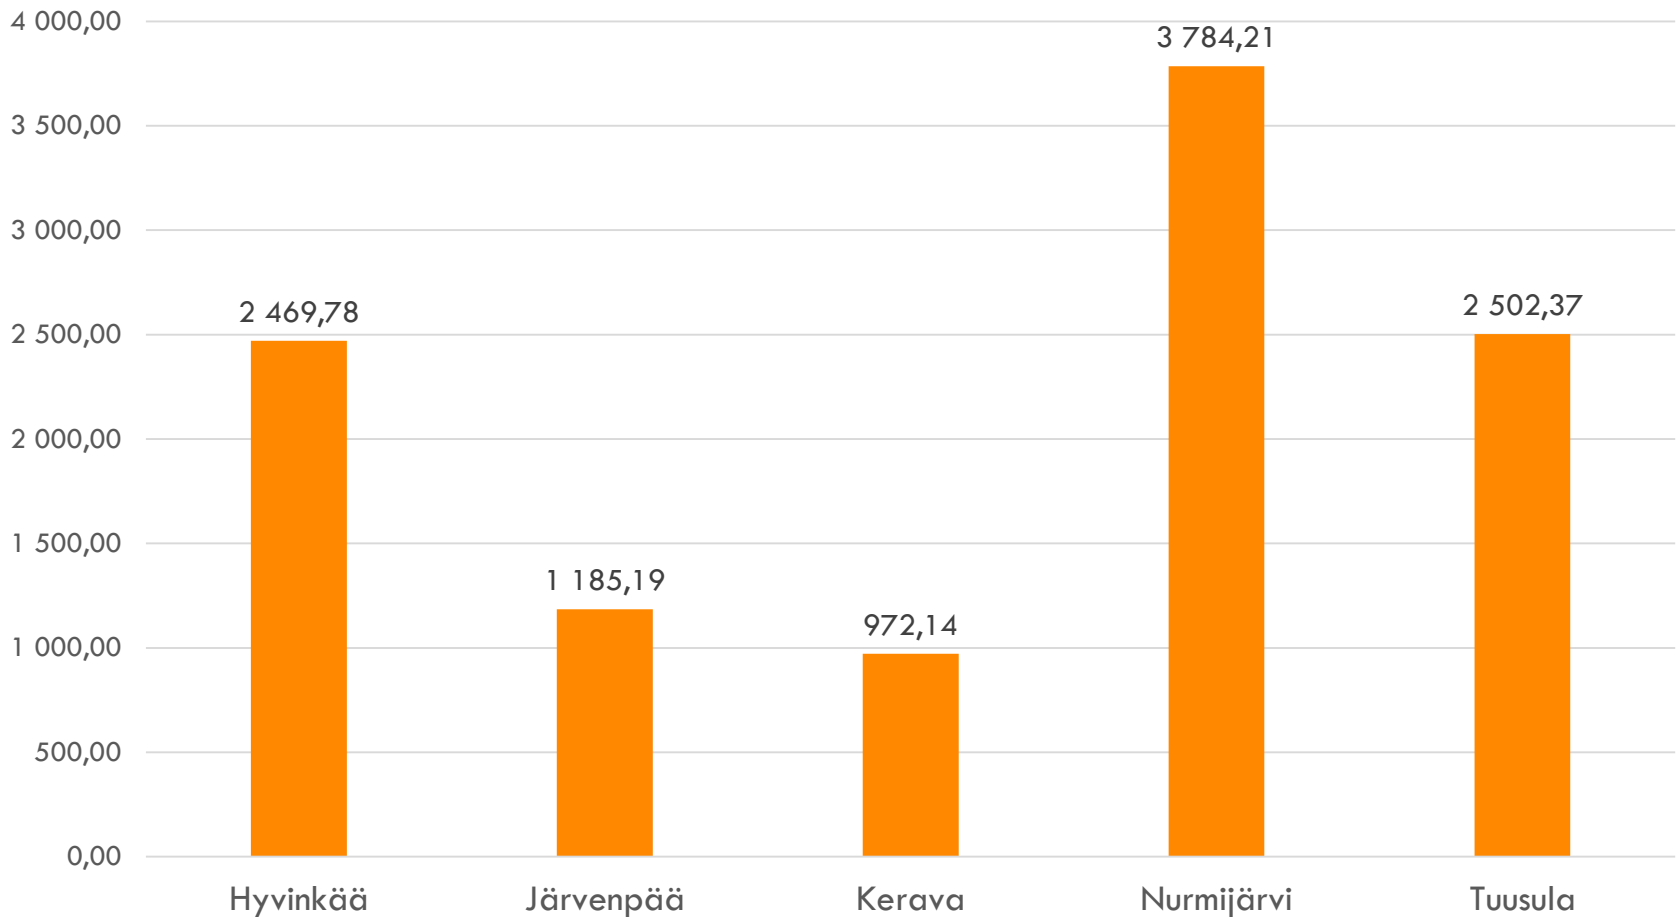

PALVELUTARPEEN ARVIOT JA LAPSIPERHEIDEN KOTIPALVELU

SOSIAALITALO

PALVELUTARPEEN ARVIOT YHTEENSÄ VUONNA 2017

VUONNA 2017 TEHDYT PALVELUTARPEEN ARVIOT IKÄRYHMITTÄIN

Hyvinkää Järvenpää Kerava Nurmijärvi

SOSIAALITAITO