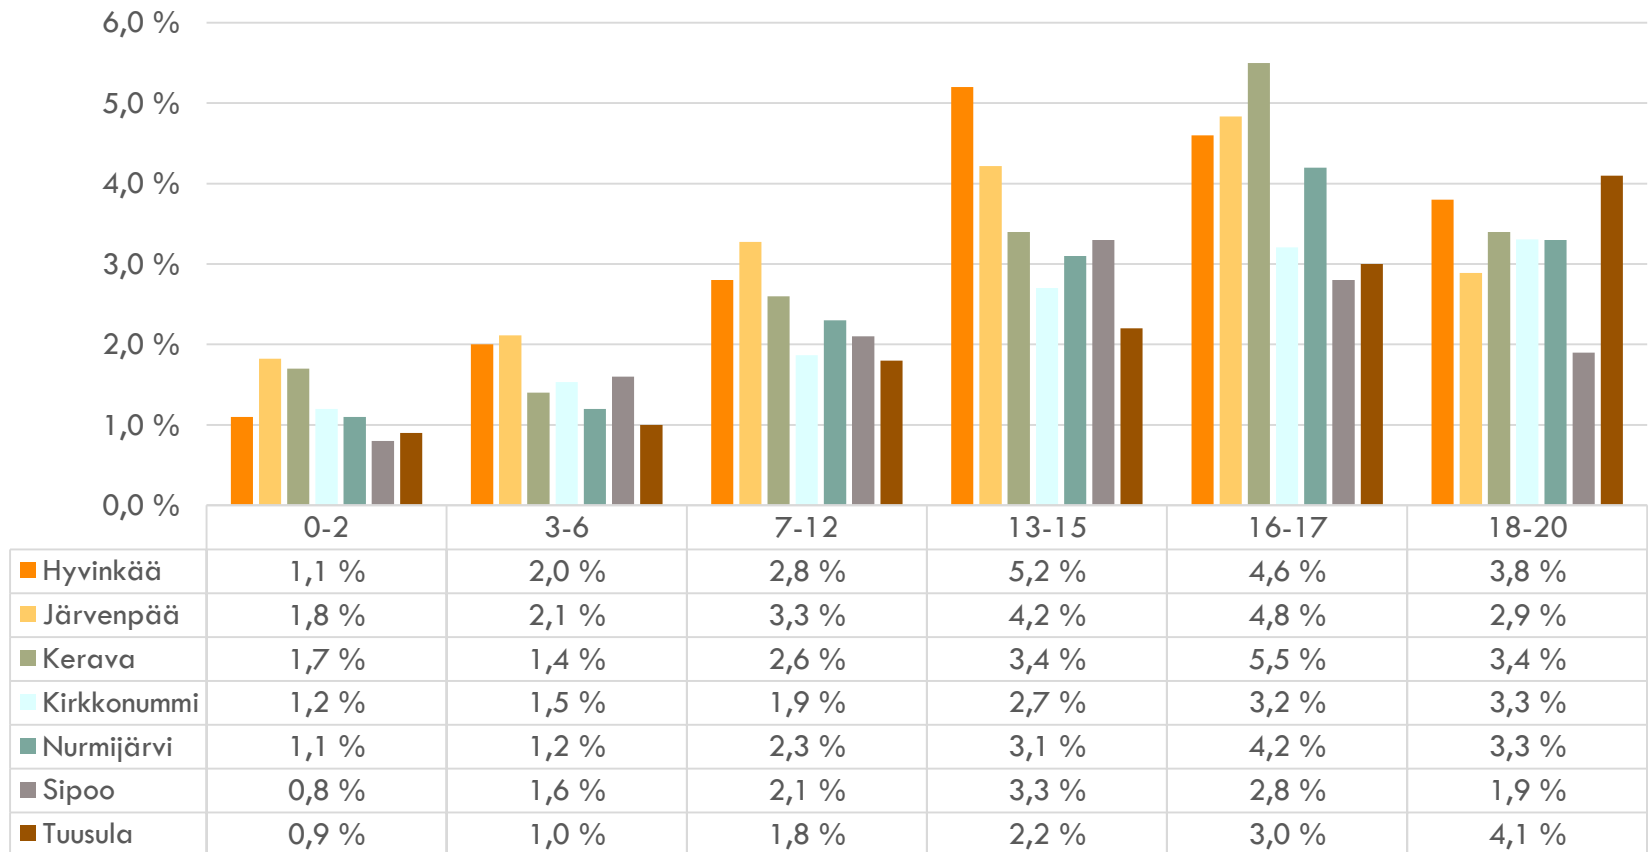

HUOLI-ILMOITUKSET YHTEENSÄ VUONNA 2017

SOSIAALITAITO

HUOLI-ILMOITUKSET IKÄRYHMITTÄIN

SOSIAALITAITO

LASTENSUOJELUN ASIAKKAAT

SOSIAALITALO

LASTENSUOJELUN ASIAKKAAT KUNNASSA VUONNA 2017 YHTEENSÄ

SOSIAALITAITO

LASTENSUOJELUN ASIAKKAAT KUNNASSA 31.12.2017

LASTENSUOJELUN ASIAKKAAT 2017

IKÄRYHMITTÄIN

LASTENSUOJELUN ASIAKKAAT KUNNAN VASTAAVANIKÄISESTÄ VÄESTÖSTÄ (%)

Hyvinkää Järvenpää Kerava Kirkkonummi Nurmijärvi Sipoo Tuusula

SOSIAALITAITO

LASTENSUOJELUN ASIAKKAAT 31.12.2017 IKÄRYHMITTÄIN

LASTENSUOJELUN ASIAKKAAT 31.12.2017 IKÄRYHMITTÄIN VASTAAVANIKÄISESTÄ VÄESTÖSTÄ (%)

Hyvinkää Järvenpää Kerava Kirkkonummi

SOSIAALITAITO

AVOHUOLTO