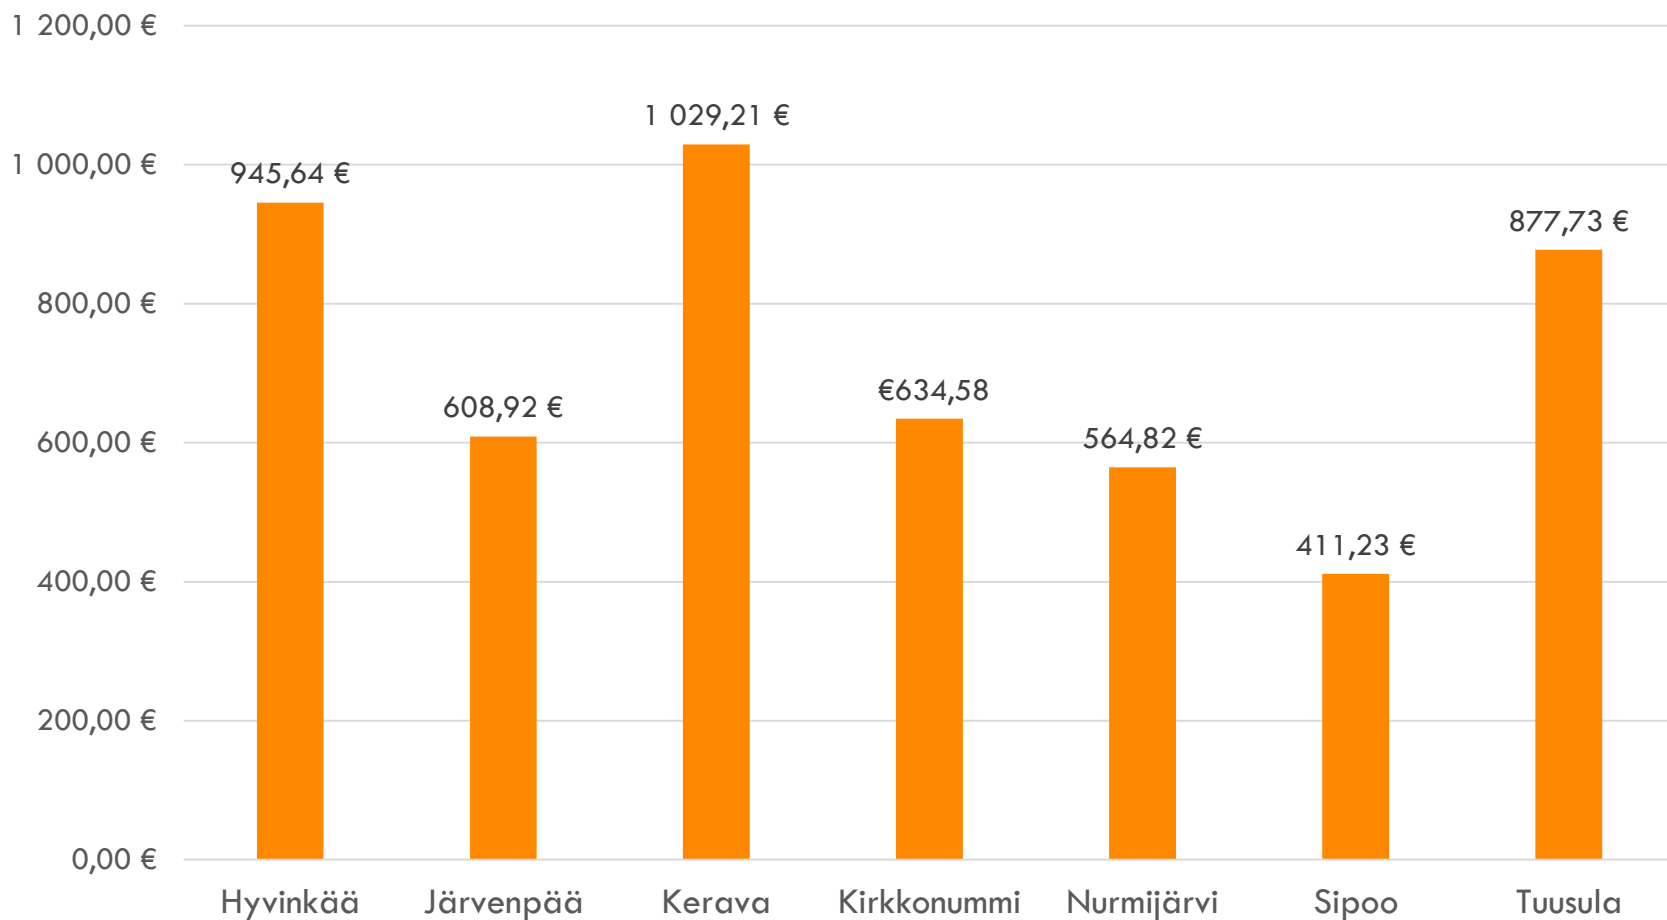

JÄLKIHUOLTO

SOSIAALITALO

JÄLKIHUOLLON ASIAKKAAT YHTEENSÄ VUONNA 2017

SOSIAALITAITO

JÄLKIHUOLLON ASIAKKAAT VUONNA 2017 IKÄRYHMITTÄIN

JÄLKIHUOLLON ASIAKKAAT VUONNA 2017 – OSUUS VASTAAVANIKÄISESTÄ VÄESTÖSTÄ

Hyvinkää Järvenpää Kerava Kirkkonummi Nurmijärvi Sipoo Tuusula

SOSIAALITAITO

KUSTANNUKSET

SOSIAALITALO

LASTENSUOJELUN KOKONAISKUSTANNUKSET 2017

LASTENSUOJELUN KOKONAISKUSTANNUKSET / KUNNASSA ASUVA 0-20 VUOTIAS

SIJAISHUOLLON KUSTANNUKSET 2017

SOSIAALITAITO

SIJAISHUOLLON KUSTANNUKSET/SIJOITETTU LAPSI

SIJAISHUOLLON KUSTANNUSRAKENNE

■ Oma tuotanto ■ Ostopalvelut

SOSIAALITALO

AVOHUOLLON KUSTANNUKSET 2017

SOSIAALITAITO

AVOHUOLLON KUSTANNUKSET / AVOHUOLLON ASIAKAS

AVOHUOLLON KUSTANNUSRAKENNE

PERHEHOIDON KUSTANNUKSET