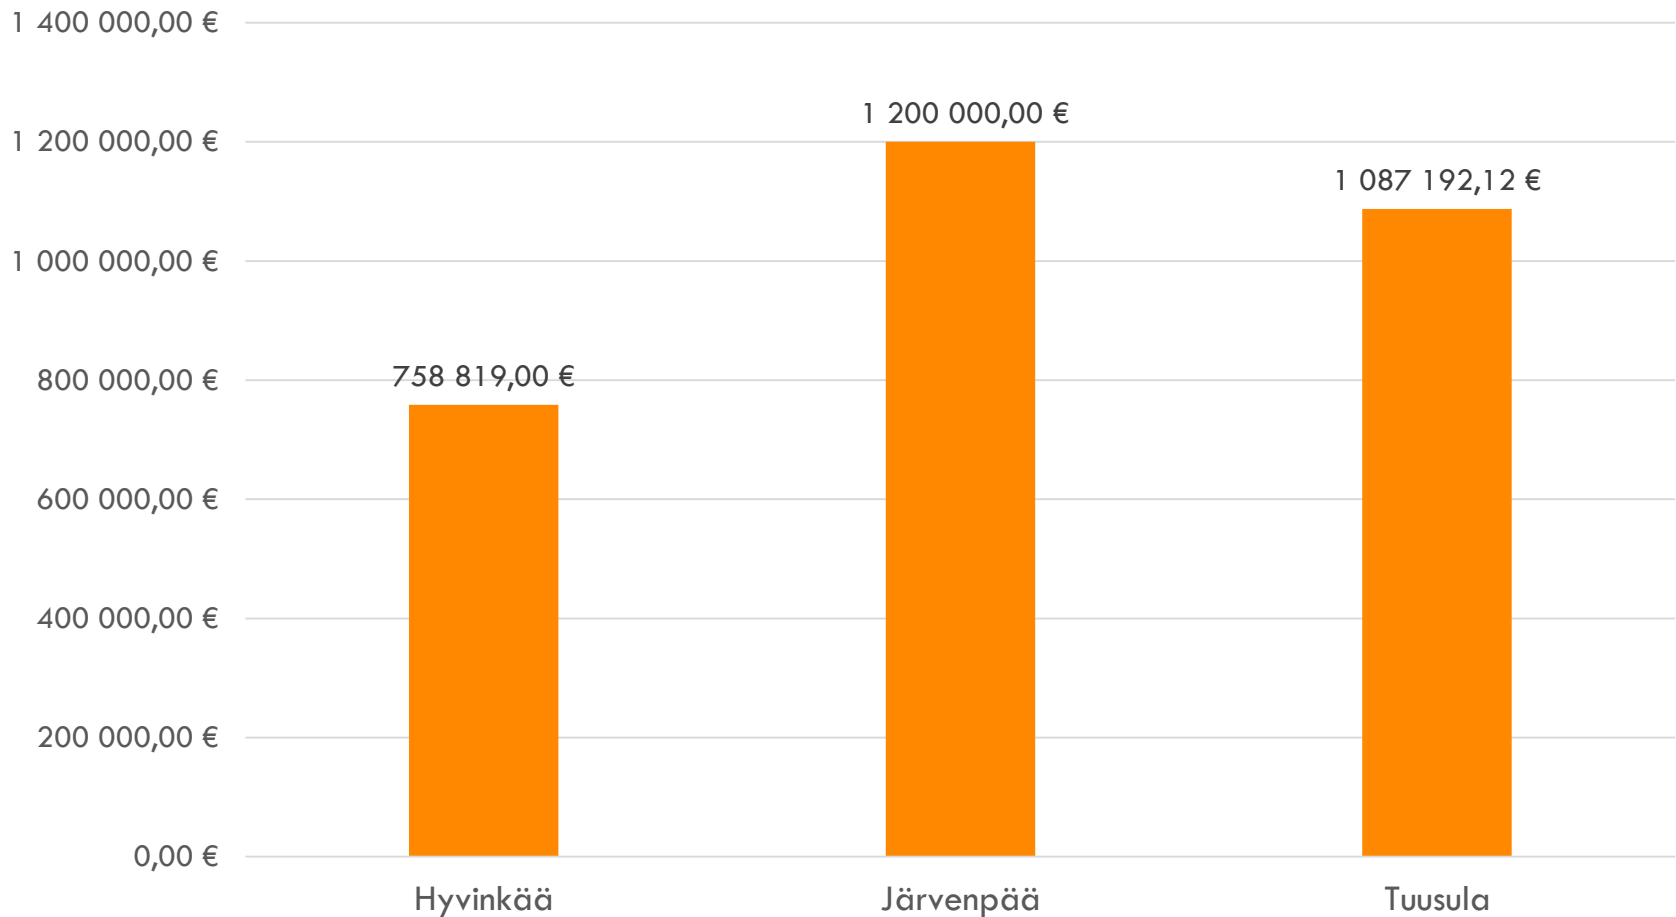

SOSIAALITAITO

PERHEHOIDON KUSTANNUKSET/HOITOVUOROKAUSI

PERHEHOIDON KUSTANNUKSET/SIJOITETTU LAPSI

PERHEKOTIEN KUSTANNUKSET VUONNA 2017

PERHEKOTIEN KUSTANNUKSET/HOITOVUOROKAUSI

PERHEKOTIEN KUSTANNUKSET/SIJOITETTU LAPSI

LASTENSUOJELULAITOSTEN KUSTANNUKSET 2017

SOSIAALITAITO

LASTENSUOJELULAITOSTEN KUSTANNUKSET/HOITOVUOROKAUSI

LASTENSUOJELULAITOSTEN KUSTANNUKSET/SIJOITETTU LAPSI

OMIEN LASTENSUOJELULAITOSTEN KOKONAISKUSTANNUKSET