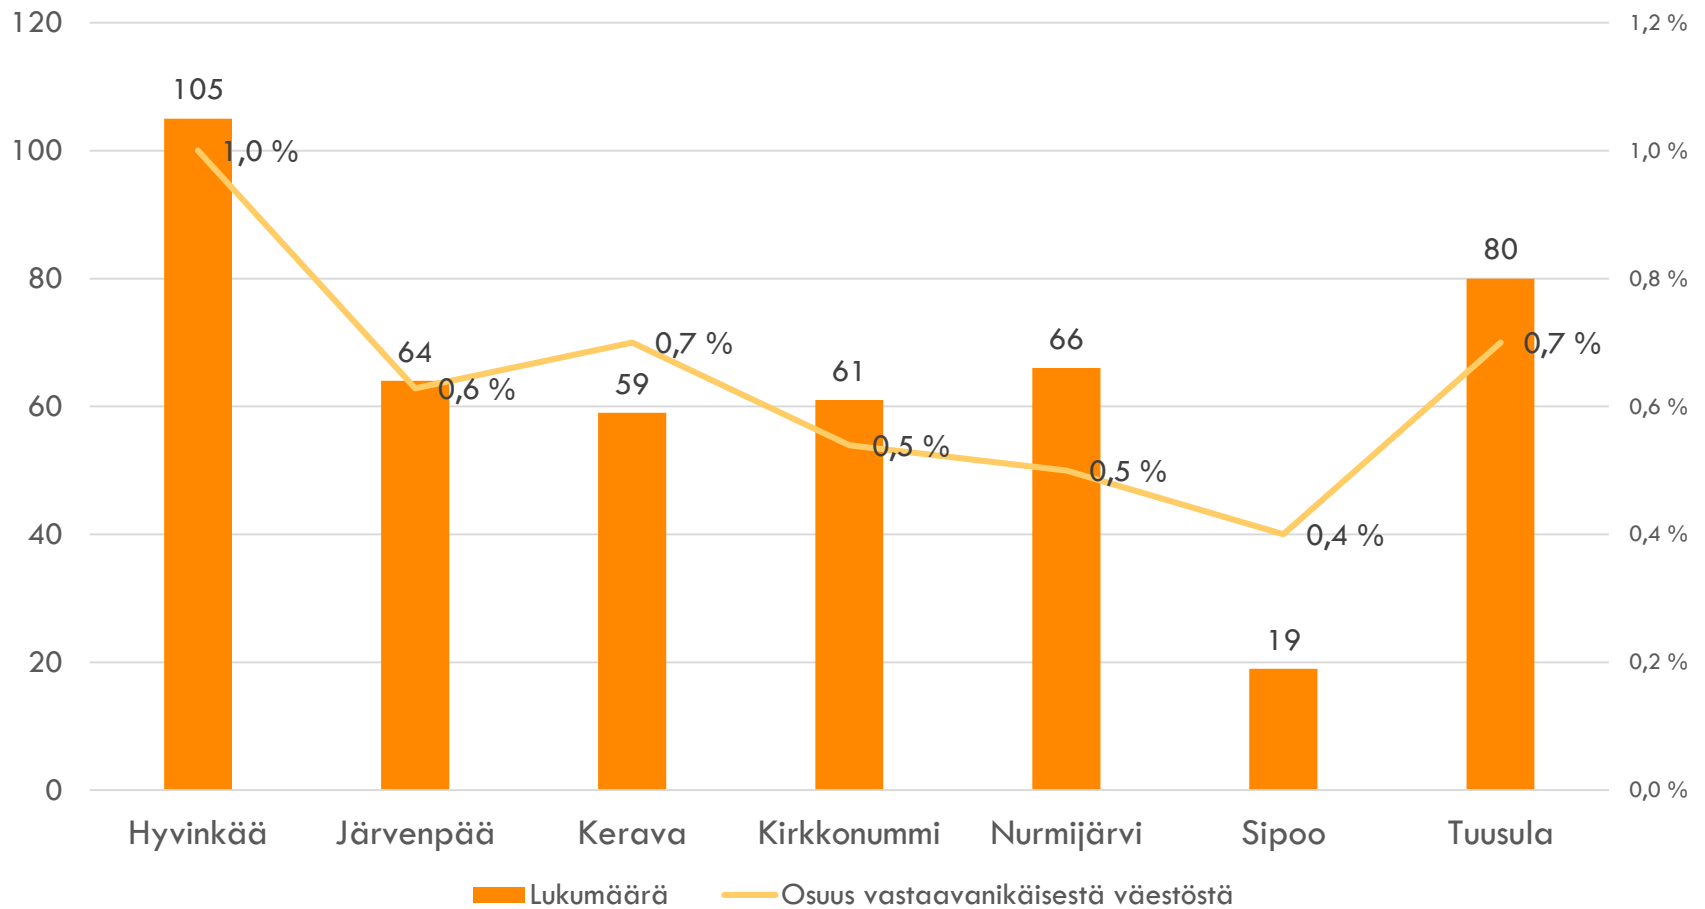

KODIN ULKOPUOLLE SIJOITETUT 31.12.2017 IKÄRYHMITTÄIN (KPL)

Hyvinkää Järvenpää Kerava Kirkkonummi Nurmijärvi Sipoo Tuusula

SOSIAALITALO

KODIN ULKOPUOLELLE SIJOITETUT 31.12.2017 IKÄRYHMITTÄIN VASTAAVANIKÄISESTÄ VÄESTÖSTÄ (%)

Hyvinkää Järvenpää Kerava Kirkkonummi Nurmijärvi Sipoo Tuusula

KODIN ULKOPUOLELLE SIJOITETUT 31.12.2017

VUONNA 2017 ALKANEET UUDET SIJOITUKSET

VUONNA 2017 ALKANEET UUDET SIJOITUKSET IKÄRYHMITTÄIN (KPL)

VUONNA 2017 ALKANEET UUDET SIJOITUKSET IKÄRYHMITTÄIN VASTAAVANIKÄISESTÄ VÄESTÖSTÄ (%)

JÄLKIHUOLTO

SOSIAALITALO

JÄLKIHUOLLON ASIAKKAAT YHTEENSÄ VUONNA 2017

SOSIAALITAITO

JÄLKIHUOLLON ASIAKKAAT VUONNA 2017 IKÄRYHMITTÄIN

JÄLKIHUOLLON ASIAKKAAT VUONNA 2017 – OSUUS VASTAAVANIKÄISESTÄ VÄESTÖSTÄ

Hyvinkää Järvenpää Kerava Kirkkonummi Nurmijärvi Sipoo Tuusula