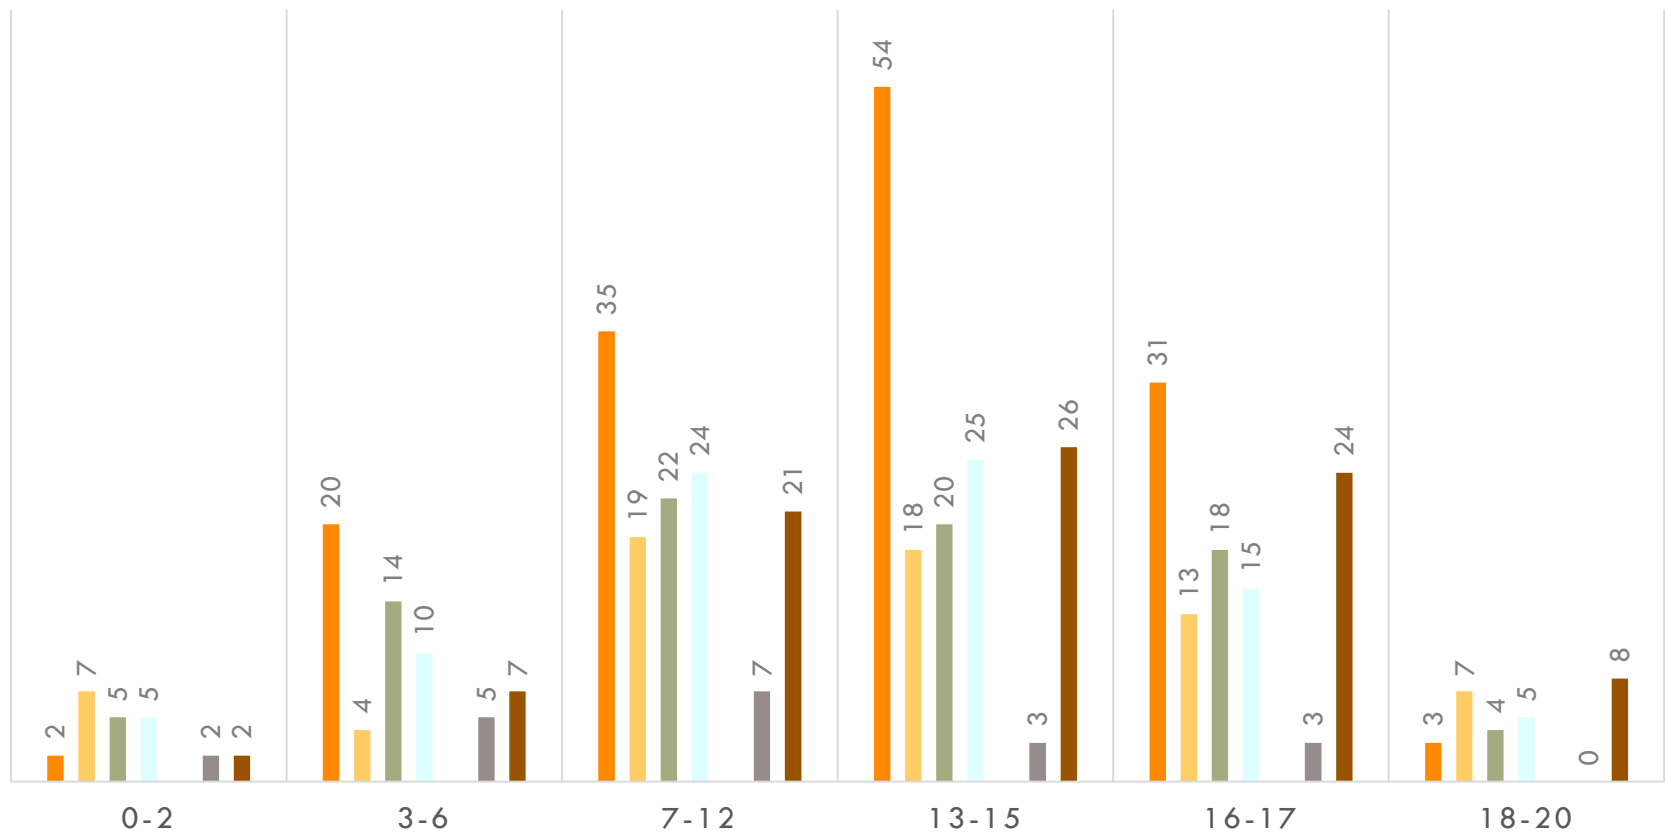

SOSIAALITAITO

KODIN ULKOPUOLELLE SIOJITETUT LAPSET KUNNAN VASTAAVANIKÄISESTÄ VÄESTÖSTÄ (%)

Hyvinkää Järvenpää Kerava Kirkkonummi Nurmijärvi Sipoo Tuusula

SOSIAALITAITO

KODIN ULKOPUOLELLE SIJOITETUT 31.12.2017

KODIN ULKOPUOLLE SIJOITETUT 31.12.2017 IKÄRYHMITTÄIN (KPL)

Hyvinkää Järvenpää Kerava Kirkkonummi Nurmijärvi Sipoo Tuusula

SOSIAALITALO

KODIN ULKOPUOLELLE SIJOITETUT 31.12.2017 IKÄRYHMITTÄIN VASTAAVANIKÄISESTÄ VÄESTÖSTÄ (%)