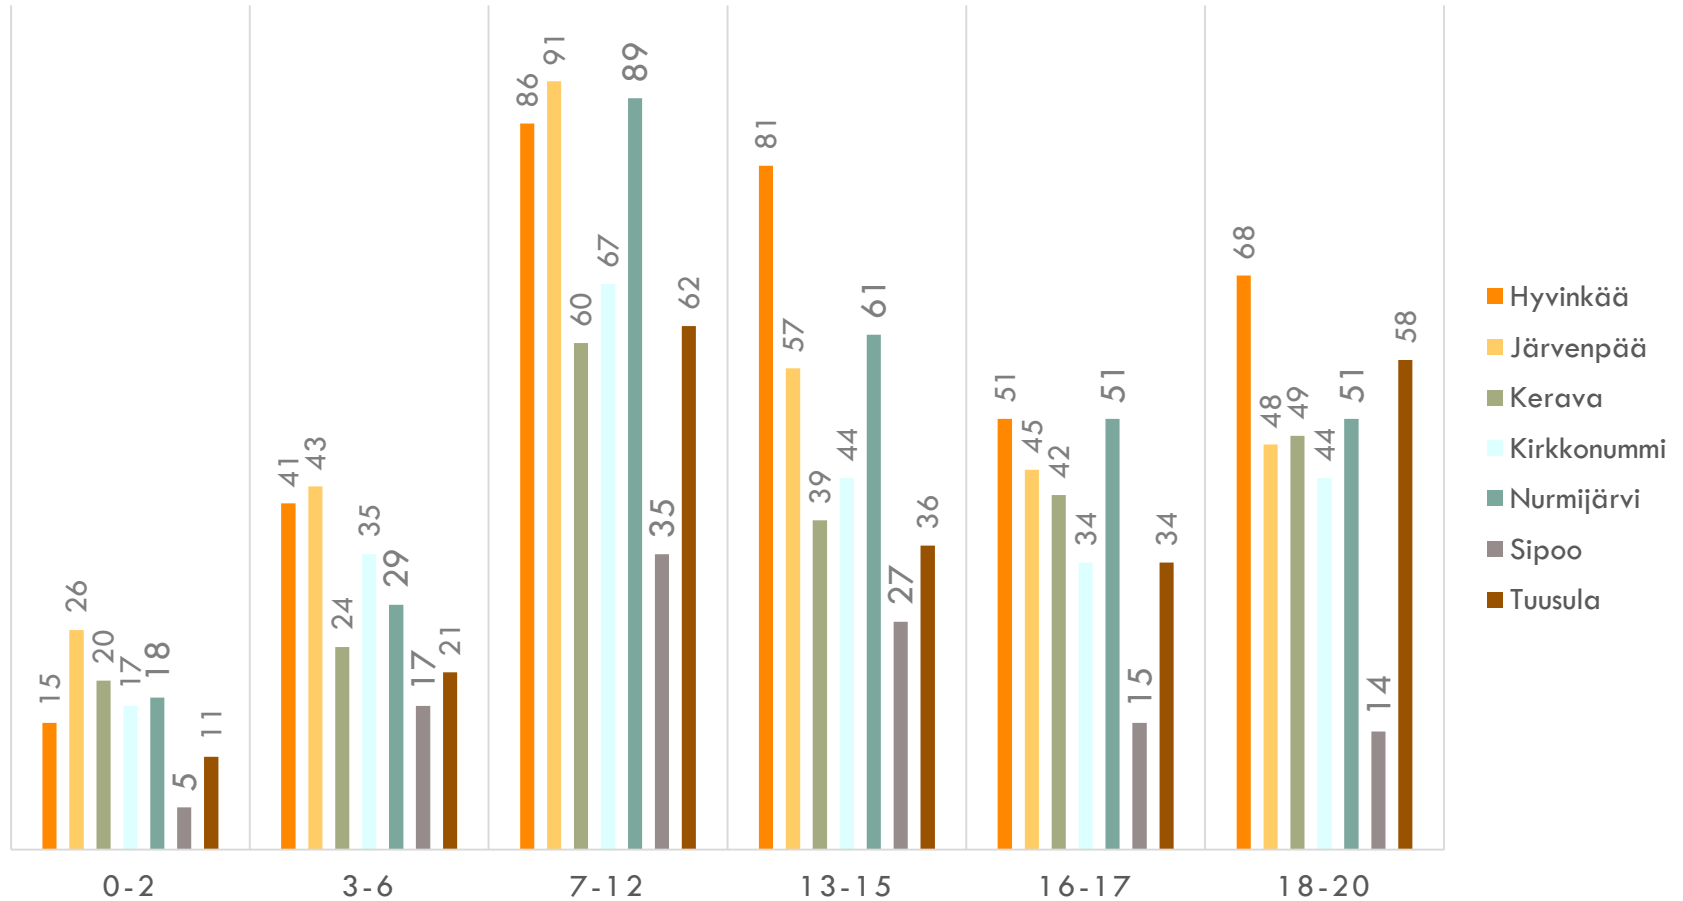

LASTENSUOJELUN ASIAKKAAT 31.12.2017 IKÄRYHMITTÄIN