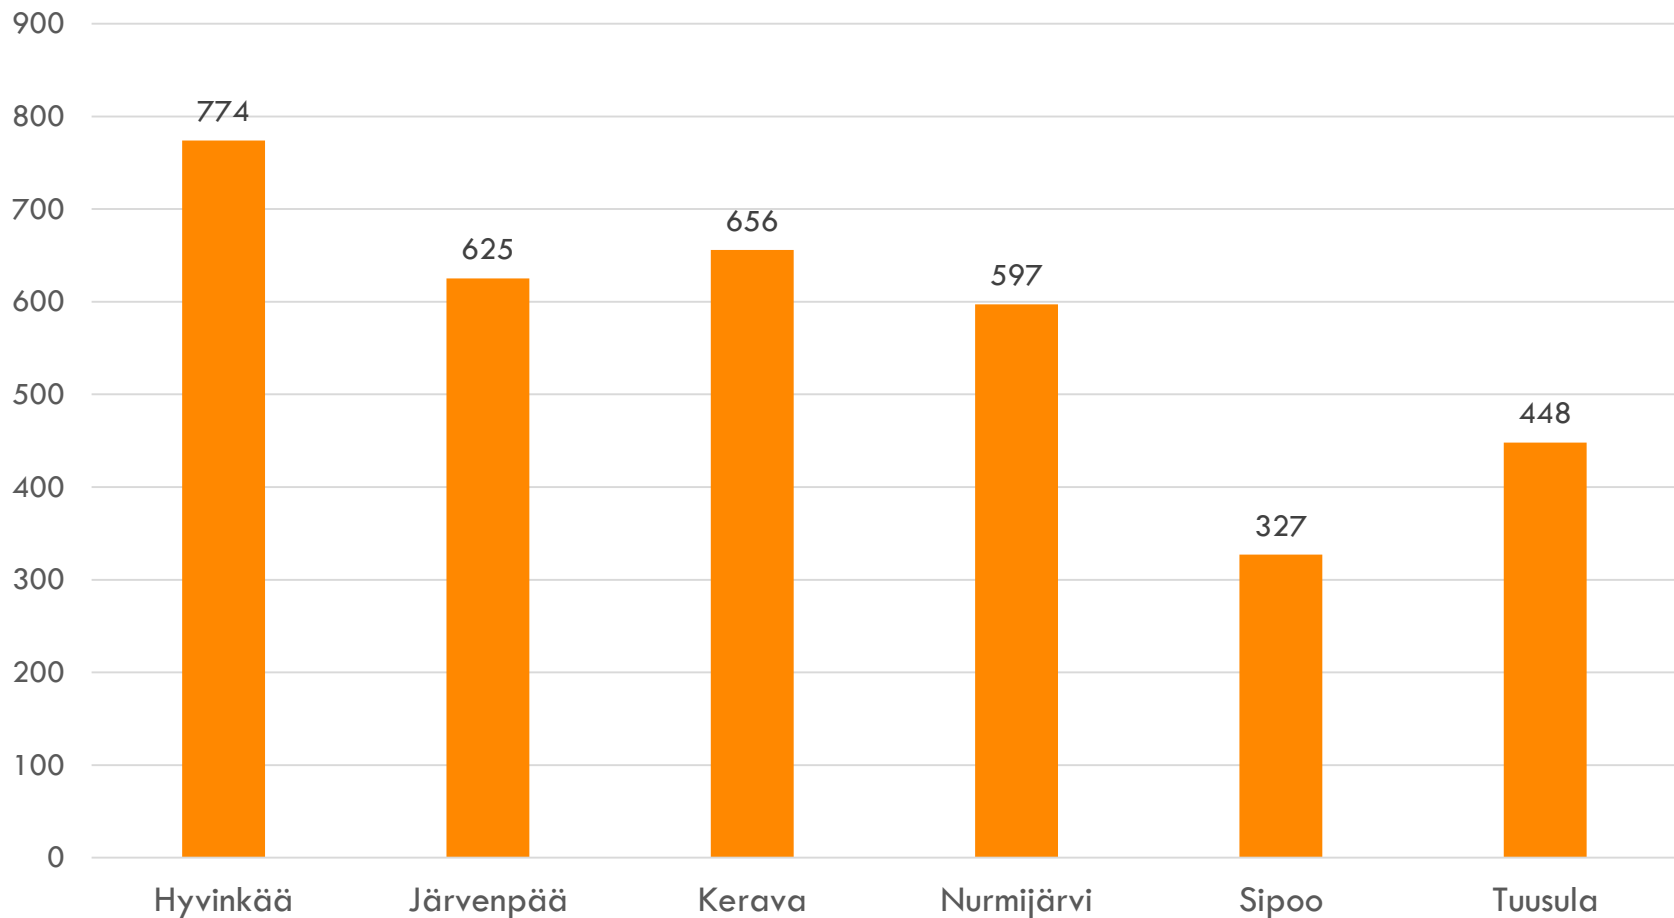

LASTENSUOJELU- JA HUOLI- ILMOITUKSET

SOSIAALITALO

LASTENSUOJELUILMOITUKSET YHTEENSÄ VUONNA 2017

LASTENSUOJELUILMOITUKSET VUONNA 2017/HETU KERRAN

LASTENSUOJELUILMOITUKSET YHTEENSÄ VUONNA 2017 IKÄRYHMITTÄIN

LASTENSUOJELUILMOITUKSET (HETU KERRAN) IKÄRYHMITTÄIN VUONNA 2017

Hyvinkää Järvenpää Kerava Nurmijärvi Sipoo Tuusula

SOSIAALITAITO

LASTENSUOJELUILMOITUSTEN ILMOITTAJATAHOT 1 / 2

LASTENSUOJELUILMOITUSTEN ILMOITTAJATAHOT 2/2