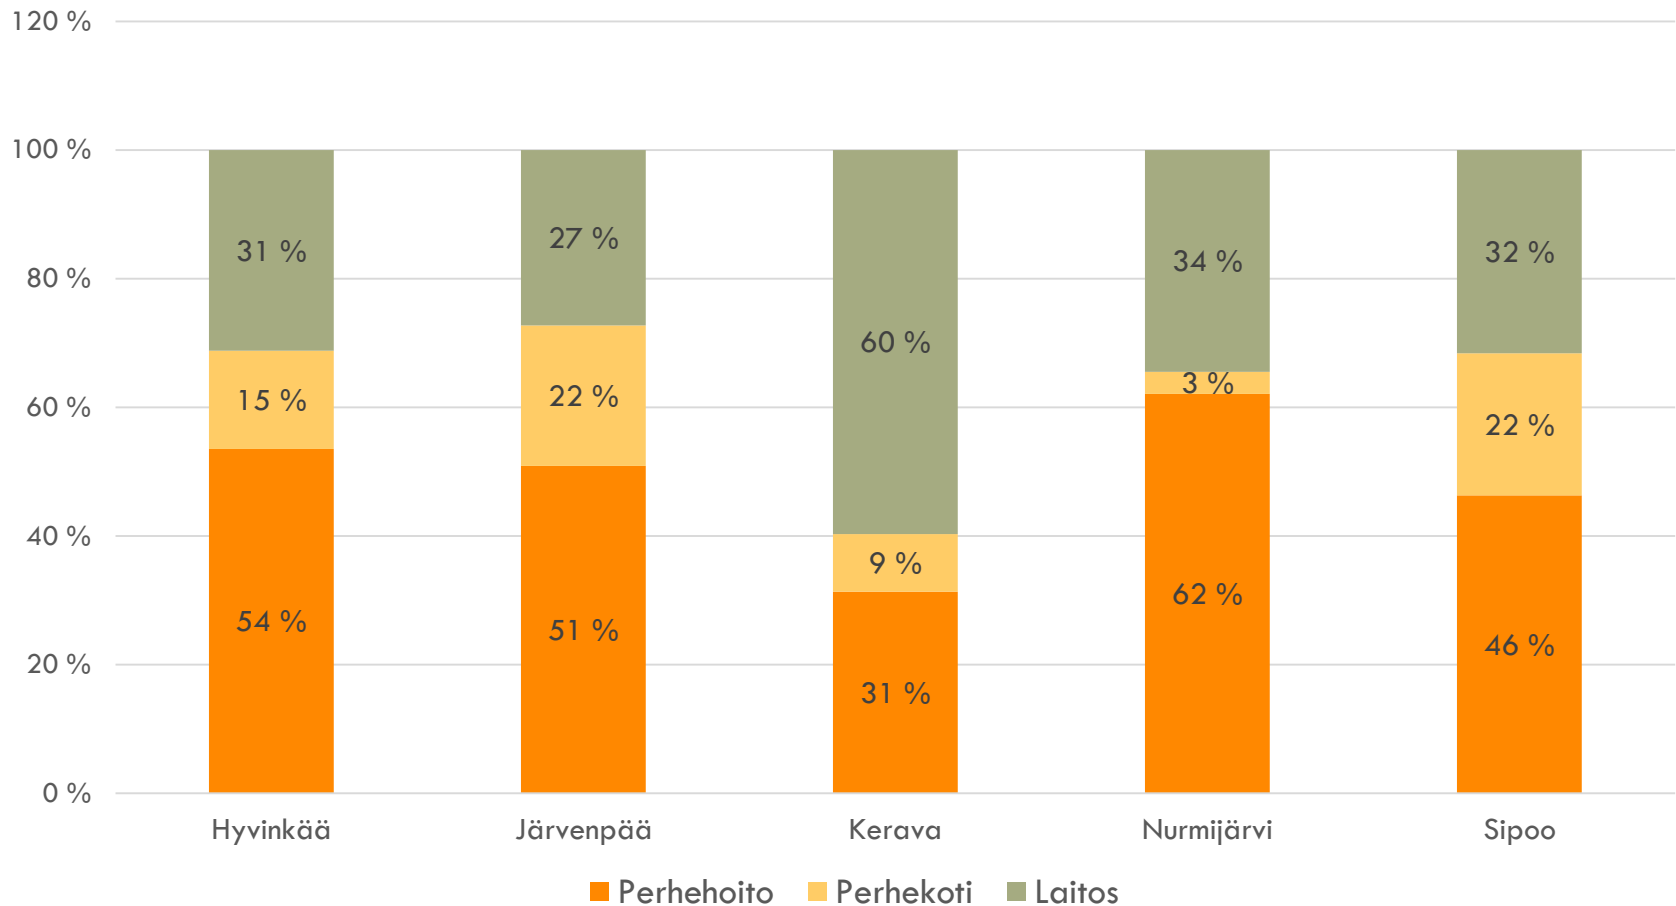

VUONNA 2017 ALKANEET AVOHUOLLON ASIAKKUUDET IKÄRYHMITTÄIN

Hyvinkää Järvenpää Kerava Kirkkonummi Nurmijärvi Sipoo Tuusula

SOSIAALITAITO

VUONNA 2017 ALKANEET AVOHUOLLON ASIAKKUUDET – OSUUS VASTAAVANIKÄISESTÄ VÄESTÖSTÄ

Hyvinkää Järvenpää Kerava Kirkkonummi Nurmijärvi Sipoo Tuusula

SOSIAALITAITO

SIJAISHUOLTO

SOSIAALITALO

SIJAISHUOLLON RAKENNE SIJOITETTUIJEN LASTEN LUKUMÄÄRÄN MUKAAN

SIJAISHUOLLON RAKENNE HOITOPÄIVIEN MUKAAN

SIJAISHUOLLON RAKENNE KUSTANNUSTEN MUKAAN

KODIN ULKOPUOLELLE SIJOITETUT LAPSET VUONNA 2017

KODIN ULKOPUOLELLE SIJOITETUT LAPSET IKÄRYHMITTÄIN (KPL)

Hyvinkää Järvenpää Kerava Kirkkonummi Nurmijärvi Sipoo Tuusula