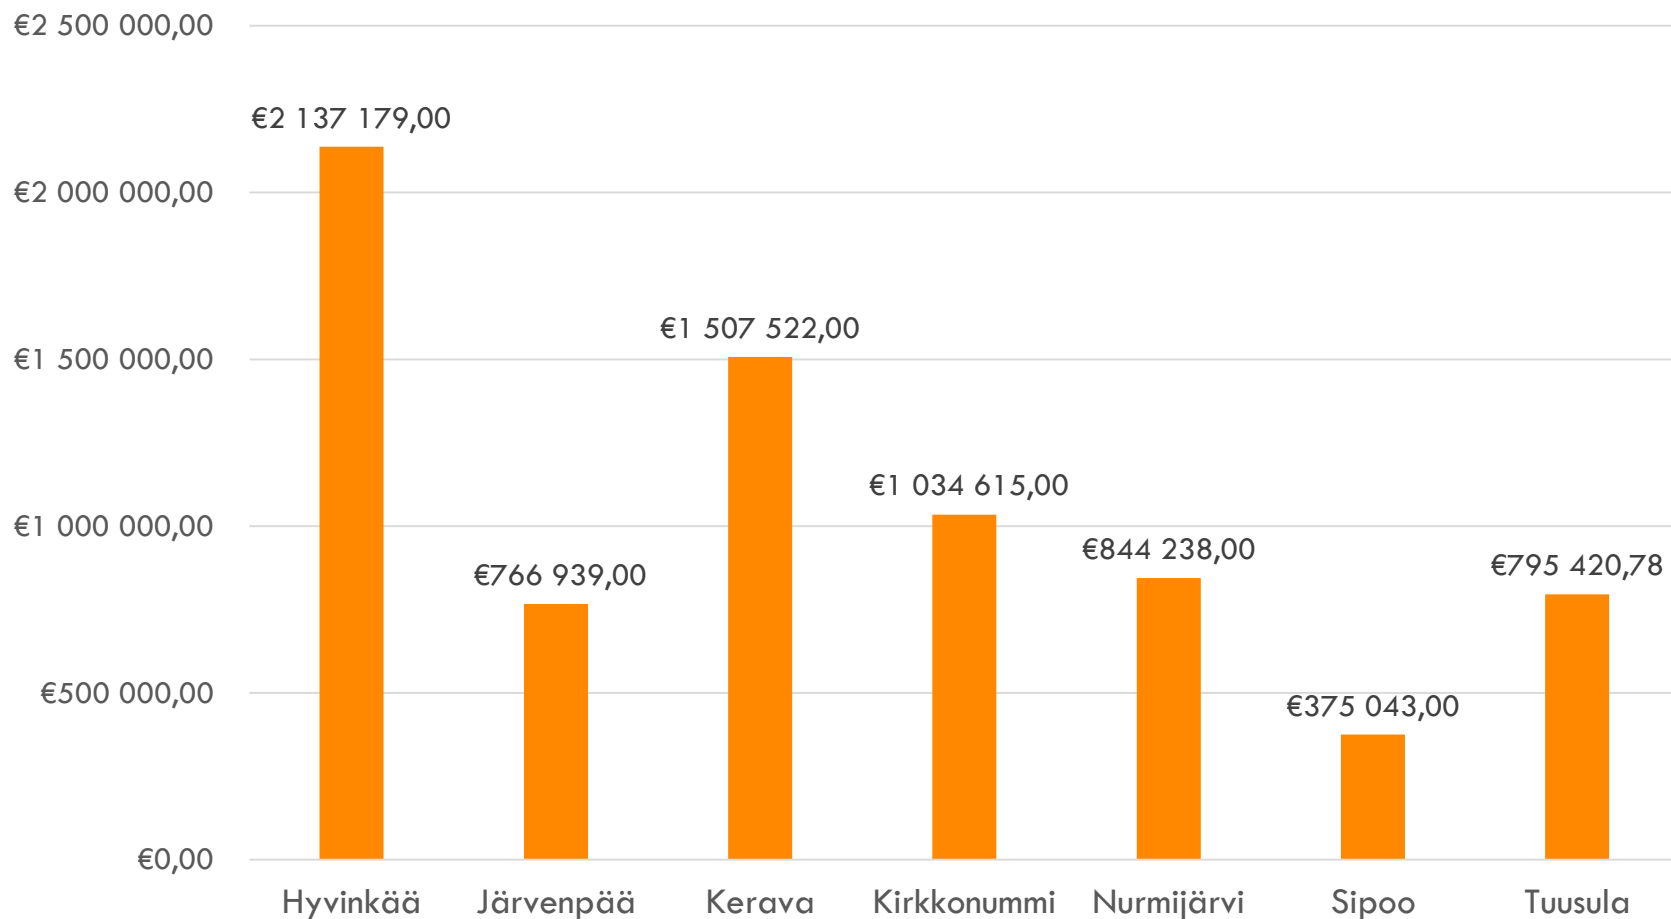

SIJAISHUOLLON KUSTANNUSRAKENNE

■ Oma tuotanto ■ Ostopalvelut

SOSIAALITALO

AVOHUOLLON KUSTANNUKSET 2017

SOSIAALITAITO

AVOHUOLLON KUSTANNUKSET / AVOHUOLLON ASIAKAS

AVOHUOLLON KUSTANNUSRAKENNE

PERHEHOIDON KUSTANNUKSET

SOSIAALITAITO

PERHEHOIDON KUSTANNUKSET/HOITOVUOROKAUSI

PERHEHOIDON KUSTANNUKSET/SIJOITETTU LAPSI

PERHEKOTIEN KUSTANNUKSET VUONNA 2017

PERHEKOTIEN KUSTANNUKSET/HOITOVUOROKAUSI

PERHEKOTIEN KUSTANNUKSET/SIJOITETTU LAPSI