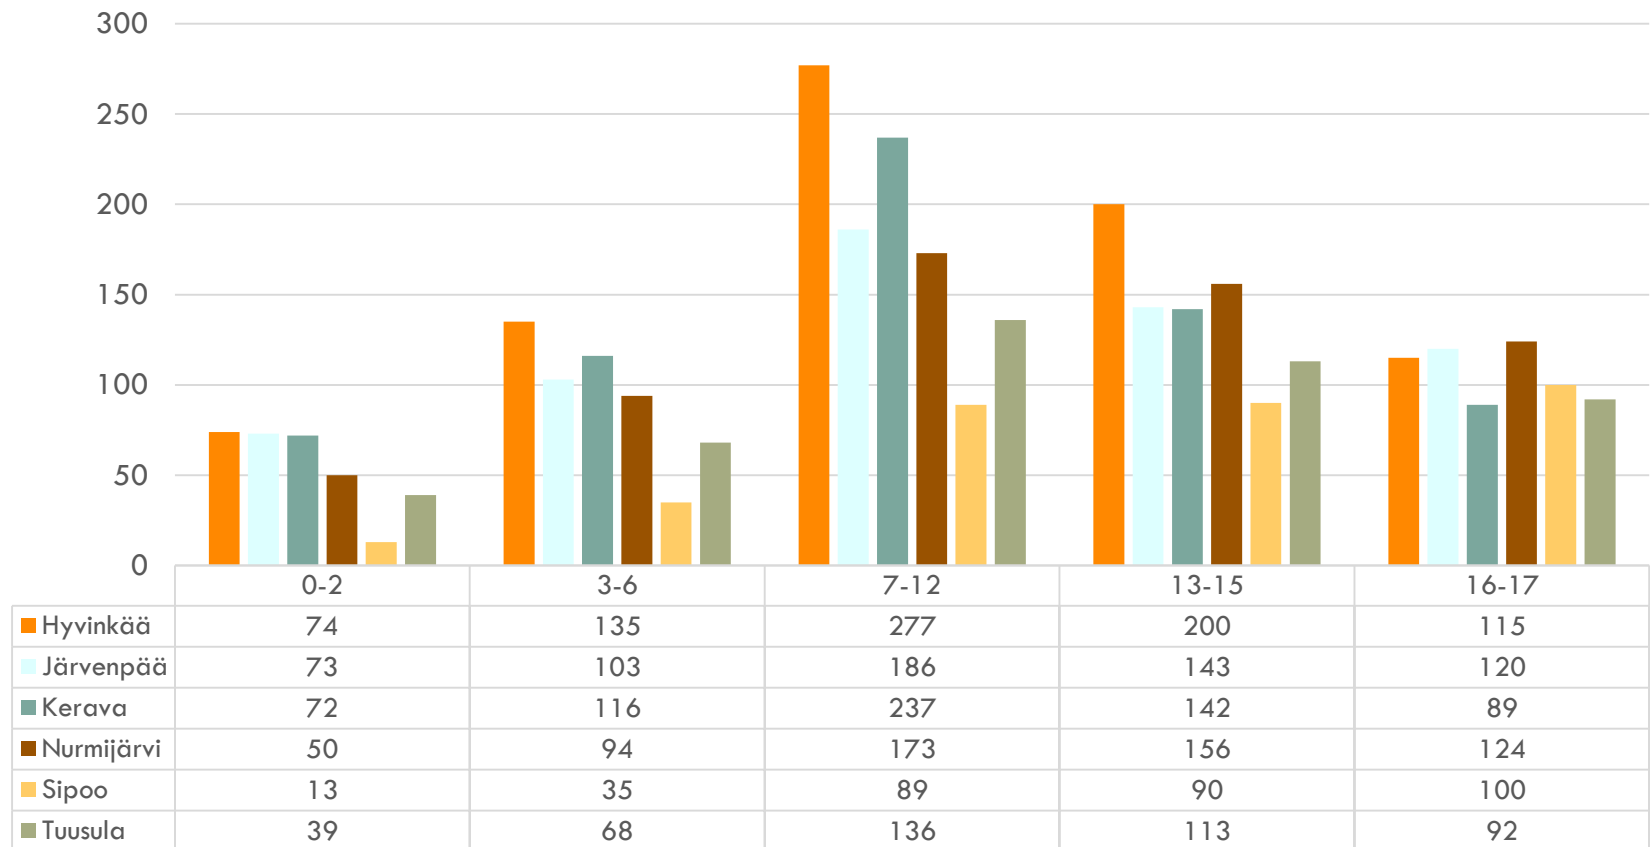

LASTENSUOJELUILMOITUKSET (HETU KERRAN) IKÄRYHMITTÄIN VUONNA 2017

Hyvinkää Järvenpää Kerava Nurmijärvi Sipoo Tuusula

SOSIAALITAITO