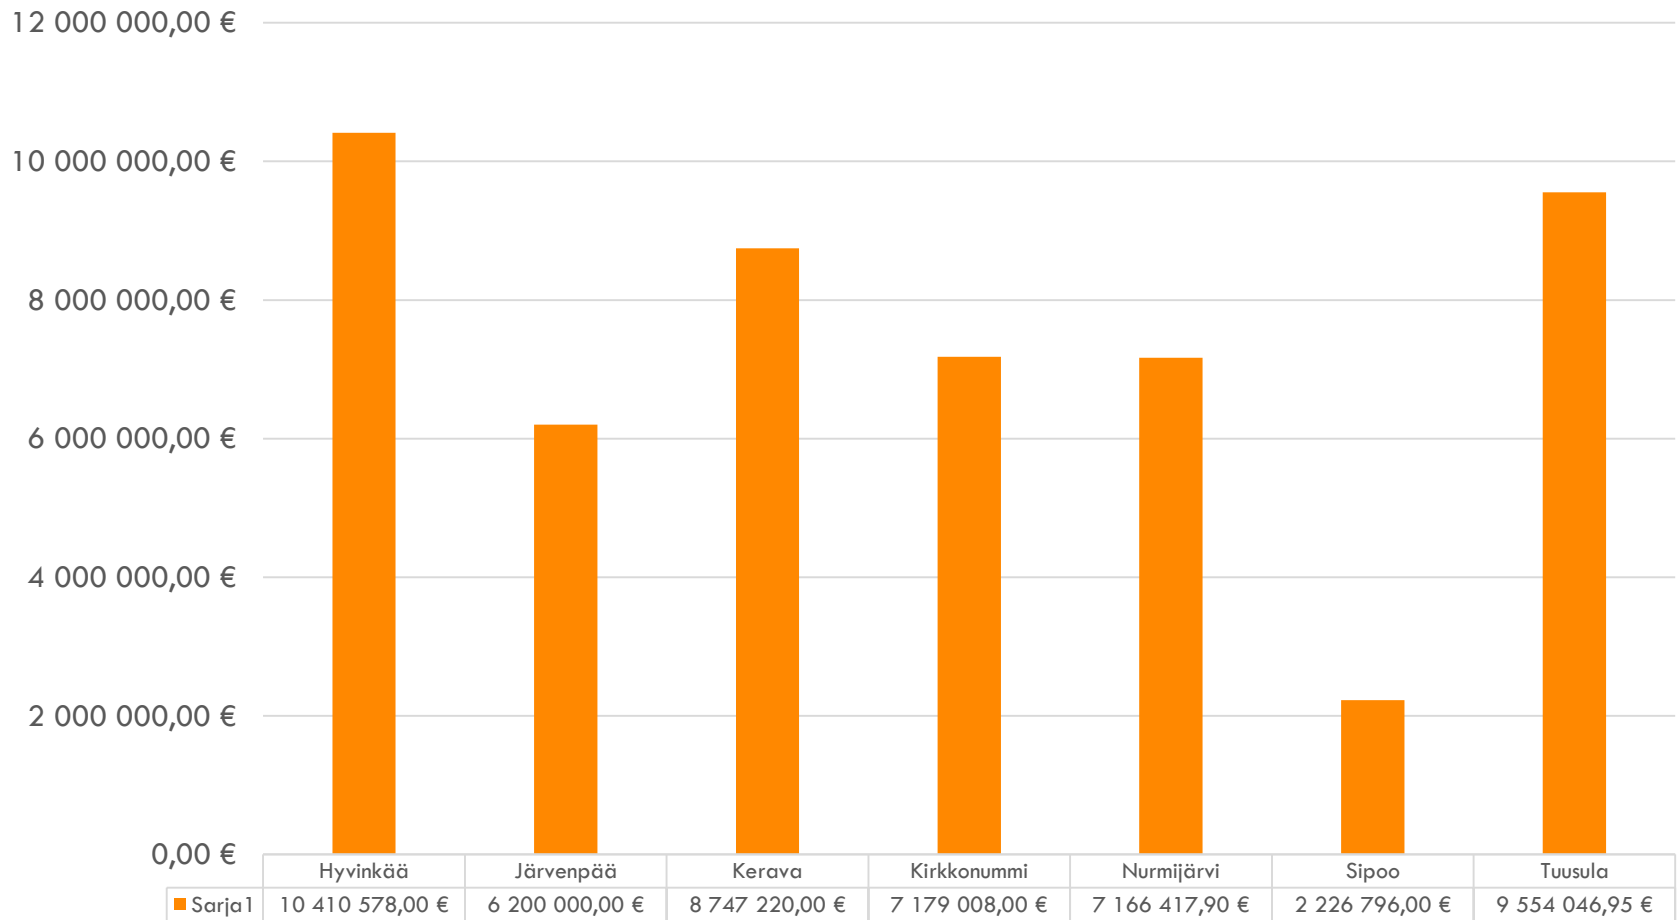

LASTENSUOJELUN KOKONAISKUSTANNUKSET 2017