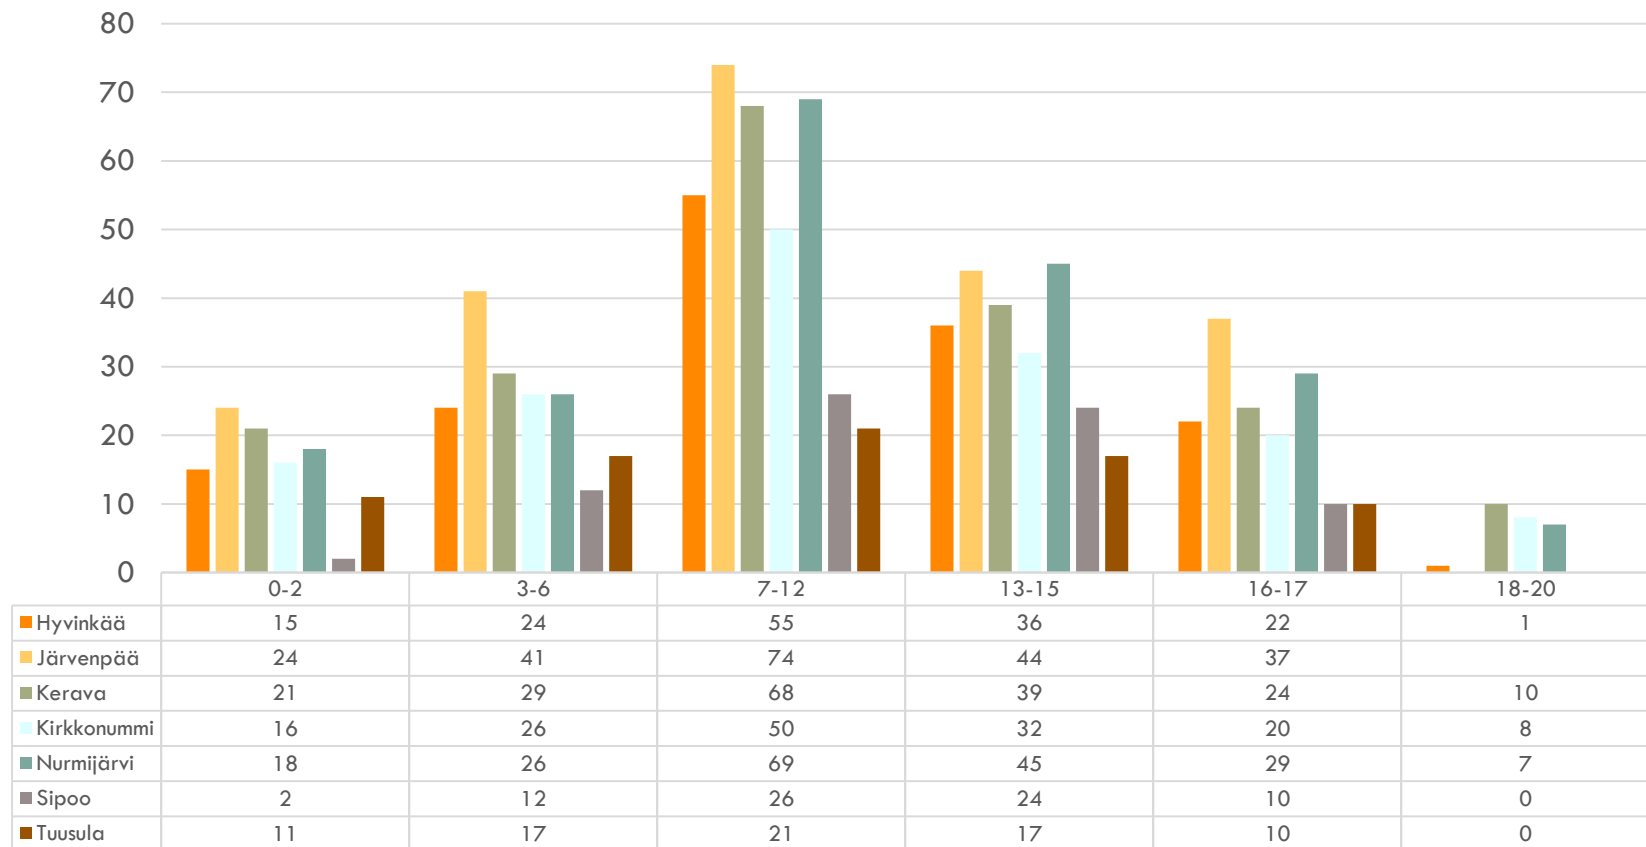

Hyvinkää Järvenpää Kerava Kirkkonummi Nurmijärvi Sipoo Tuusula

SOSIAALITAITO

AVOHUOLLON ASIAKKAAT

31.12.2017

SOSIAALITAITO

AVOHUOLLON ASIAKKAAT 31.12.2017

IKÄRYHMITTÄIN

Hyvinkää Järvenpää Kerava Kirkkonummi Nurmijärvi Sipoo Tuusula

SOSIAALITAITO

AVOHUOLLON ASIAKKAAT 31.12.2017 OSUUS VASTAAVANIKÄISESTÄ VÄESTÖSTÄ

Hyvinkää Järvenpää Kerava Kirkkonummi Nurmijärvi Sipoo Tuusula

SOSIAALITAITO

VUONNA 2017 ALKANEET AVOHUOLLON ASIAKKUUDET

SOSIAALITAITO