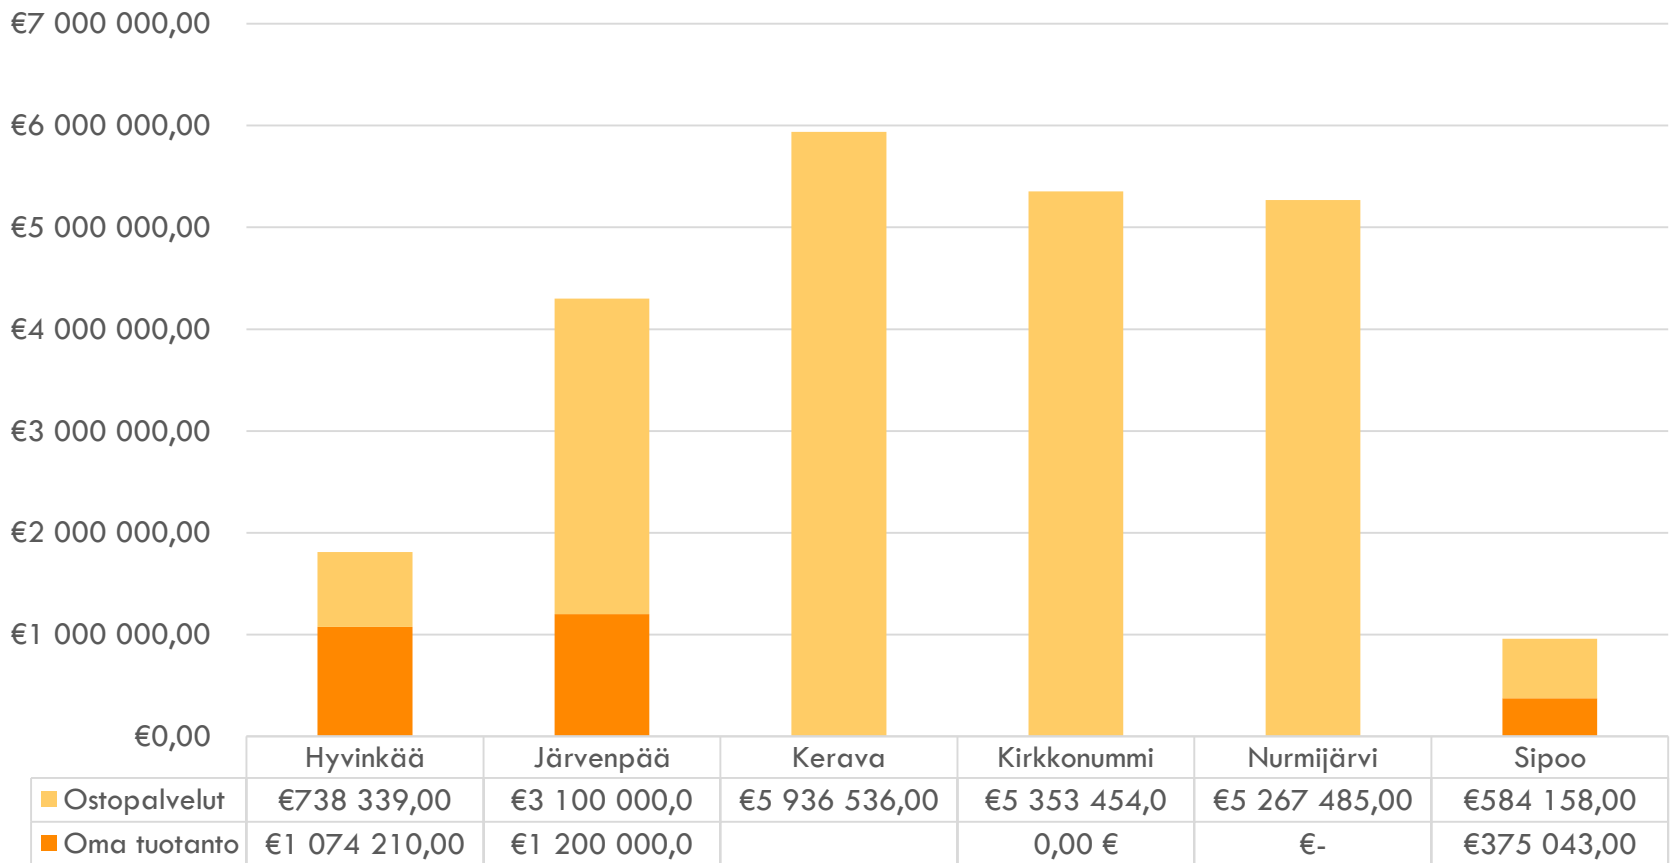

SOSIAALITAITO

KUSTANNUKSET

SOSIAALITALO

LASTENSUOJELUN KOKONAISKUSTANNUKSET 2017

LASTENSUOJELUN KOKONAISKUSTANNUKSET / KUNNASSA ASUVA 0-20 VUOTIAS

SIJAISHUOLLON KUSTANNUKSET 2017

SOSIAALITAITO

SIJAISHUOLLON KUSTANNUKSET/SIJOITETTU LAPSI

SIJAISHUOLLON KUSTANNUSRAKENNE

■ Oma tuotanto ■ Ostopalvelut

SOSIAALITALO

AVOHUOLLON KUSTANNUKSET 2017

SOSIAALITAITO

AVOHUOLLON KUSTANNUKSET / AVOHUOLLON ASIAKAS

AVOHUOLLON KUSTANNUSRAKENNE

PERHEHOIDON KUSTANNUKSET