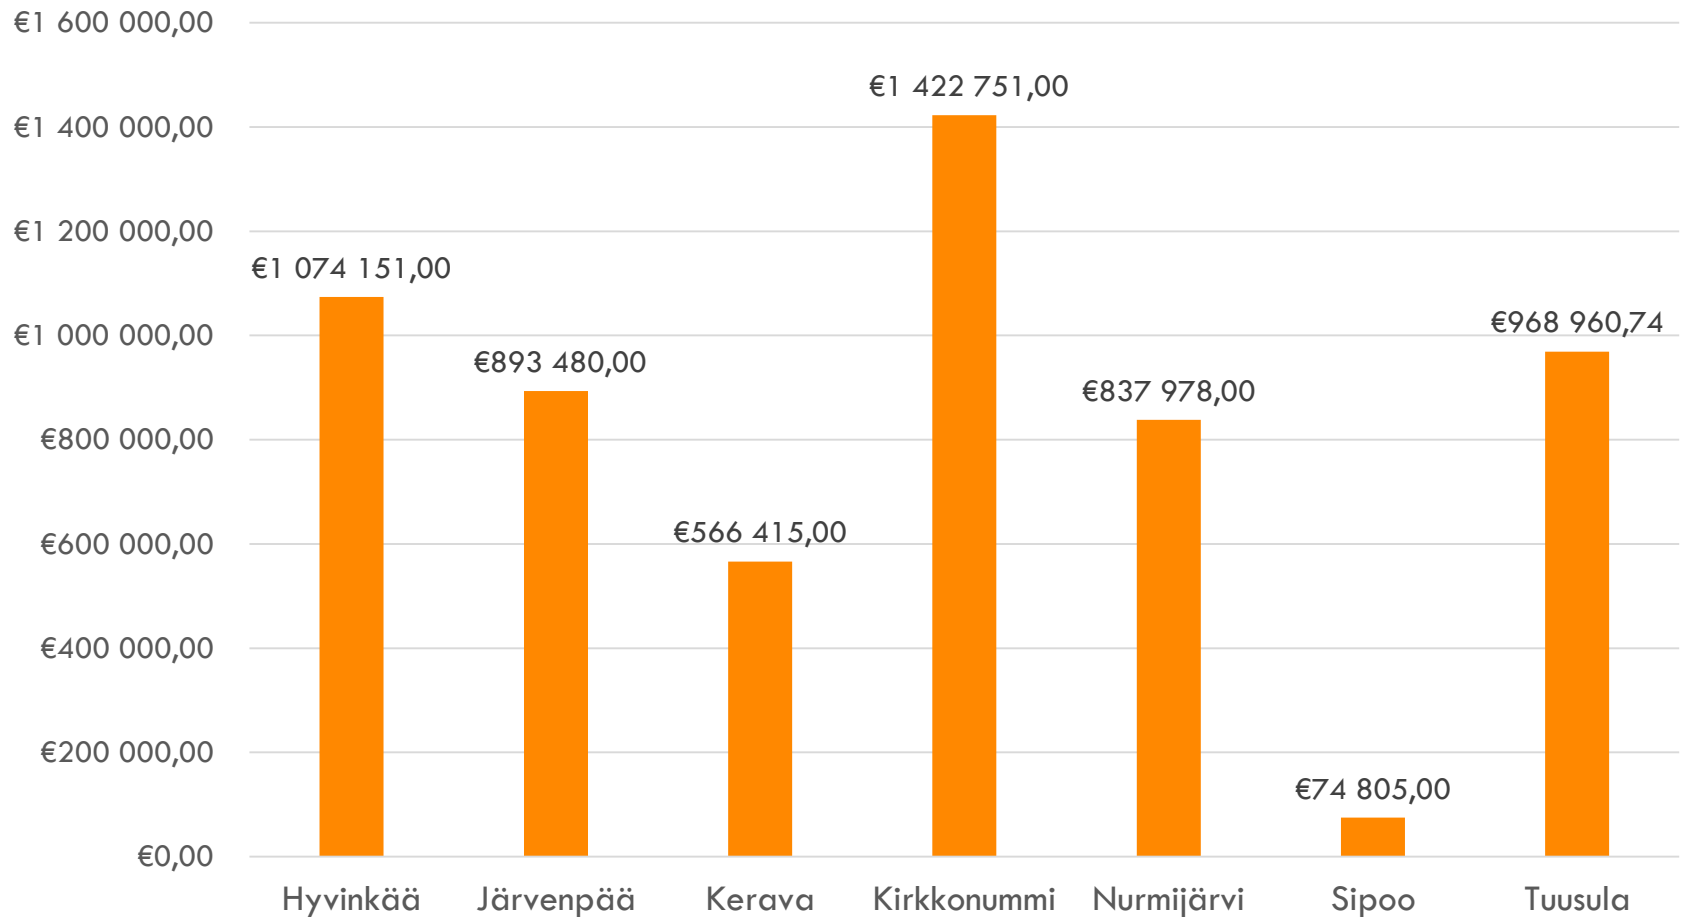

SIJAISHUOLLON KUSTANNUSRAKENNE

■ Oma tuotanto ■ Ostopalvelut

SOSIAALITALO

AVOHUOLLON KUSTANNUKSET 2017

SOSIAALITAITO

AVOHUOLLON KUSTANNUKSET / AVOHUOLLON ASIAKAS

AVOHUOLLON KUSTANNUSRAKENNE

PERHEHOIDON KUSTANNUKSET

SOSIAALITAITO

PERHEHOIDON KUSTANNUKSET/HOITOVUOROKAUSI

PERHEHOIDON KUSTANNUKSET/SIJOITETTU LAPSI

PERHEKOTIEN KUSTANNUKSET VUONNA 2017

PERHEKOTIEN KUSTANNUKSET/HOITOVUOROKAUSI

PERHEKOTIEN KUSTANNUKSET/SIJOITETTU LAPSI