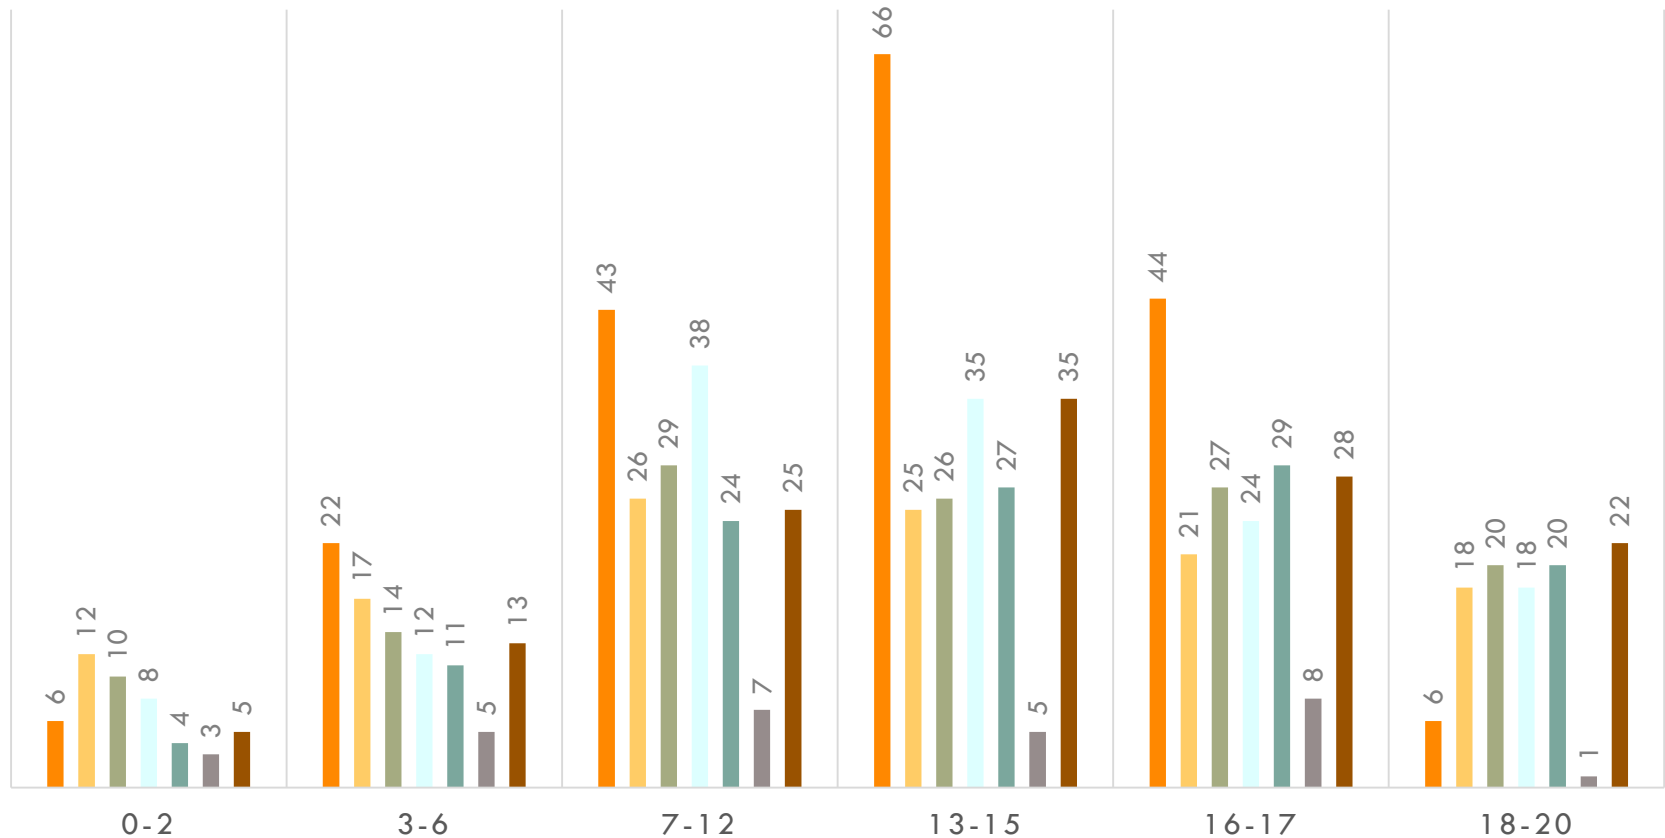

SIJAISHUOLLON RAKENNE KUSTANNUSTEN MUKAAN

KODIN ULKOPUOLELLE SIJOITETUT LAPSET VUONNA 2017

KODIN ULKOPUOLELLE SIJOITETUT LAPSET IKÄRYHMITTÄIN (KPL)

Hyvinkää Järvenpää Kerava Kirkkonummi Nurmijärvi Sipoo Tuusula