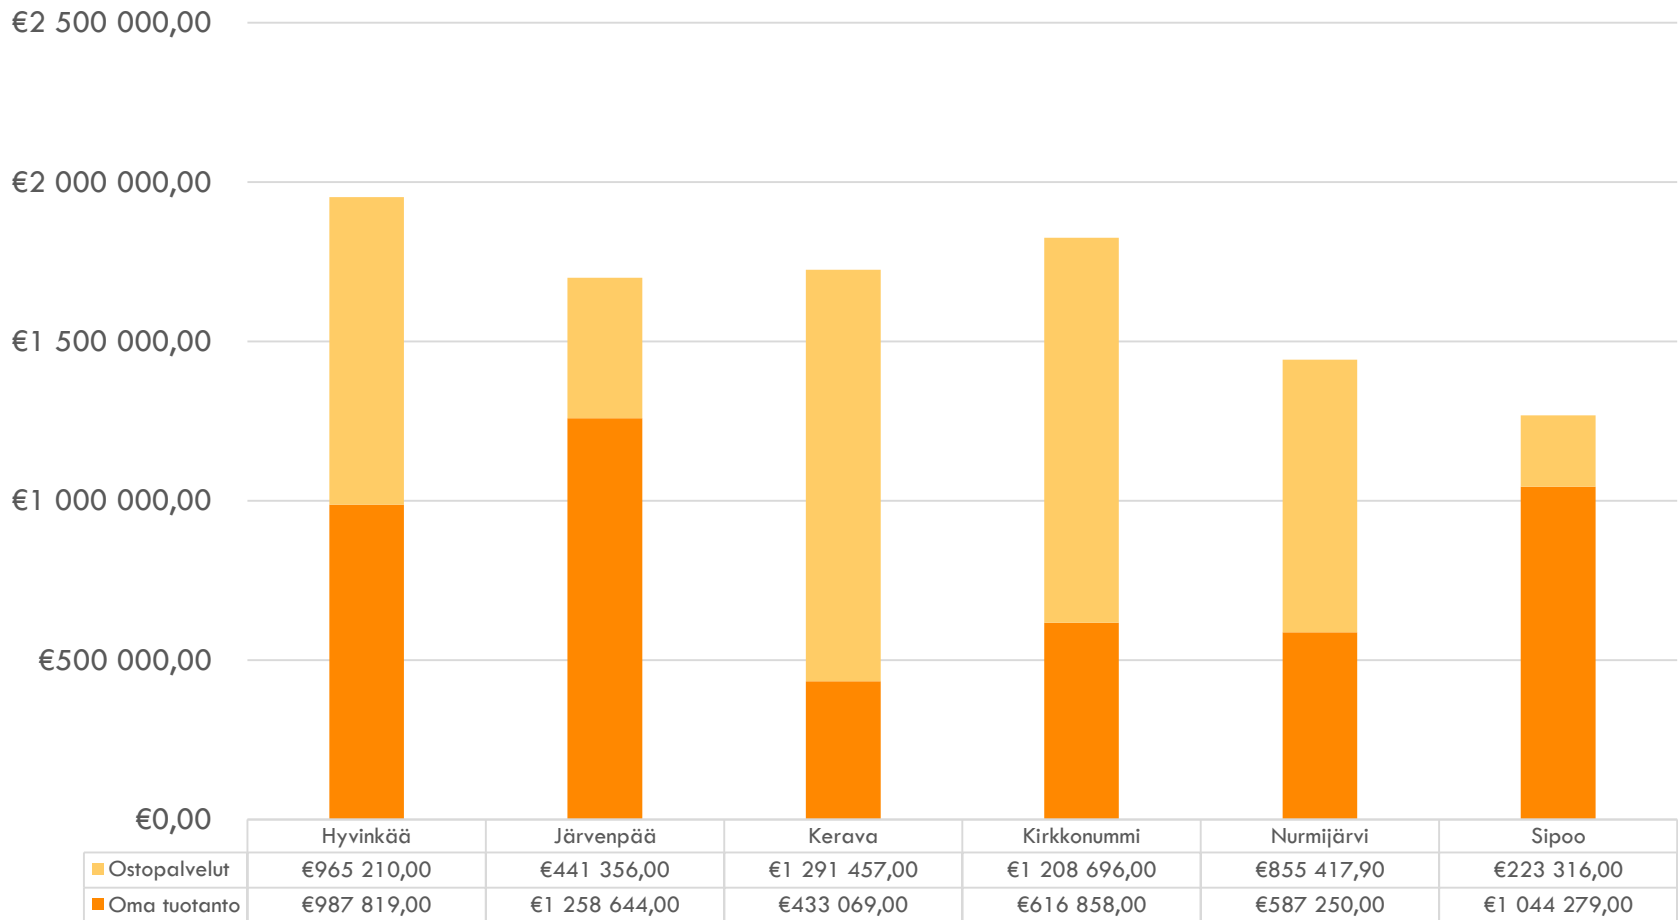

SIJAISHUOLLON KUSTANNUSRAKENNE

■ Oma tuotanto ■ Ostopalvelut

SOSIAALITALO

AVOHUOLLON KUSTANNUKSET 2017

SOSIAALITAITO

AVOHUOLLON KUSTANNUKSET / AVOHUOLLON ASIAKAS

AVOHUOLLON KUSTANNUSRAKENNE

PERHEHOIDON KUSTANNUKSET

SOSIAALITAITO

PERHEHOIDON KUSTANNUKSET/HOITOVUOROKAUSI

PERHEHOIDON KUSTANNUKSET/SIJOITETTU LAPSI

PERHEKOTIEN KUSTANNUKSET VUONNA 2017

PERHEKOTIEN KUSTANNUKSET/HOITOVUOROKAUSI

PERHEKOTIEN KUSTANNUKSET/SIJOITETTU LAPSI