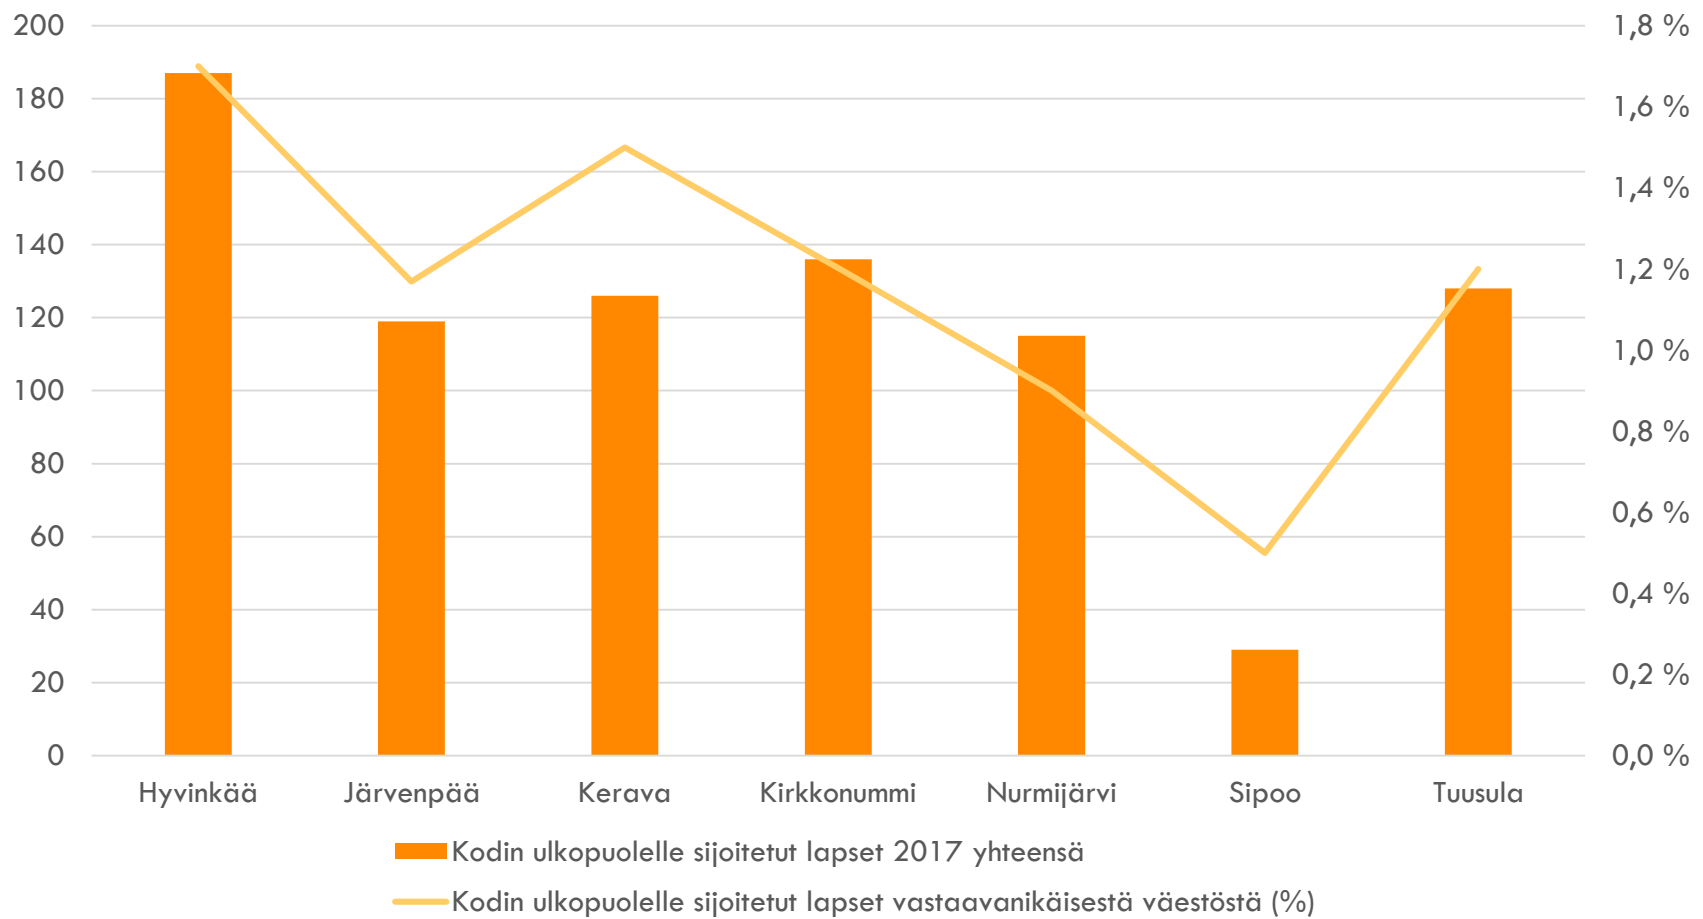

VUONNA 2017 ALKANEET AVOHUOLLON ASIAKKUUDET IKÄRYHMITTÄIN

Hyvinkää Järvenpää Kerava Kirkkonummi Nurmijärvi Sipoo Tuusula

SOSIAALITAITO

VUONNA 2017 ALKANEET AVOHUOLLON ASIAKKUUDET – OSUUS VASTAAVANIKÄISESTÄ VÄESTÖSTÄ

Hyvinkää Järvenpää Kerava Kirkkonummi Nurmijärvi Sipoo Tuusula

SOSIAALITAITO

SIJAISHUOLTO

SOSIAALITALO

SIJAISHUOLLON RAKENNE SIJOITETTUIJEN LASTEN LUKUMÄÄRÄN MUKAAN

SIJAISHUOLLON RAKENNE HOITOPÄIVIEN MUKAAN

SIJAISHUOLLON RAKENNE KUSTANNUSTEN MUKAAN

KODIN ULKOPUOLELLE SIJOITETUT LAPSET VUONNA 2017

KODIN ULKOPUOLELLE SIJOITETUT LAPSET IKÄRYHMITTÄIN (KPL)

Hyvinkää Järvenpää Kerava Kirkkonummi Nurmijärvi Sipoo Tuusula