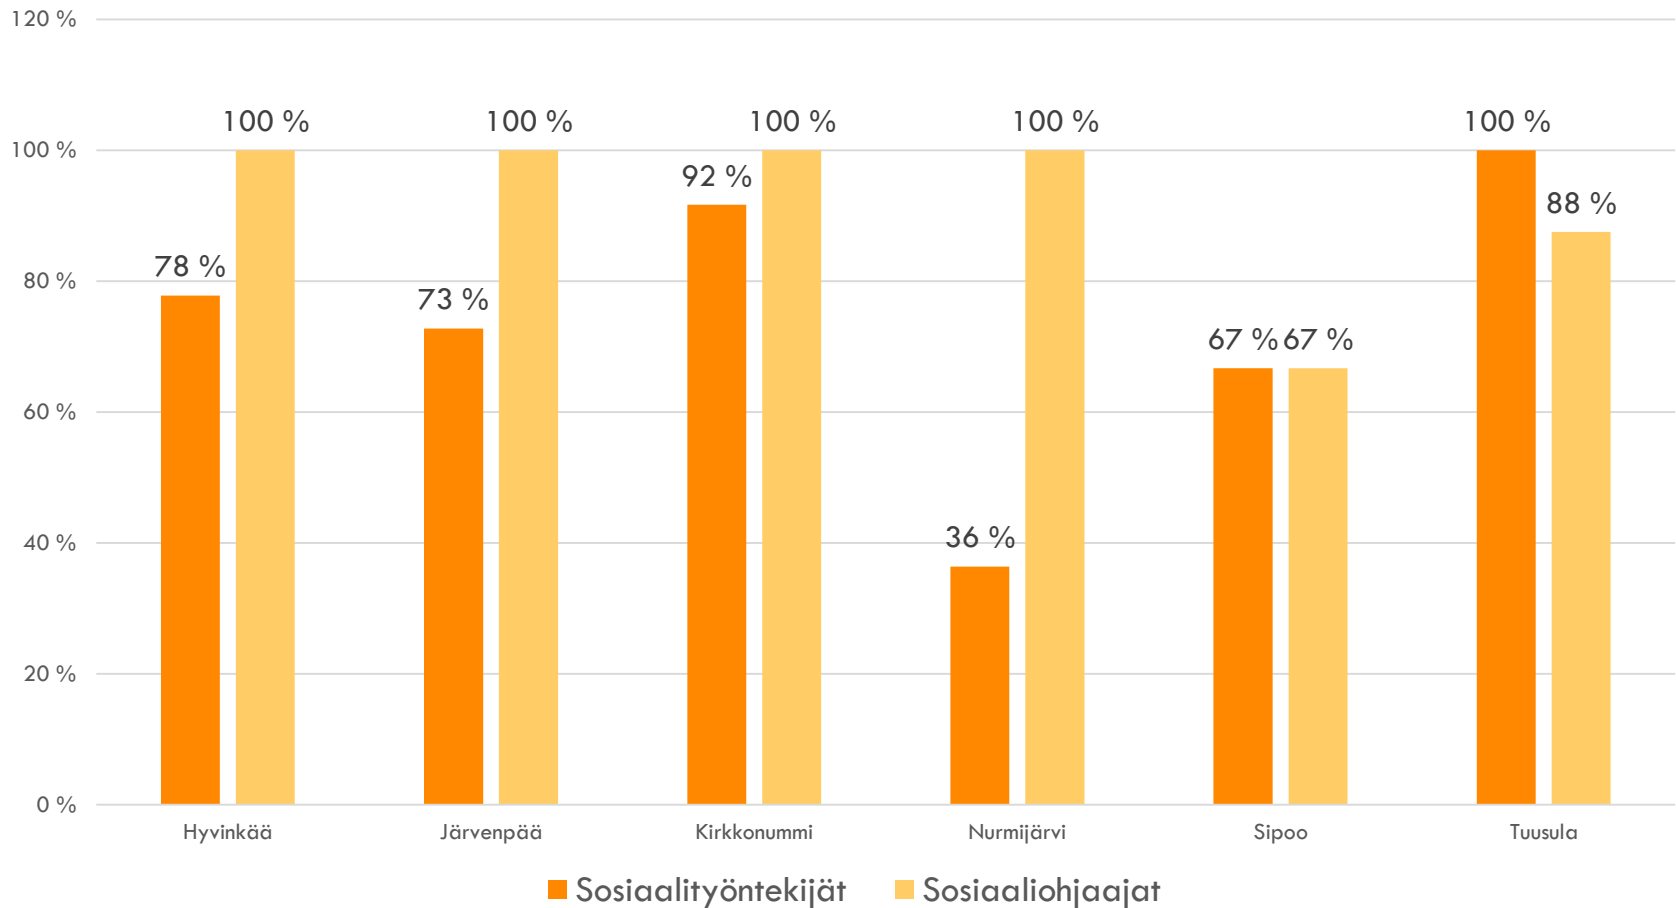

KELPOISUUSEHDOT TÄYTTÄVIEN SOSIAALITYÖNTEKIJÖIDEN JA -OHJAAJIEN OSUUS

SOSIAALITALO