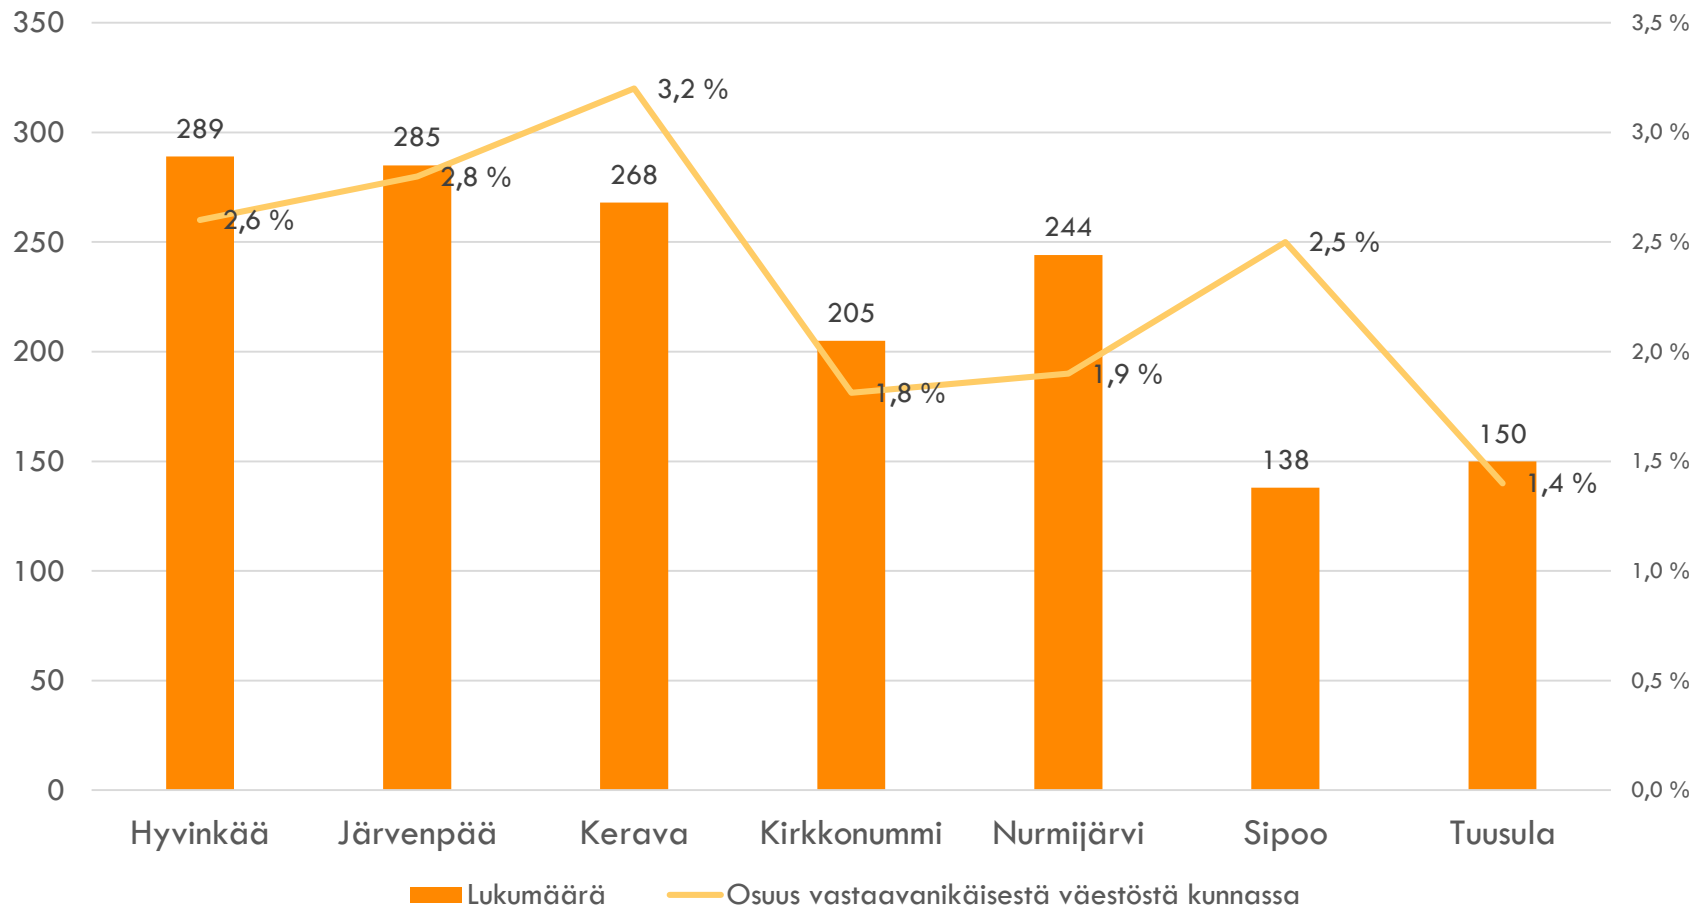

AVOHUOLLON ASIAKKAAT YHTEENSÄ VUONNA 2017